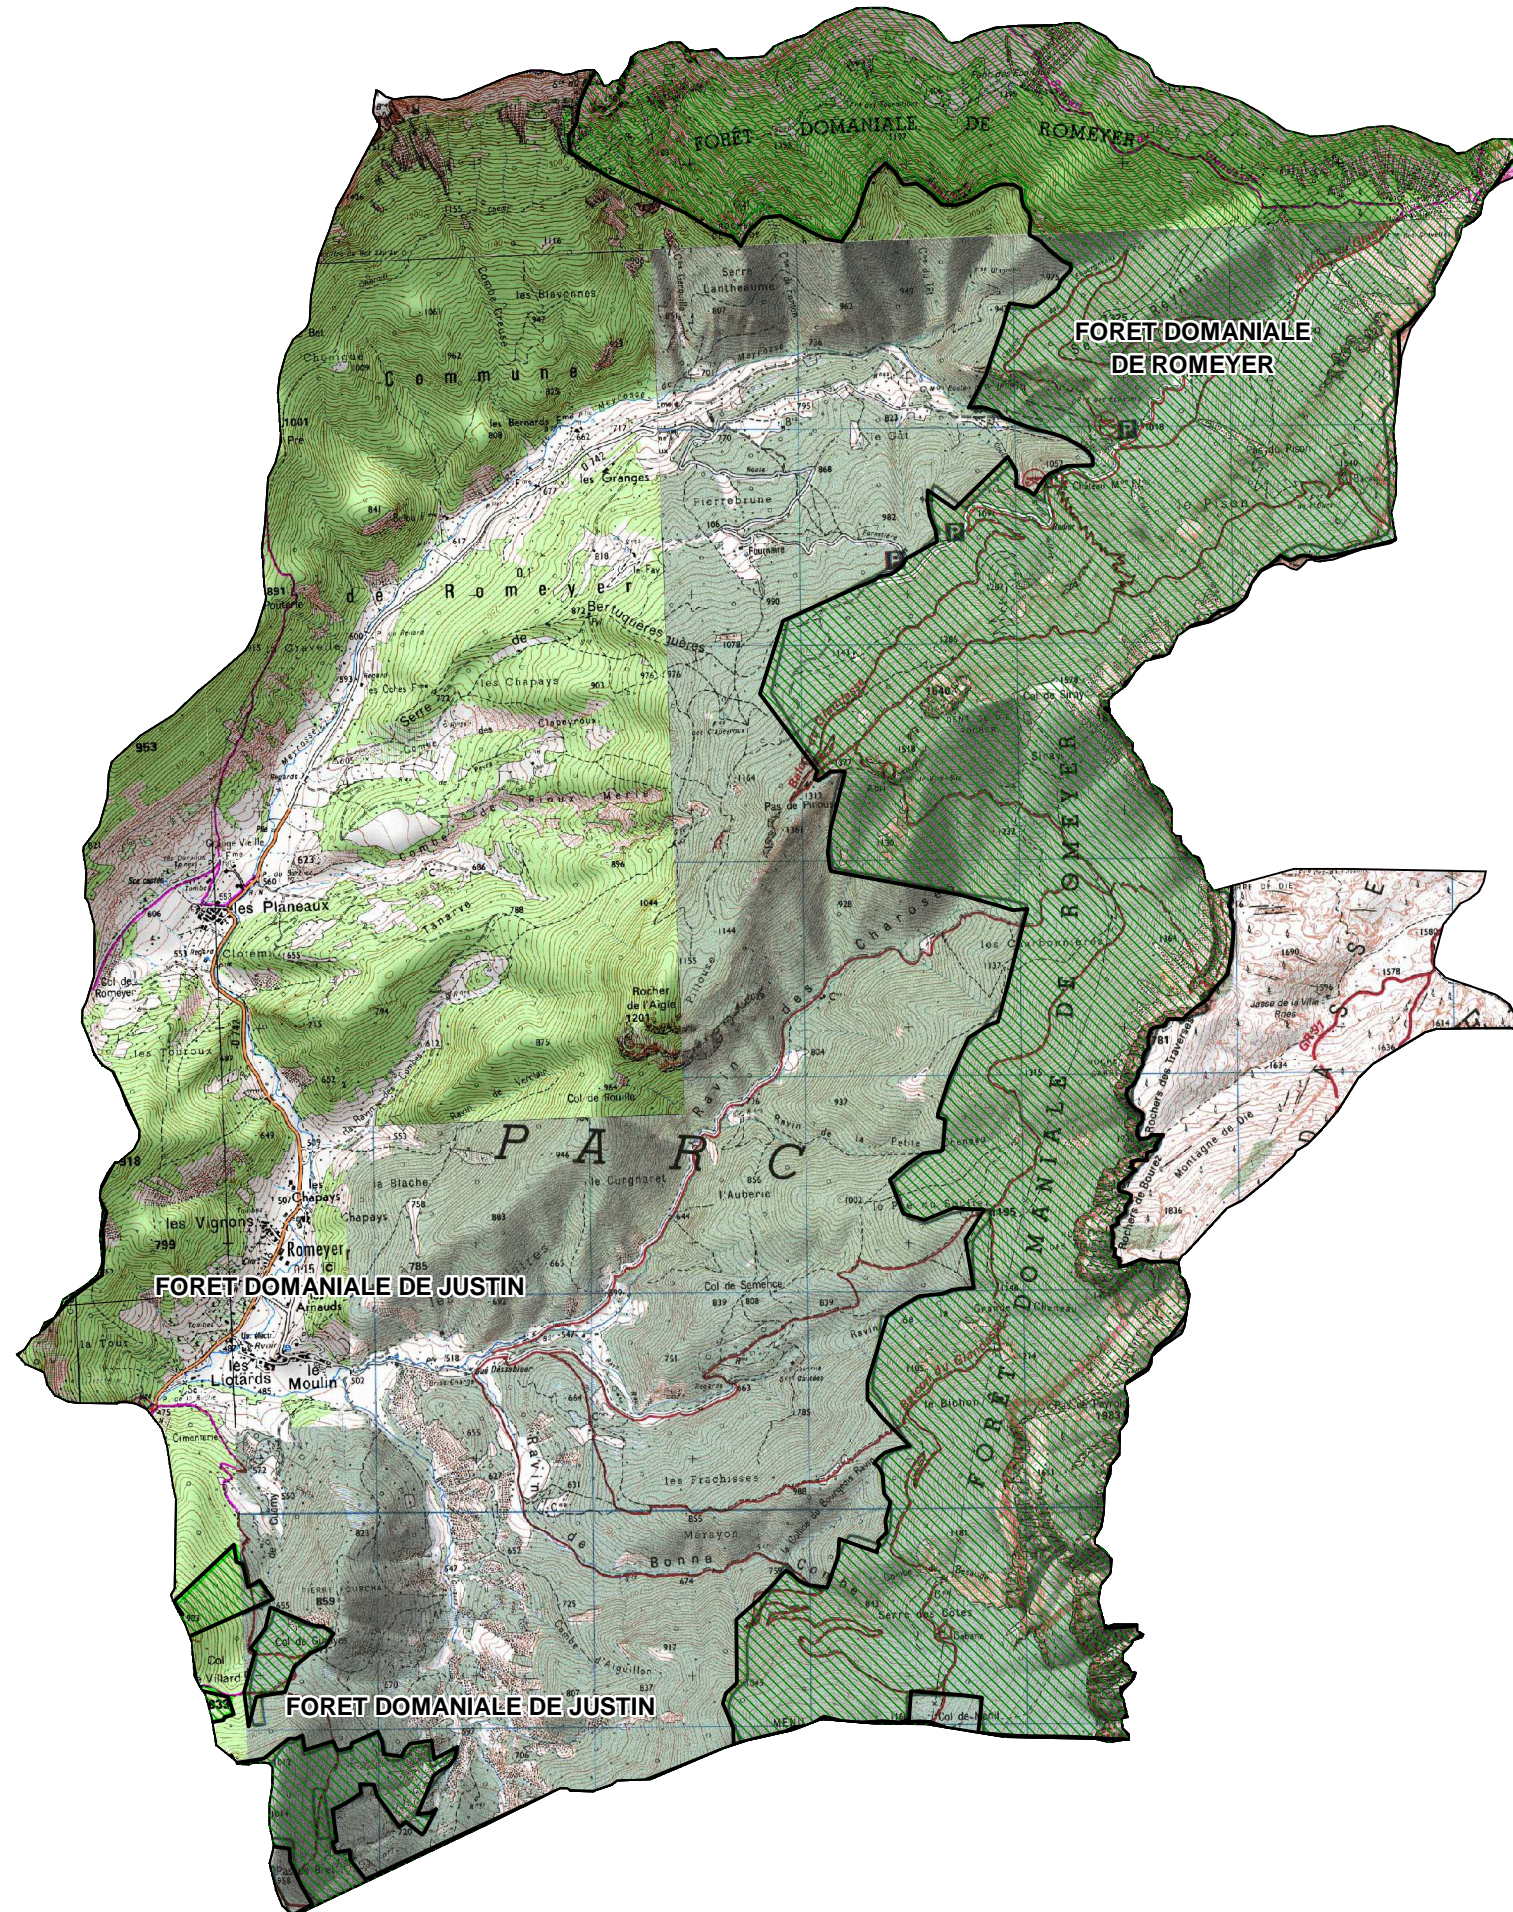

FORETS SOUMISES GESTION ONF

COMMUNE DE : ROMEYER

Echelle : 1cm=0,35 Km

Sources :
©IGN - Scan 25© mise à jour 2005,
©ONF - Agence Drôme-Ardèche
Réalisation : DDT de la Drôme - MOP - Novembre 2010