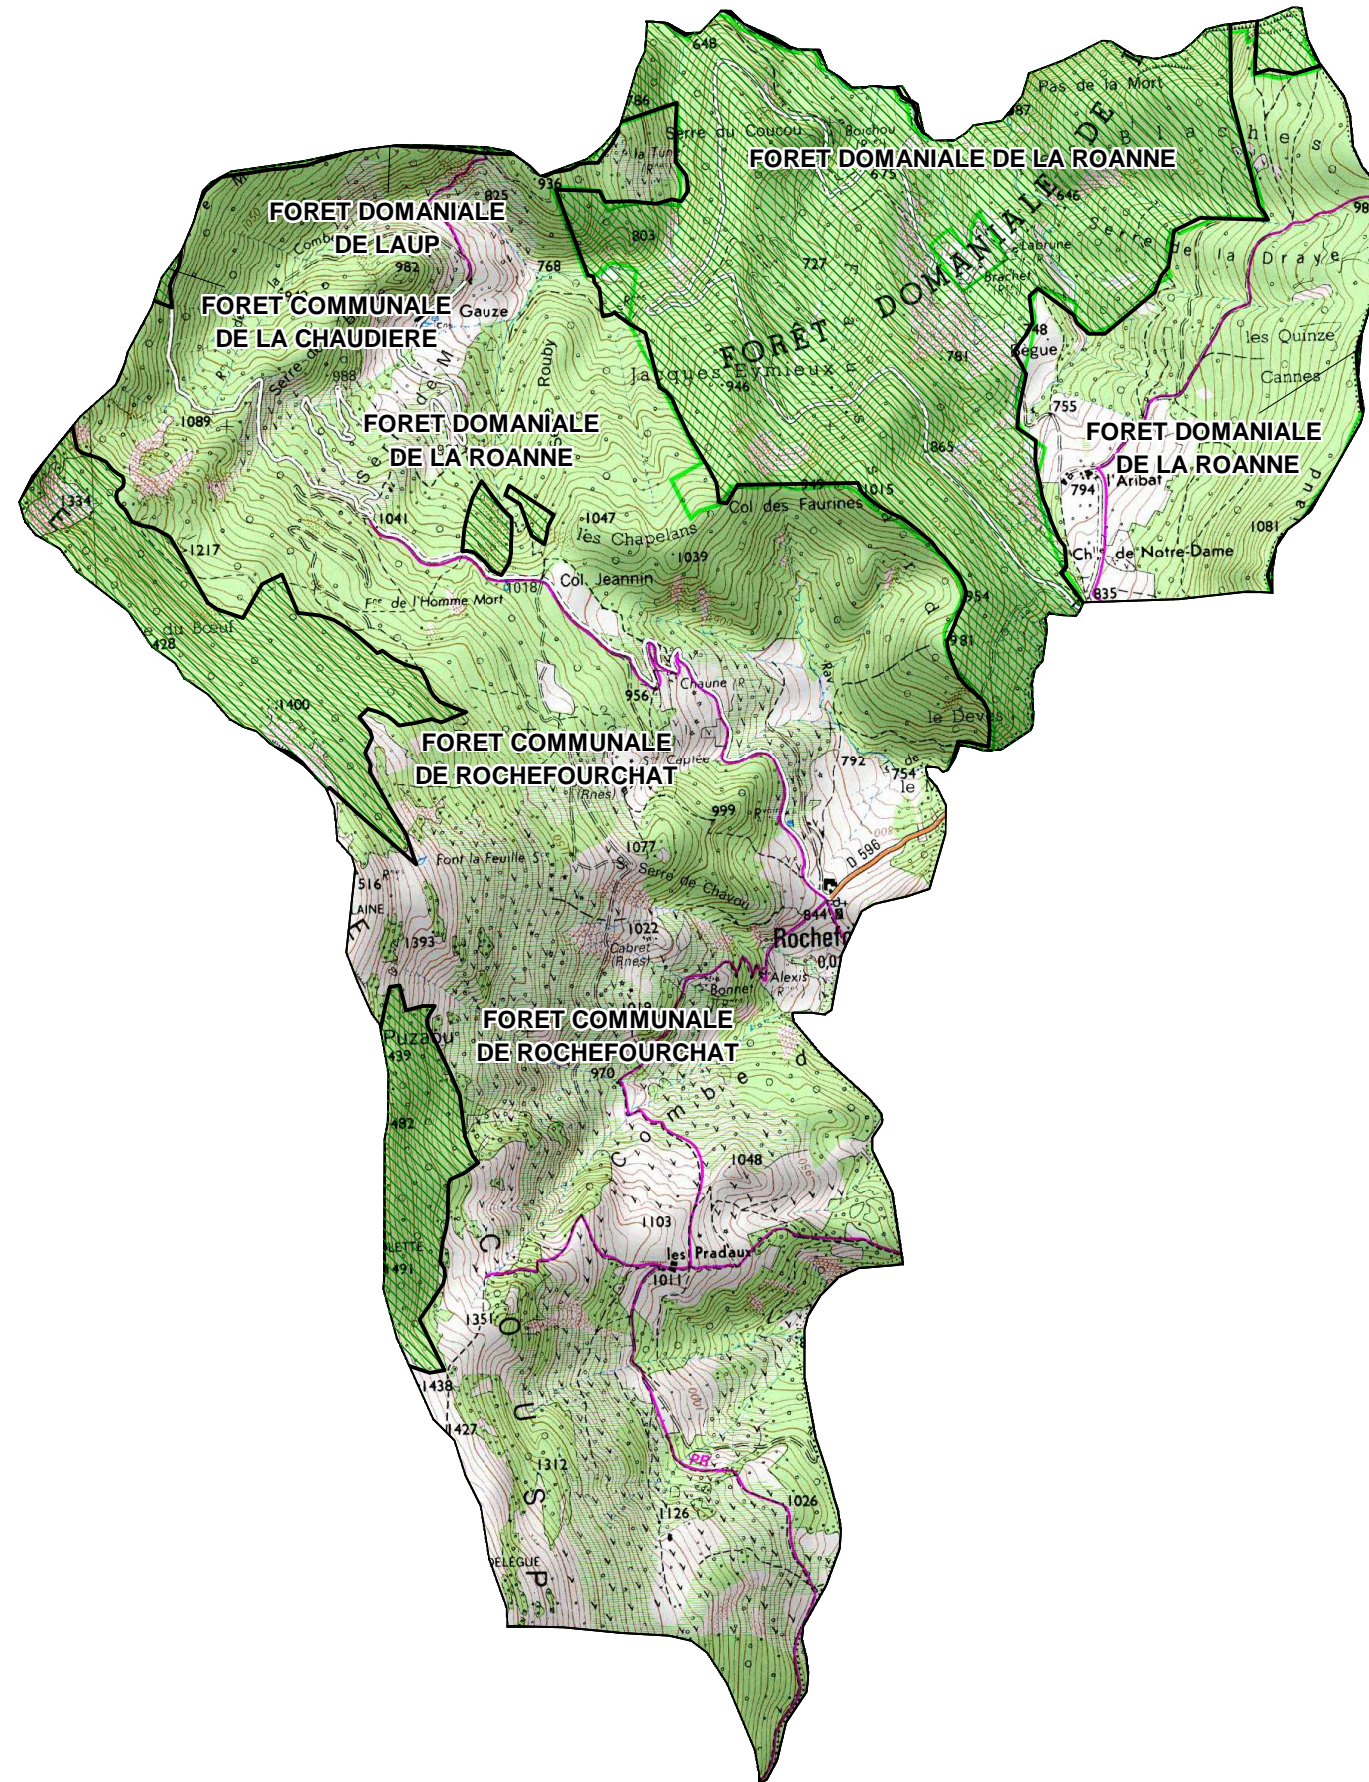

FORETS SOUMISES GESTION ONF

COMMUNE DE : ROCHEFOURCHAT

Echelle : 1cm=0,25 Km

Sources :
©IGN - Scan 25© mise à jour 2005,
©ONF - Agence Drôme-Ardèche
Réalisation : DDT de la Drôme - MOP - Novembre 2010