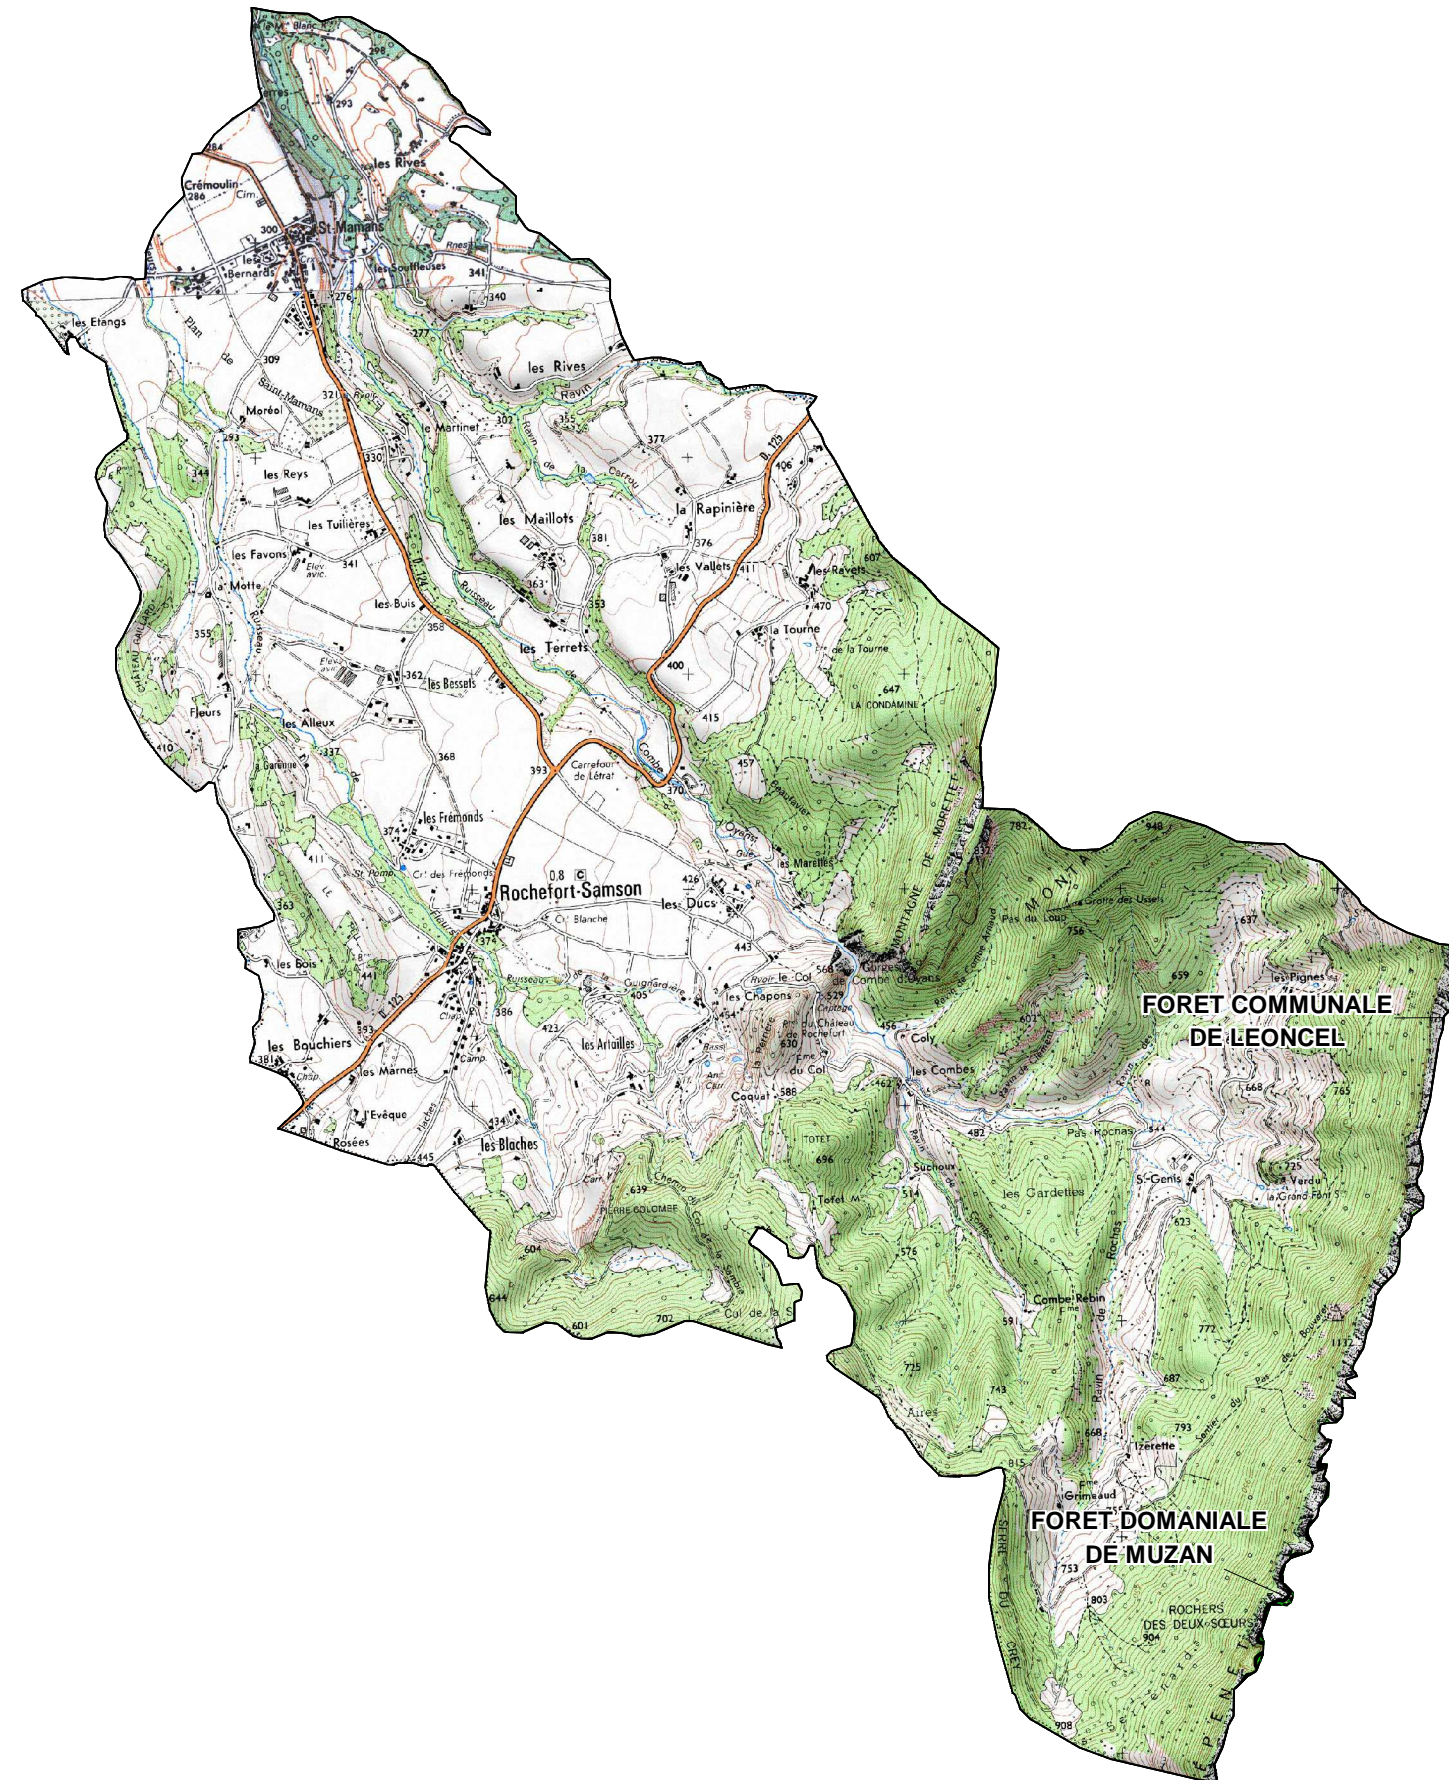

FORETS SOUMISES GESTION ONF

COMMUNE DE : ROCHEFORT-SAMSON

Echelle : 1cm=0,35 Km

Sources :
©IGN - Scan 25© mise à jour 2005,
©ONF - Agence Drôme-Ardèche
Réalisation : DDT de la Drôme - MOP - Novembre 2010