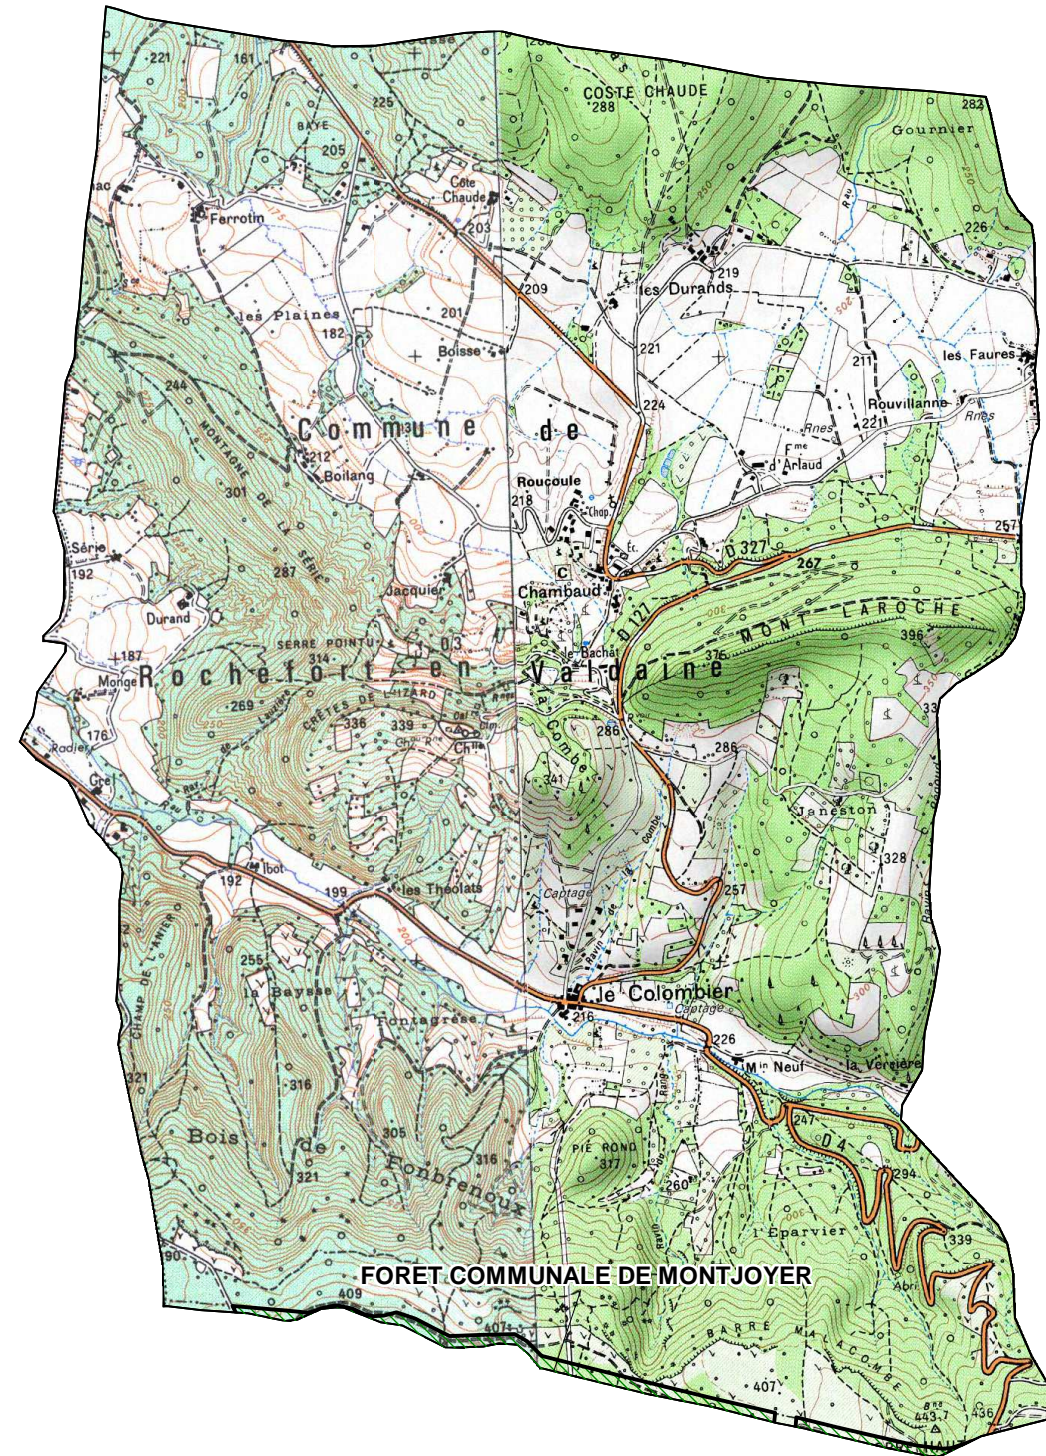

FORETS SOUMISES GESTION ONF

COMMUNE DE : ROCHEFORT-EN-VALDAINE

Echelle : 1cm=0,25 Km

Sources :
©IGN - Scan 25© mise à jour 2005,
©ONF - Agence Drôme-Ardèche
Réalisation : DDT de la Drôme - MOP - Novembre 2010