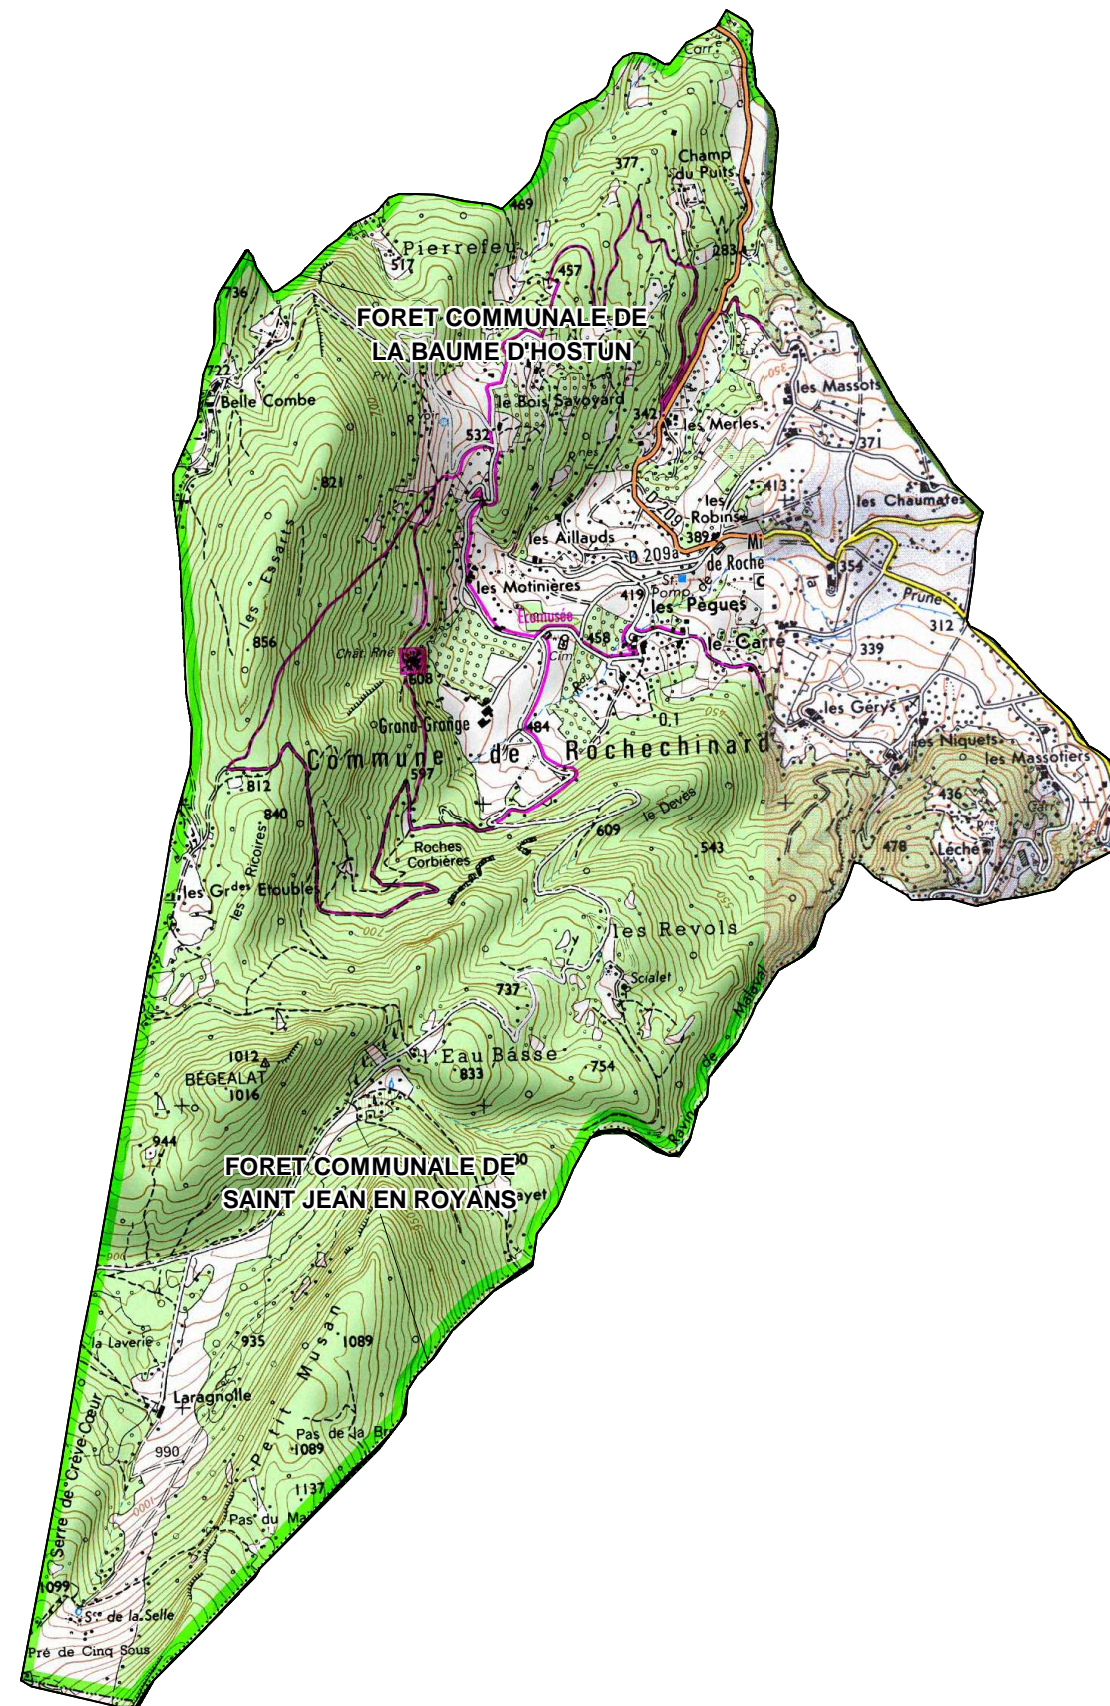

FORETS SOUMISES GESTION ONF

COMMUNE DE : ROCHECHINARD

Echelle : 1cm=0,25 Km

Sources :
©IGN - Scan 25© mise à jour 2005,
©ONF - Agence Drôme-Ardèche
Réalisation : DDT de la Drôme - MOP - Novembre 2010