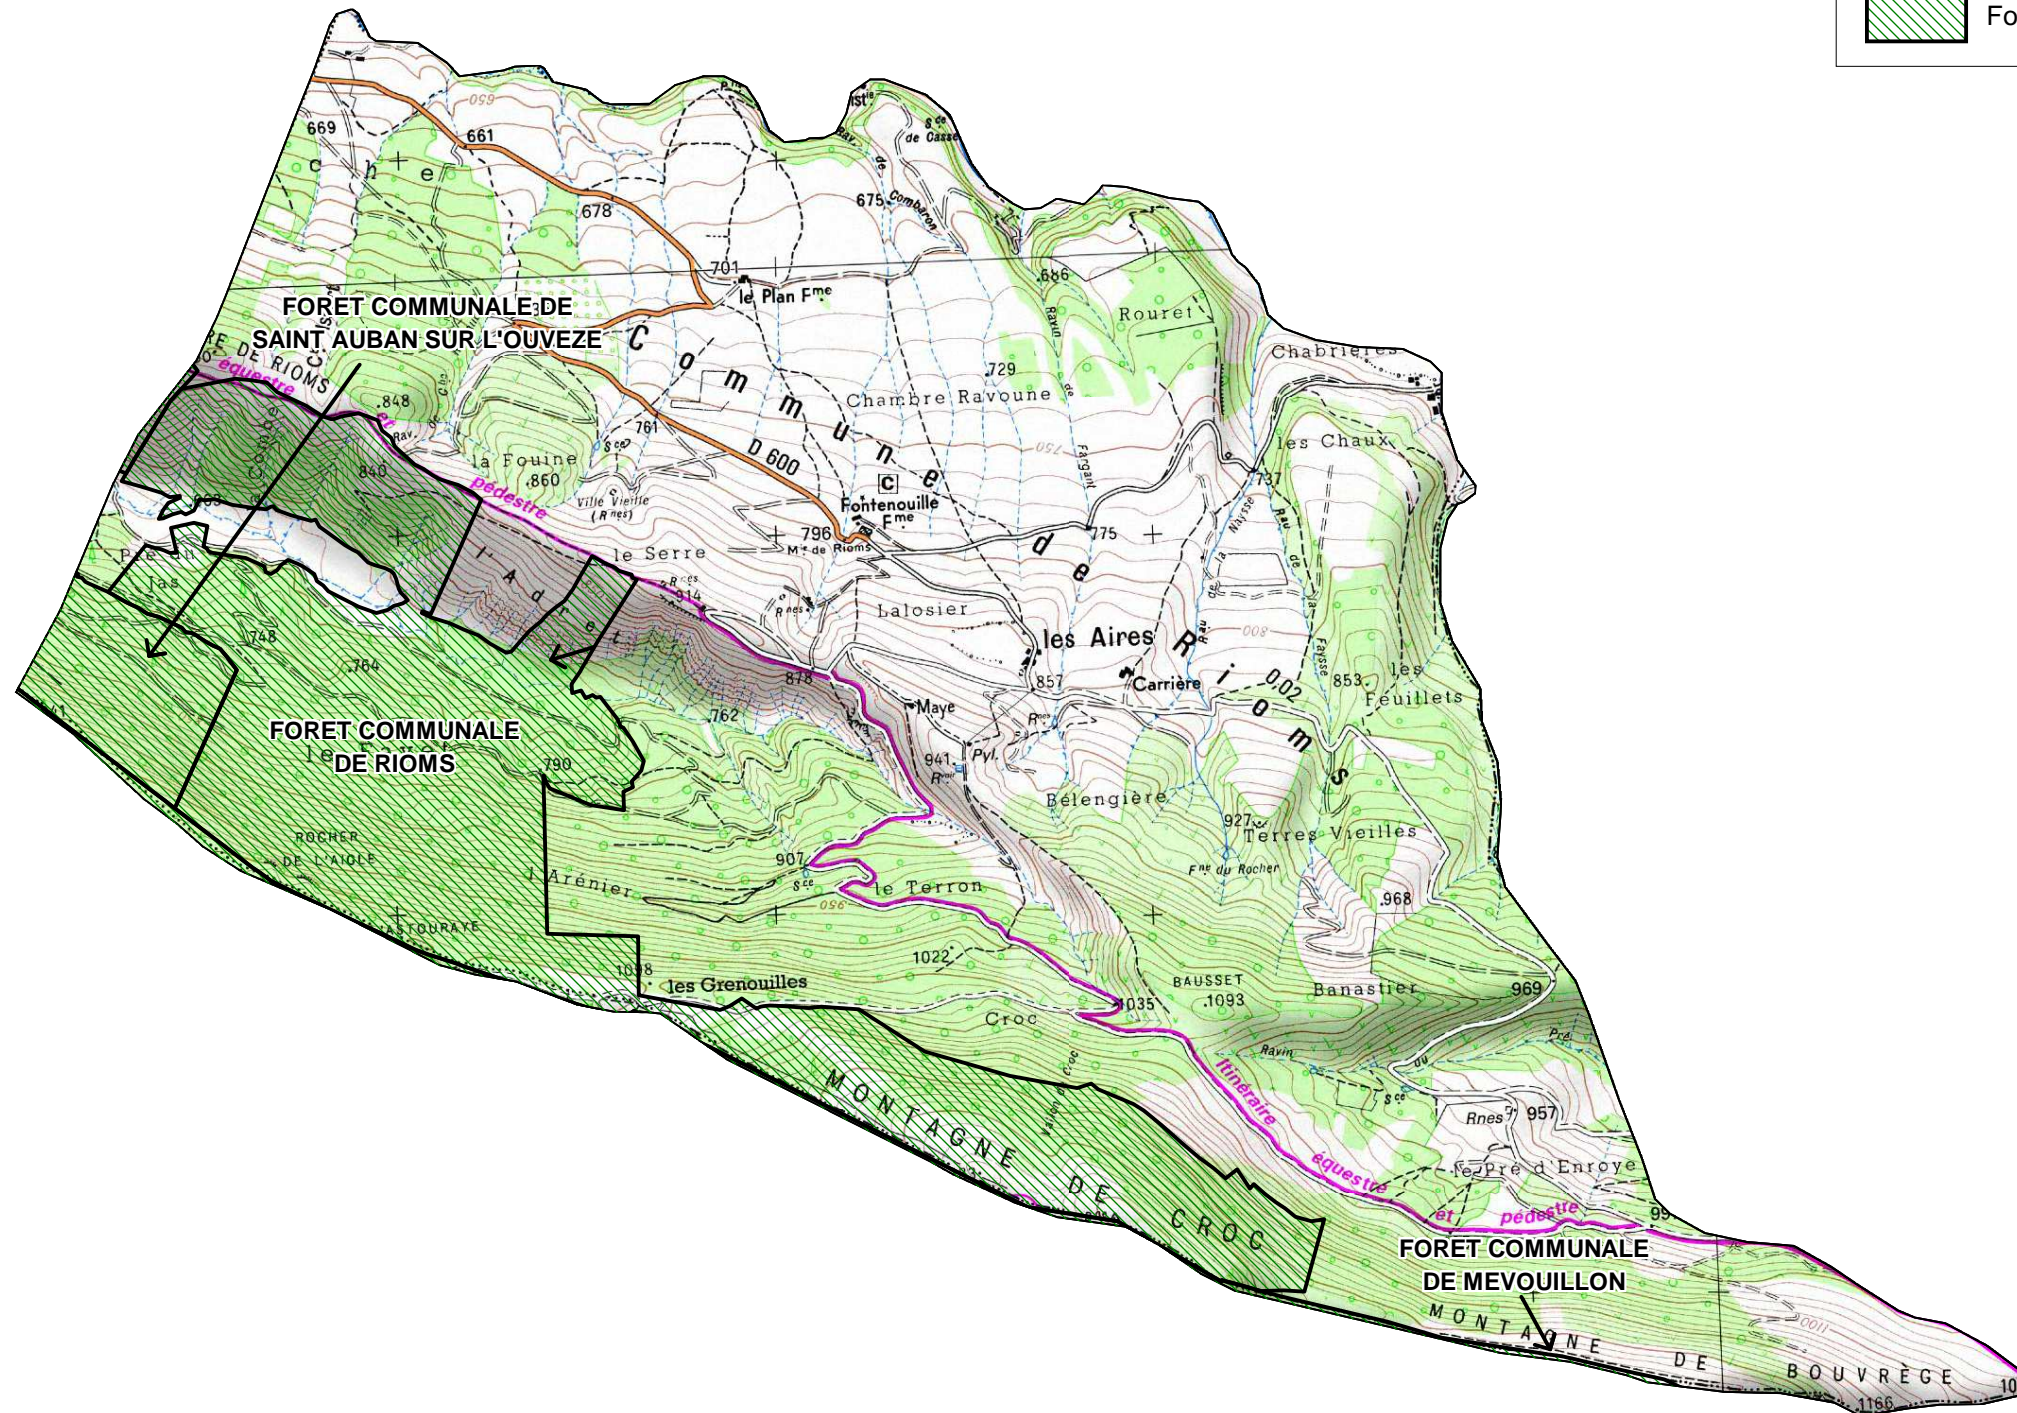

# FORETS SOUMISES GESTION ONF

COMMUNE DE : RIOMS

Echelle : 1cm=0,20 Km

Sources :  
©IGN - Scan 25© mise à jour 2005,  
©ONF - Agence Drôme-Ardèche  
Réalisation : DDT de la Drôme - MOP - Novembre 2010