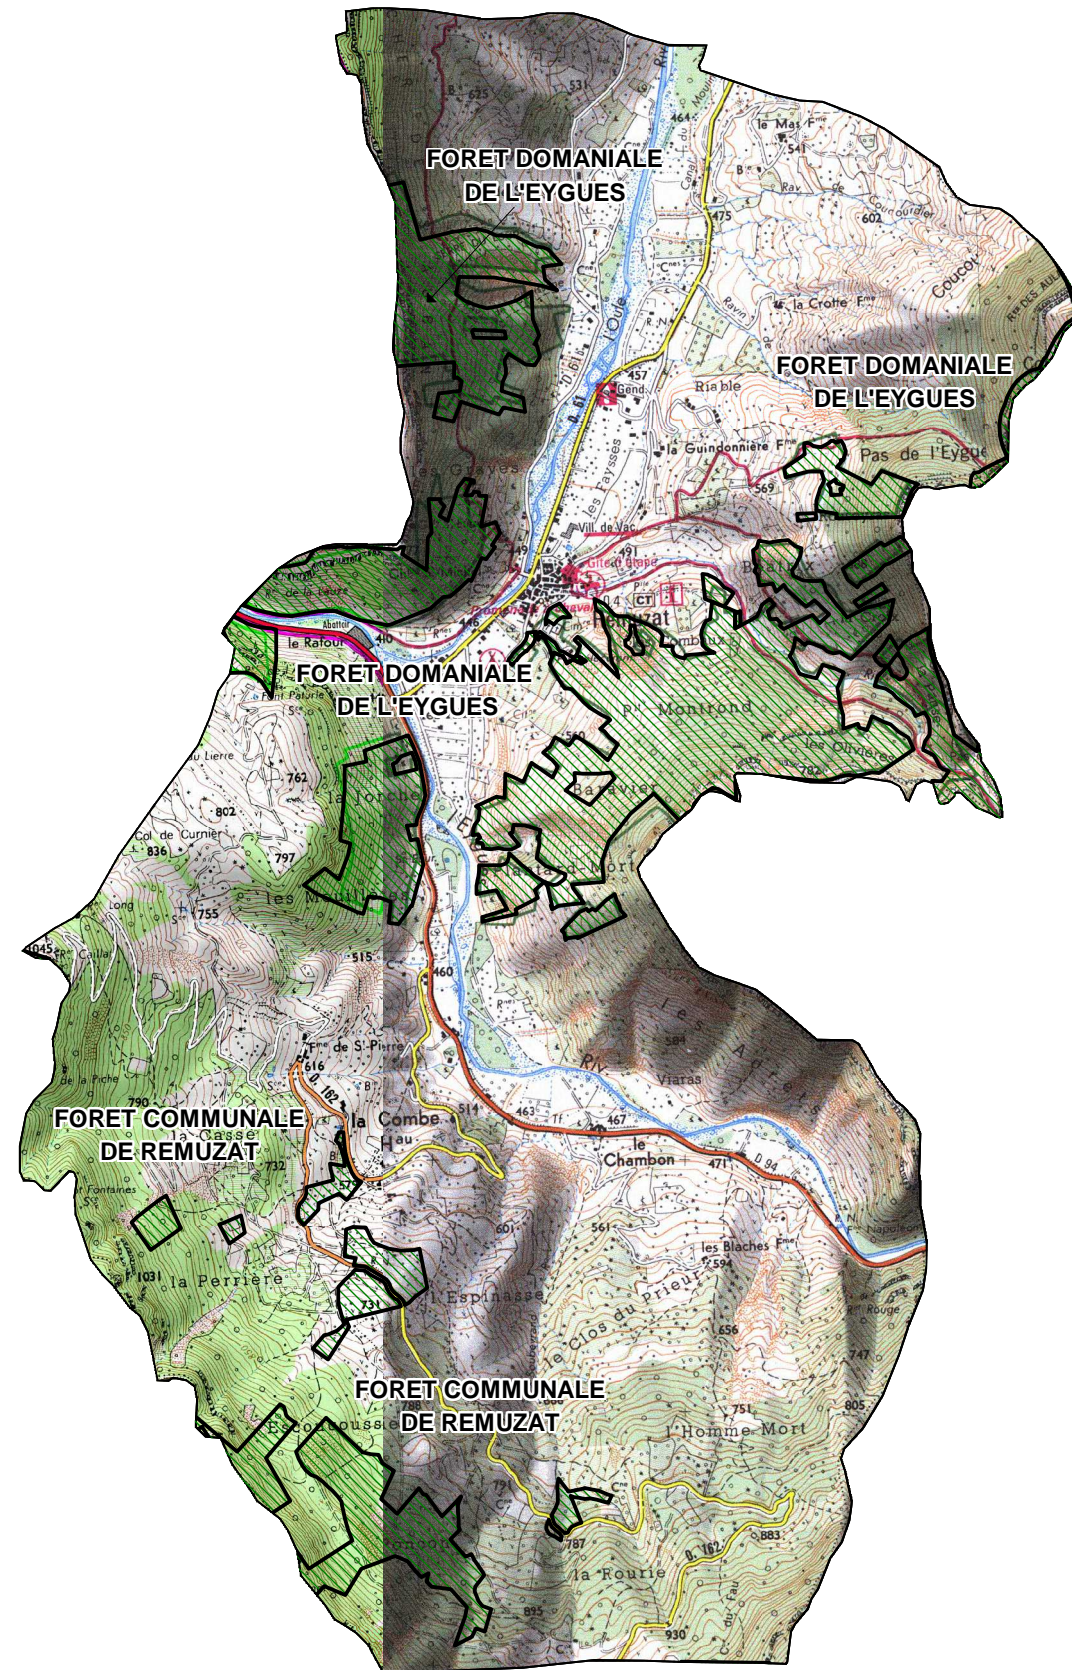

FORETS SOUMISES GESTION ONF

COMMUNE DE : REMUZAT

Echelle : 1cm=0,3 Km

Sources :
©IGN - Scan 25© mise à jour 2005,
©ONF - Agence Drôme-Ardèche
Réalisation : DDT de la Drôme - MOP - Novembre 2010