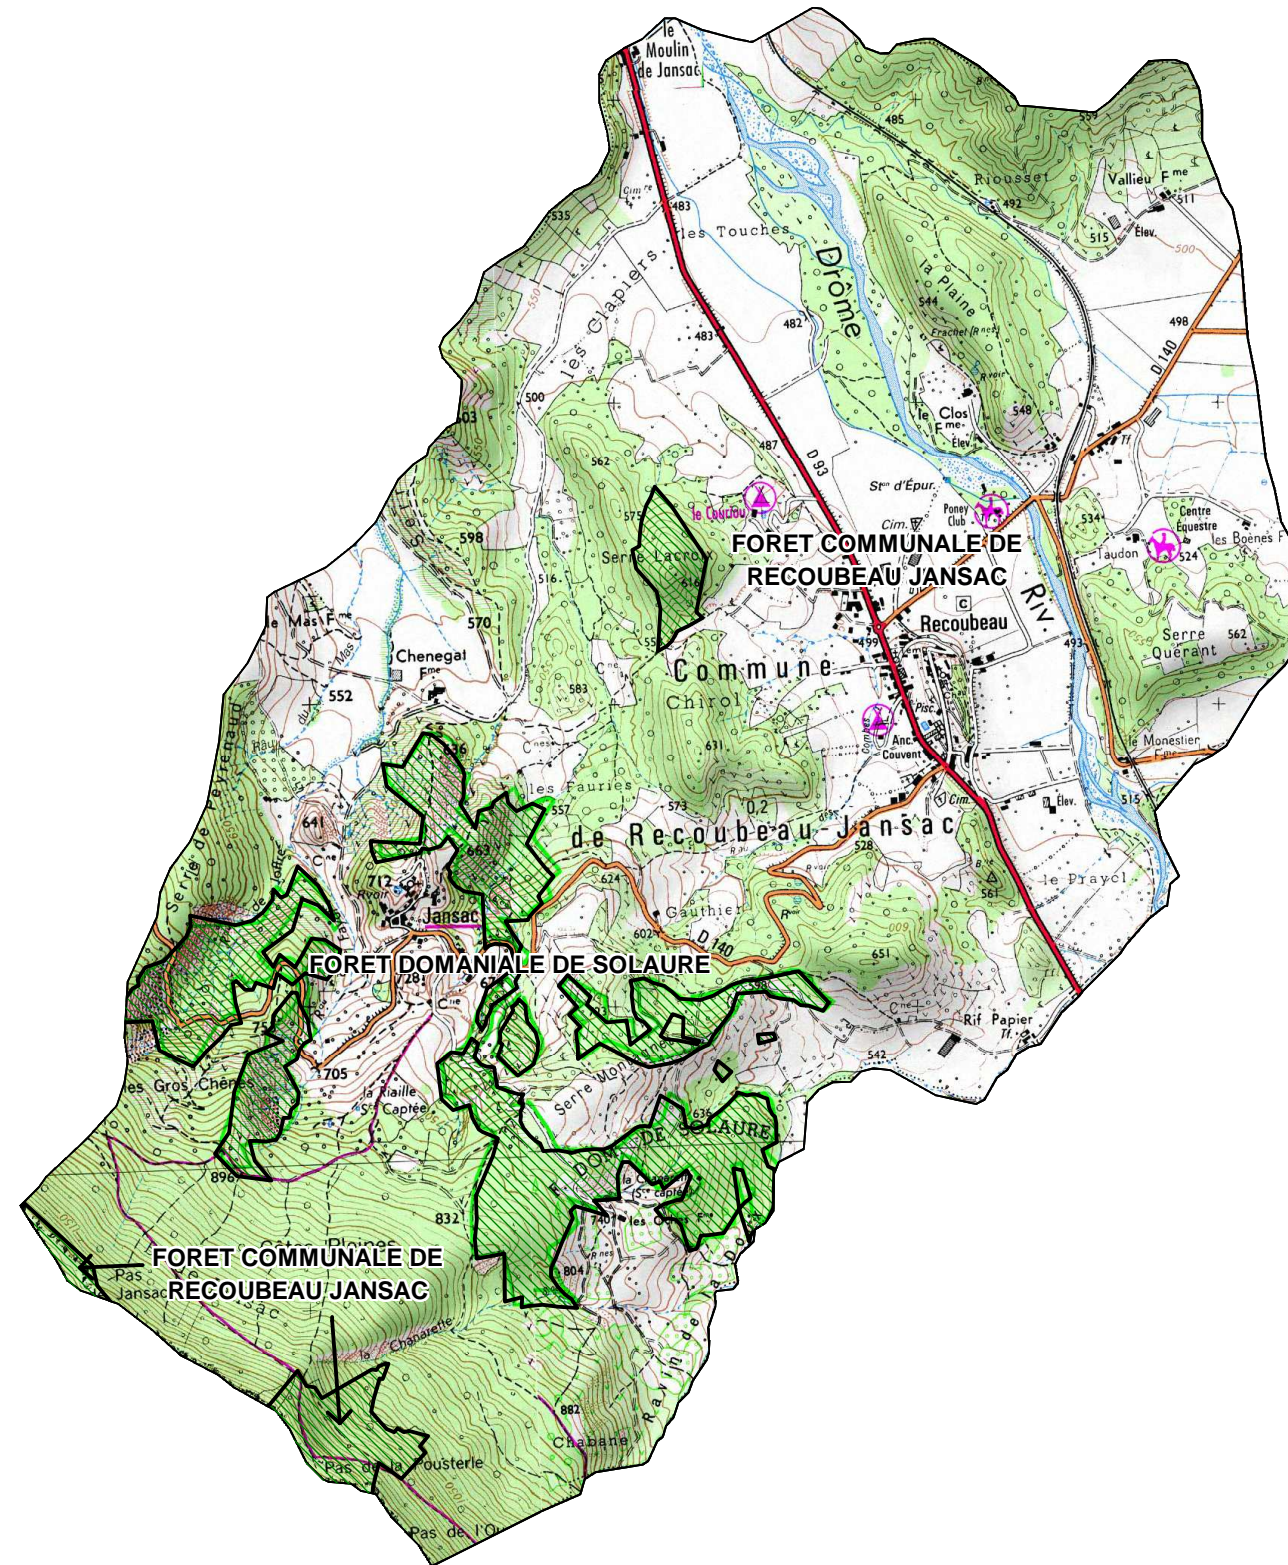

FORETS SOUMISES GESTION ONF

COMMUNE DE : RECOUBEAU-JANSAC

Echelle : 1cm=0,25 Km

Sources :
©IGN - Scan 25© mise à jour 2005,
©ONF - Agence Drôme-Ardèche
Réalisation : DDT de la Drôme - MOP - Novembre 2010