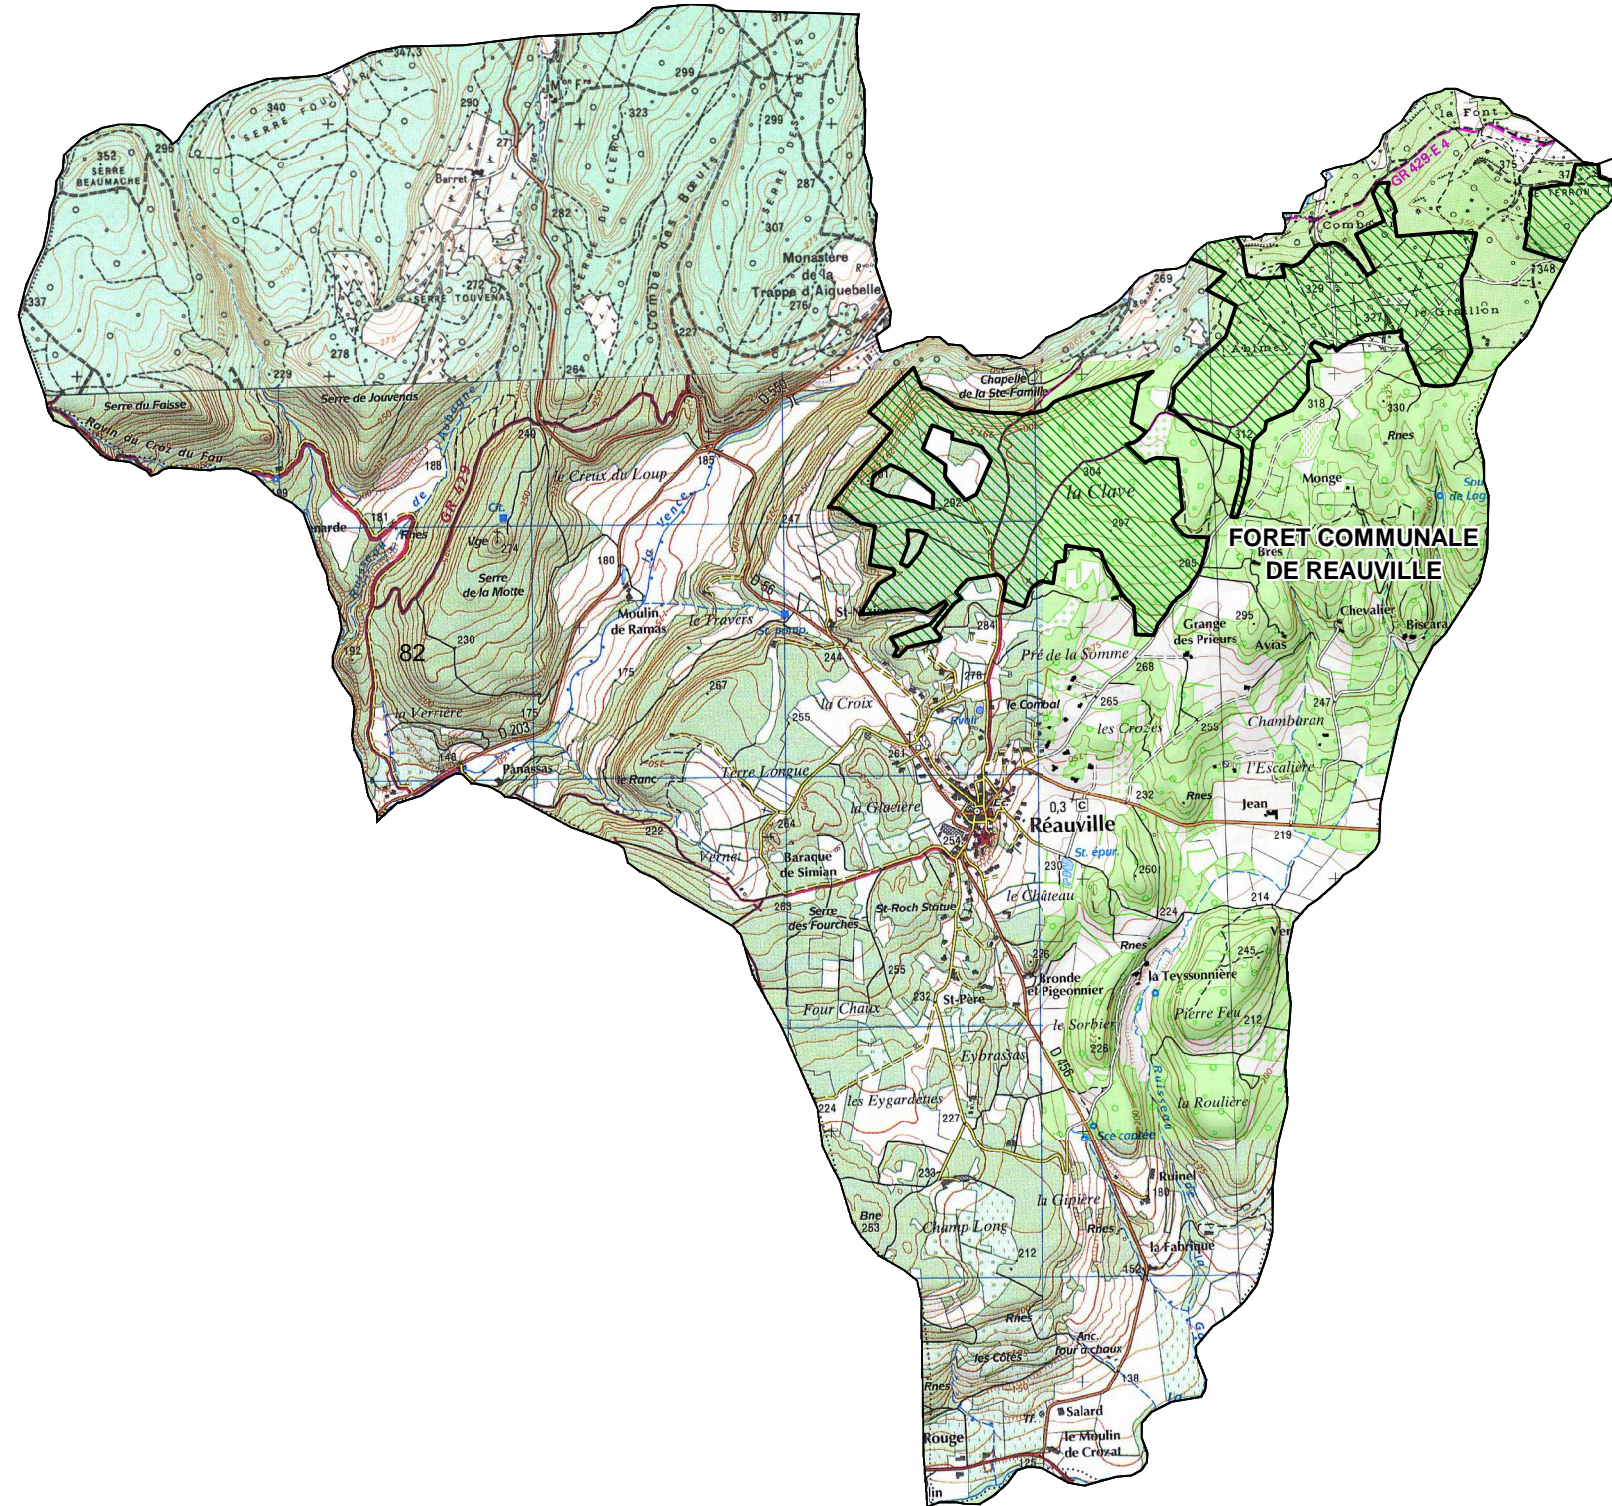

FORETS SOUMISES GESTION ONF

COMMUNE DE : REAUVILLE

Echelle : 1cm=0,30 Km

Sources :
©IGN - Scan 25© mise à jour 2005,
©ONF - Agence Drôme-Ardèche
Réalisation : DDT de la Drôme - MOP - Novembre 2010