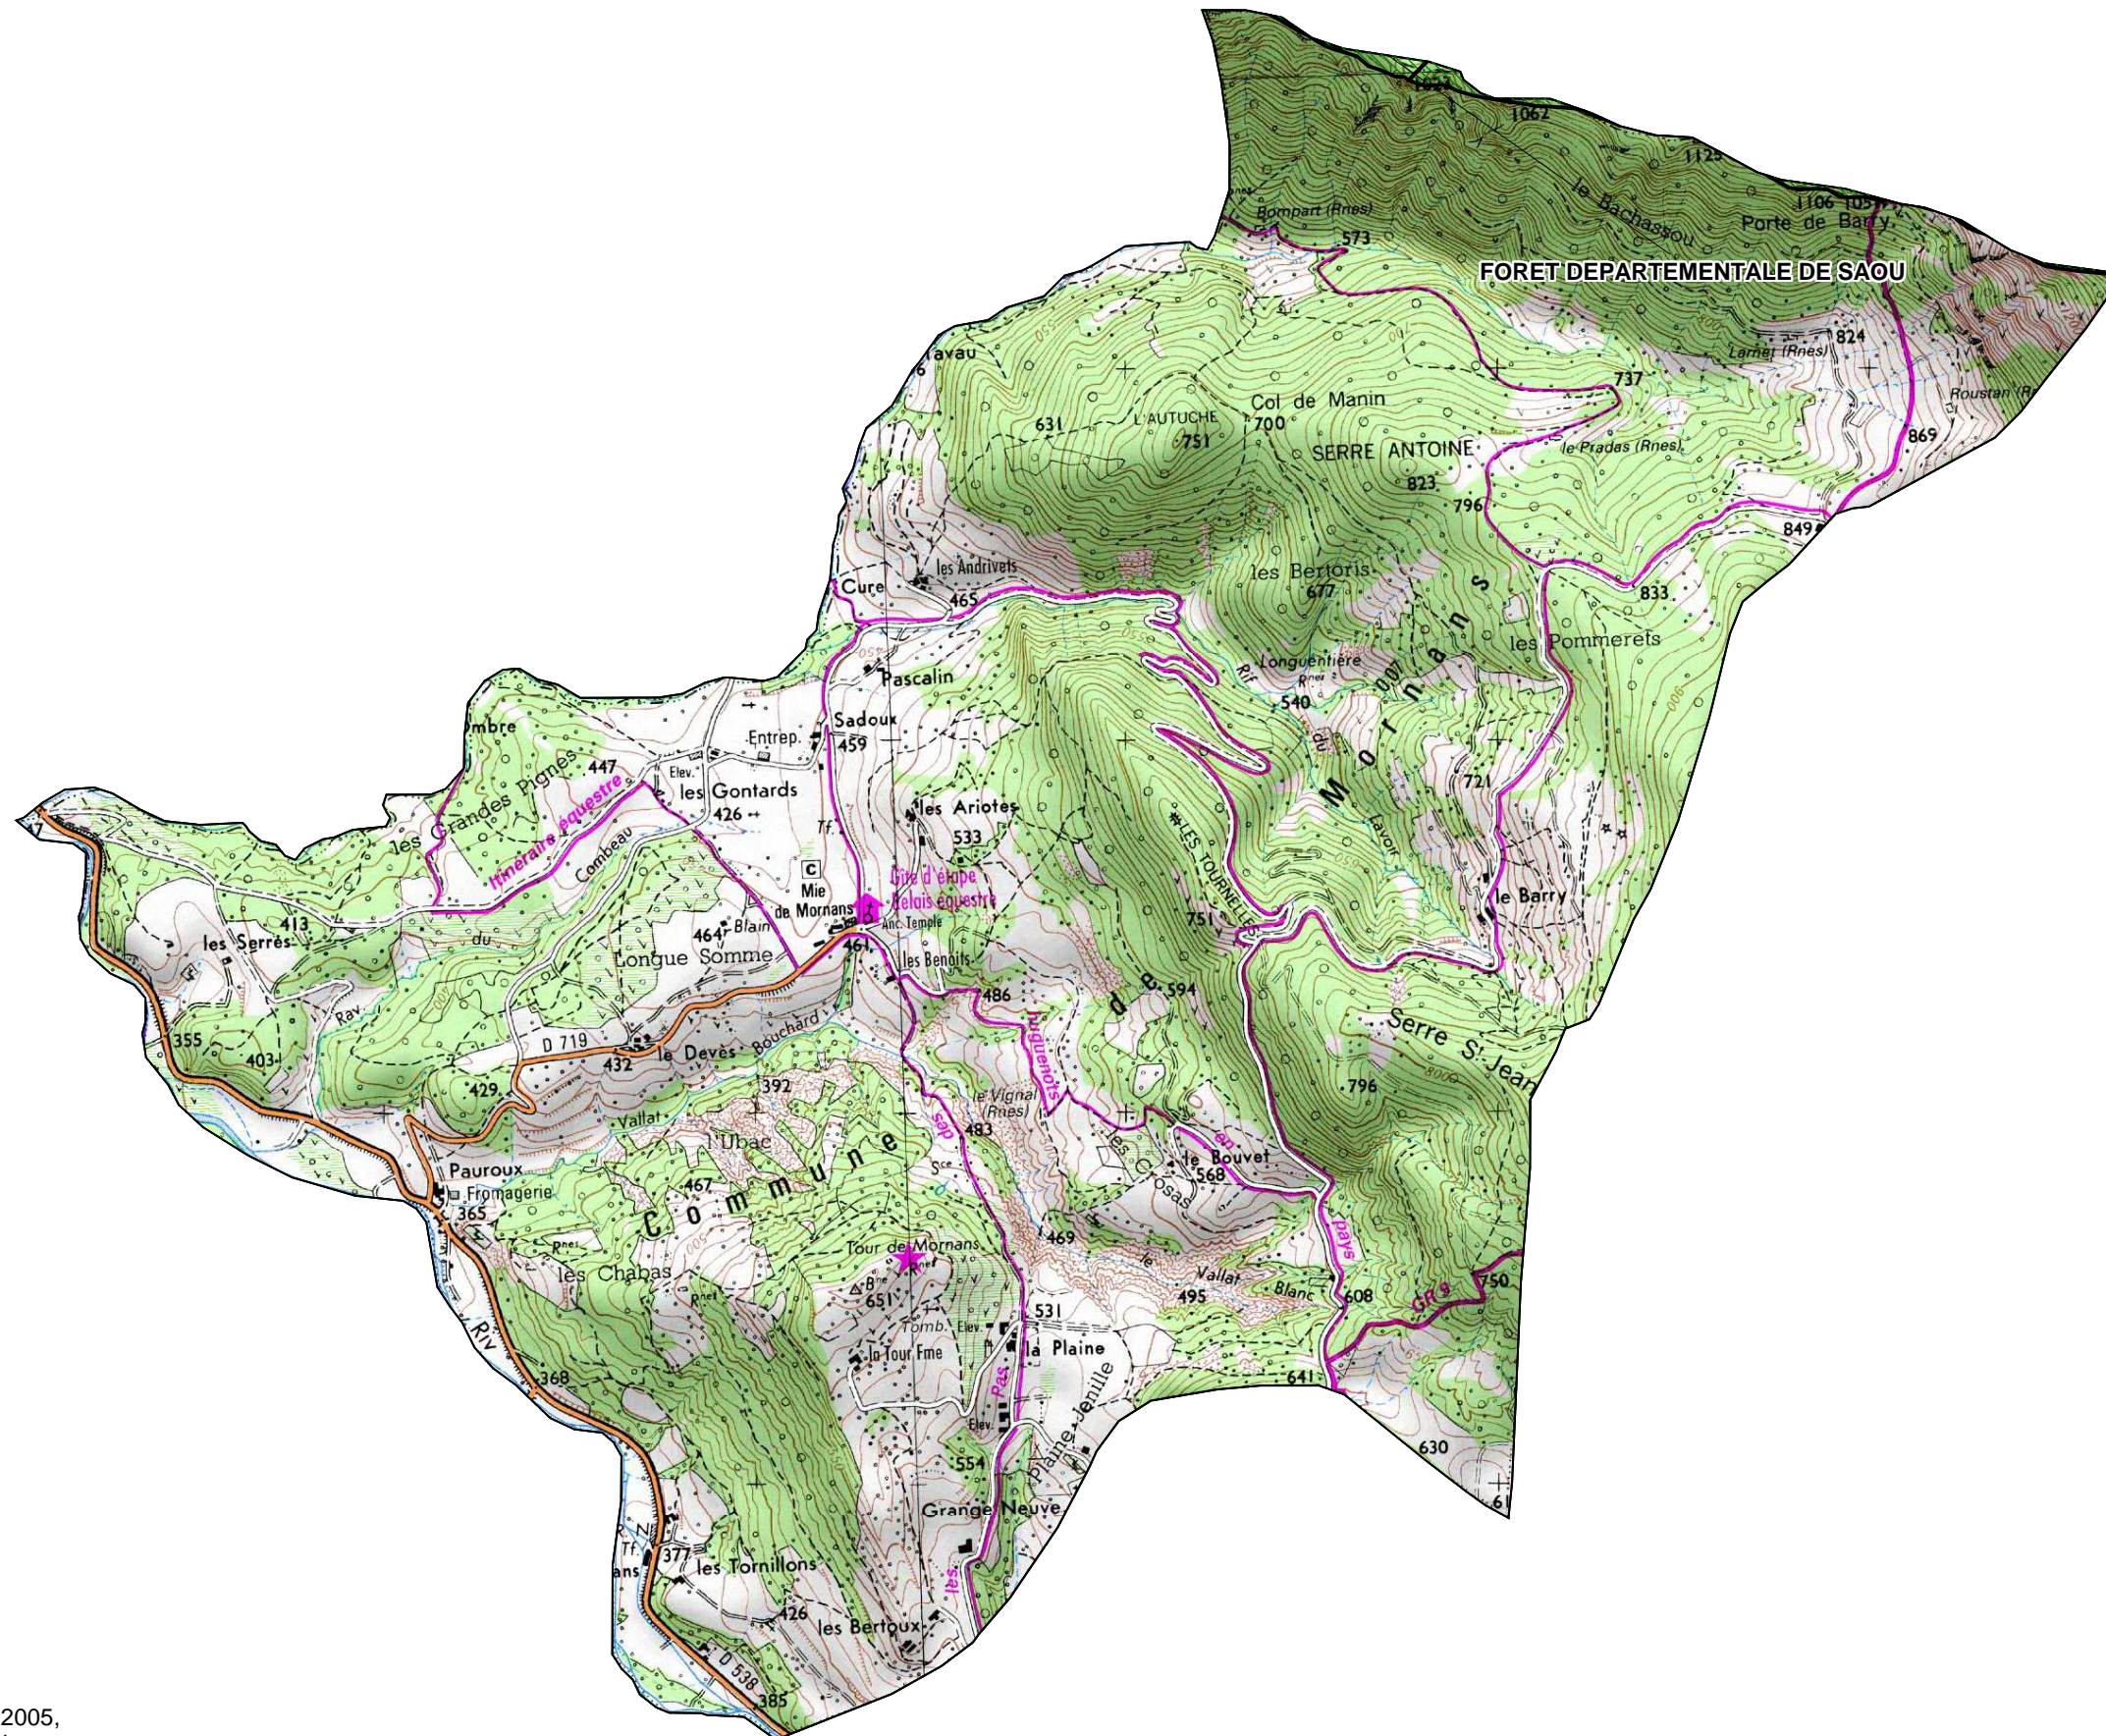

FORETS SOUMISES GESTION ONF

COMMUNE DE : MORNANS

Echelle : 1cm=0,20Km

Sources :
©IGN - Scan 25© mise à jour 2005,
©ONF - Agence Drôme-Ardèche
Réalisation : DDT de la Drôme - MOP - Novembre 2010