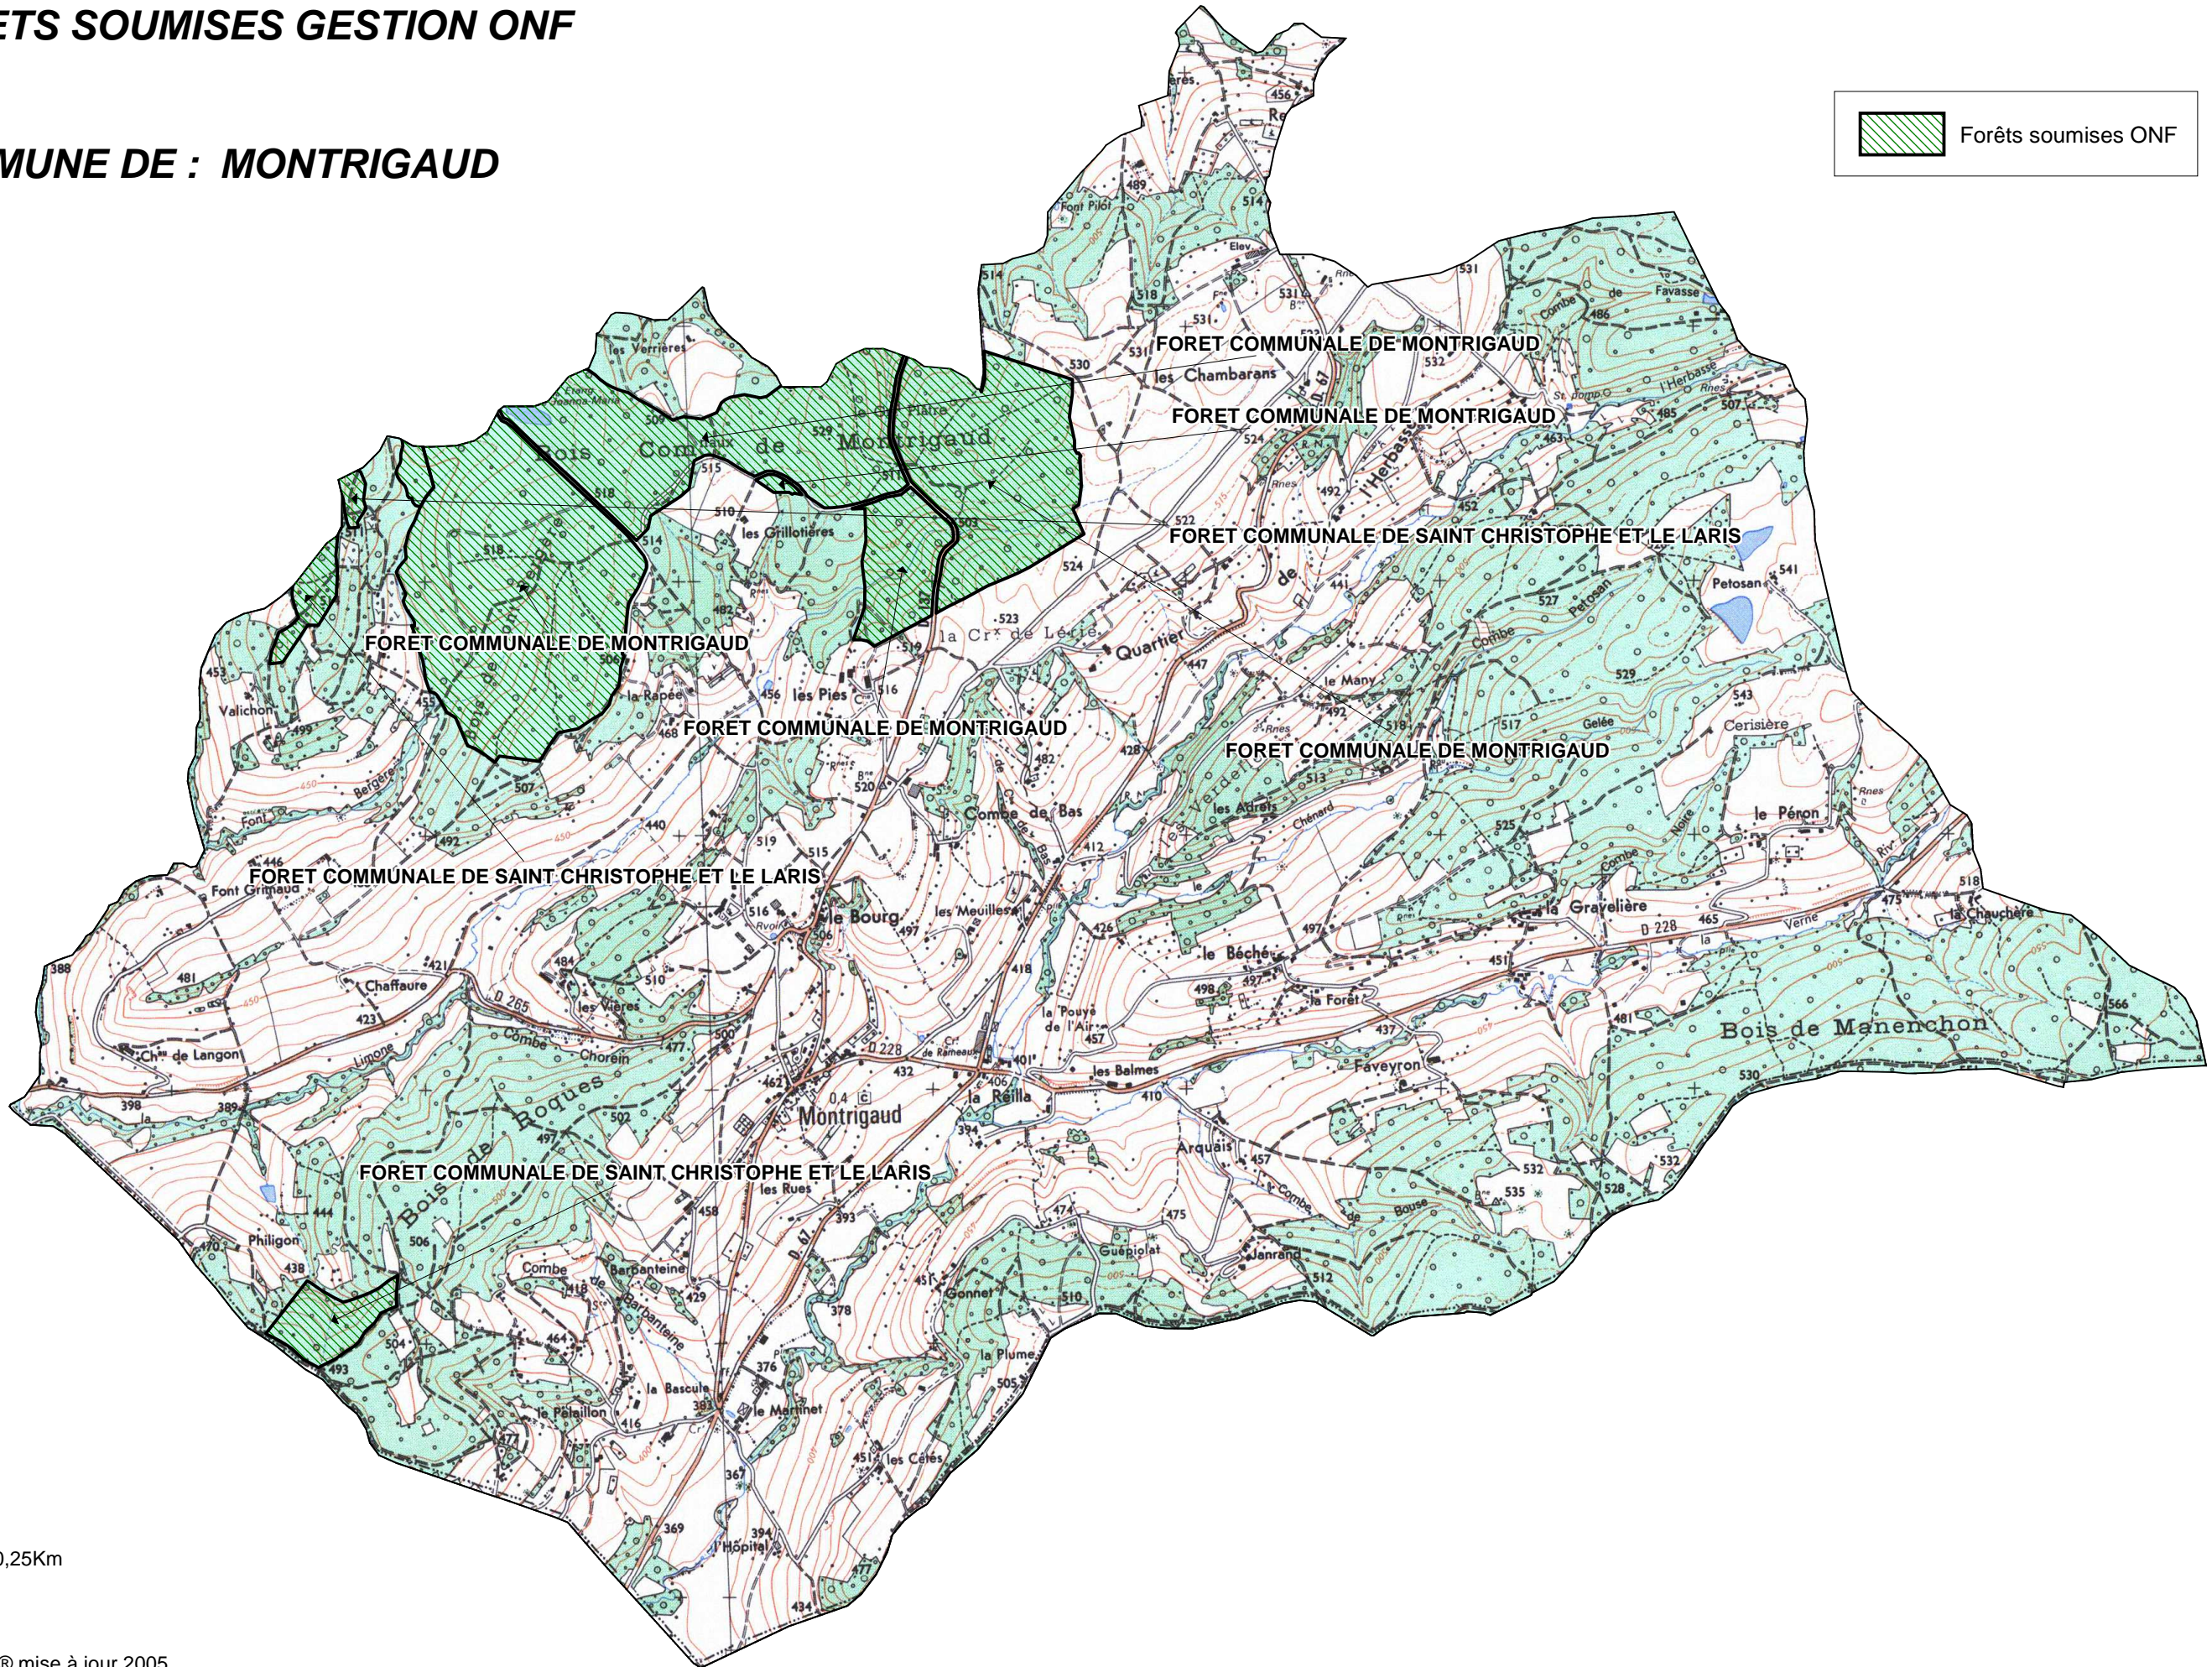

FORETS SOUMISES GESTION ONF

COMMUNE DE : MONTRIGAUD

Echelle : 1cm=0,25Km

Sources :
©IGN - Scan 25© mise à jour 2005,
©ONF - Agence Drôme-Ardèche
Réalisation : DDT de la Drôme - MOP - Novembre 2010