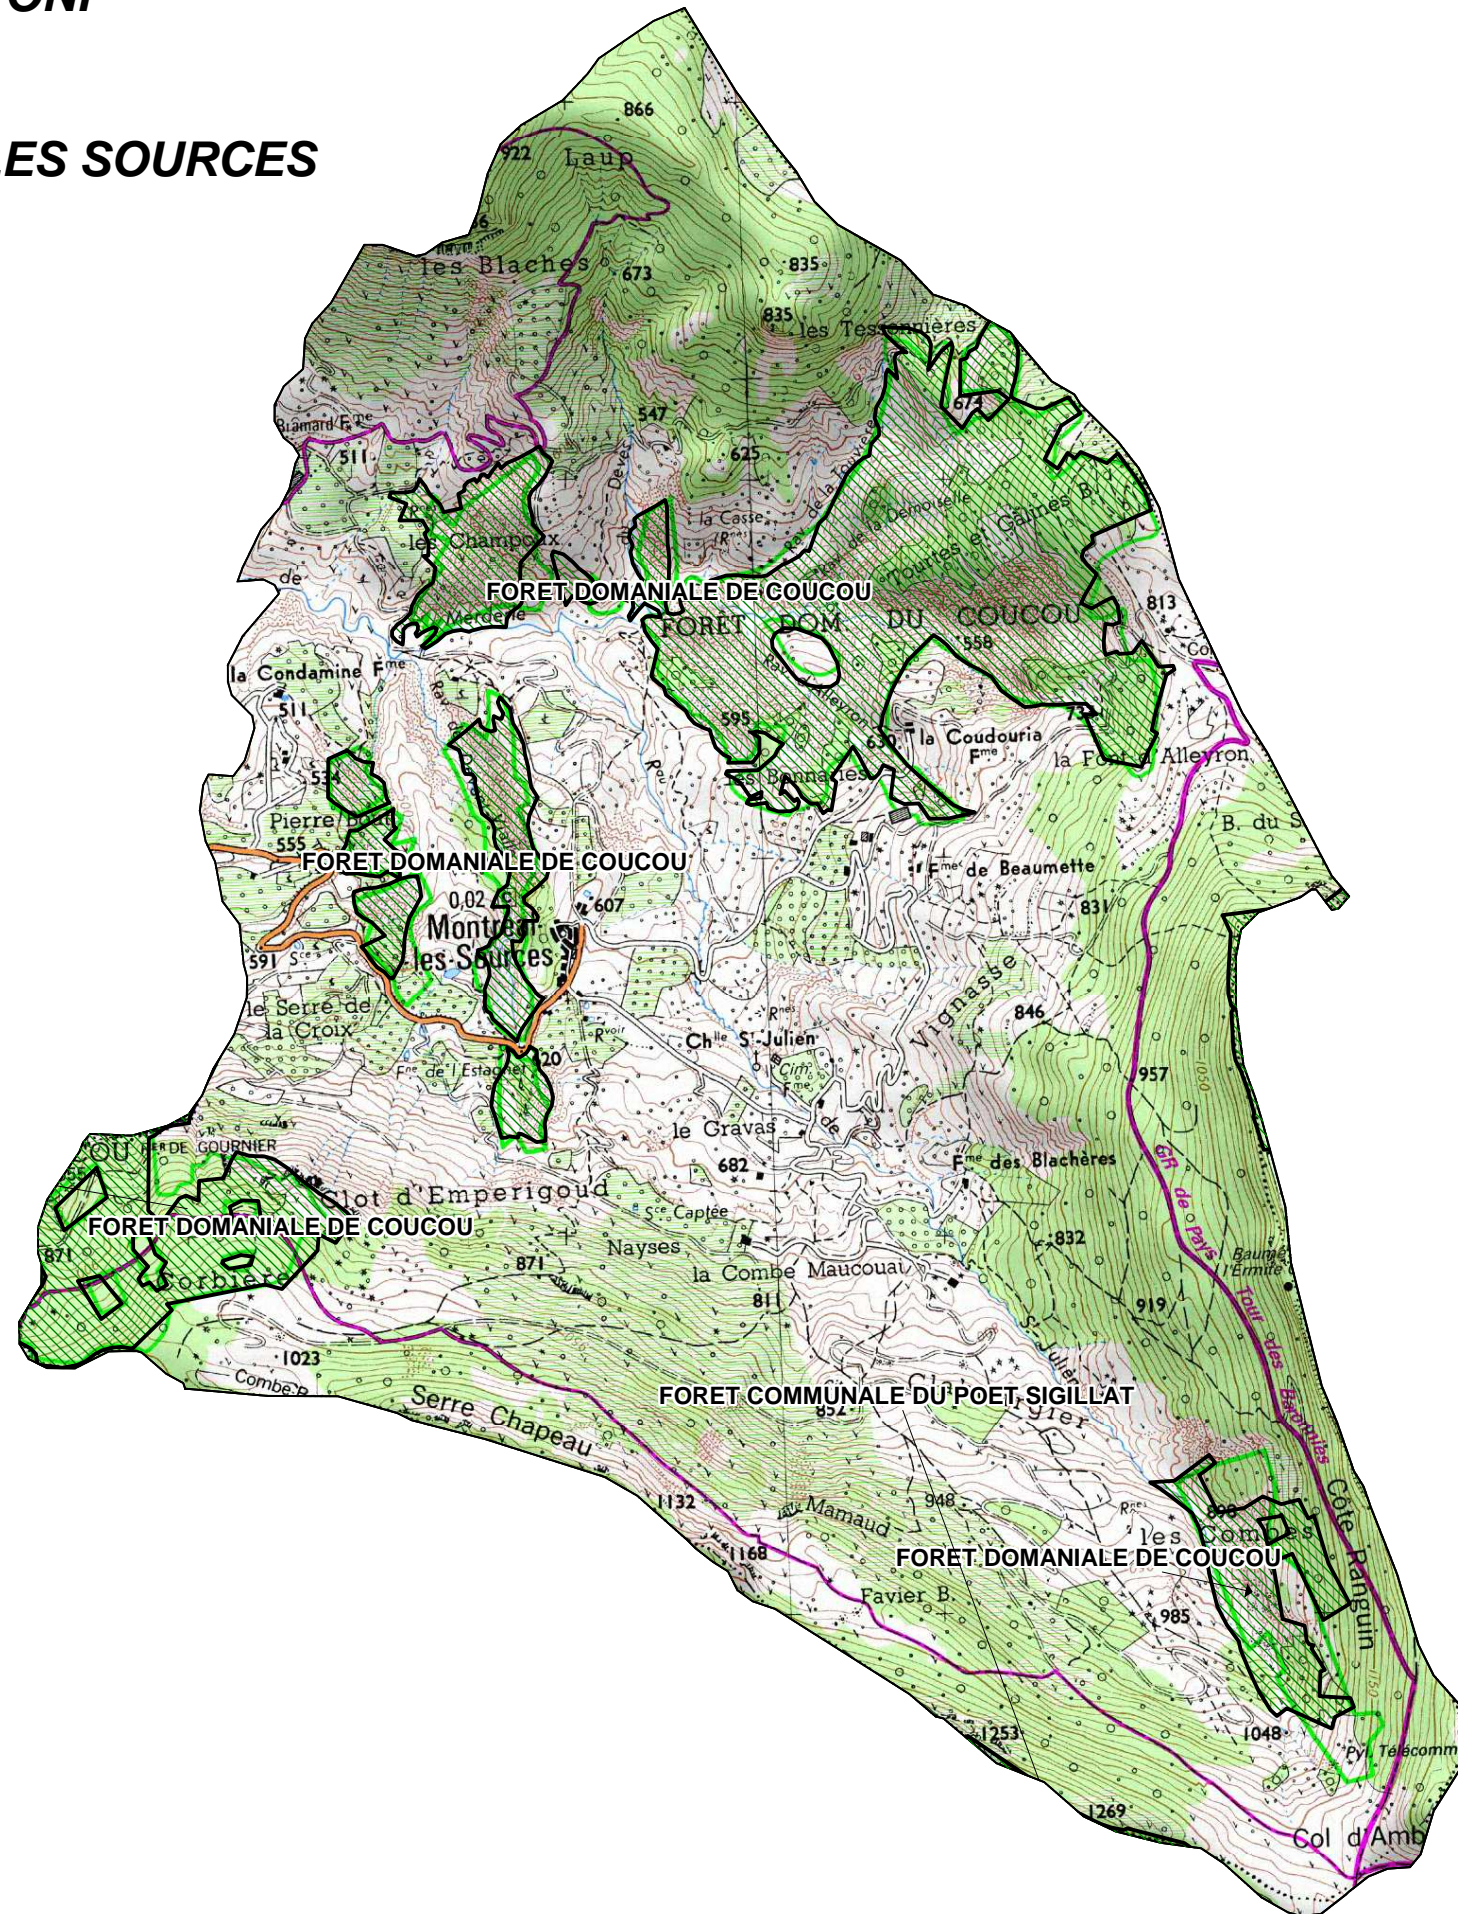

FORETS SOUMISES GESTION ONF

COMMUNE DE : MONTREAL LES SOURCES

Echelle : 1cm=0,20Km

Sources :
©IGN - Scan 25© mise à jour 2005,
©ONF - Agence Drôme-Ardèche
Réalisation : DDT de la Drôme - MOP - Novembre 2010