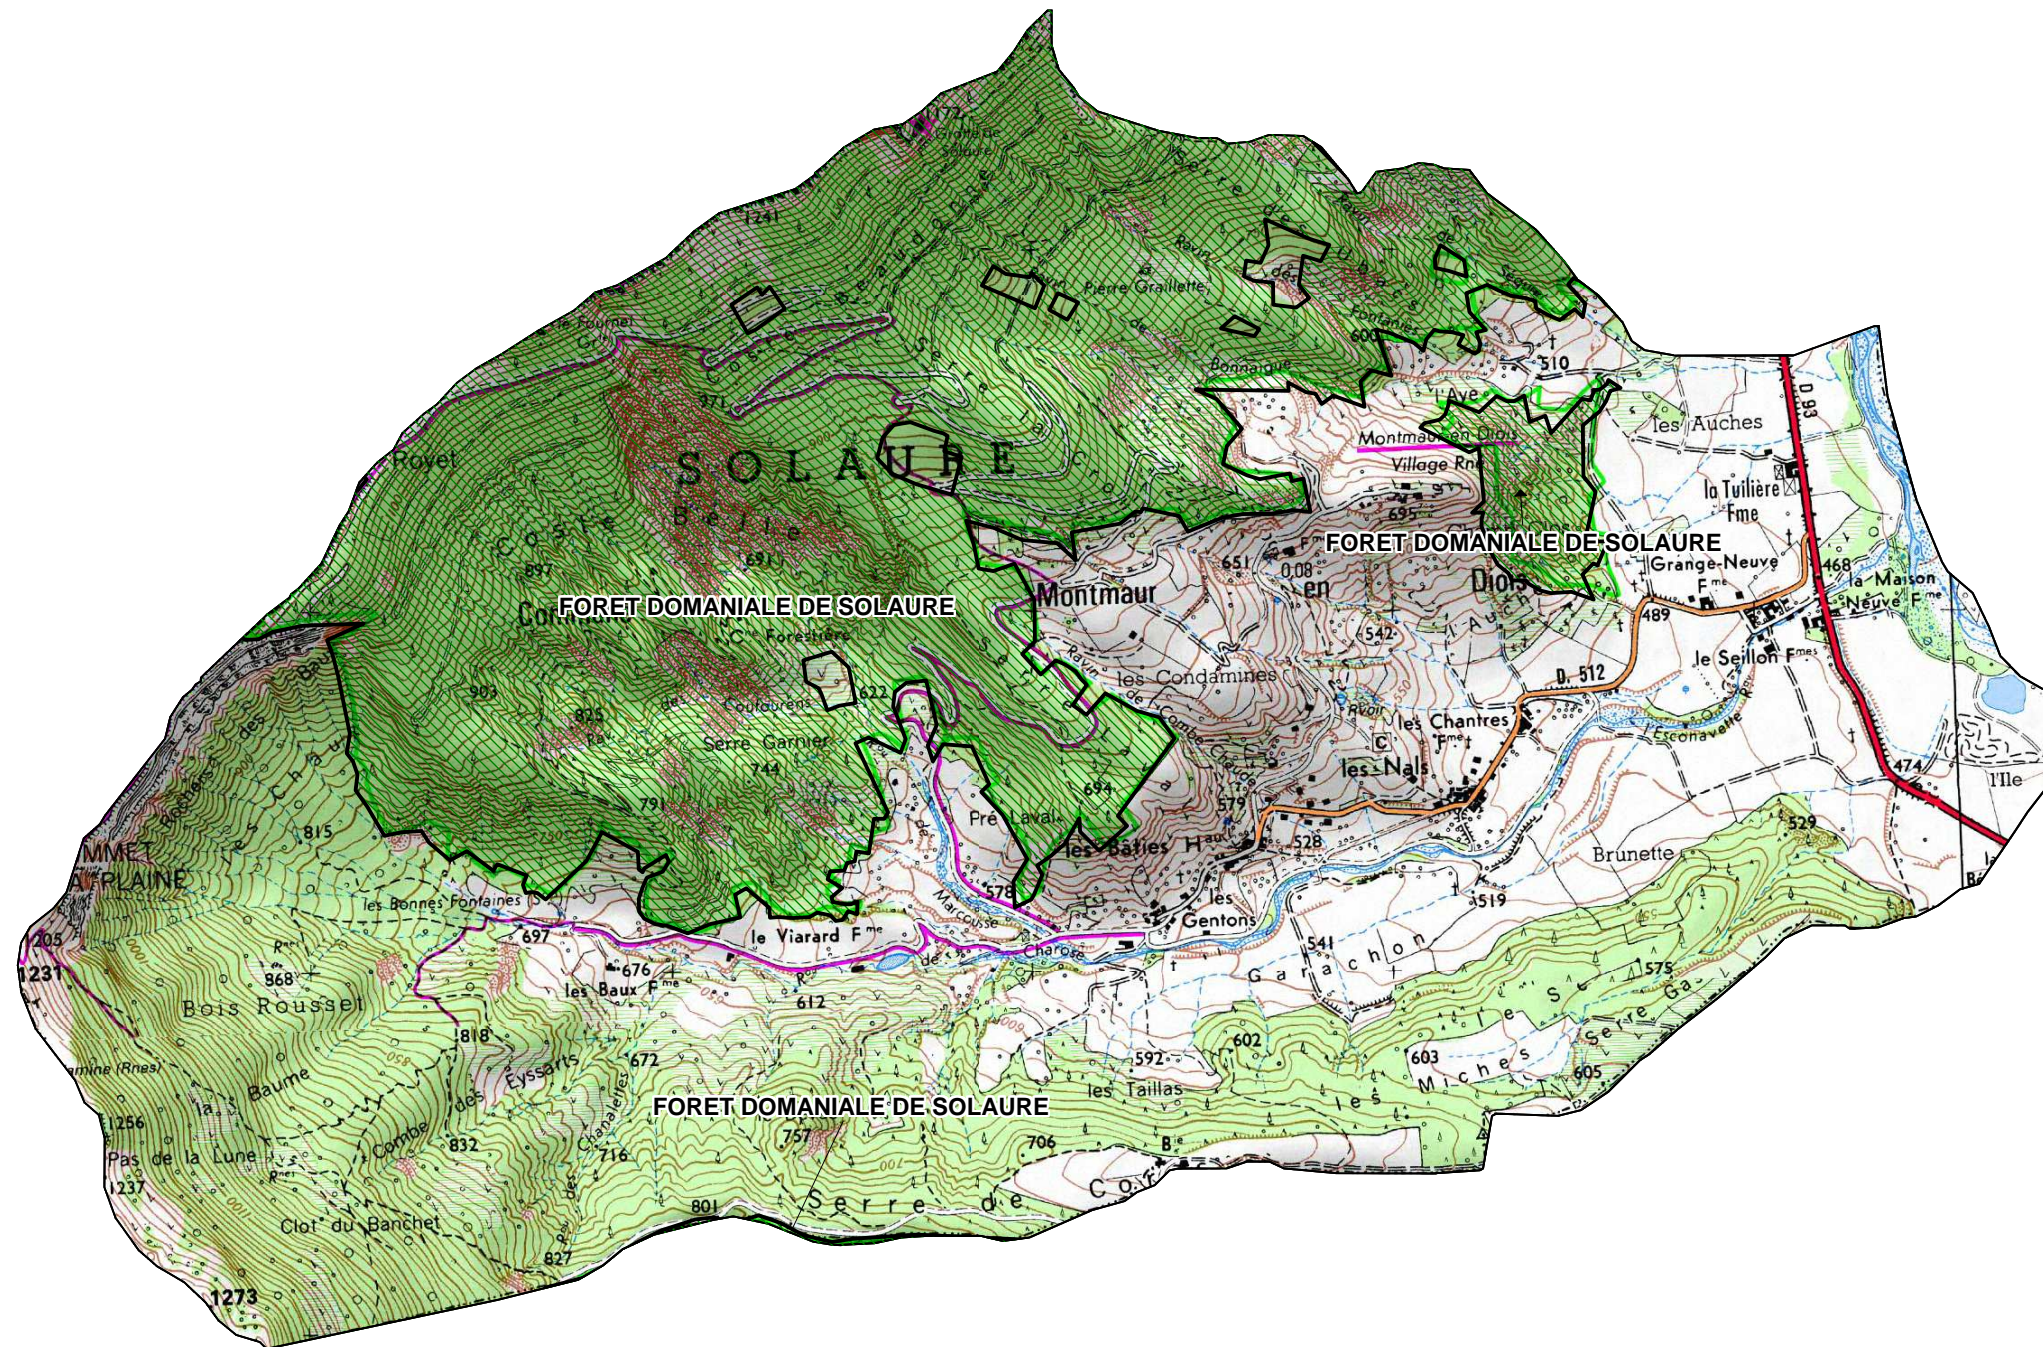

FORETS SOUMISES GESTION ONF

COMMUNE DE : MONTMAUR EN DIOIS

Echelle : 1cm=0,20Km

Sources :
©IGN - Scan 25© mise à jour 2005,
©ONF - Agence Drôme-Ardèche
Réalisation : DDT de la Drôme - MOP - Novembre 2010