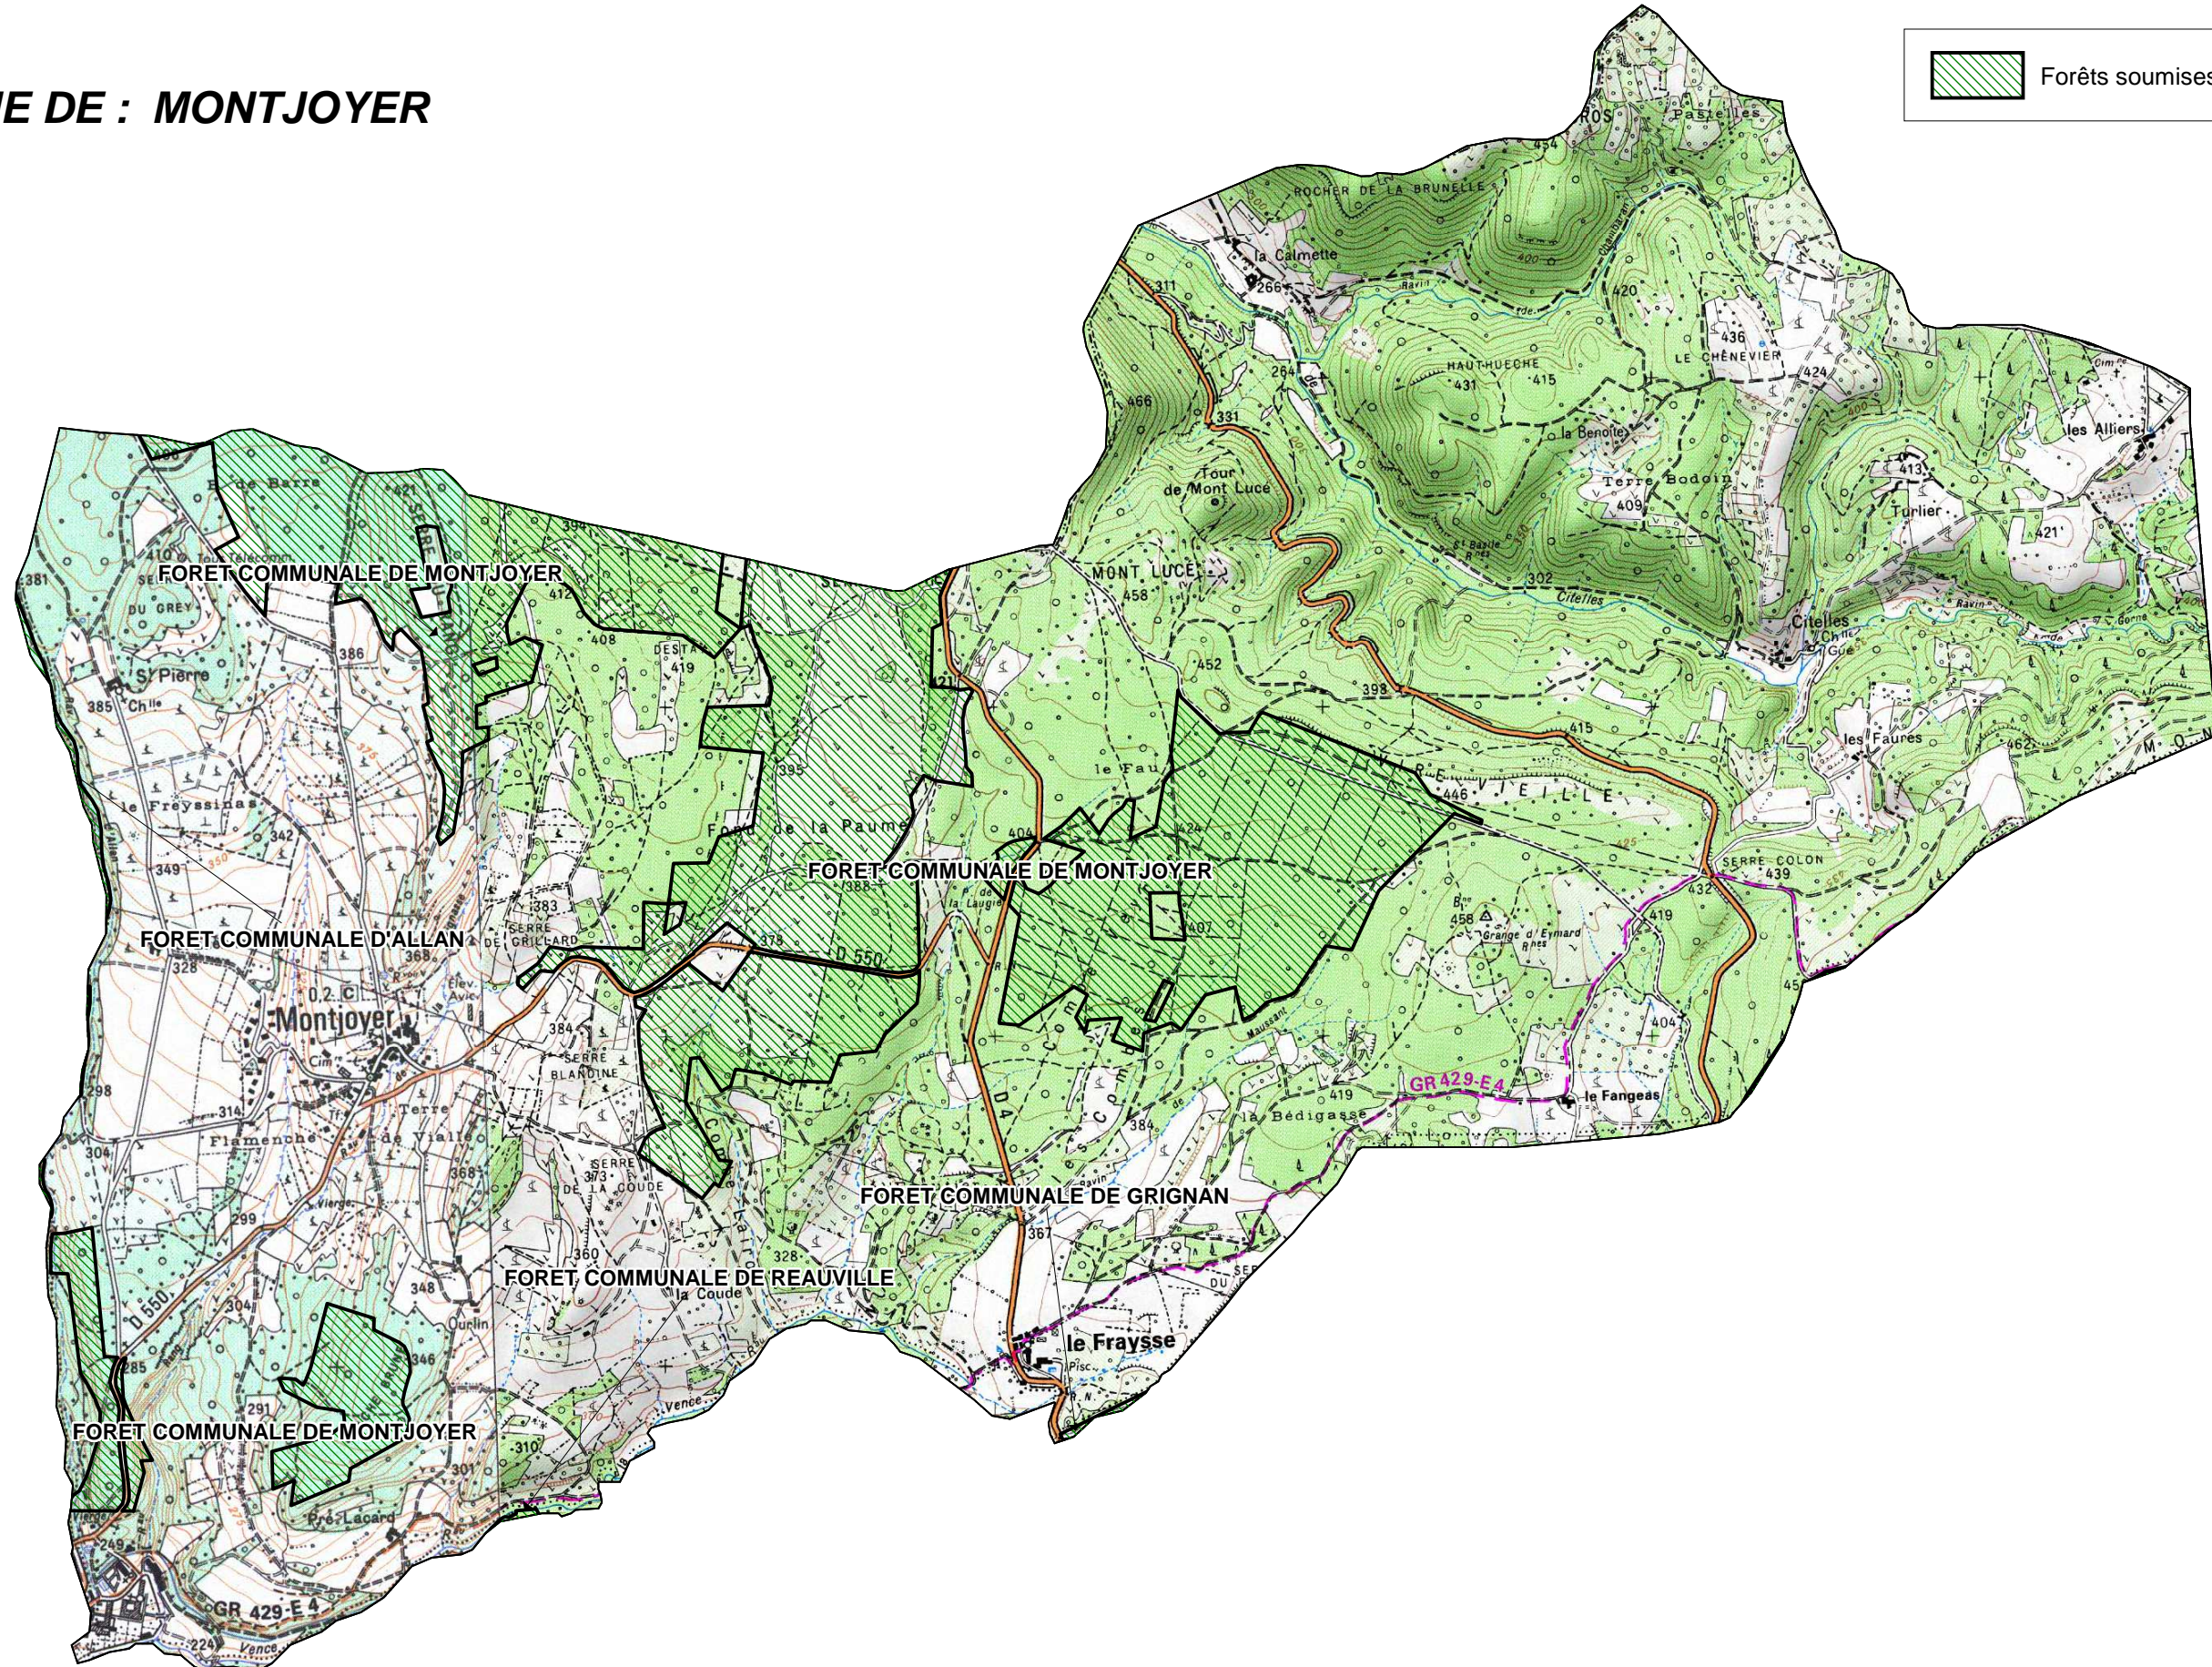

FORETS SOUMISES GESTION ONF

COMMUNE DE : MONTJOYER

Echelle : 1cm=0,20Km

Sources :
©IGN - Scan 25© mise à jour 2005,
©ONF - Agence Drôme-Ardèche
Réalisation : DDT de la Drôme - MOP - Novembre 2010