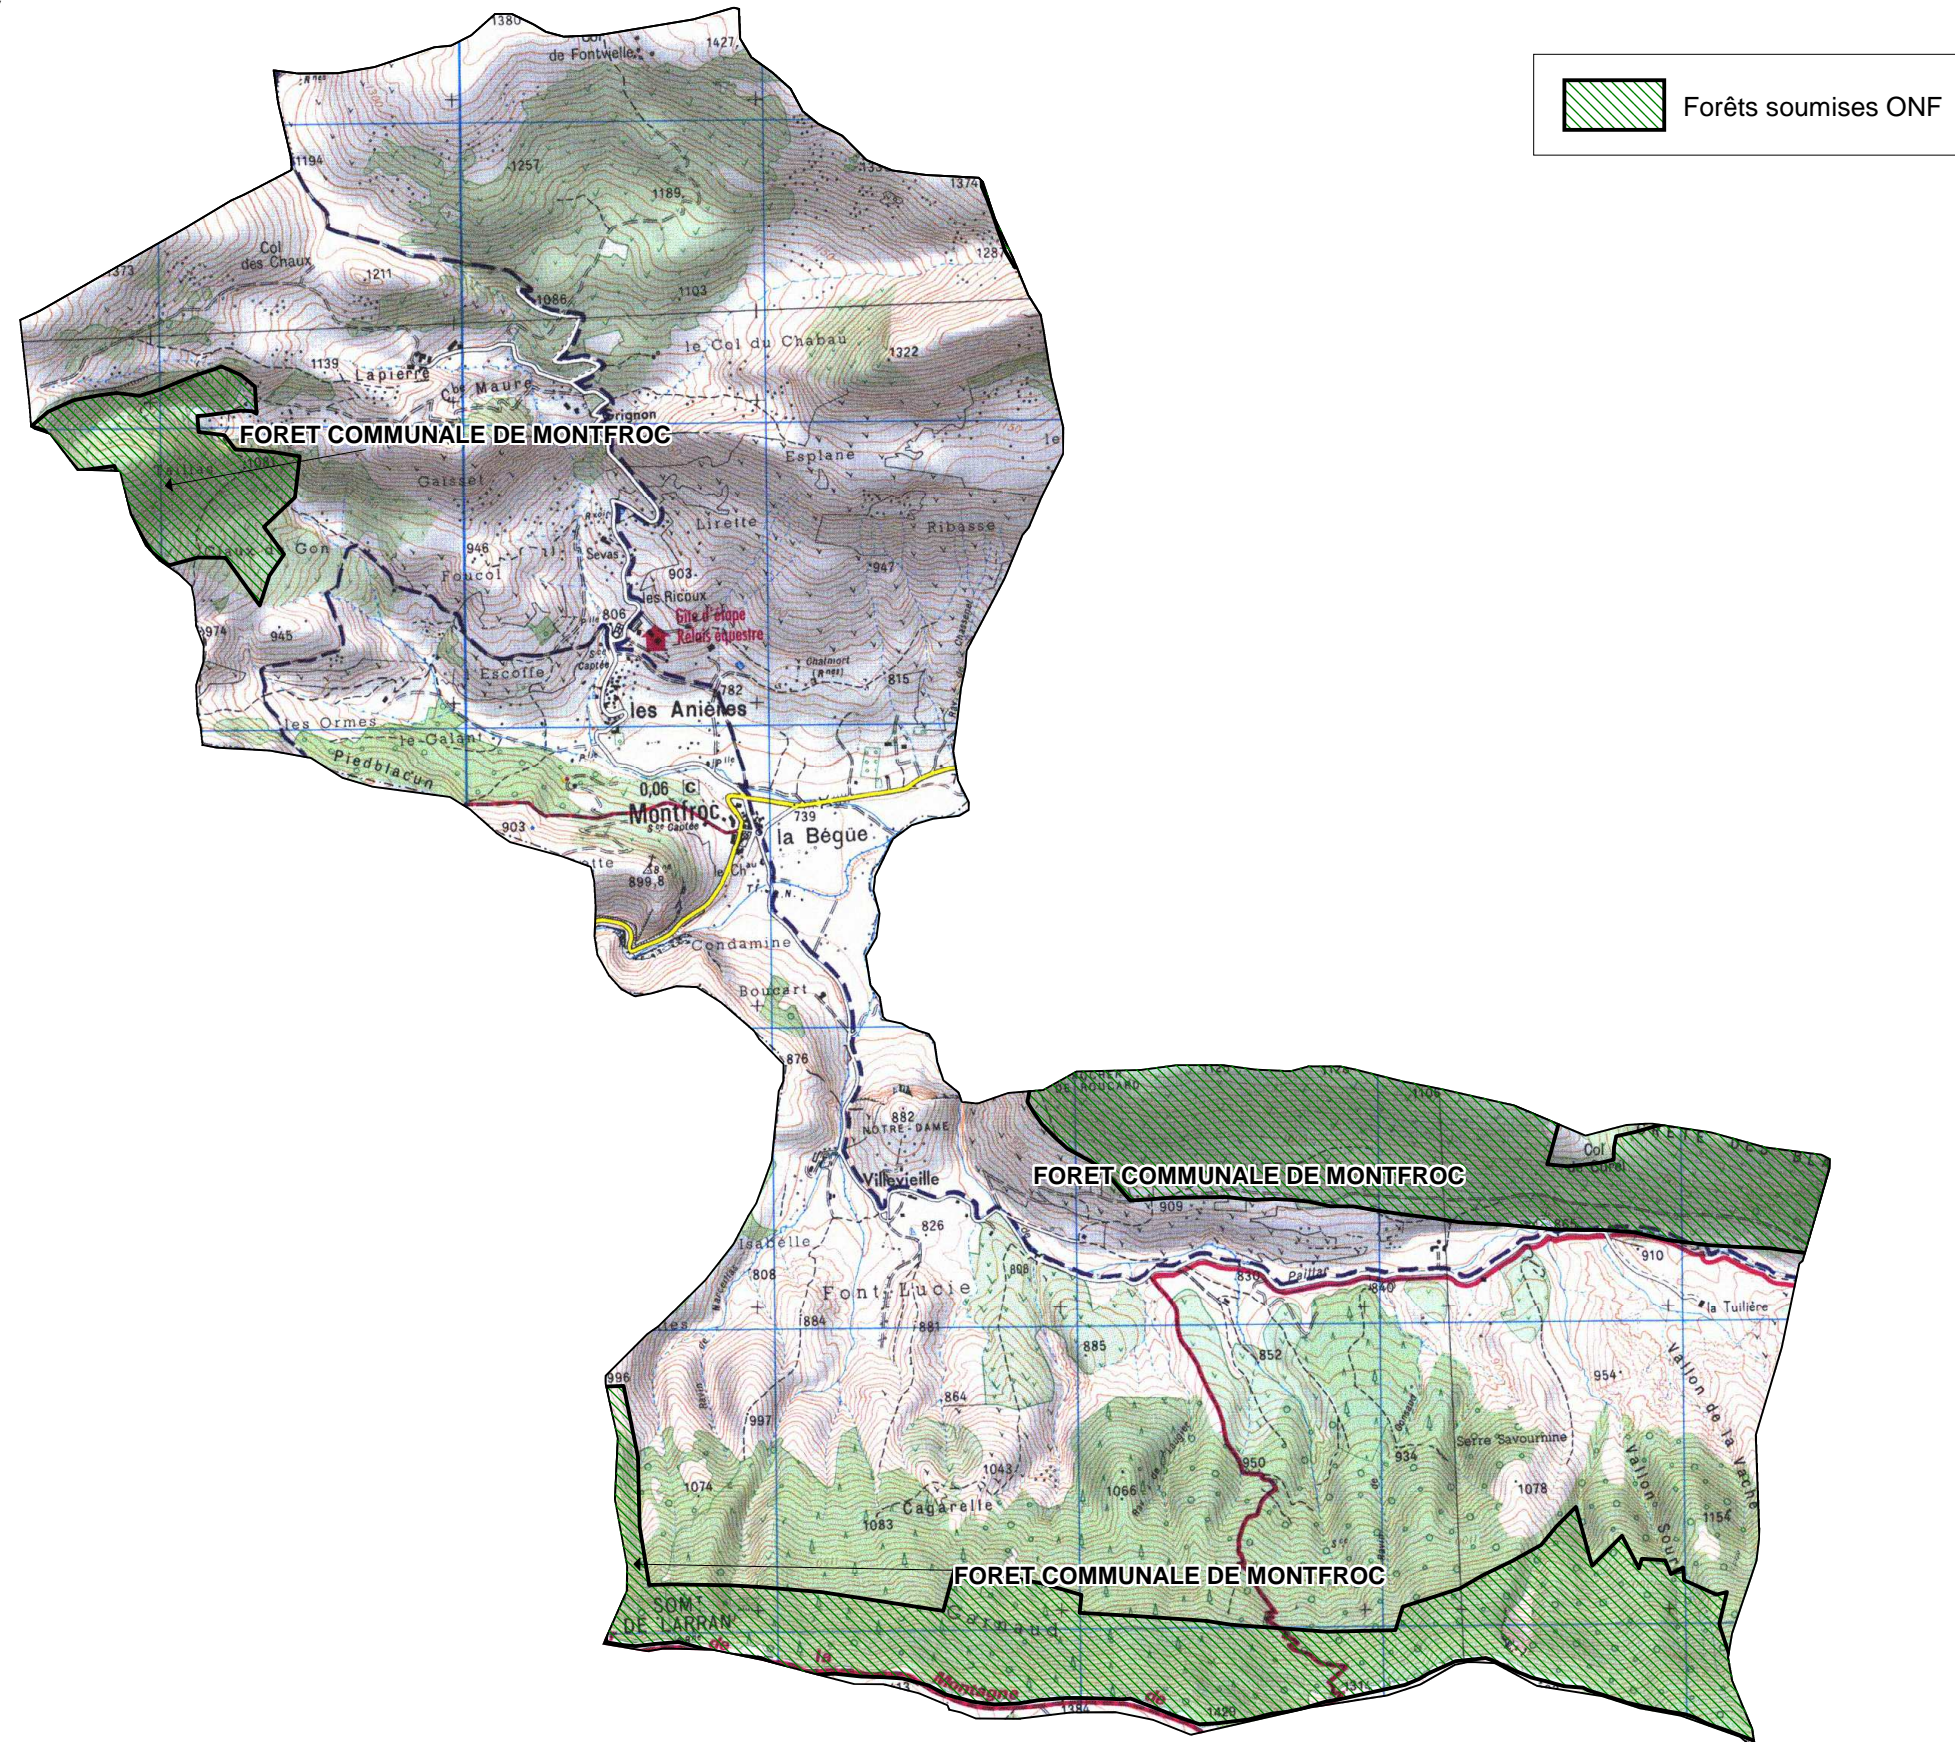

FORETS SOUMISES GESTION ONF

COMMUNE DE : MONTFROC

Echelle : 1cm=0,25Km

Sources :
©IGN - Scan 25© mise à jour 2005,
©ONF - Agence Drôme-Ardèche
Réalisation : DDT de la Drôme - MOP - Novembre 2010