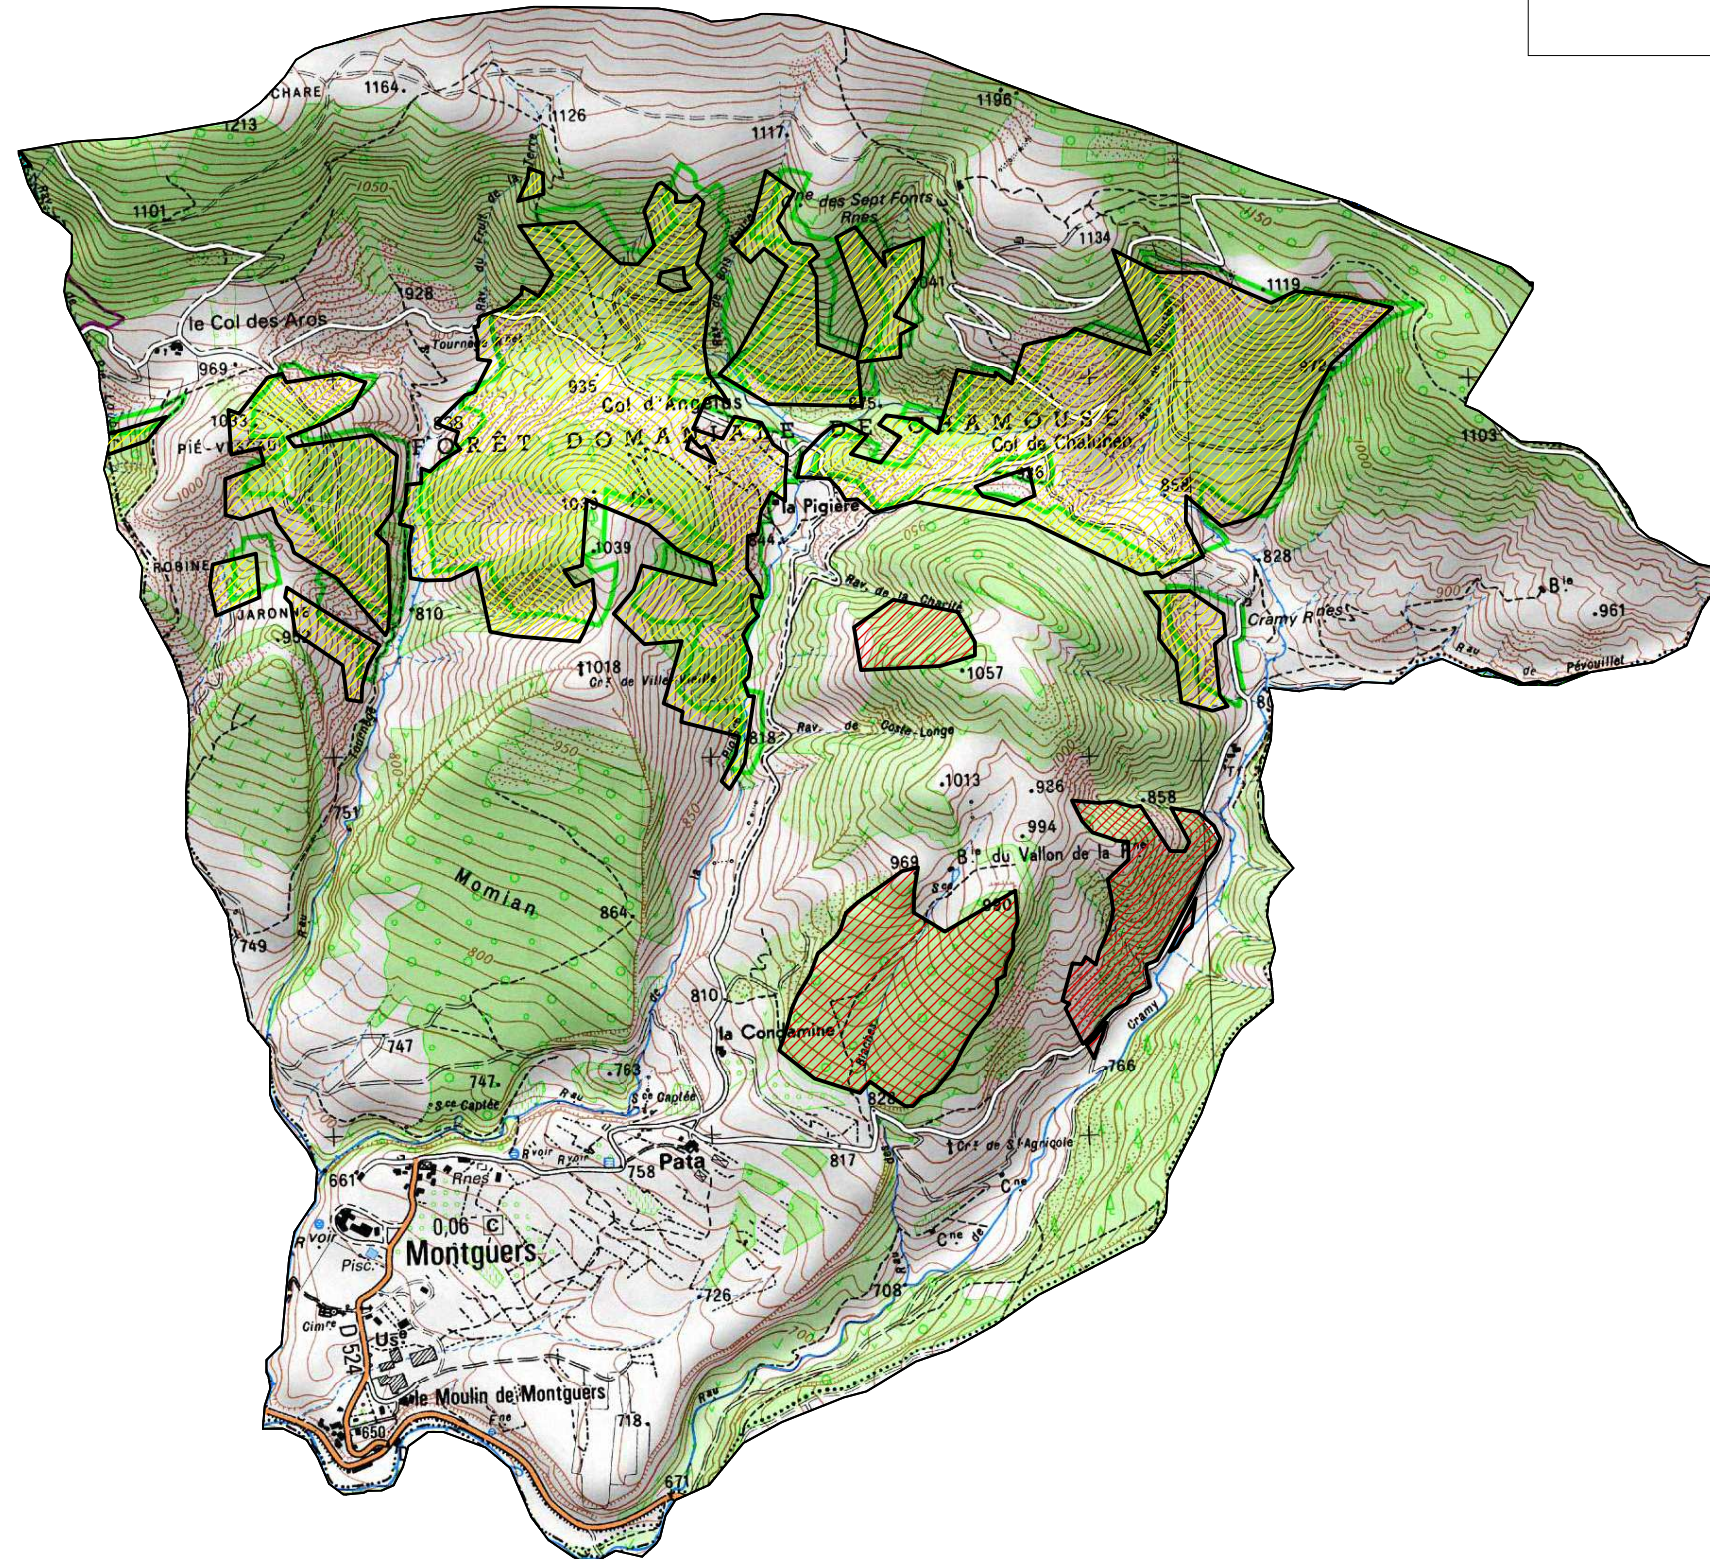

FORETS SOUMISES GESTION ONF

COMMUNE DE : MONTGUERS

- Forêts soumises ONF
-  FORET COMMUNALE DE MONTAUBAN SUR L'OUVEZE
 -  FORET COMMUNALE DE MONTGUERS
 -  FORET COMMUNALE DE SAINT AUBAN SUR L'OUVEZE
 -  FORET COMMUNALE INDIVISE DE ROUSSEUX CHAUVAC
 -  FORET DOMANIALE DE CHAMOUSE

Echelle : 1cm=0,20Km

Sources :
©IGN - Scan 25© mise à jour 2005,
©ONF - Agence Drôme-Ardèche
Réalisation : DDT de la Drôme - MOP - Novembre 2010