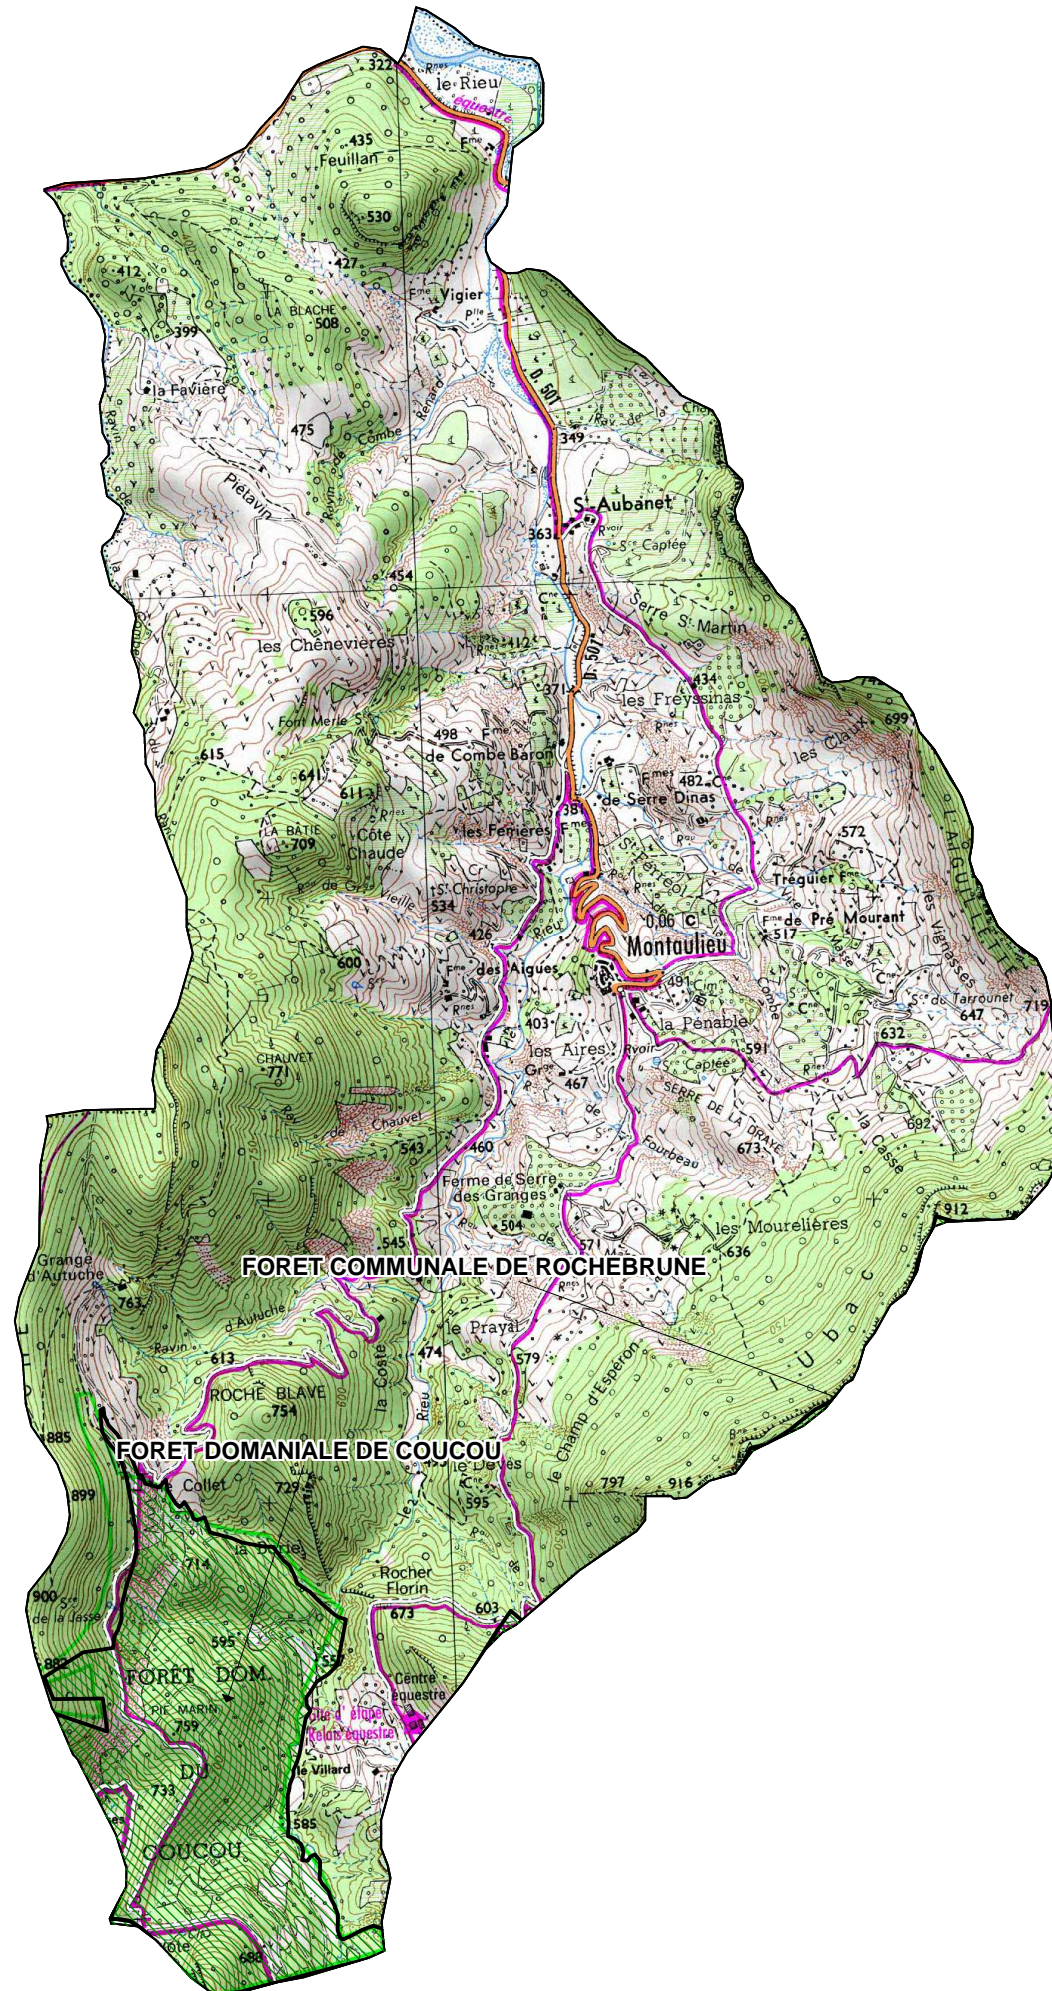

FORETS SOUMISES GESTION ONF

COMMUNE DE : MONTAULIEU

Echelle : 1cm=0,25Km

Sources :
©IGN - Scan 25© mise à jour 2005,
©ONF - Agence Drôme-Ardèche
Réalisation : DDT de la Drôme - MOP - Novembre 2010