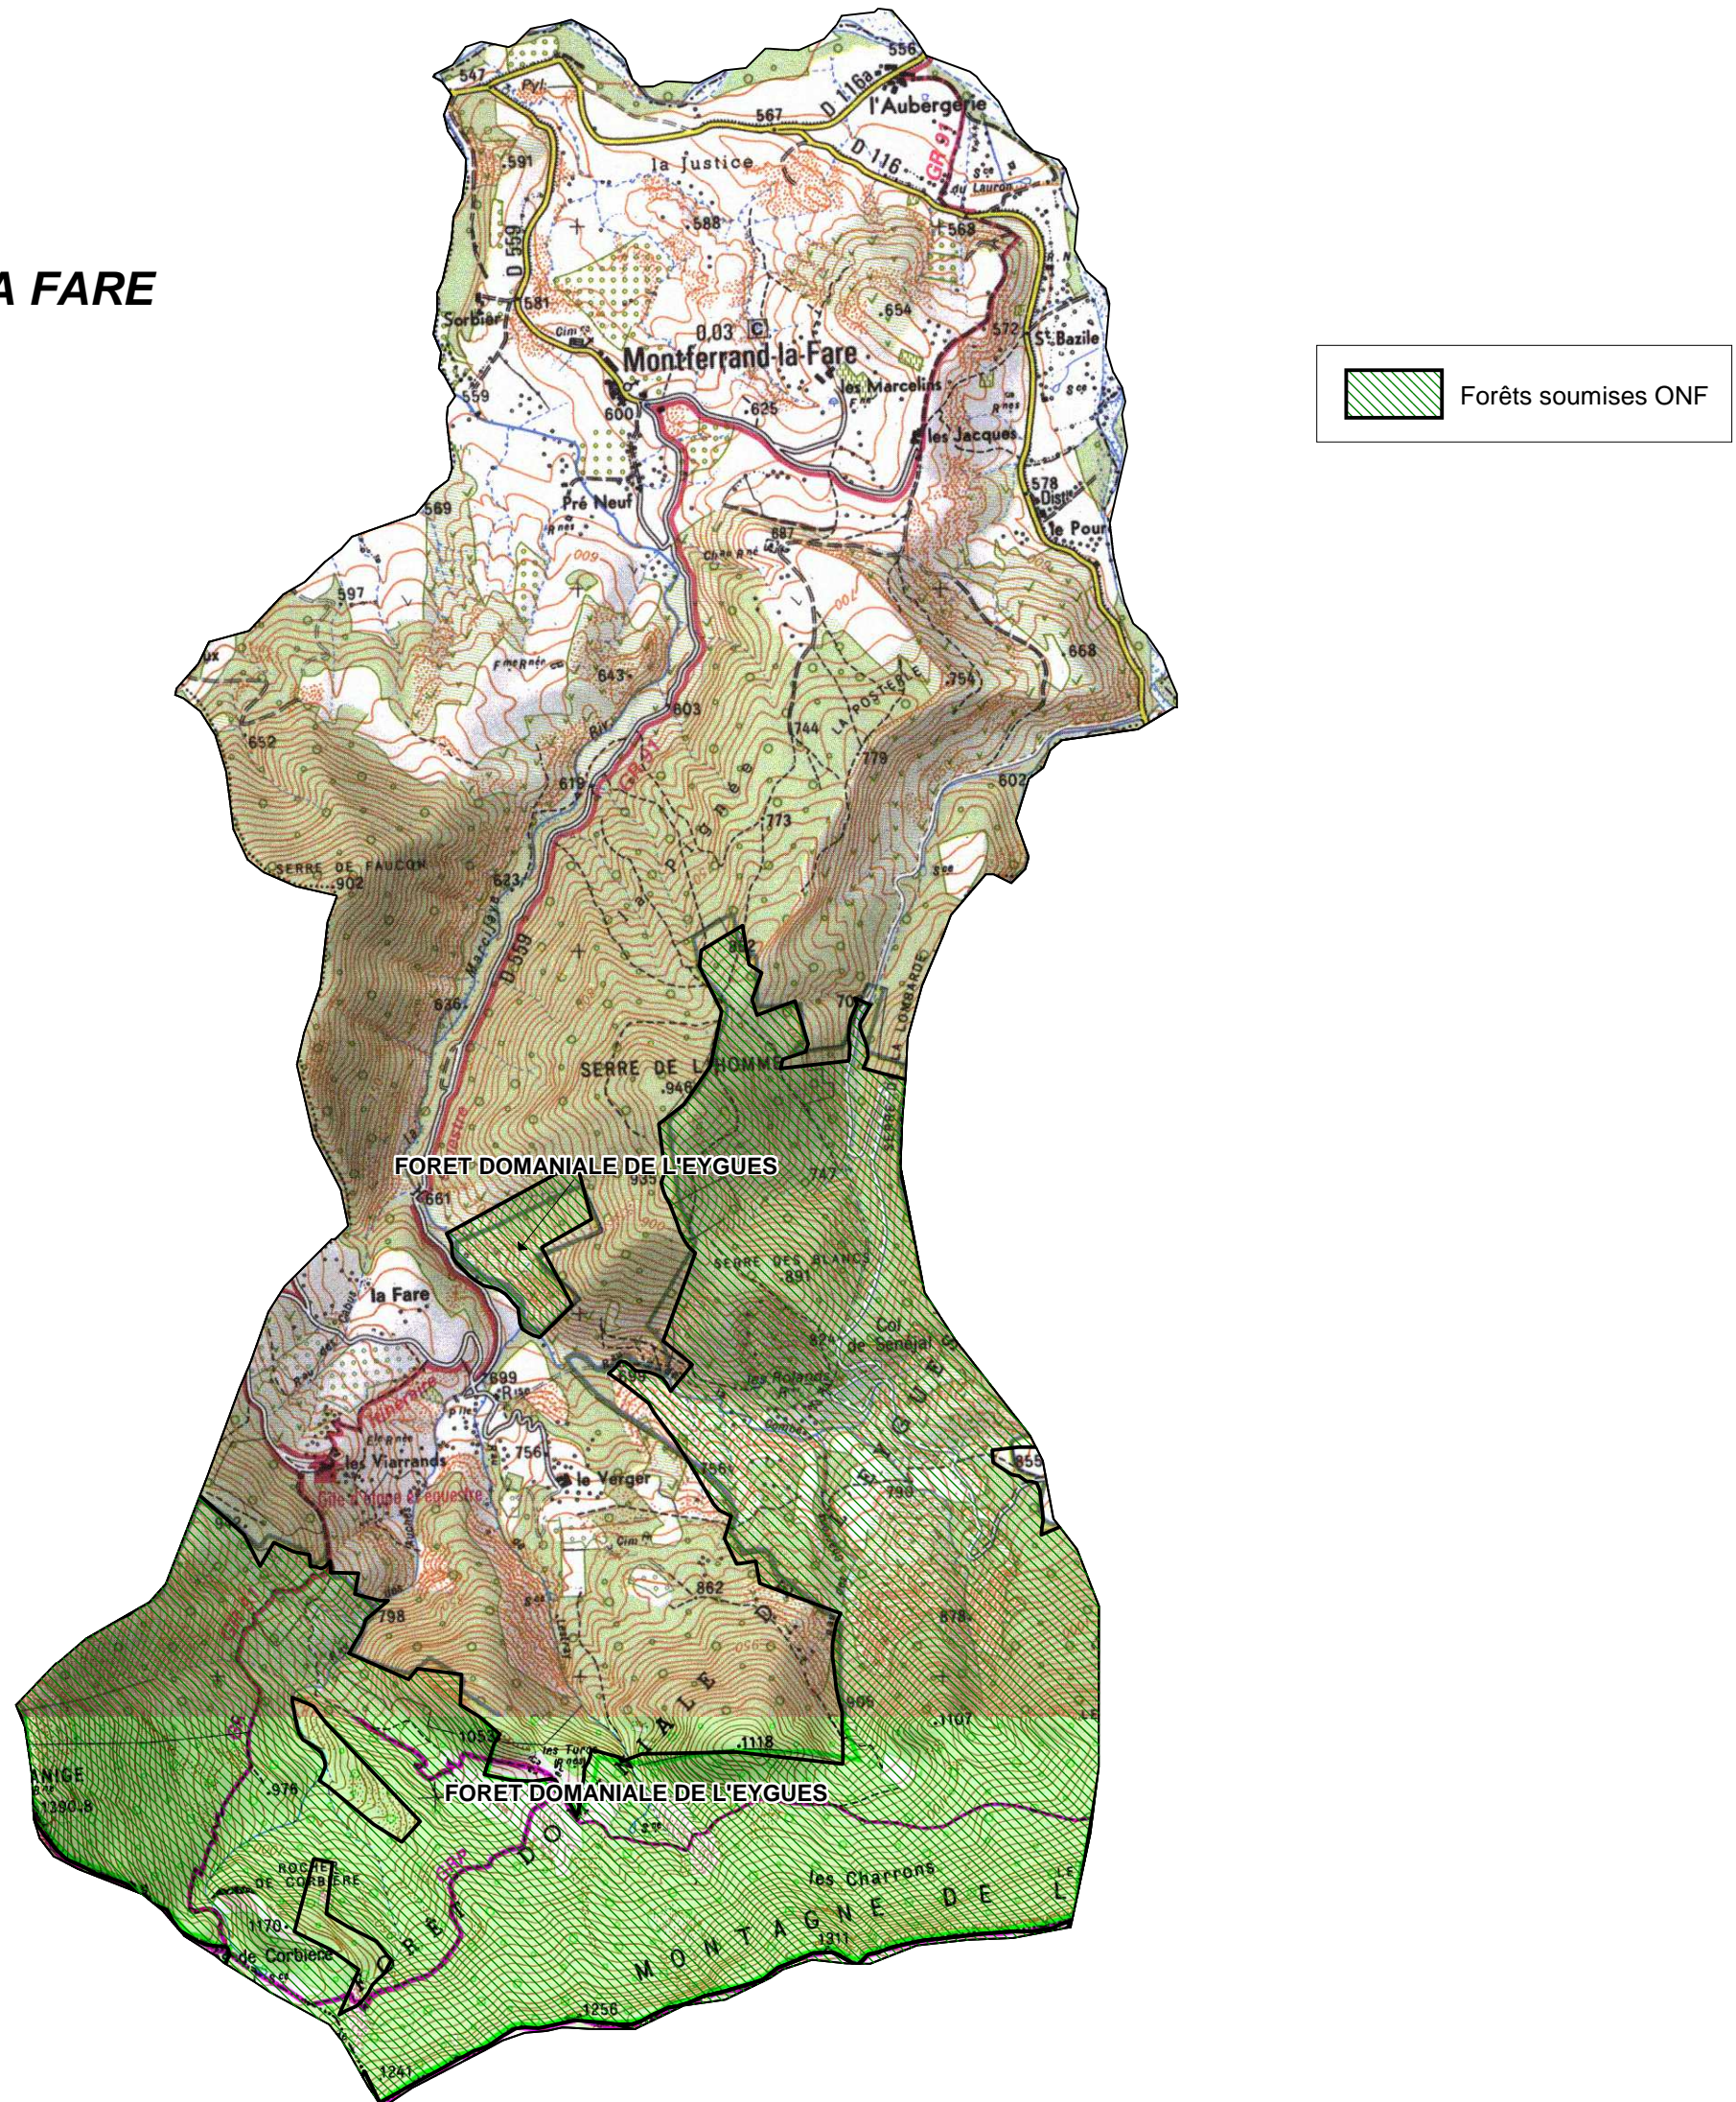

# FORETS SOUMISES GESTION ONF

## COMMUNE DE : MONTFERRAND LA FARE

Echelle : 1cm=0,20Km

Sources :  
©IGN - Scan 25© mise à jour 2005,  
©ONF - Agence Drôme-Ardèche  
Réalisation : DDT de la Drôme - MOP - Novembre 2010