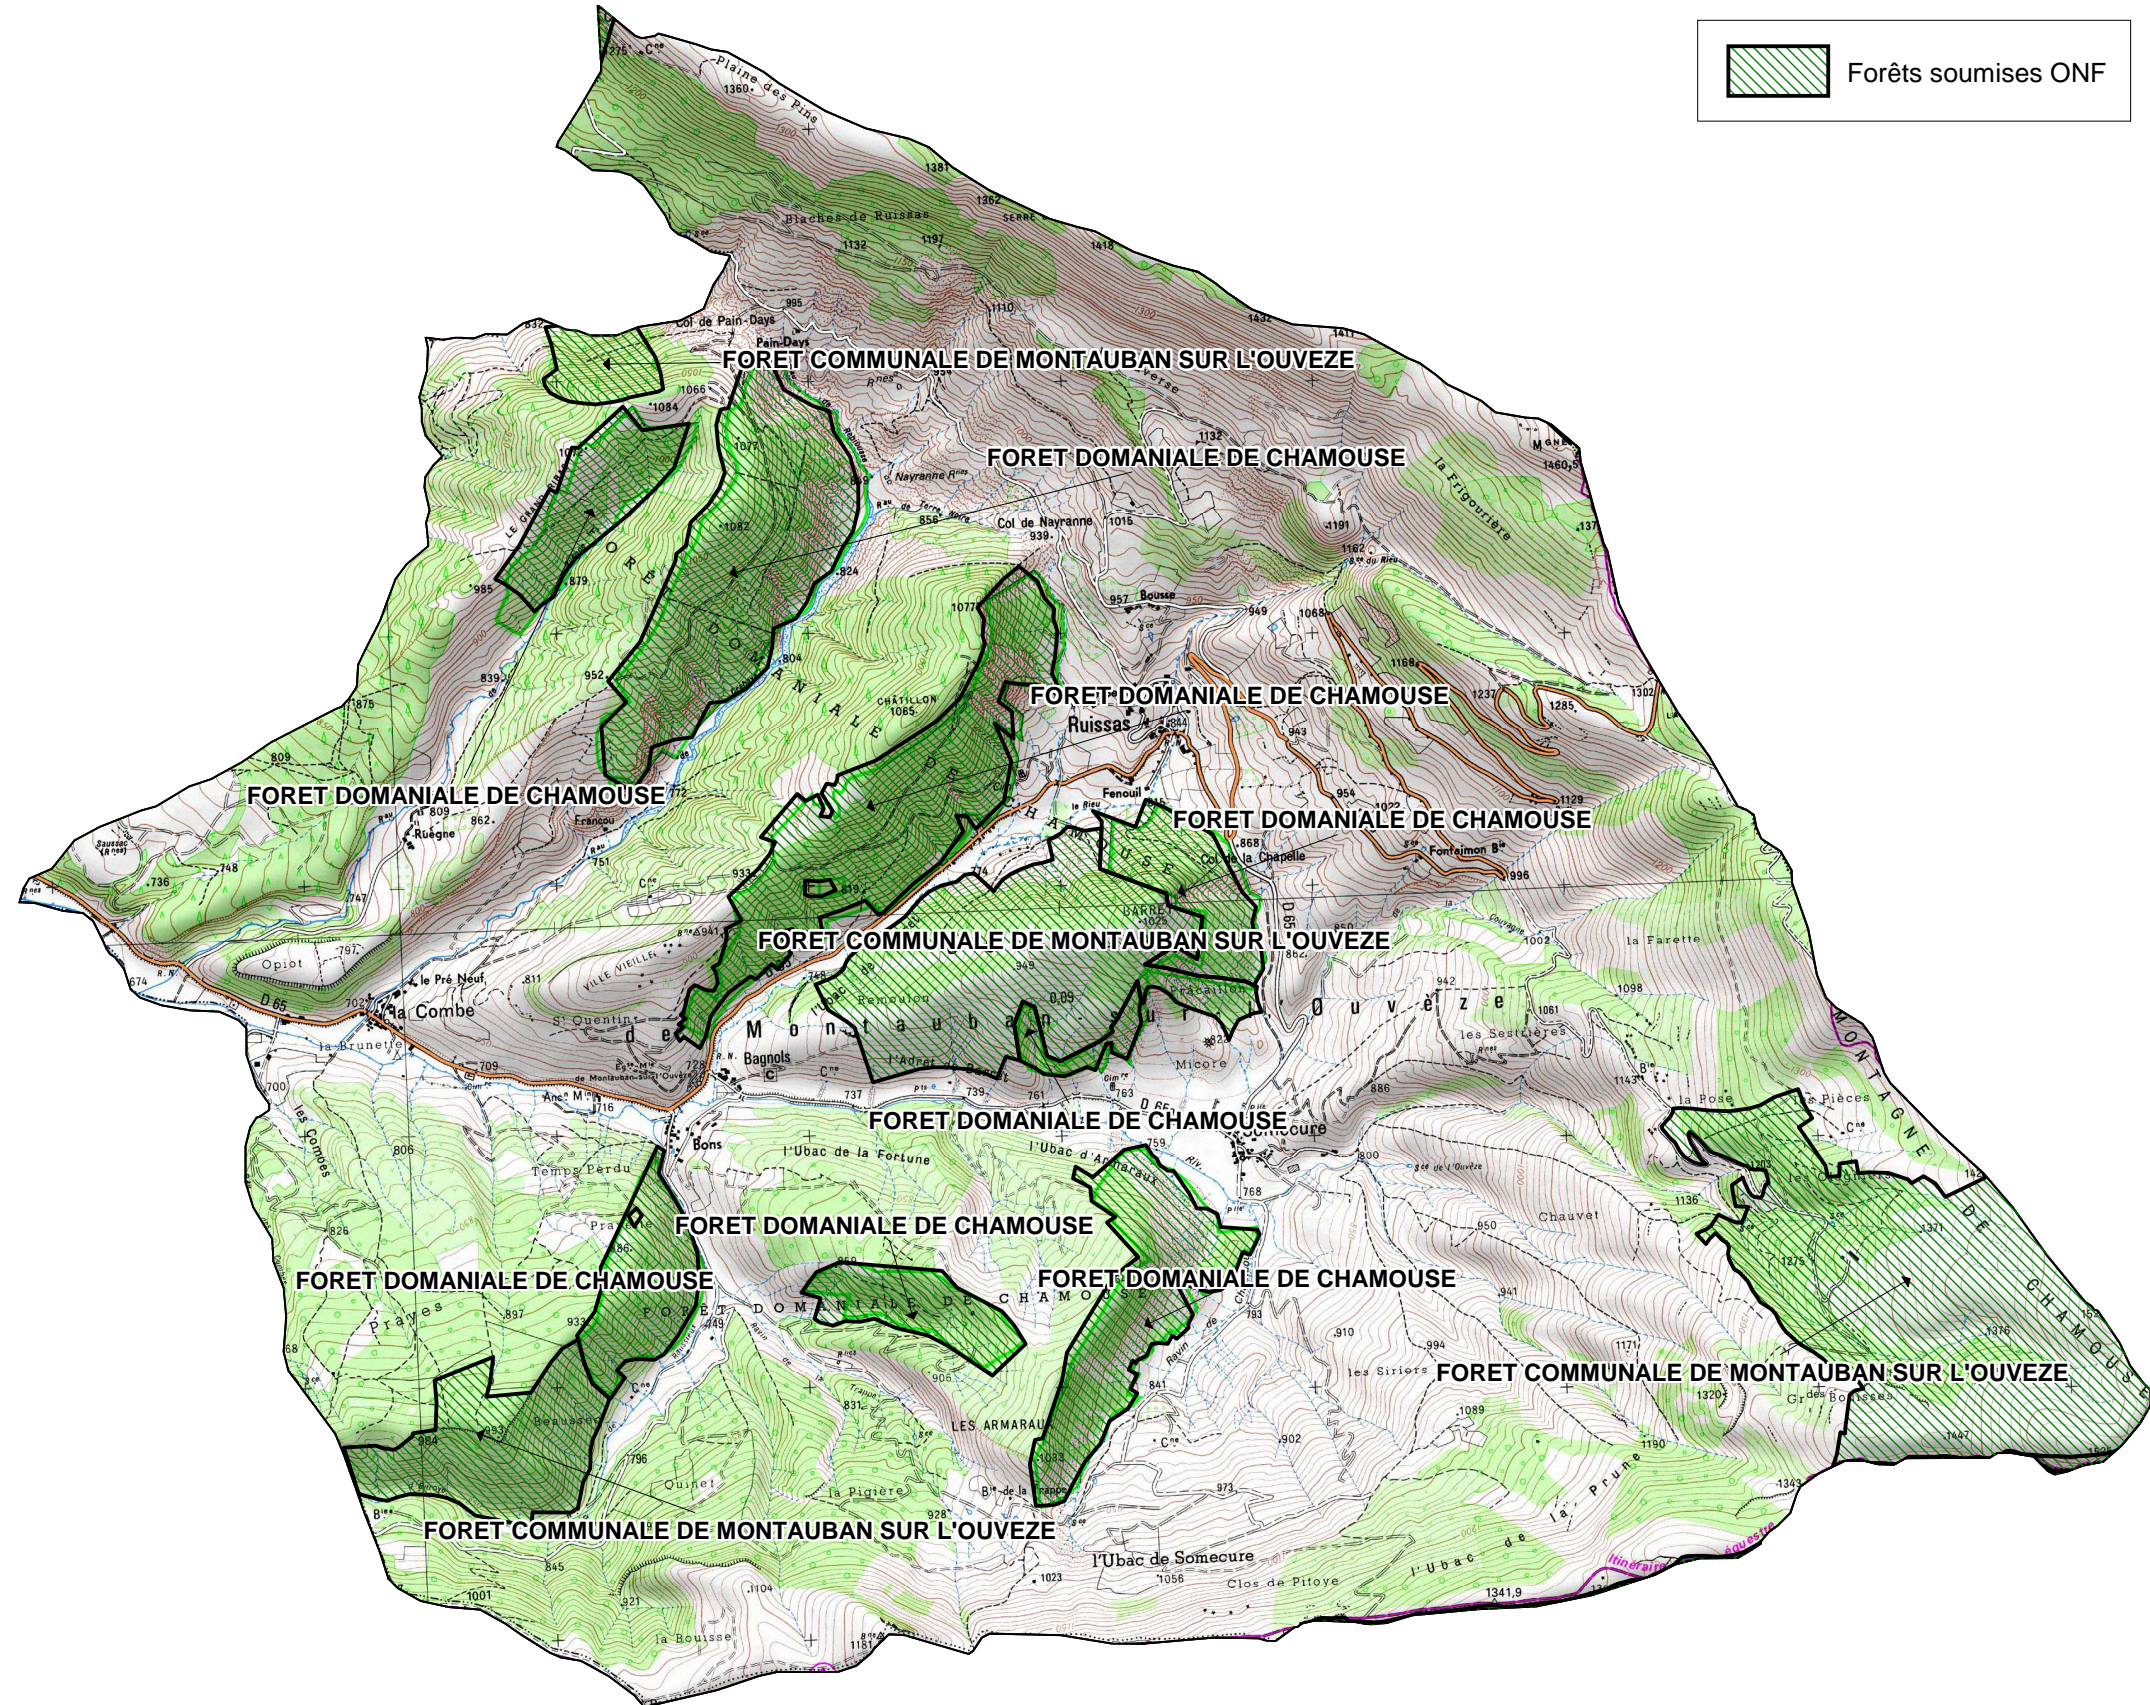

FORETS SOUMISES GESTION ONF

COMMUNE DE : MONTAUBAN SUR L'OUVEZE

Echelle : 1cm=0,30Km

Sources :
©IGN - Scan 25© mise à jour 2005,
©ONF - Agence Drôme-Ardèche
Réalisation : DDT de la Drôme - MOP - Novembre 2010