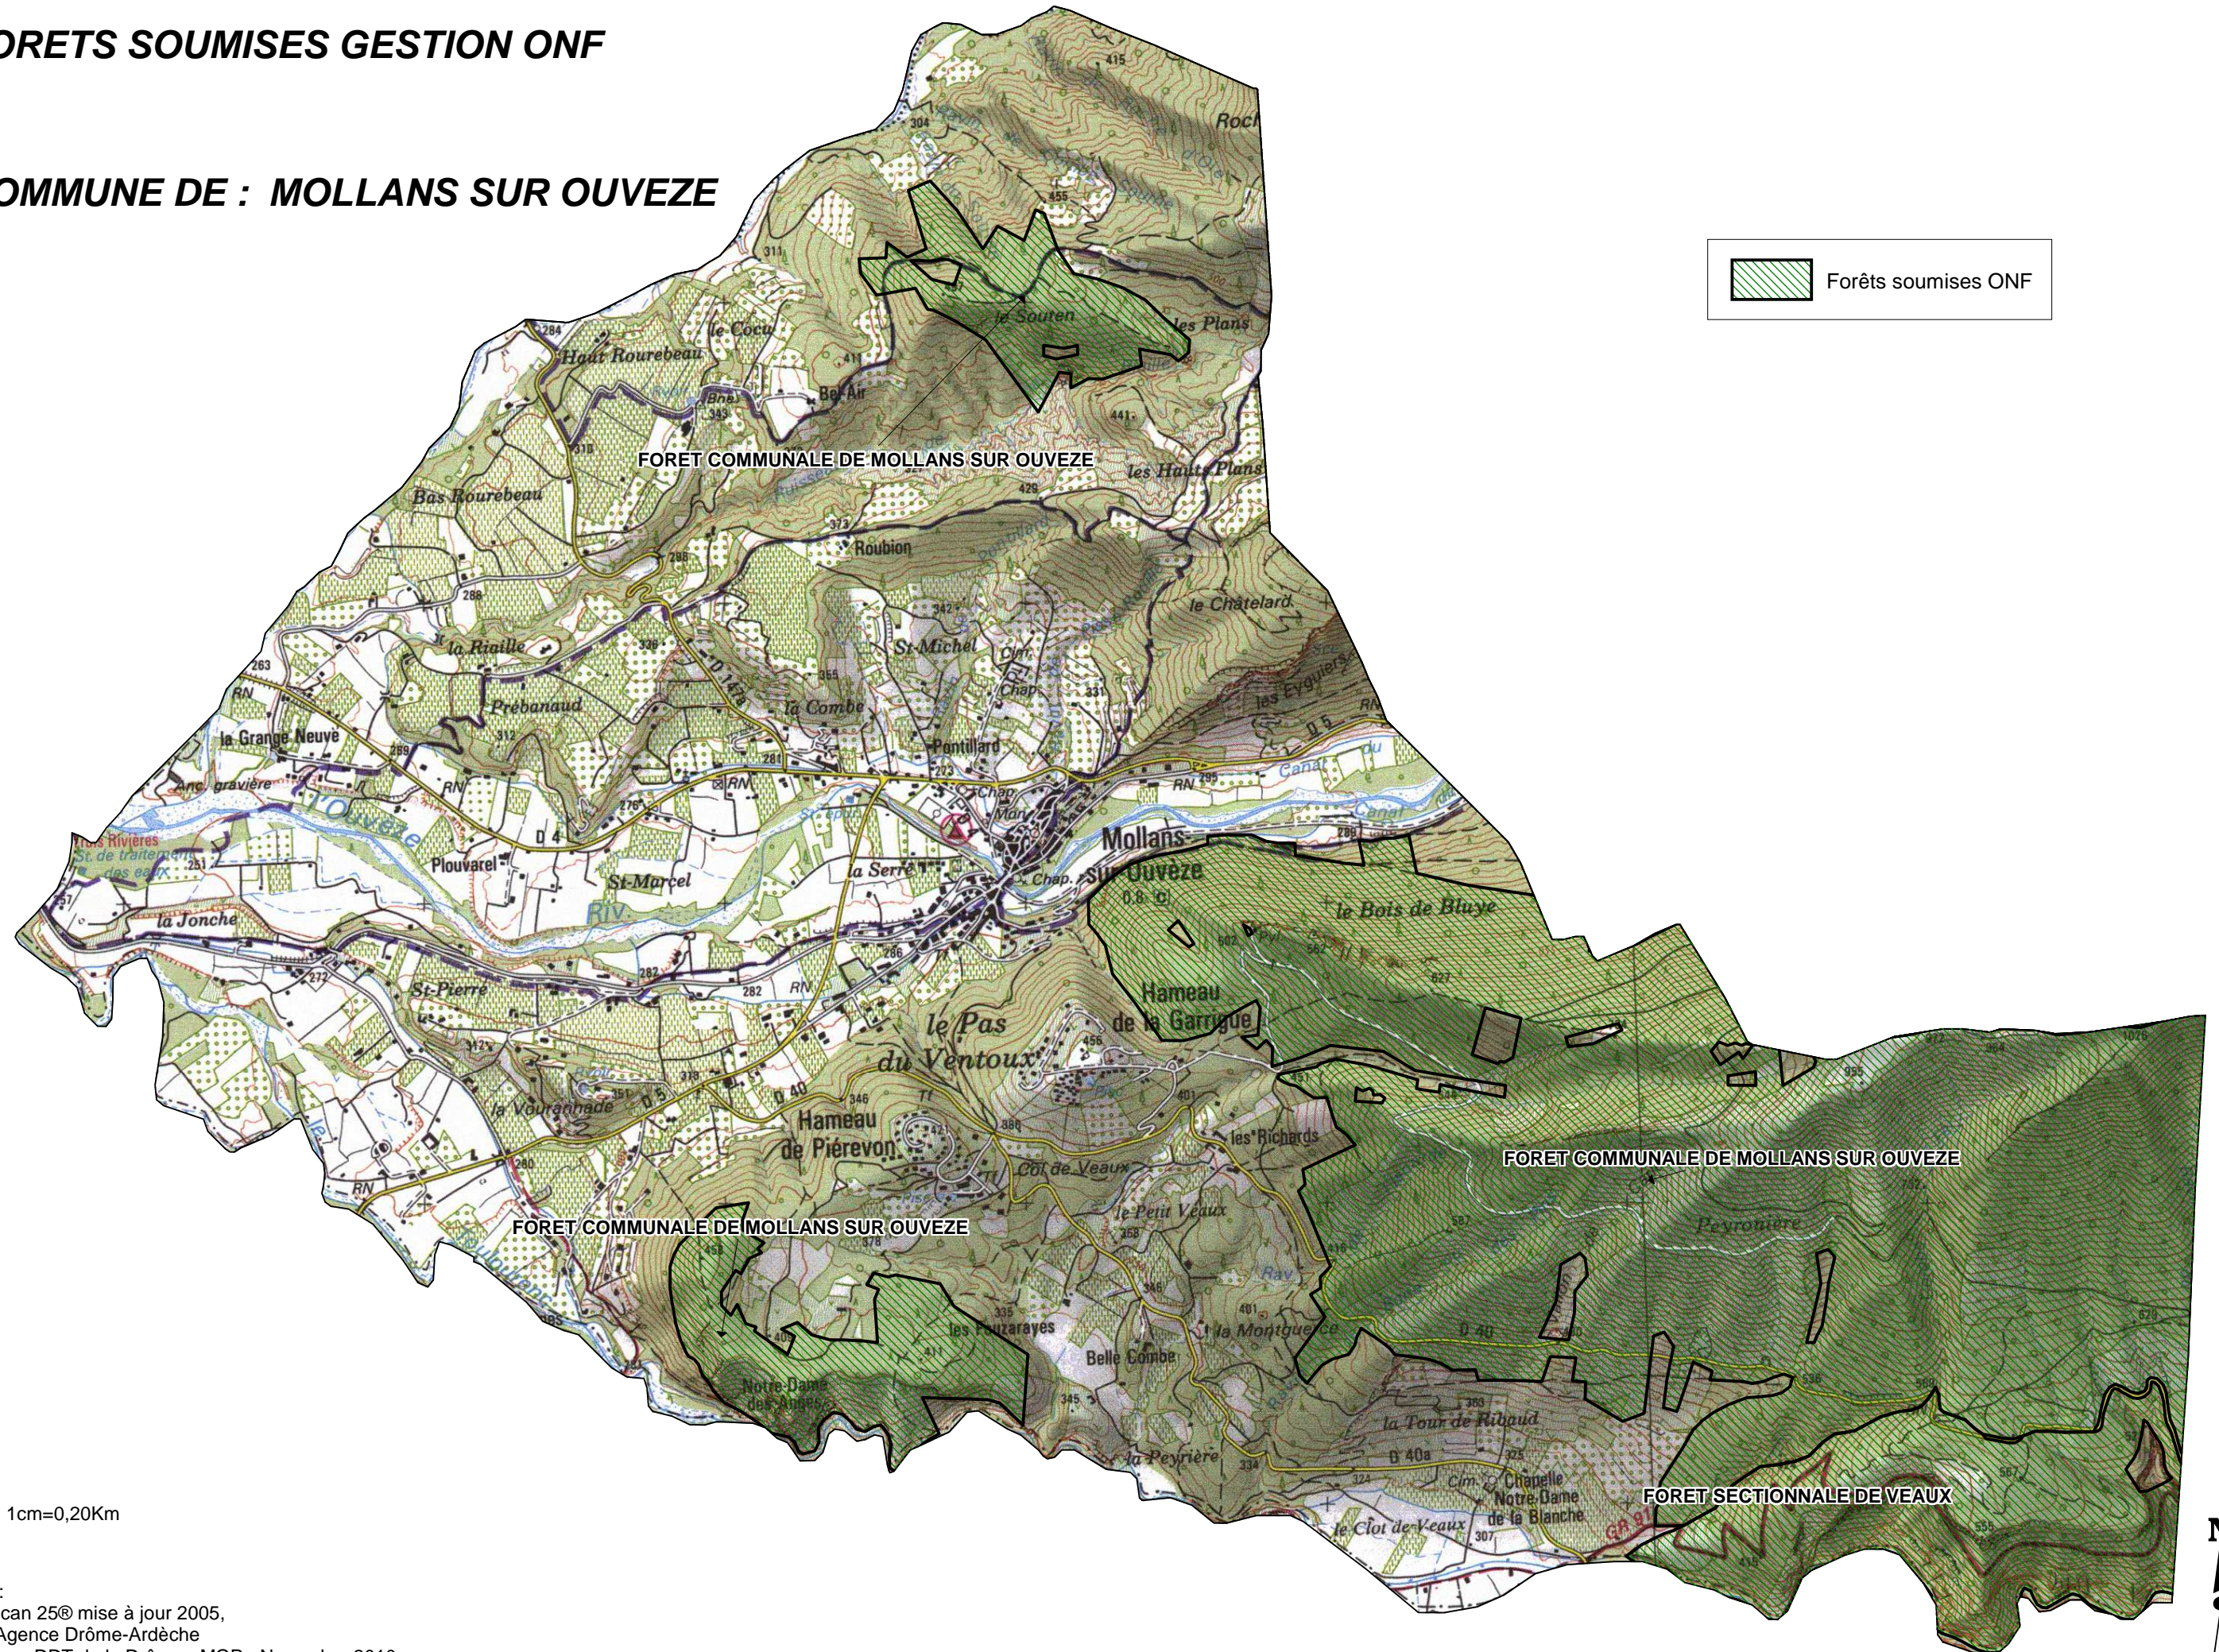

# FORETS SOUMISES GESTION ONF

## COMMUNE DE : MOLLANS SUR OUVEZE

Echelle : 1cm=0,20Km

Sources :  
©IGN - Scan 25© mise à jour 2005,  
©ONF - Agence Drôme-Ardèche  
Réalisation : DDT de la Drôme - MOP - Novembre 2010