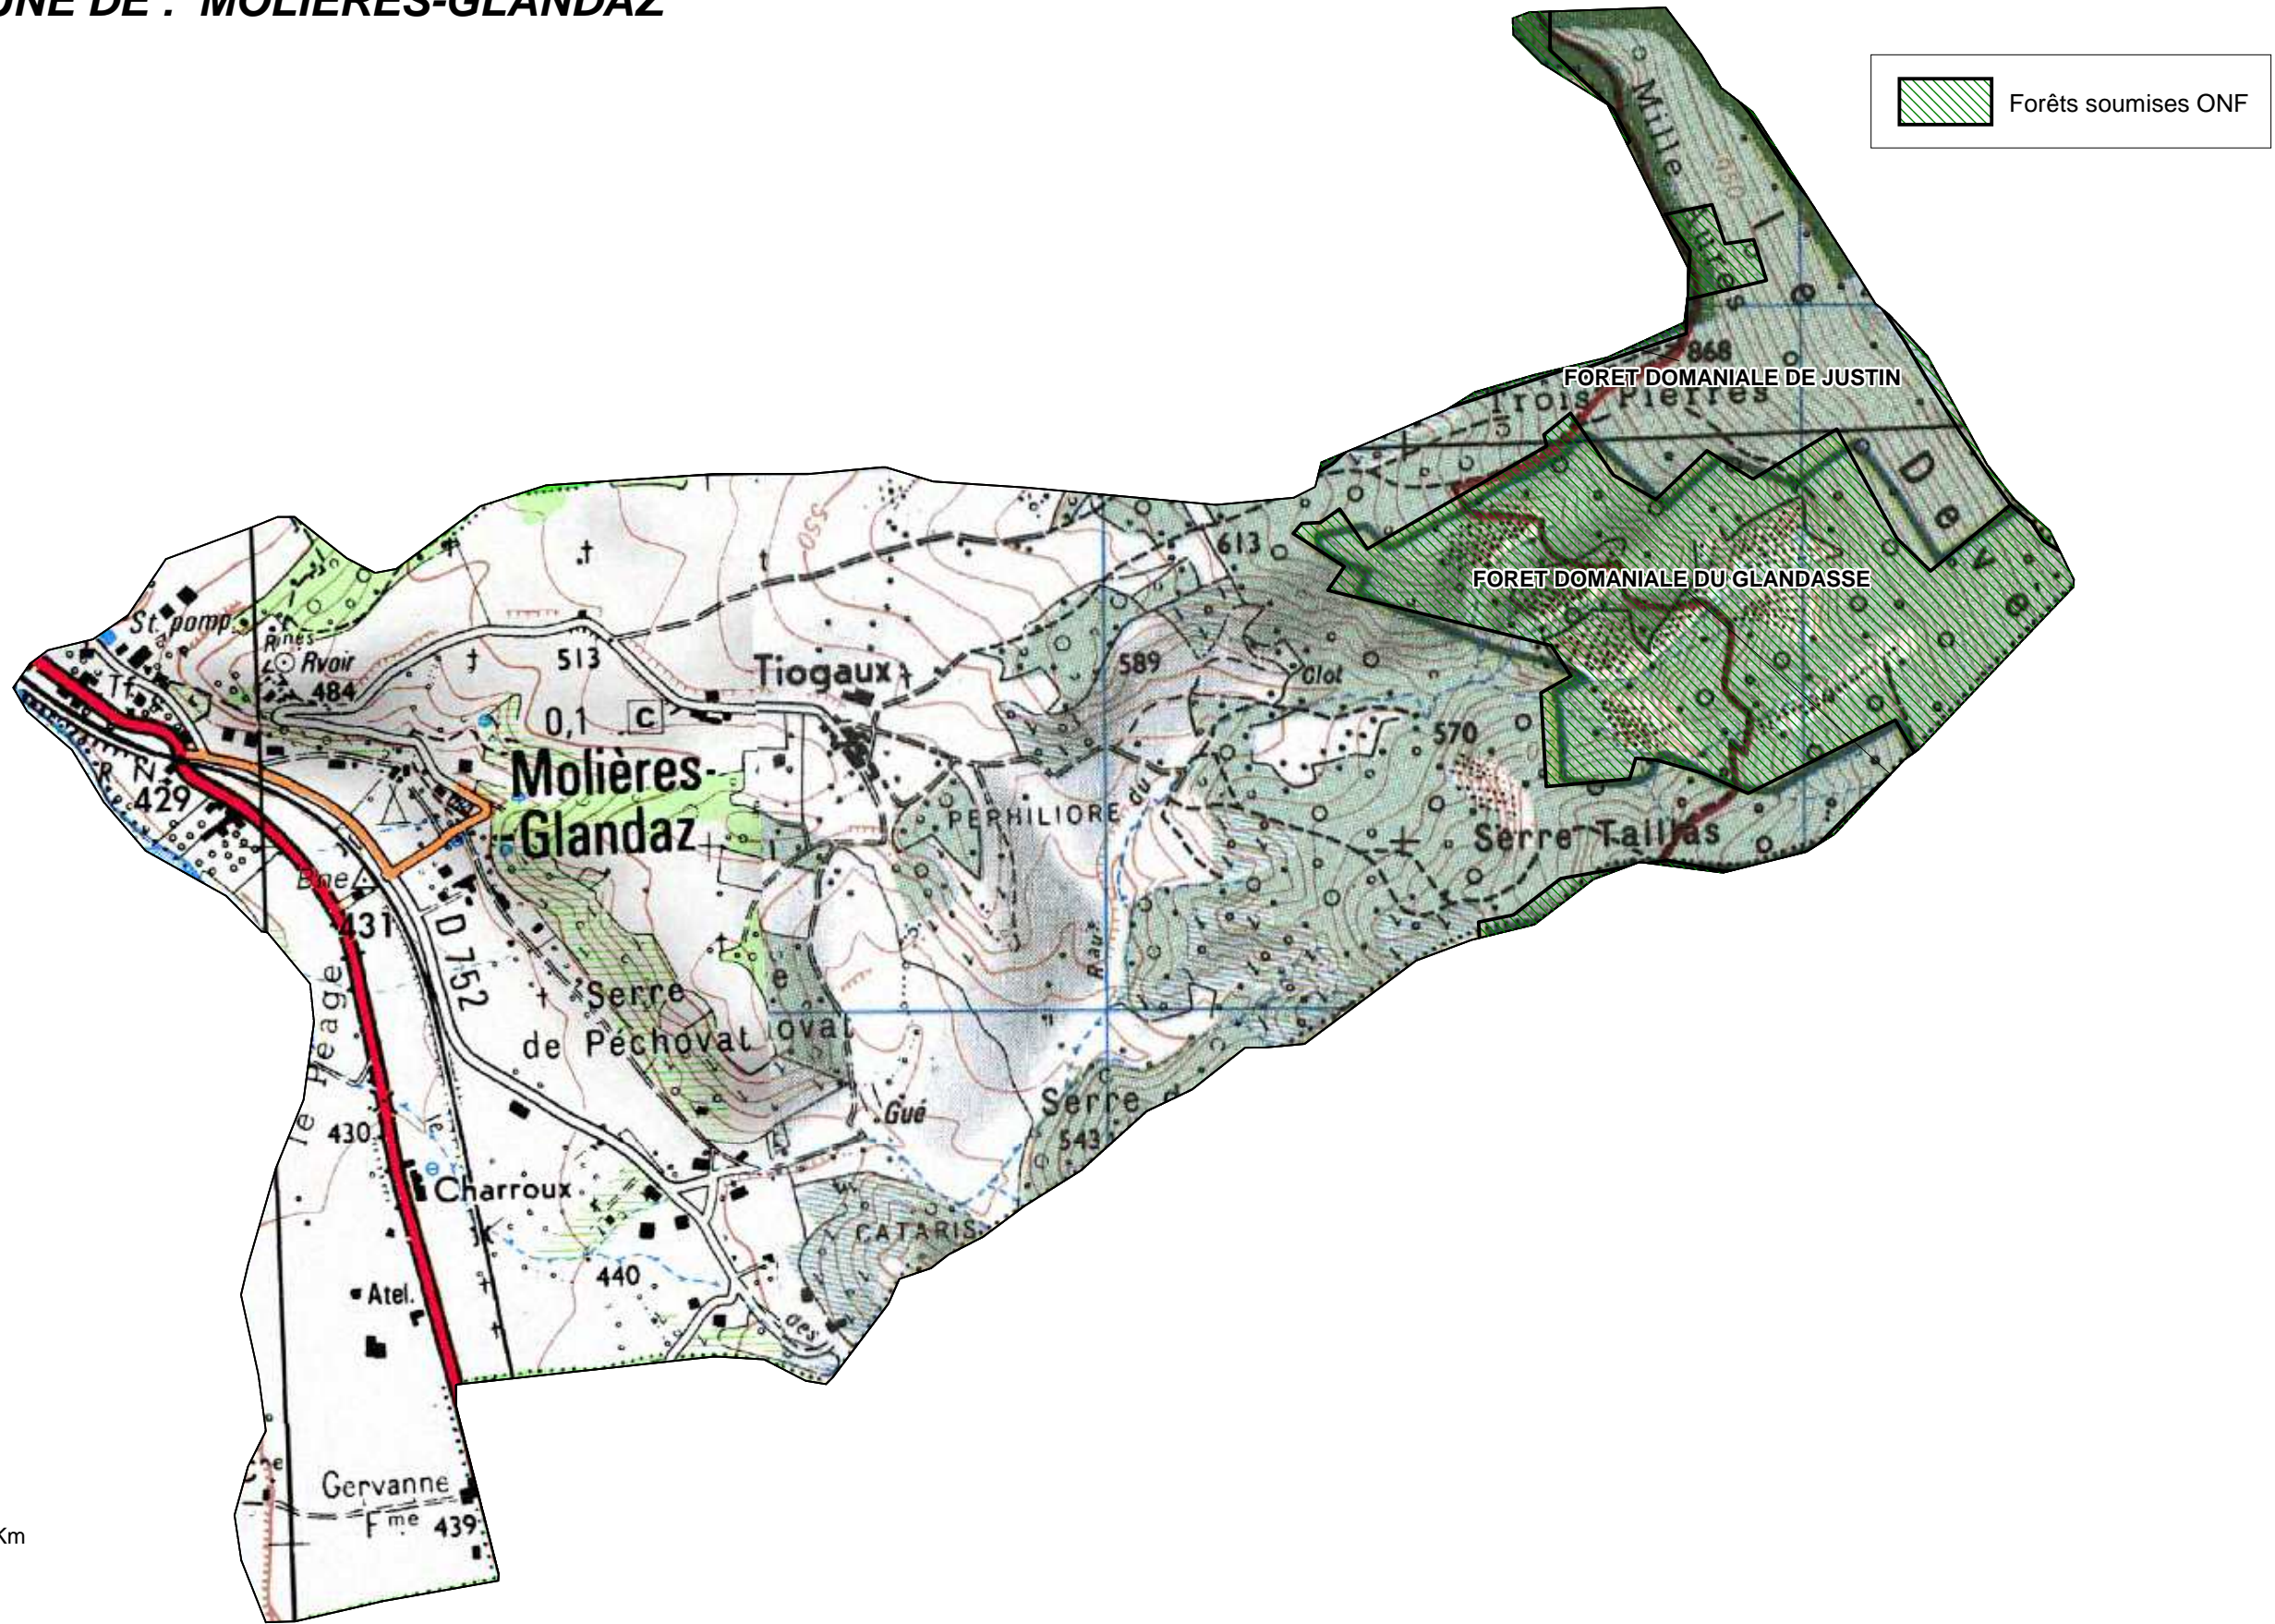

FORETS SOUMISES GESTION ONF

COMMUNE DE : MOLIERES-GLANDAZ

Echelle : 1cm=0,10Km

Sources :
©IGN - Scan 25© mise à jour 2005,
©ONF - Agence Drôme-Ardèche
Réalisation : DDT de la Drôme - MOP - Novembre 2010