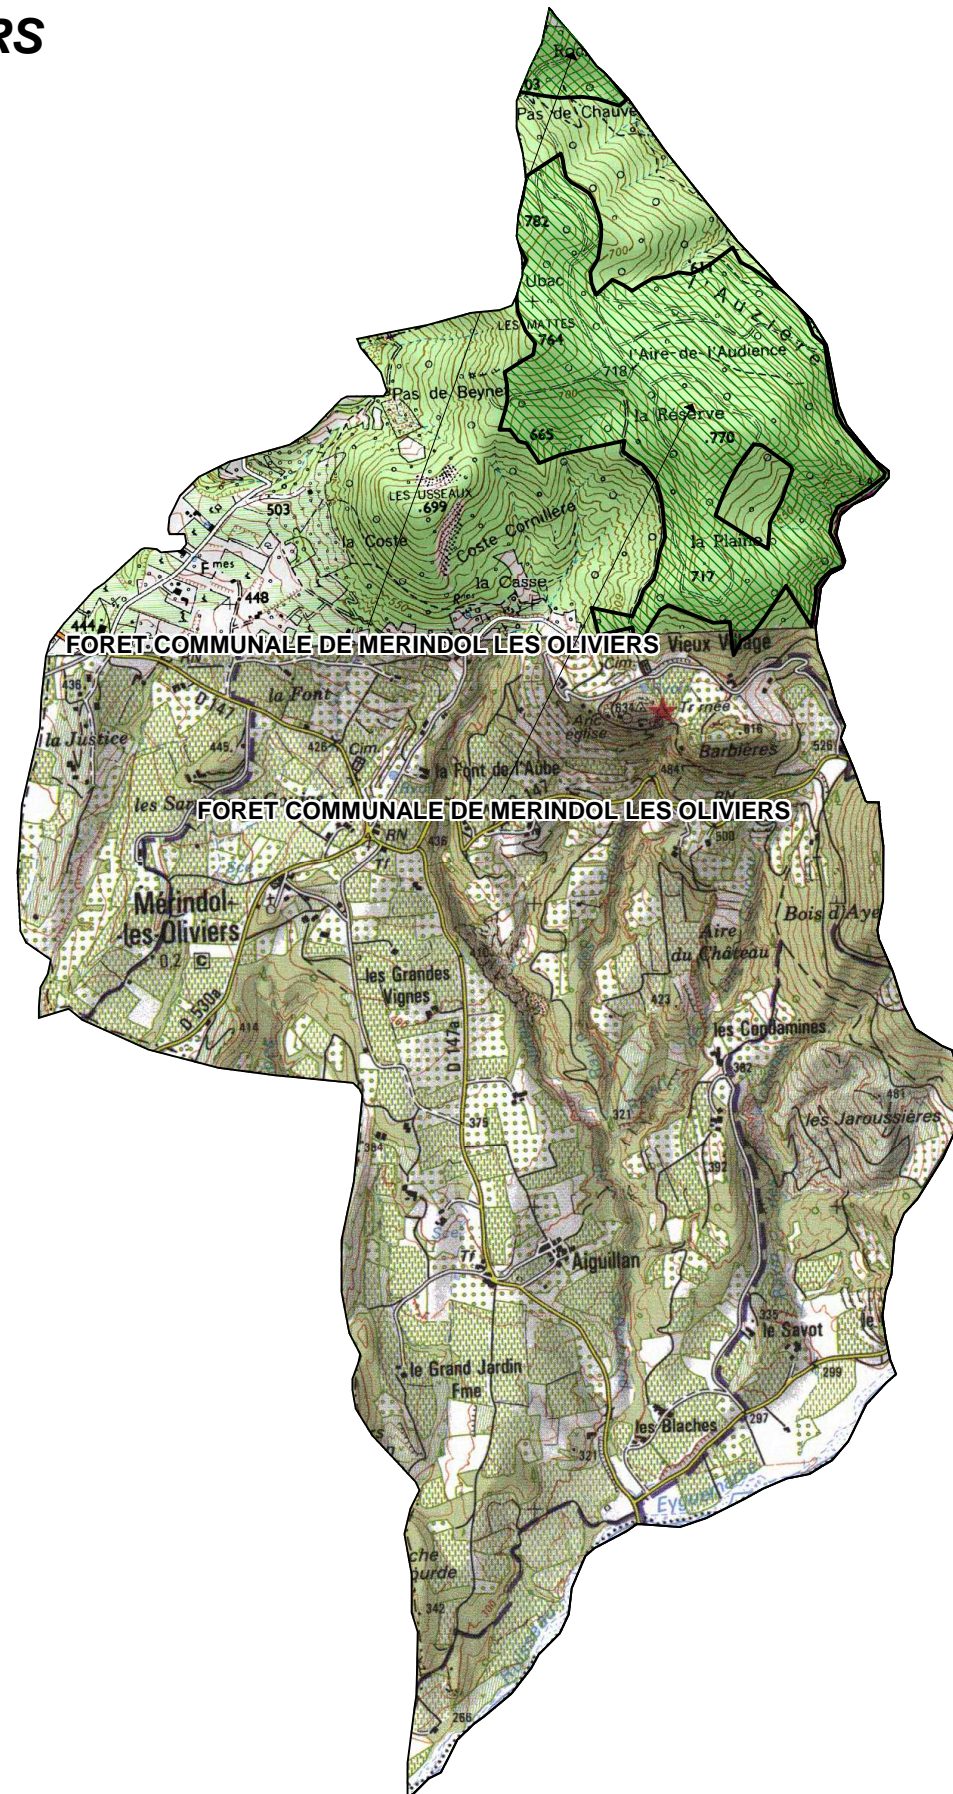

# FORETS SOUMISES GESTION ONF

COMMUNE DE : MERINDOL LES OLIVIERS

Echelle : 1cm=0,25Km

Sources :  
©IGN - Scan 25© mise à jour 2005,  
©ONF - Agence Drôme-Ardèche  
Réalisation : DDT de la Drôme - MOP - Novembre 2010