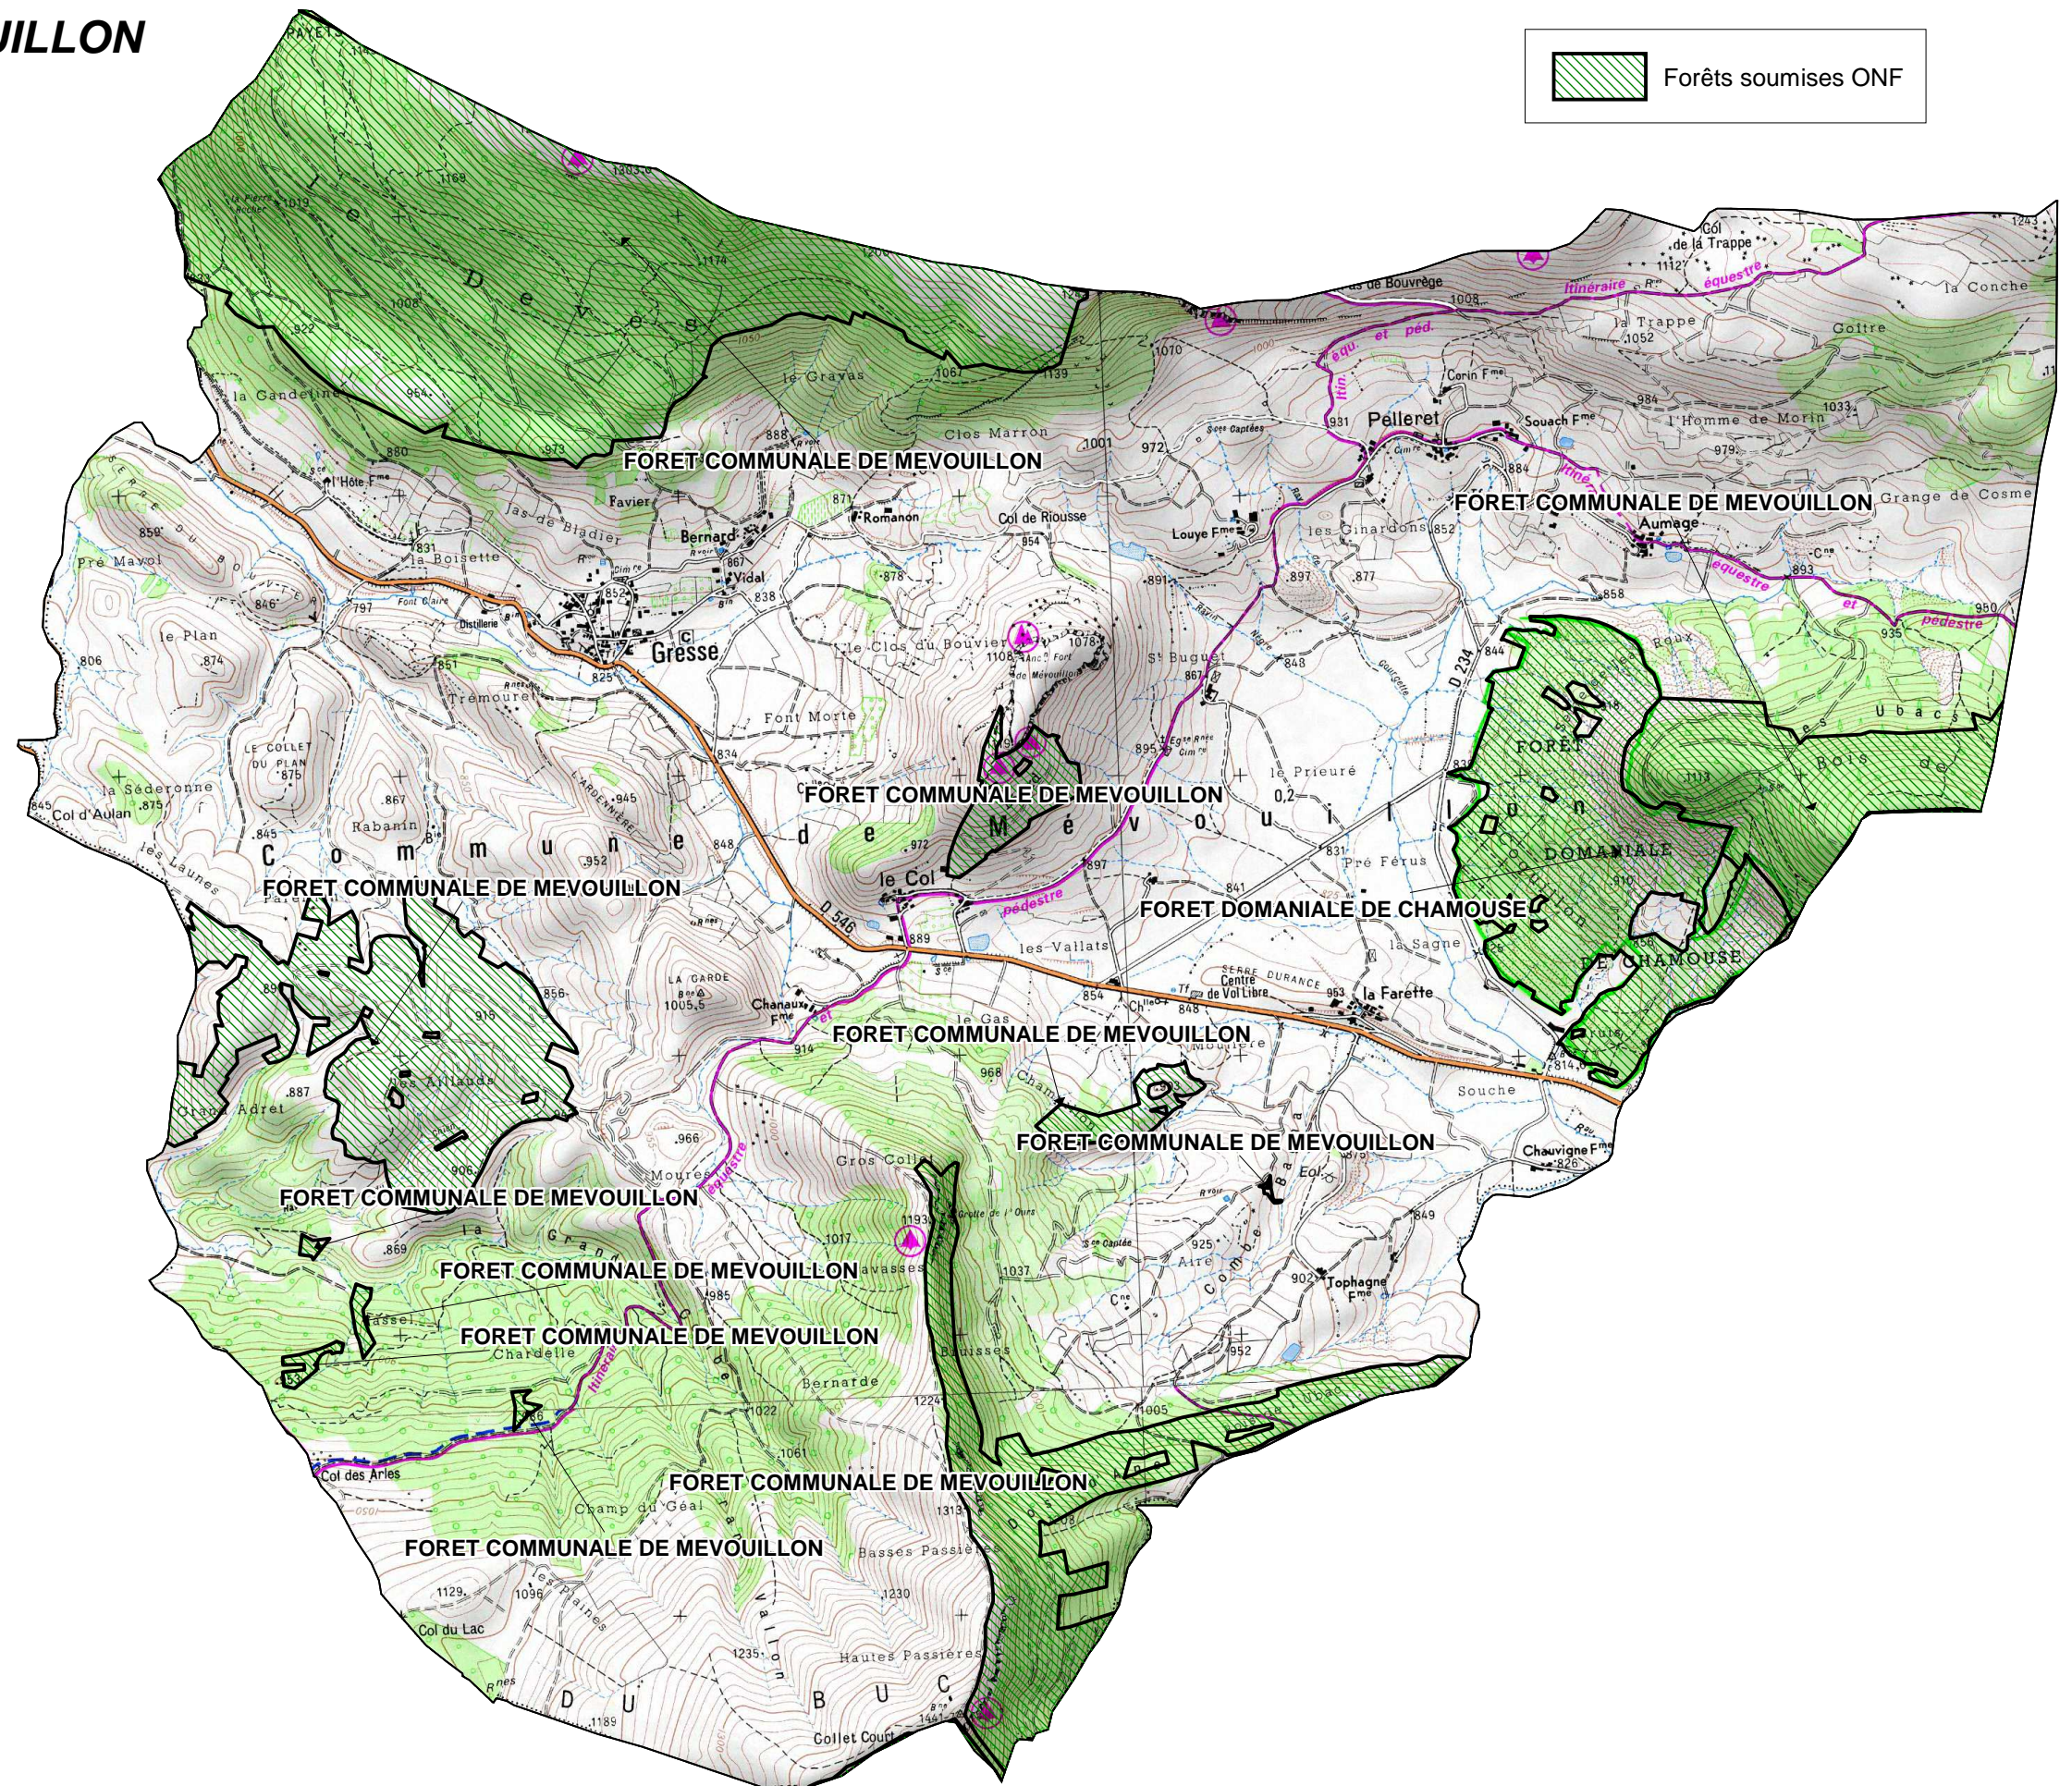

FORETS SOUMISES GESTION ONF

COMMUNE DE : MEVOUILLON

Echelle : 1cm=0,25Km

Sources :
©IGN - Scan 25© mise à jour 2005,
©ONF - Agence Drôme-Ardèche
Réalisation : DDT de la Drôme - MOP - Novembre 2010