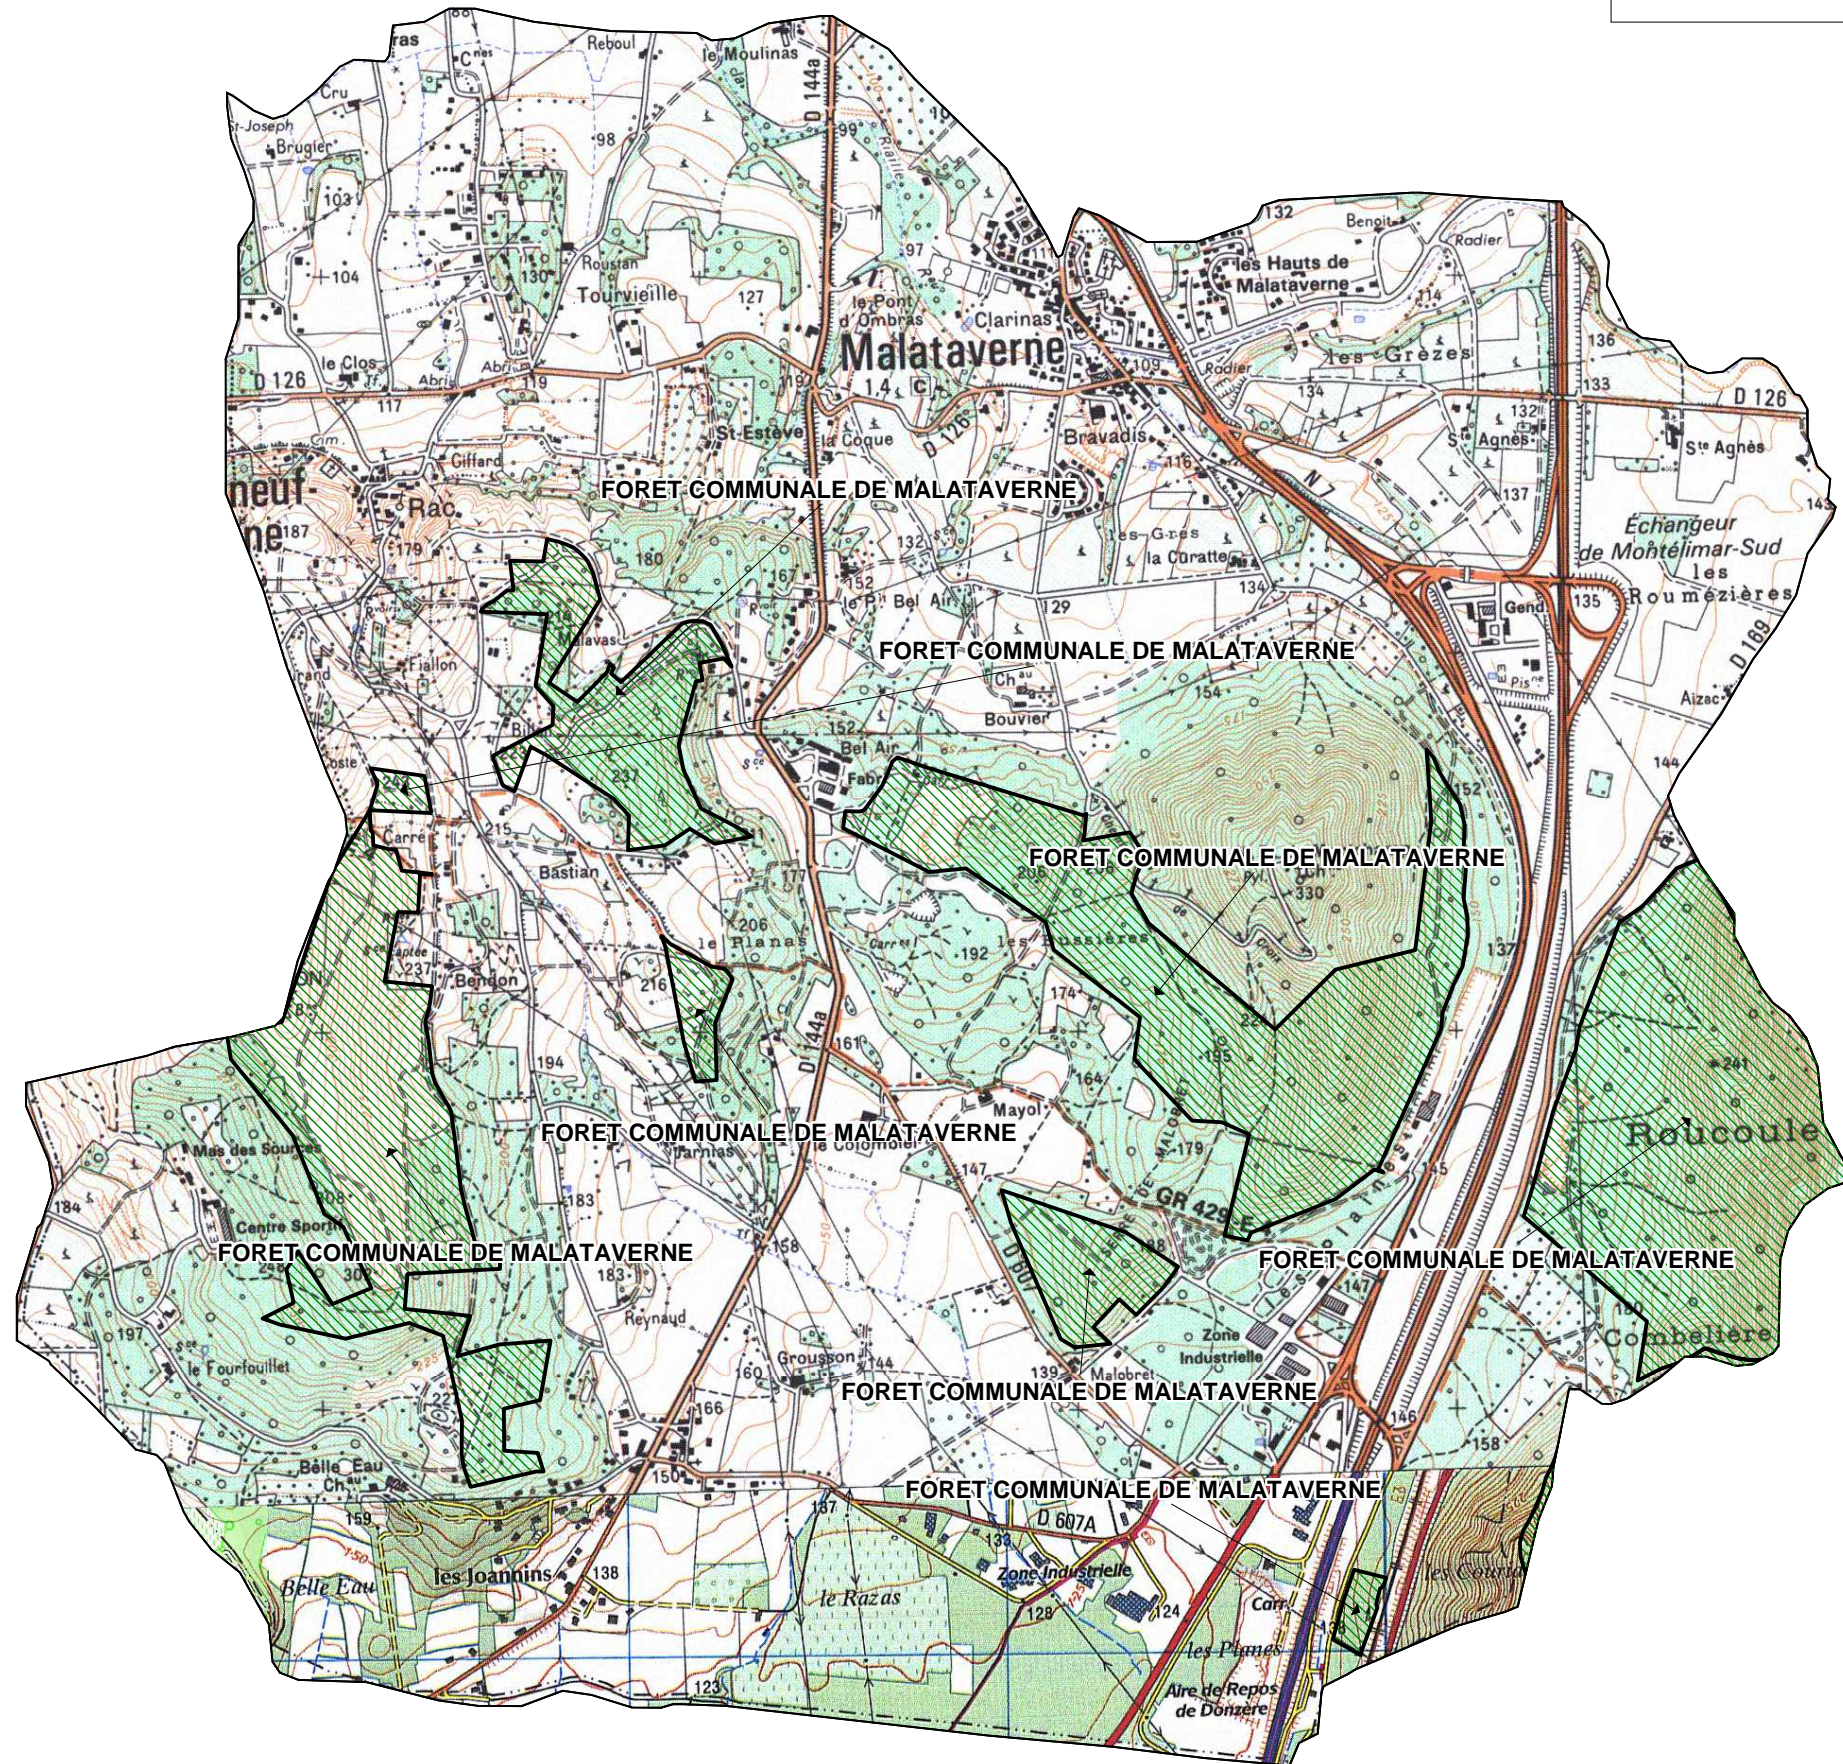

FORETS SOUMISES GESTION ONF

COMMUNE DE : MALATAVERNE

Echelle : 1cm=0,20Km

Sources :
©IGN - Scan 25© mise à jour 2005,
©ONF - Agence Drôme-Ardèche
Réalisation : DDT de la Drôme - MOP - Novembre 2010