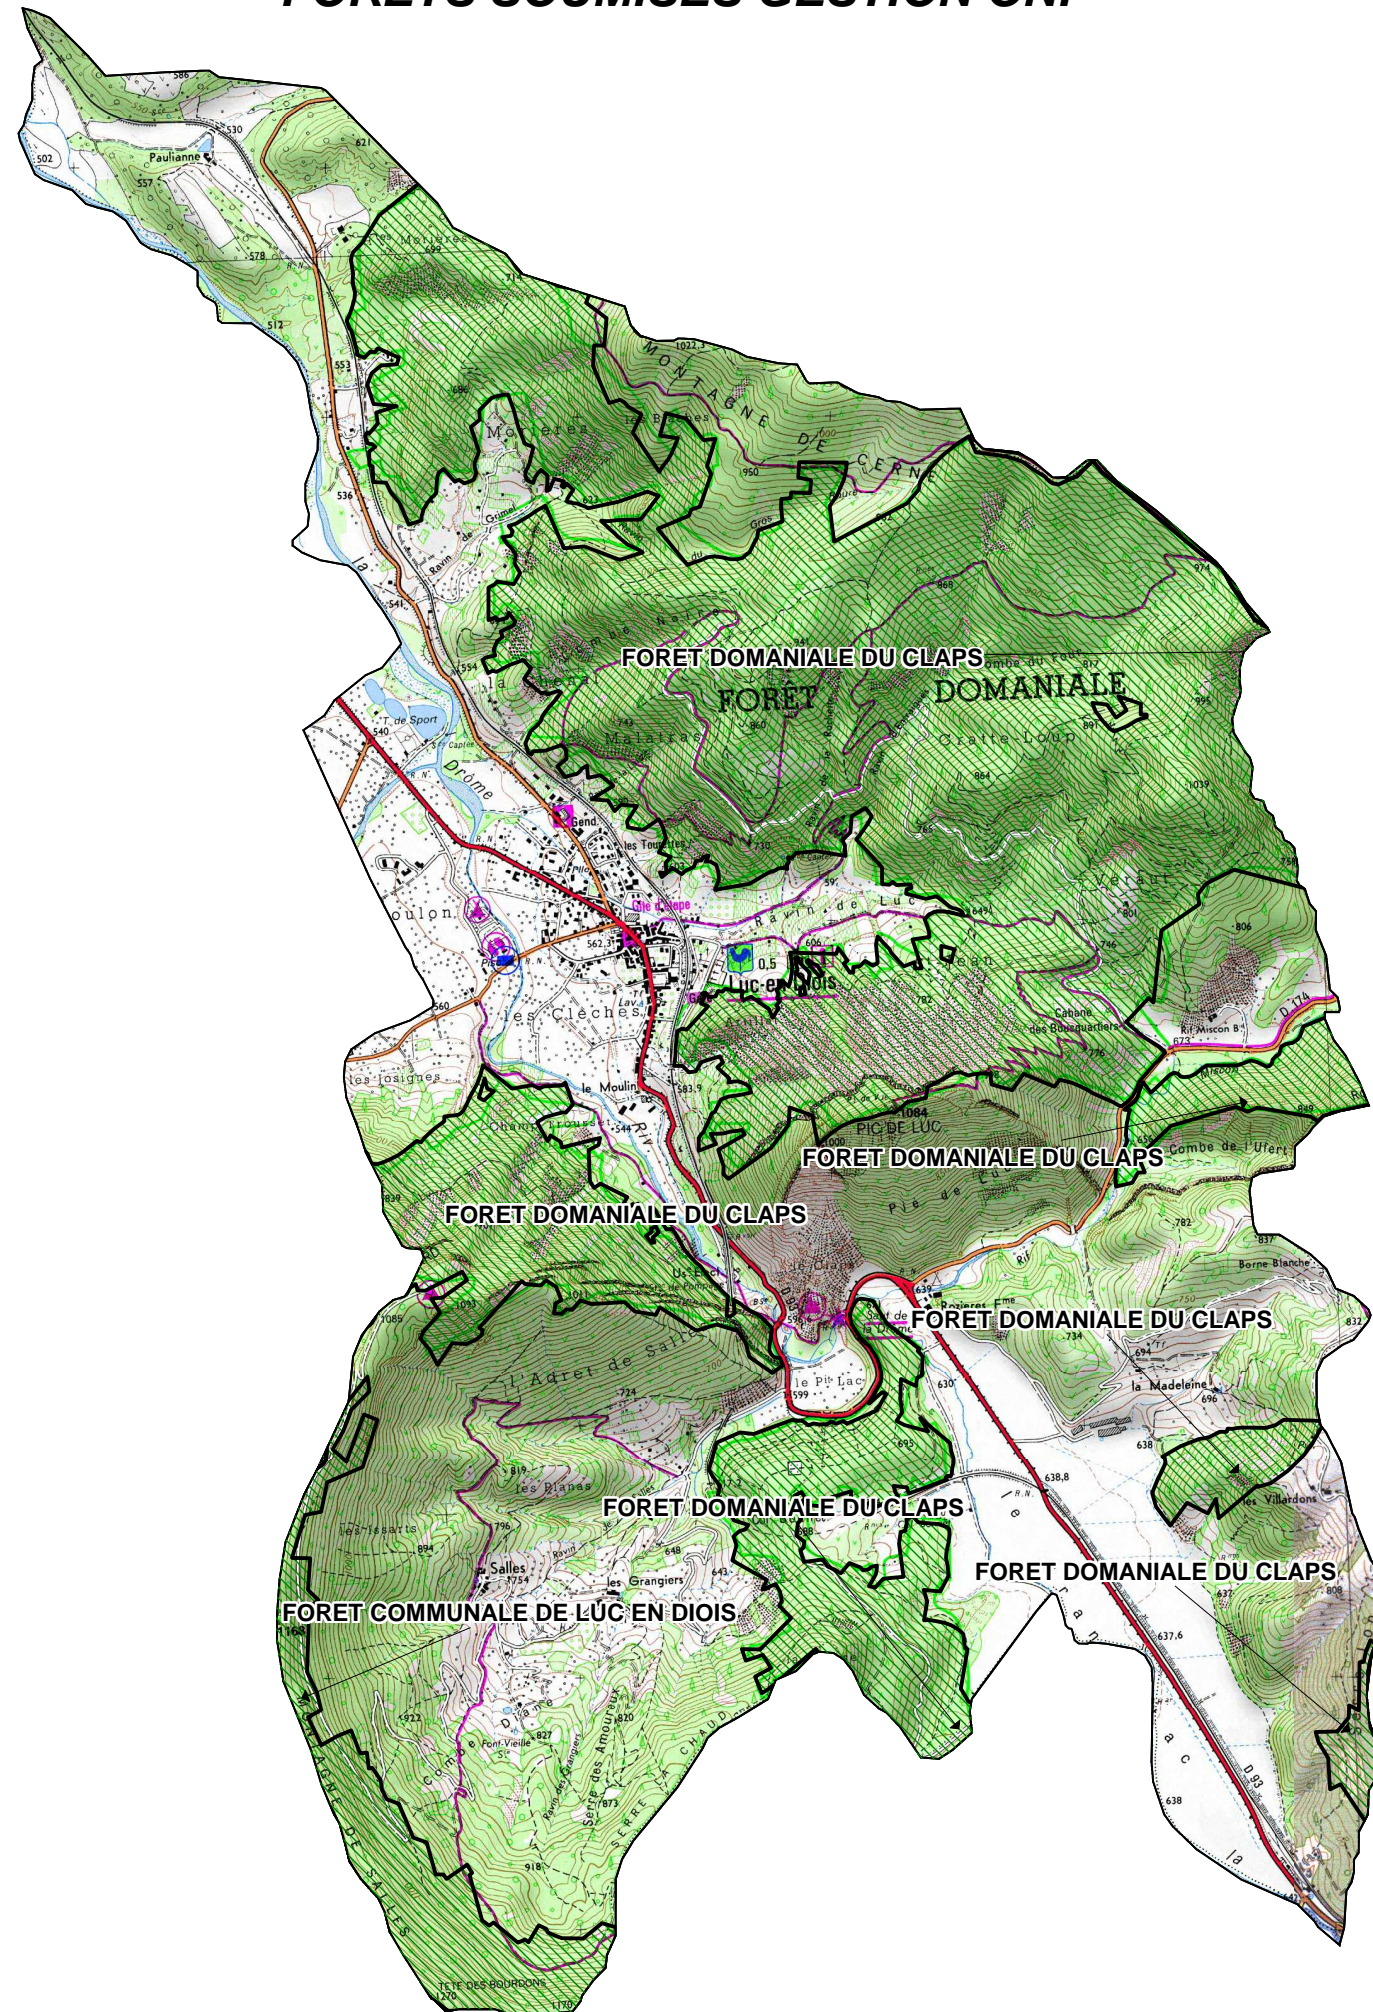

# FORETS SOUMISES GESTION ONF

COMMUNE DE : LUC EN DIOIS

Echelle : 1cm=0,30Km

Sources :  
©IGN - Scan 25© mise à jour 2005,  
©ONF - Agence Drôme-Ardèche  
Réalisation : DDT de la Drôme - MOP - Novembre 2010