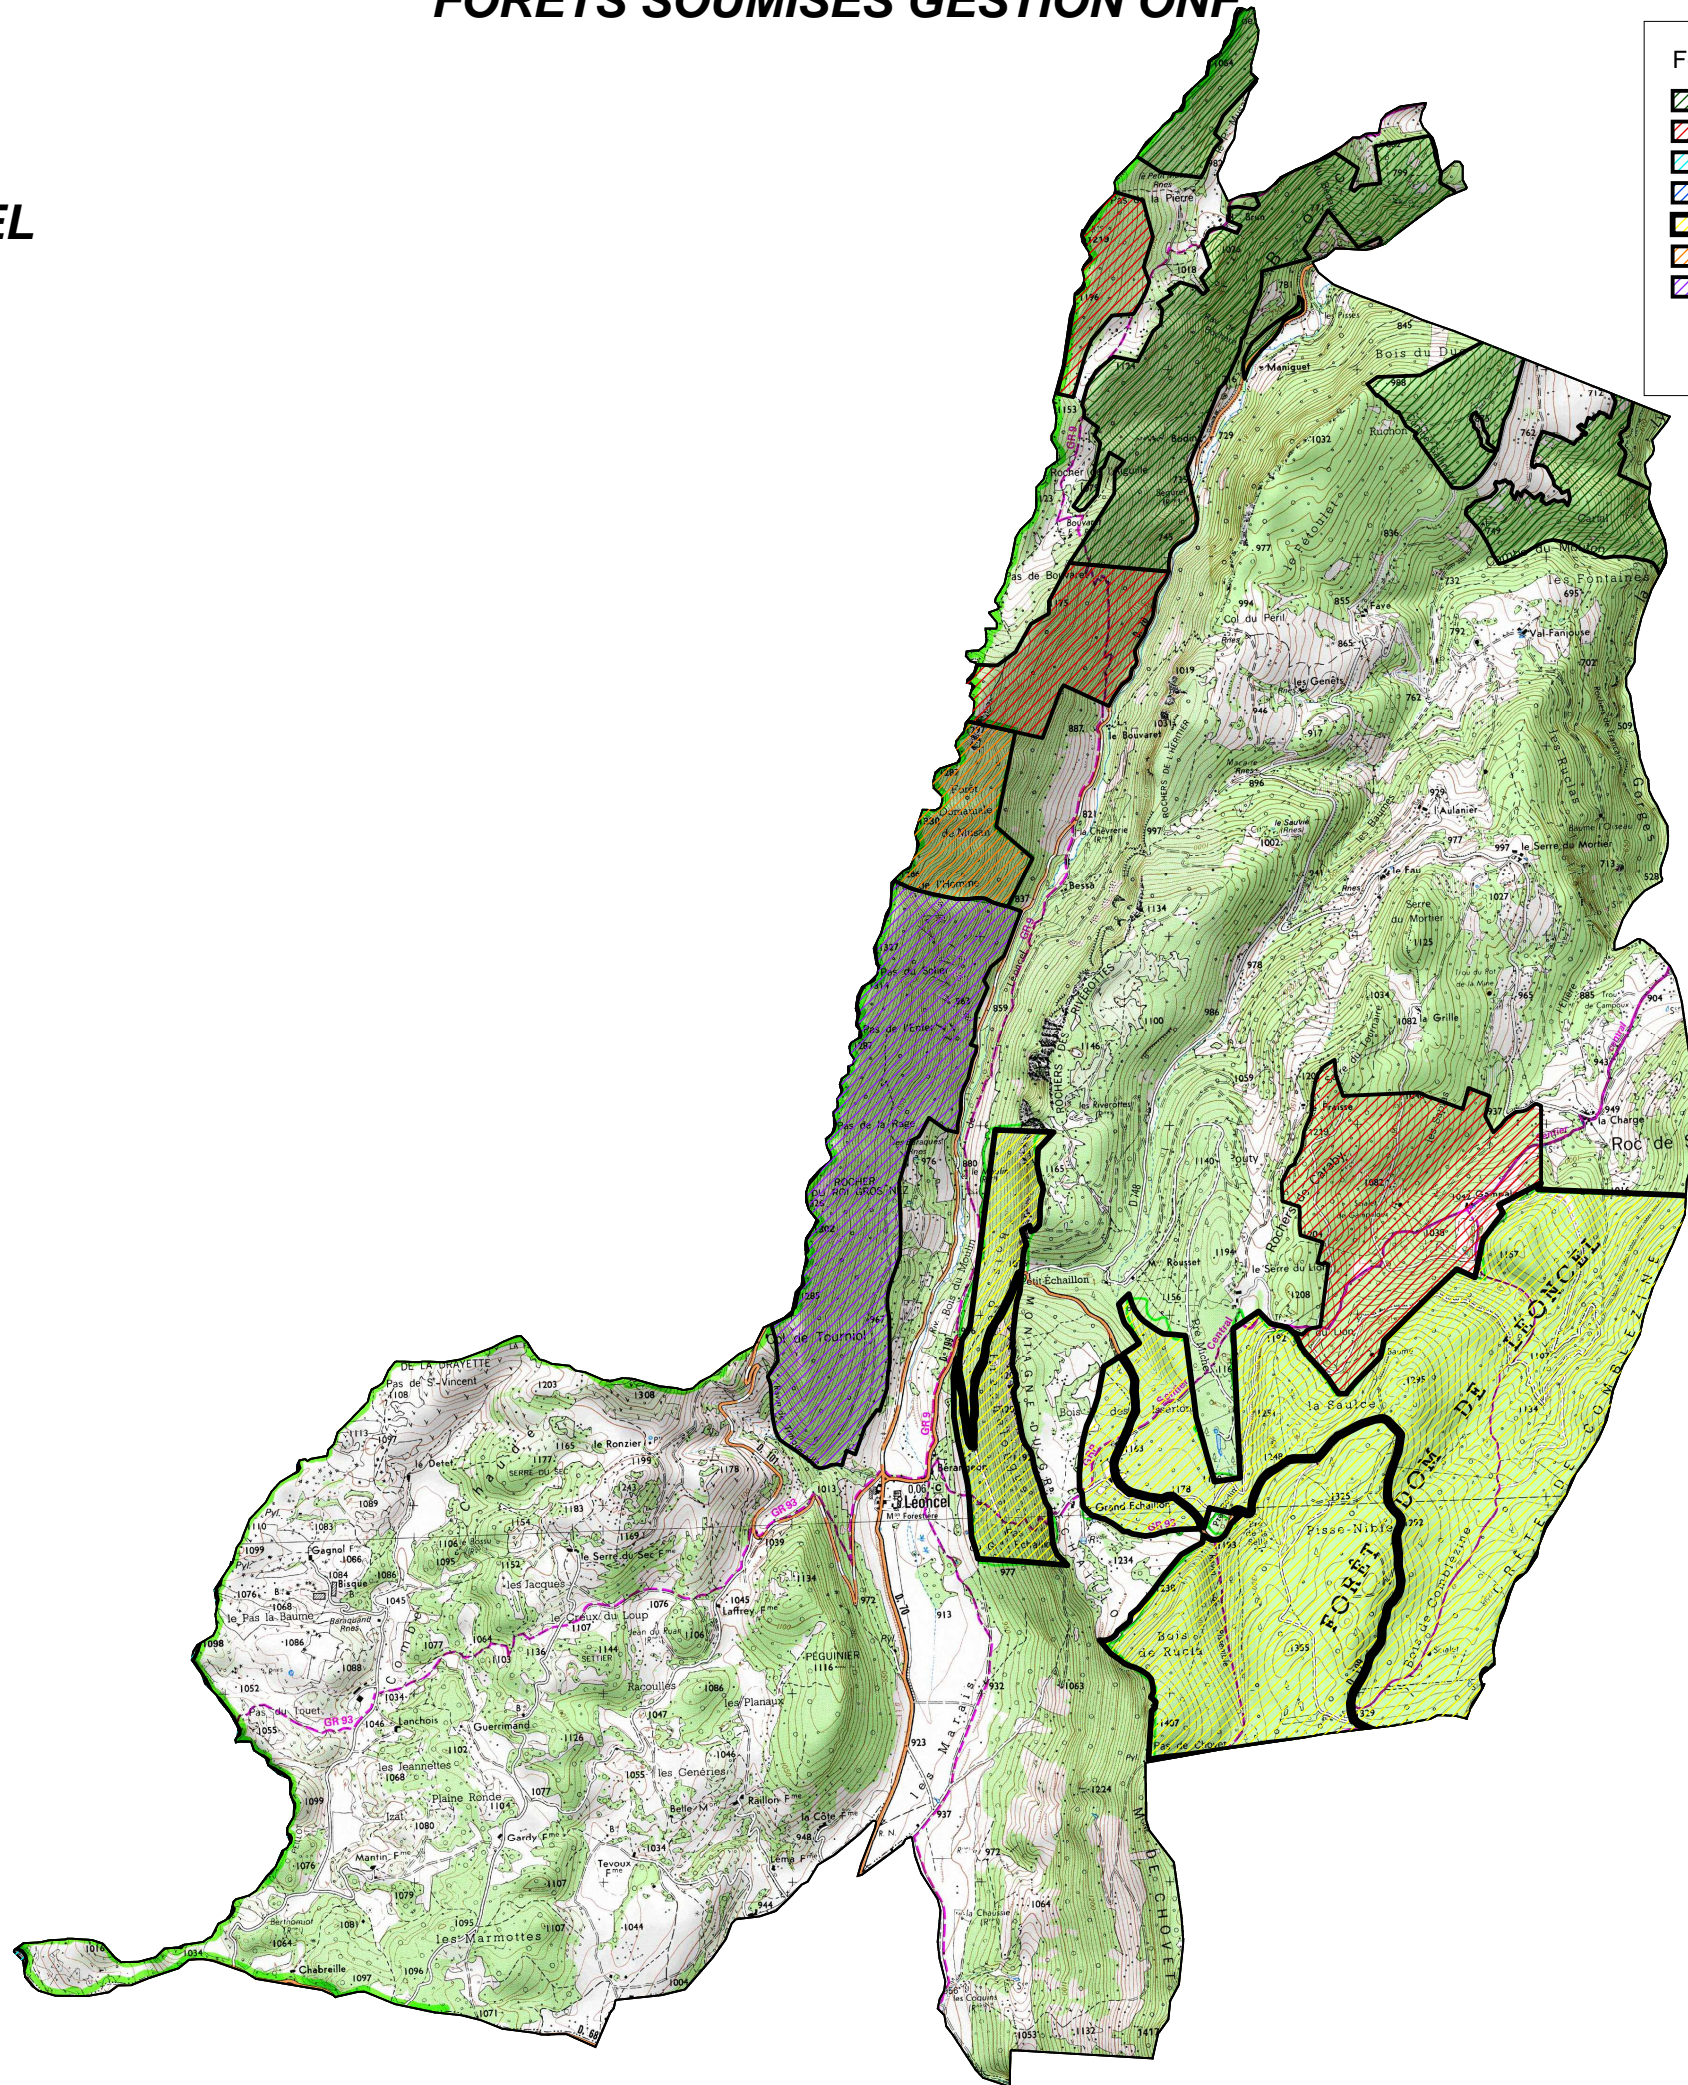

FORETS SOUMISES GESTION ONF

COMMUNE DE : LEONCEL

- Forêts soumises ONF
-  FORET COMMUNALE D'ORIOLE EN ROYANS
 -  FORET COMMUNALE DE LEONCEL
 -  FORET COMMUNALE DE PEYRUS
 -  FORET COMMUNALE DE SAINT VINCENT LA COMMANDERIE
 -  FORET DOMANIALE DE LEONCEL
 -  FORET DOMANIALE DE MUZAN
 -  FORET PRIVEE DE LA SCI L'EPENET

Echelle : 1cm=0,40Km

Sources :
©IGN - Scan 25© mise à jour 2005,
©ONF - Agence Drôme-Ardèche
Réalisation : DDT de la Drôme - MOP - Novembre 2010