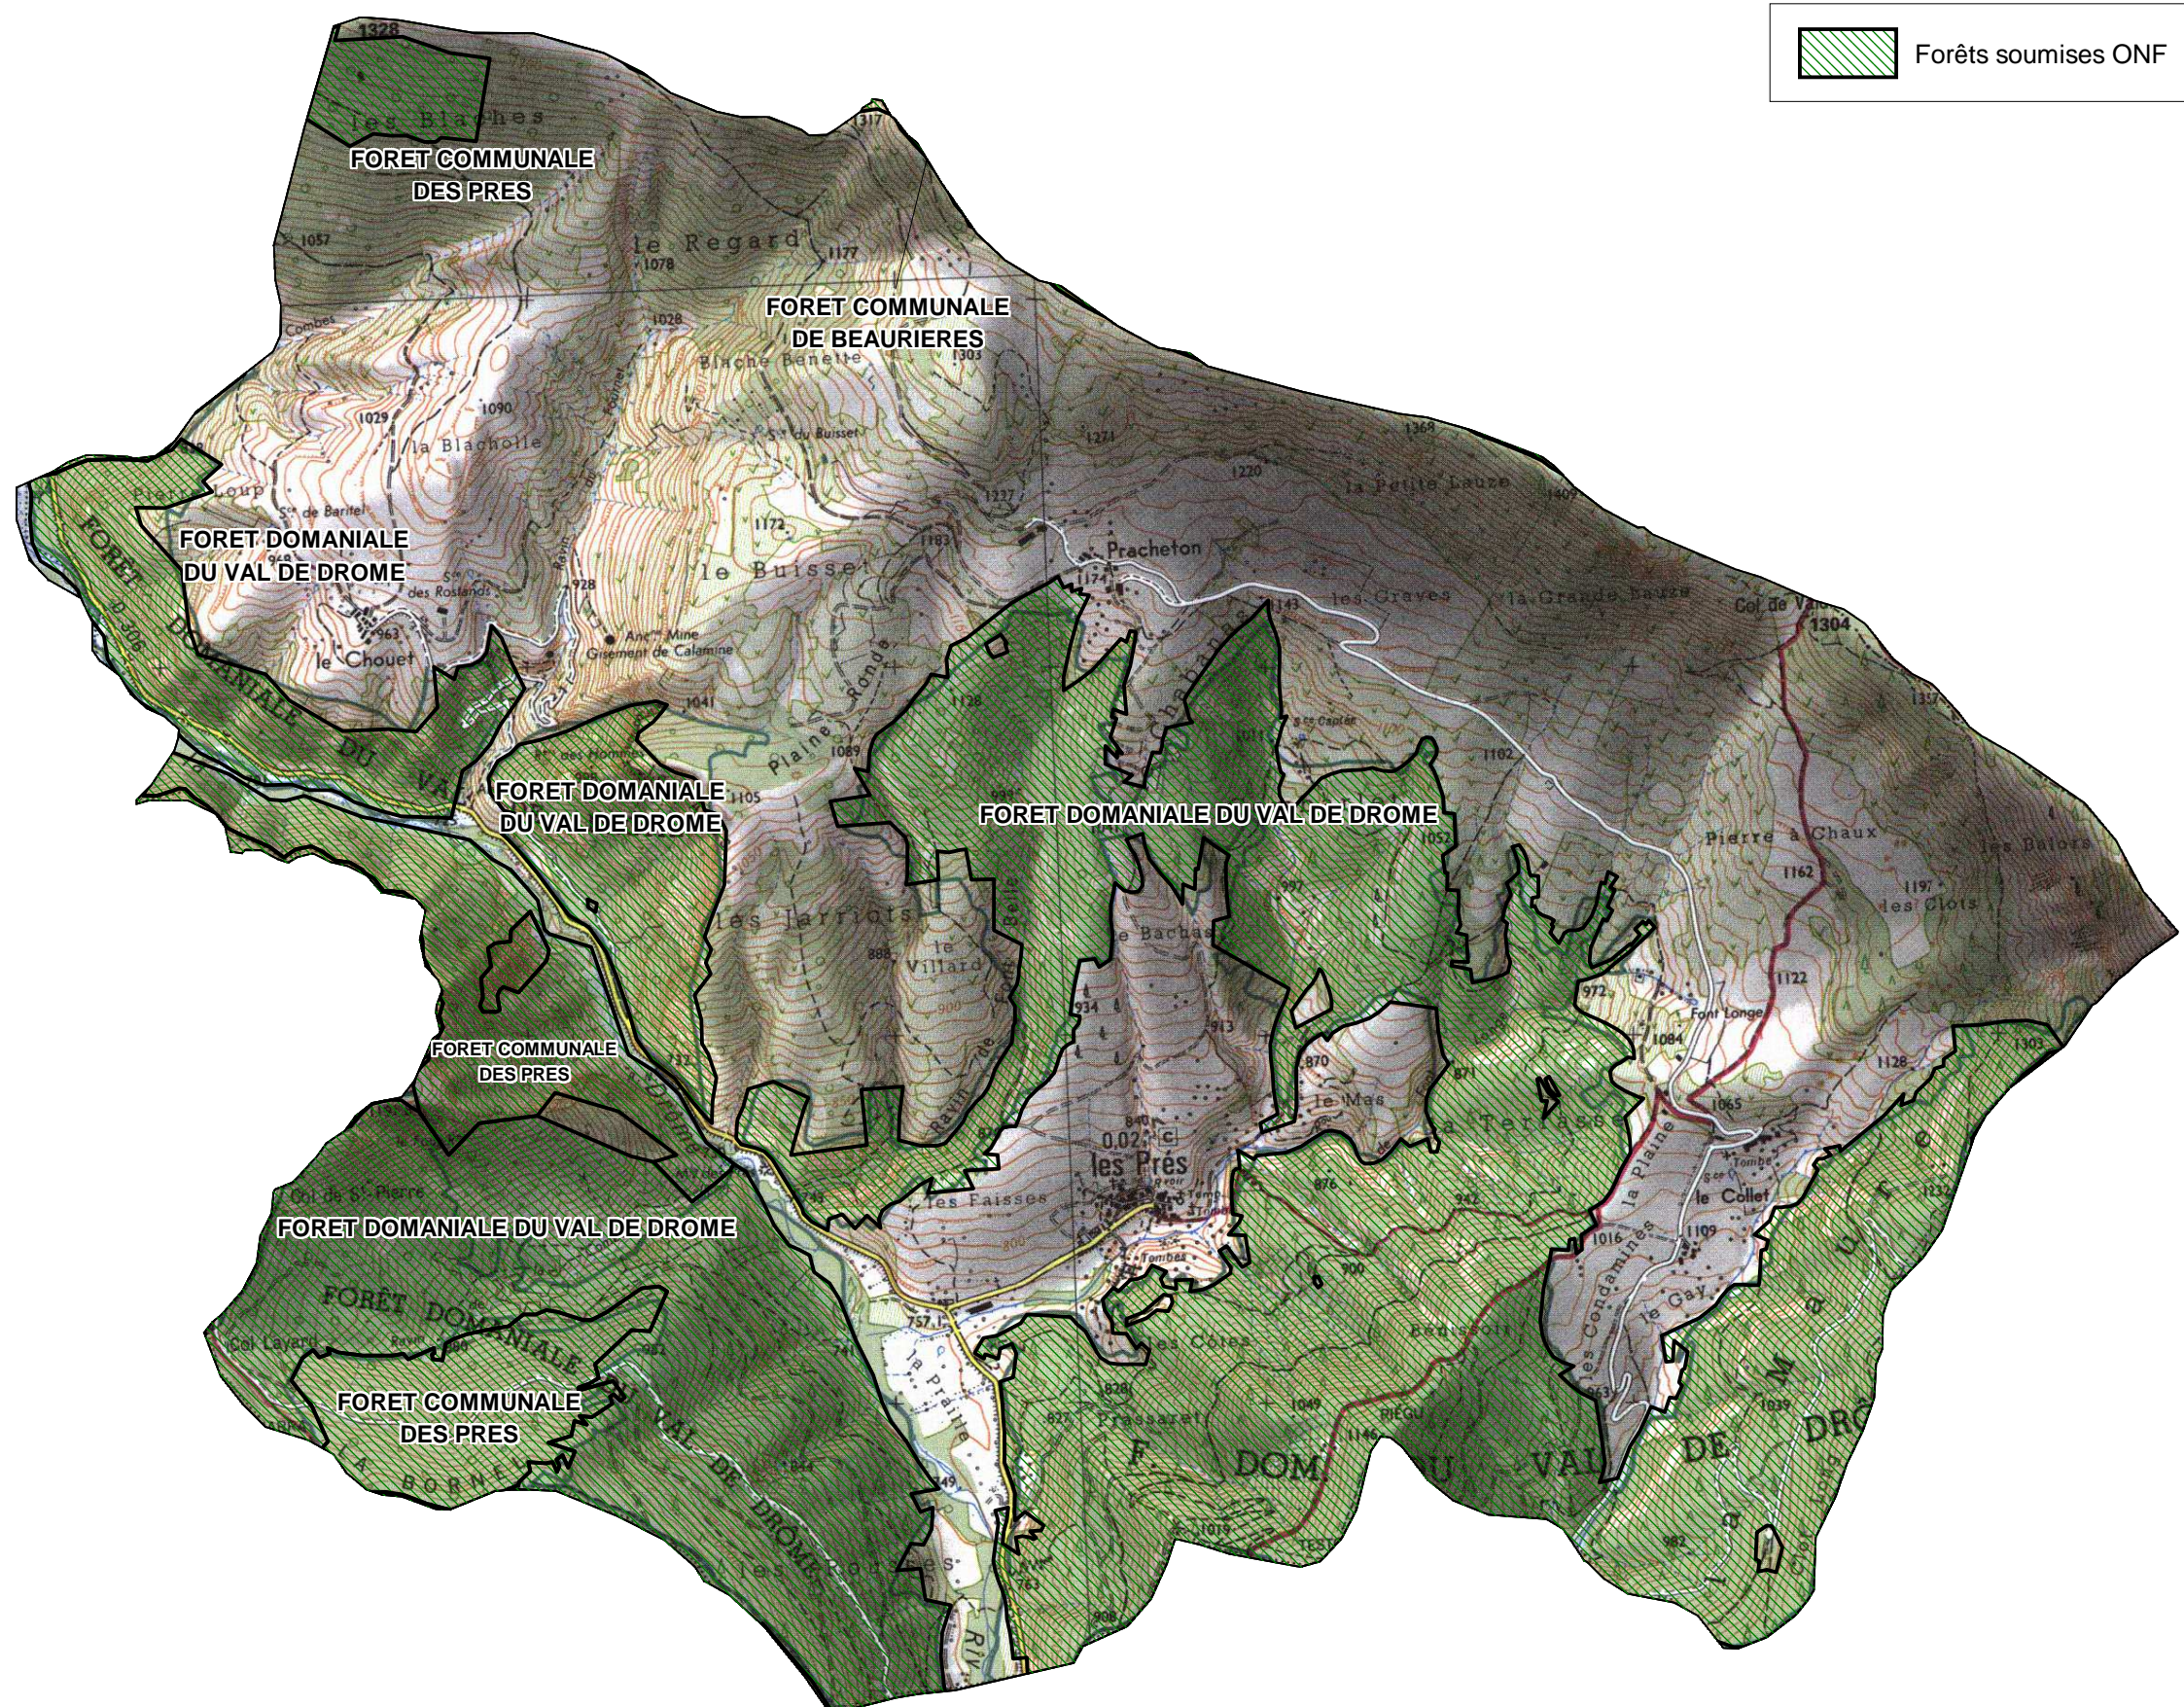

# FORETS SOUMISES GESTION ONF

COMMUNE DE : LES PRES

Echelle : 1cm=0,20 Km

Sources :  
©IGN - Scan 25© mise à jour 2005,  
©ONF - Agence Drôme-Ardèche  
Réalisation : DDT de la Drôme - MOP - Novembre 2010