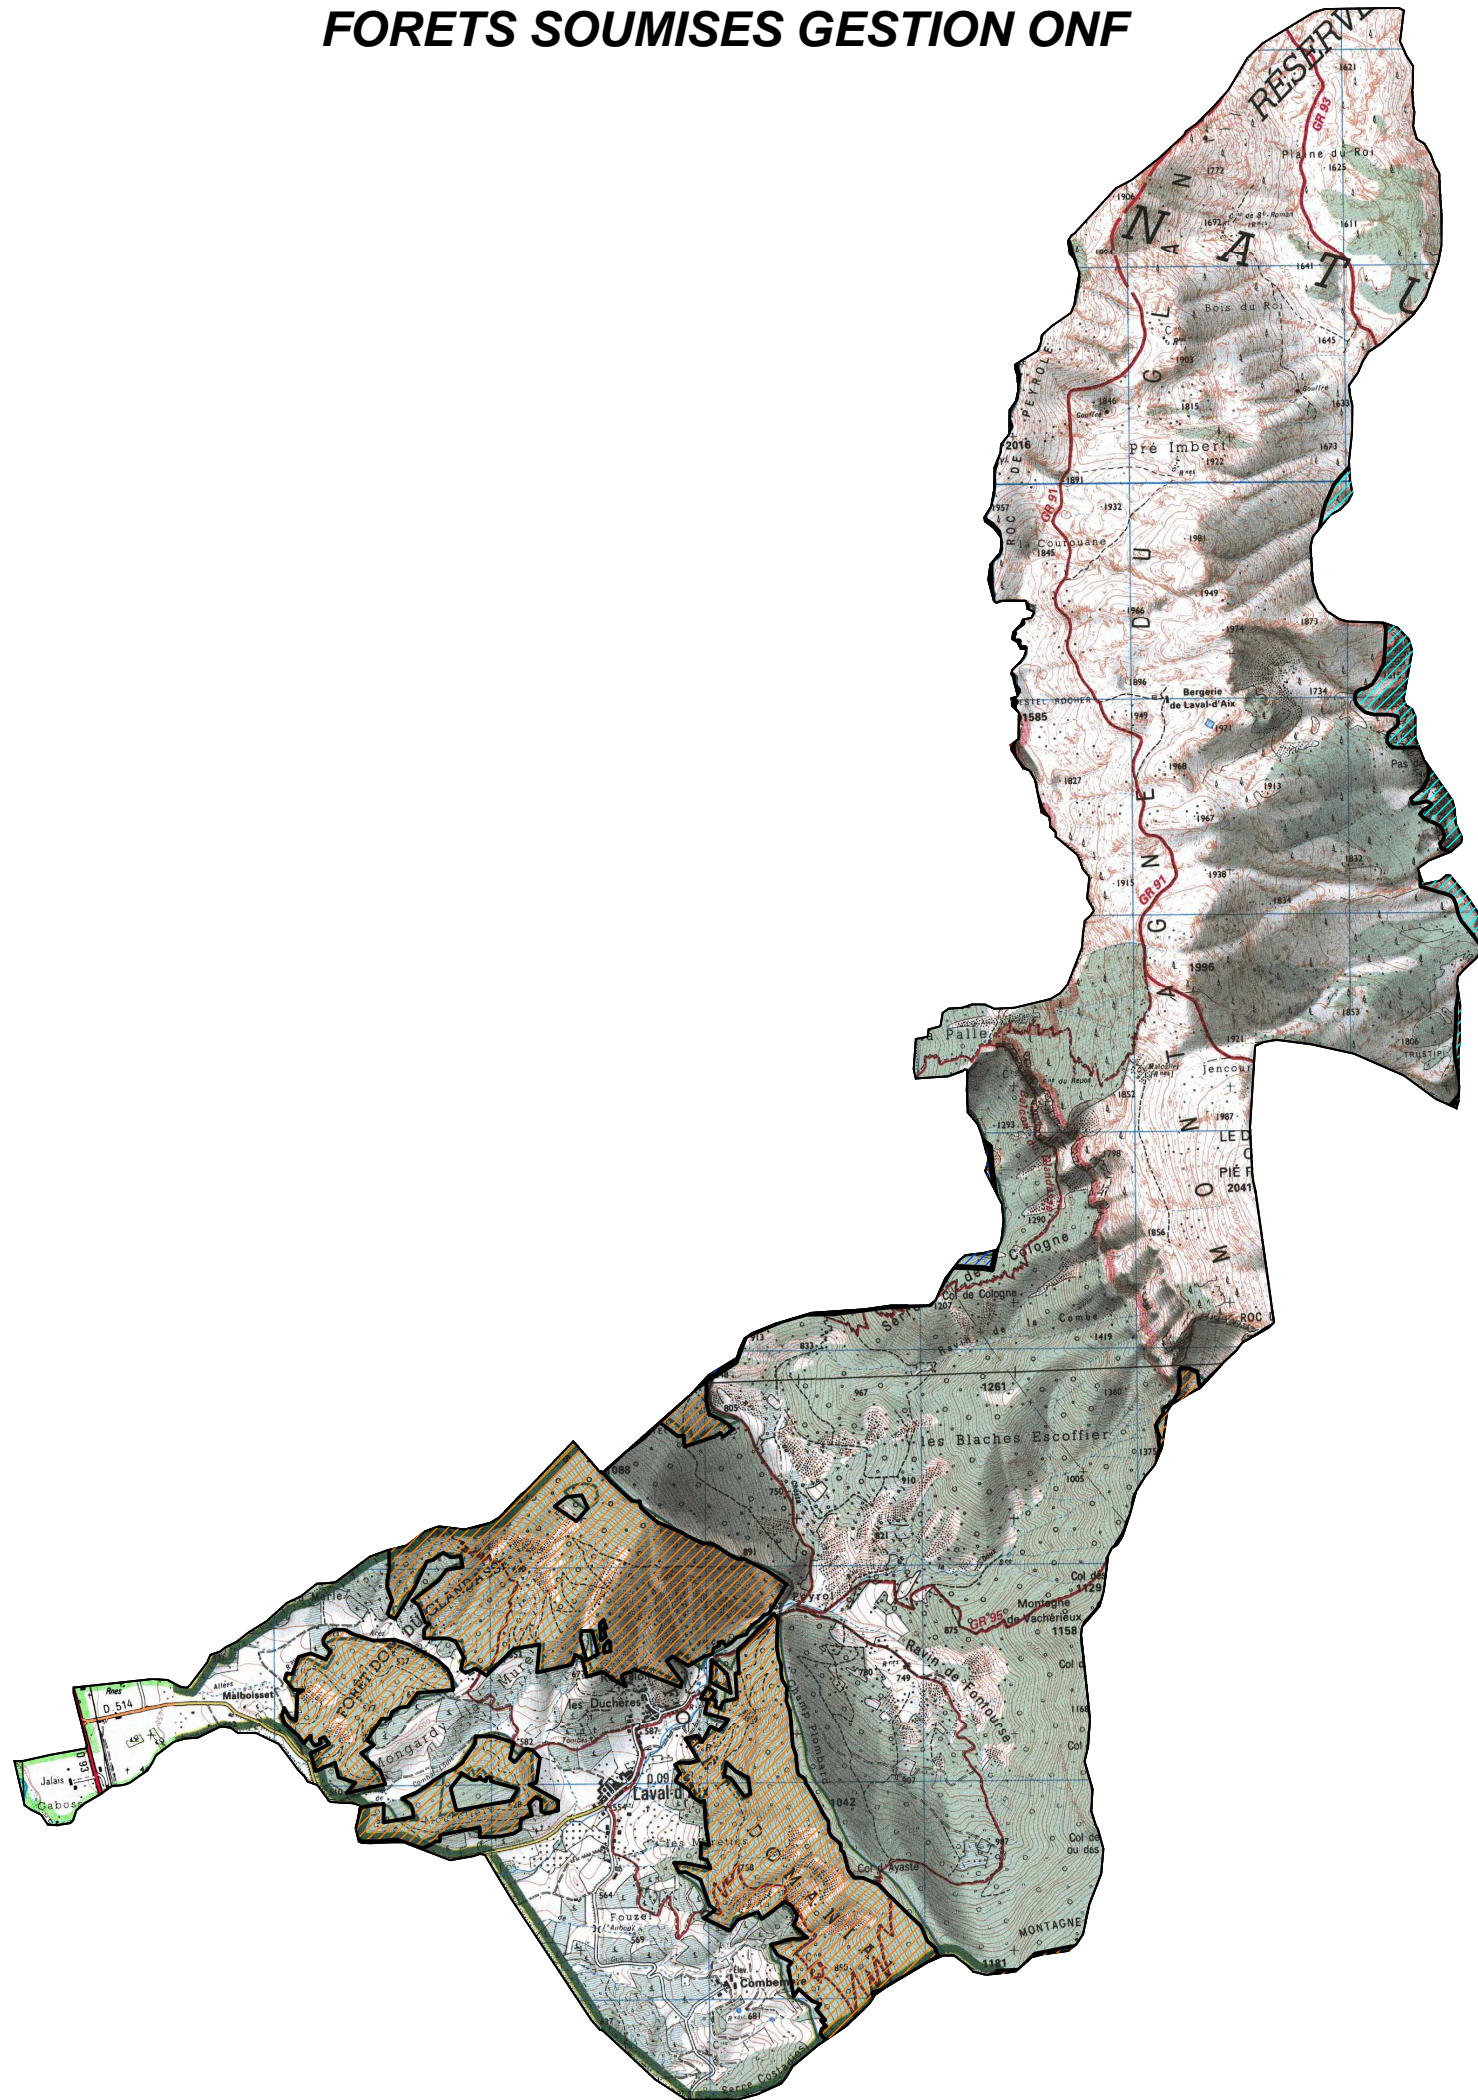

FORETS SOUMISES GESTION ONF

COMMUNE DE : LAVAL D'AIX

- Forêts soumises ONF
-  FORET COMMUNALE DE CHATILLON EN DIOIS
 -  FORET COMMUNALE DE DIE
 -  FORET COMMUNALE DE TRESCHENU CREYERS
 -  FORET DOMANIALE DE JUSTIN
 -  FORET DOMANIALE DE ROMEYER
 -  FORET DOMANIALE DU GLANDASSE

Echelle : 1cm=0,35Km

Sources :
©IGN - Scan 25© mise à jour 2005,
©ONF - Agence Drôme-Ardèche
Réalisation : DDT de la Drôme - MOP - Novembre 2010