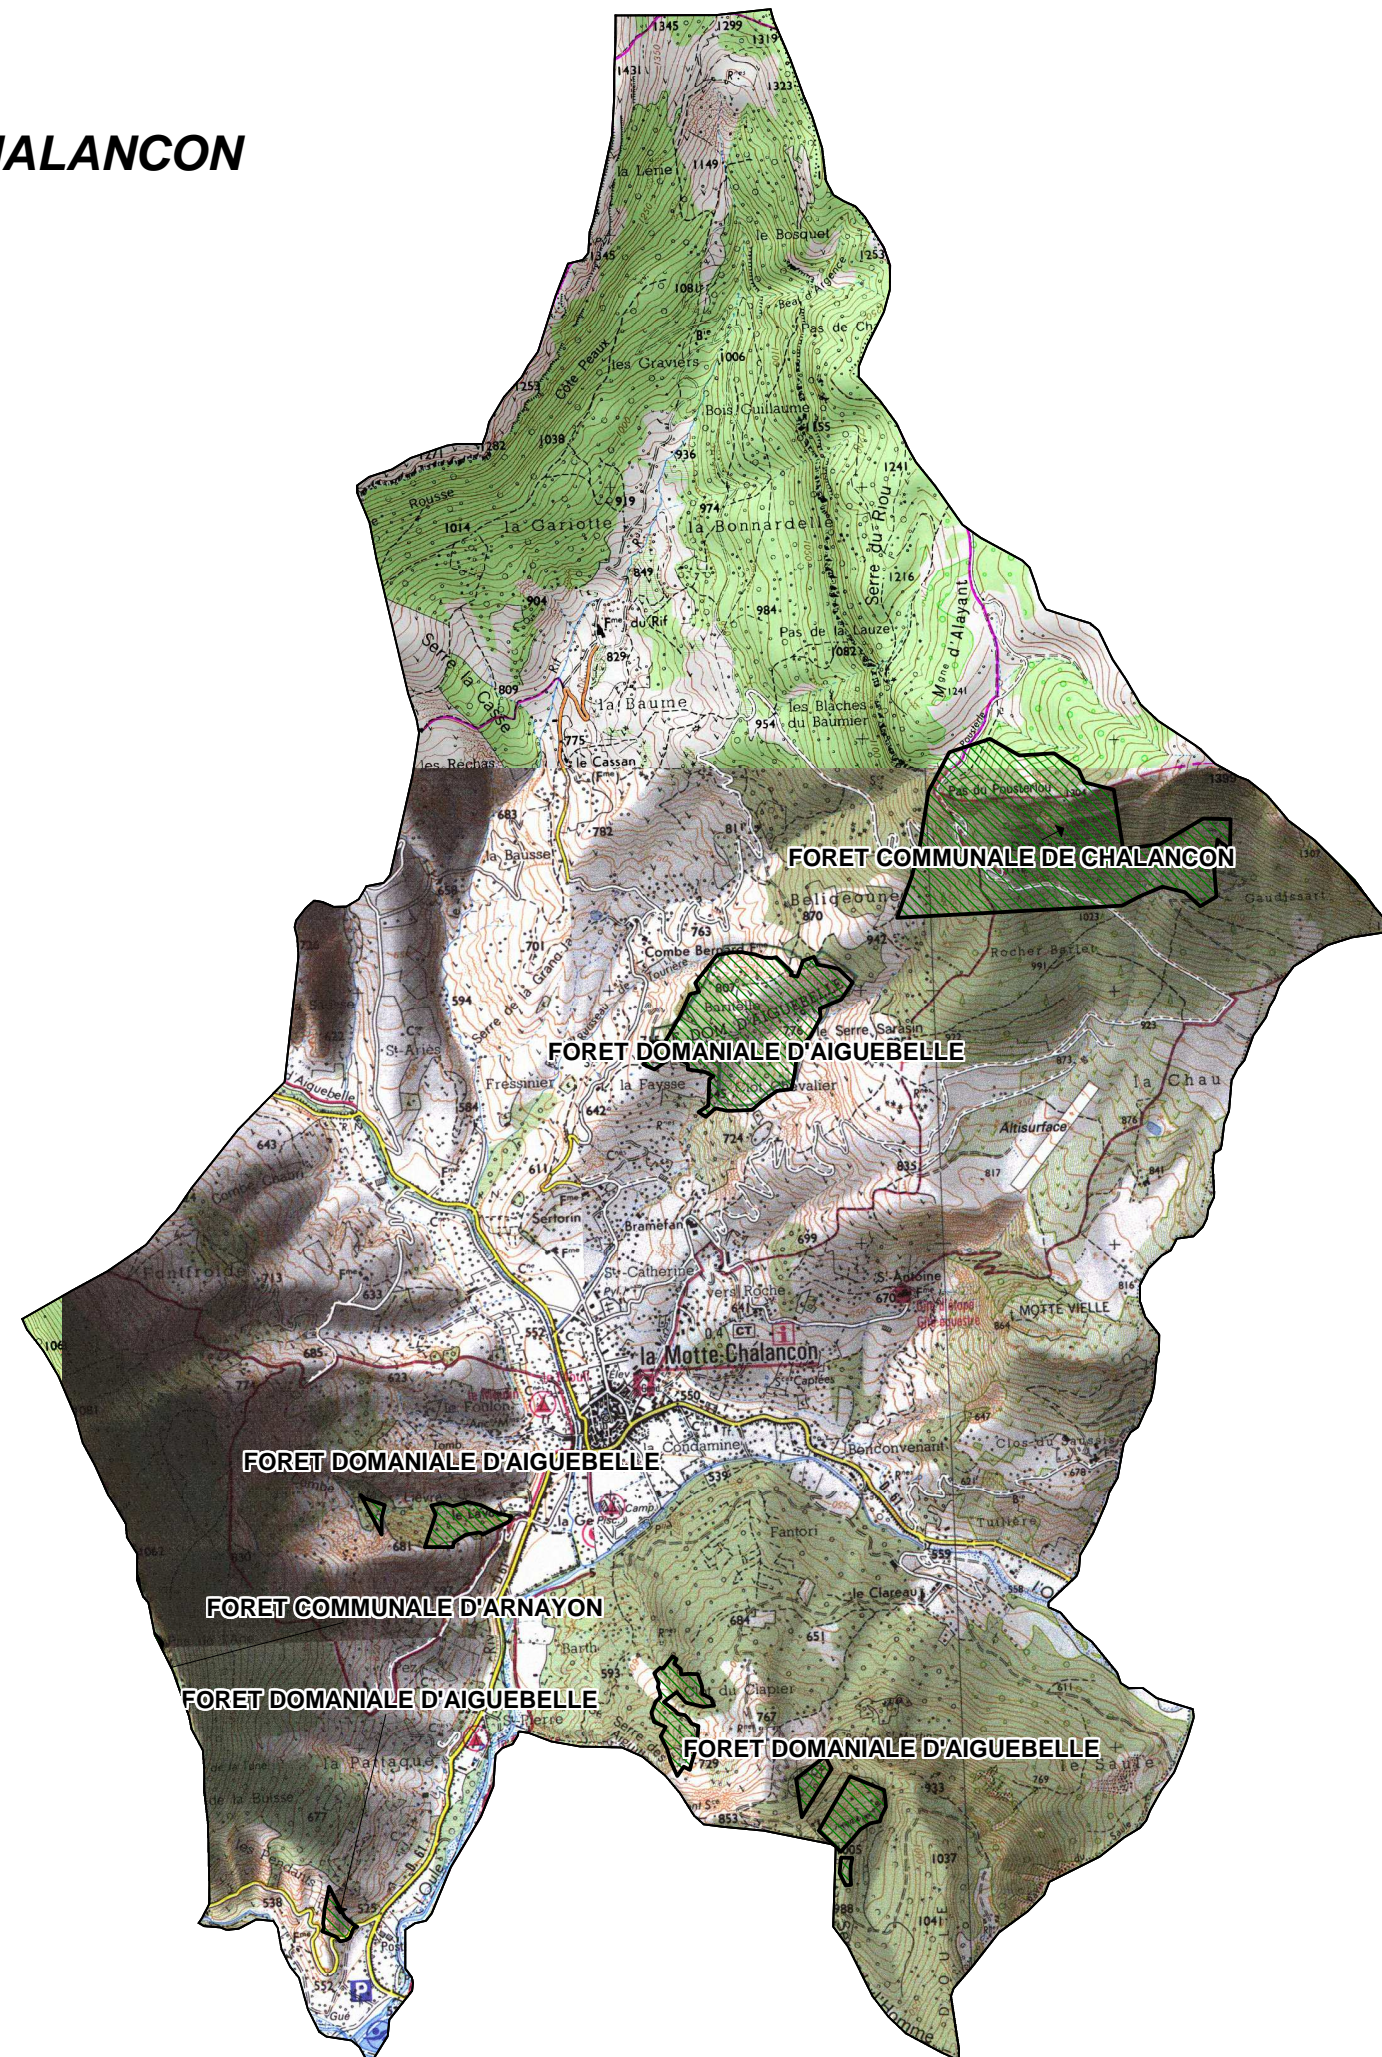

FORETS SOUMISES GESTION ONF

COMMUNE DE : LA MOTTE CHALANCON

Echelle : 1cm=0,30Km

Sources :
©IGN - Scan 25© mise à jour 2005,
©ONF - Agence Drôme-Ardèche
Réalisation : DDT de la Drôme - MOP - Novembre 2010