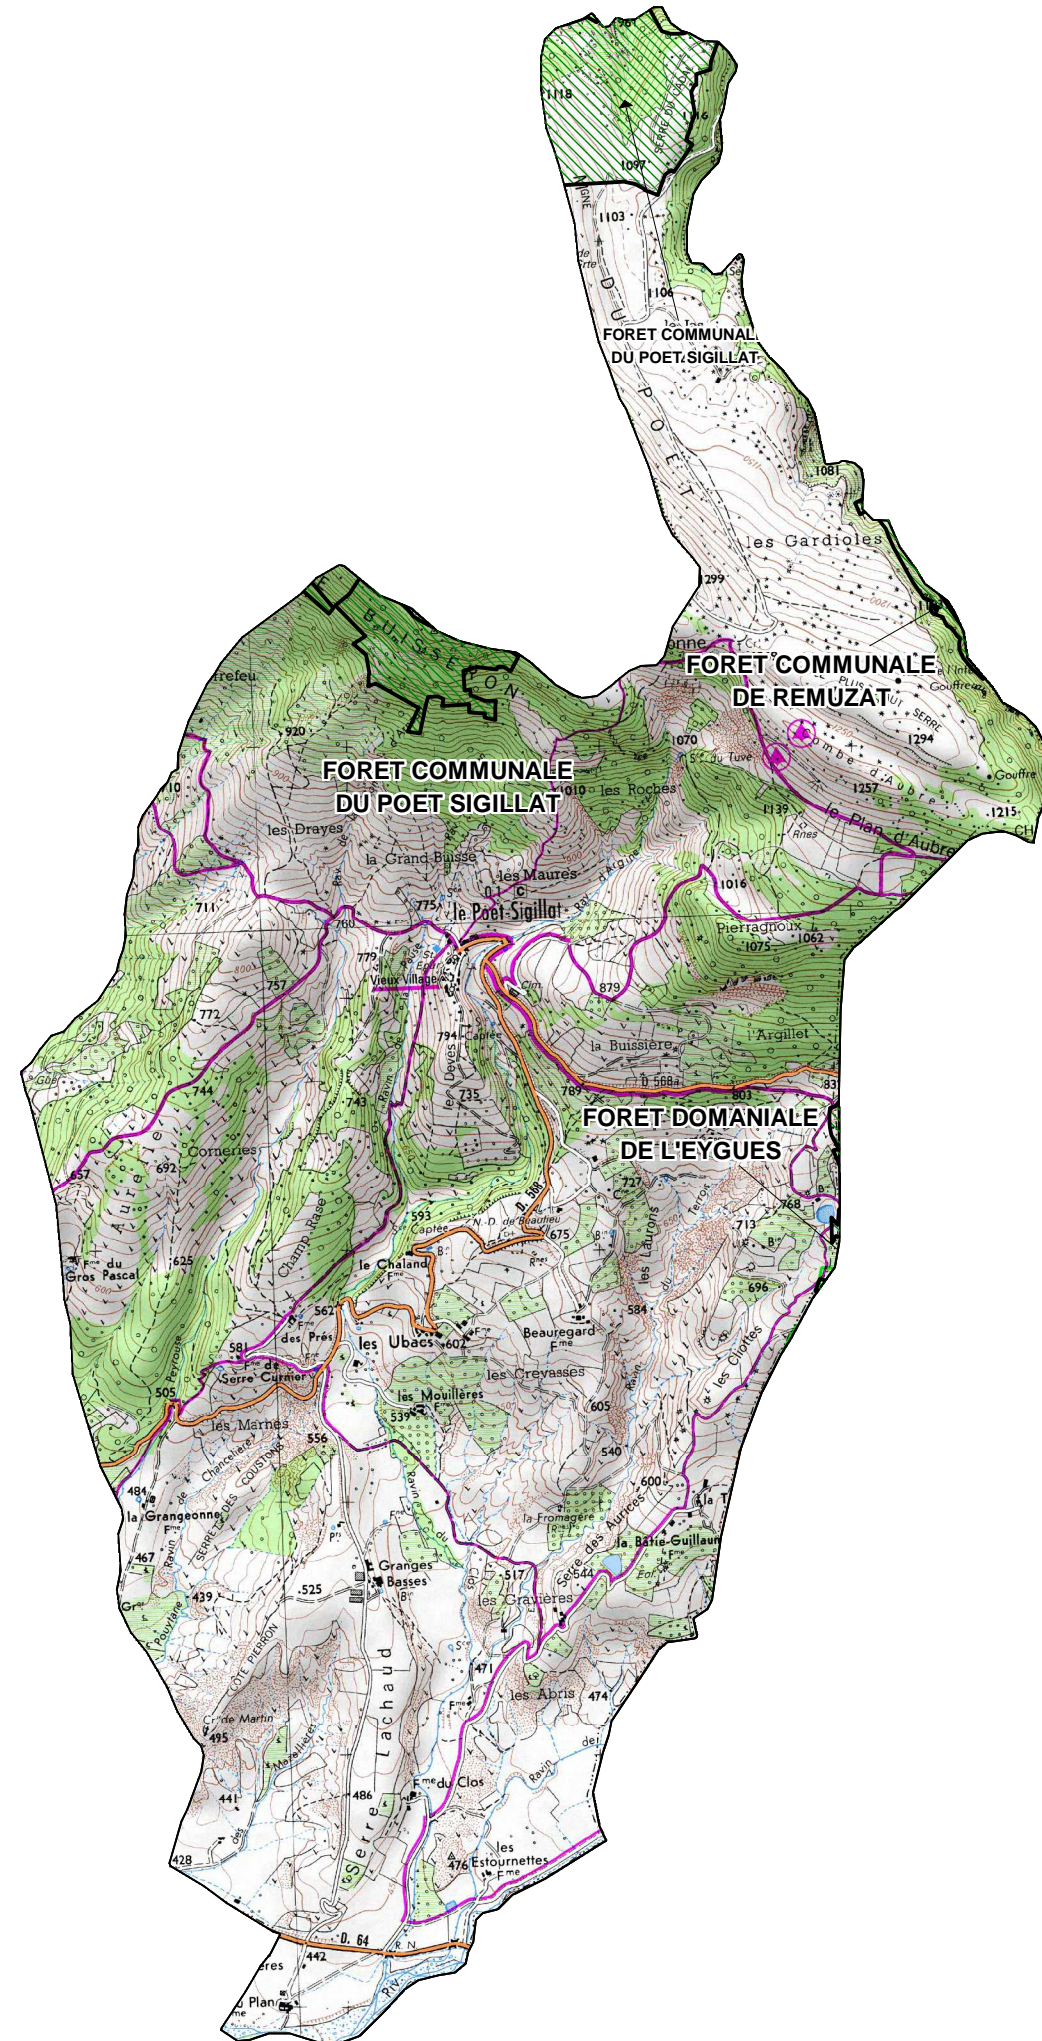

# FORETS SOUMISES GESTION ONF

COMMUNE DE : LE POET-SIGILLAT

Echelle : 1cm=0,30 Km

Sources :  
©IGN - Scan 25© mise à jour 2005,  
©ONF - Agence Drôme-Ardèche  
Réalisation : DDT de la Drôme - MOP - Novembre 2010