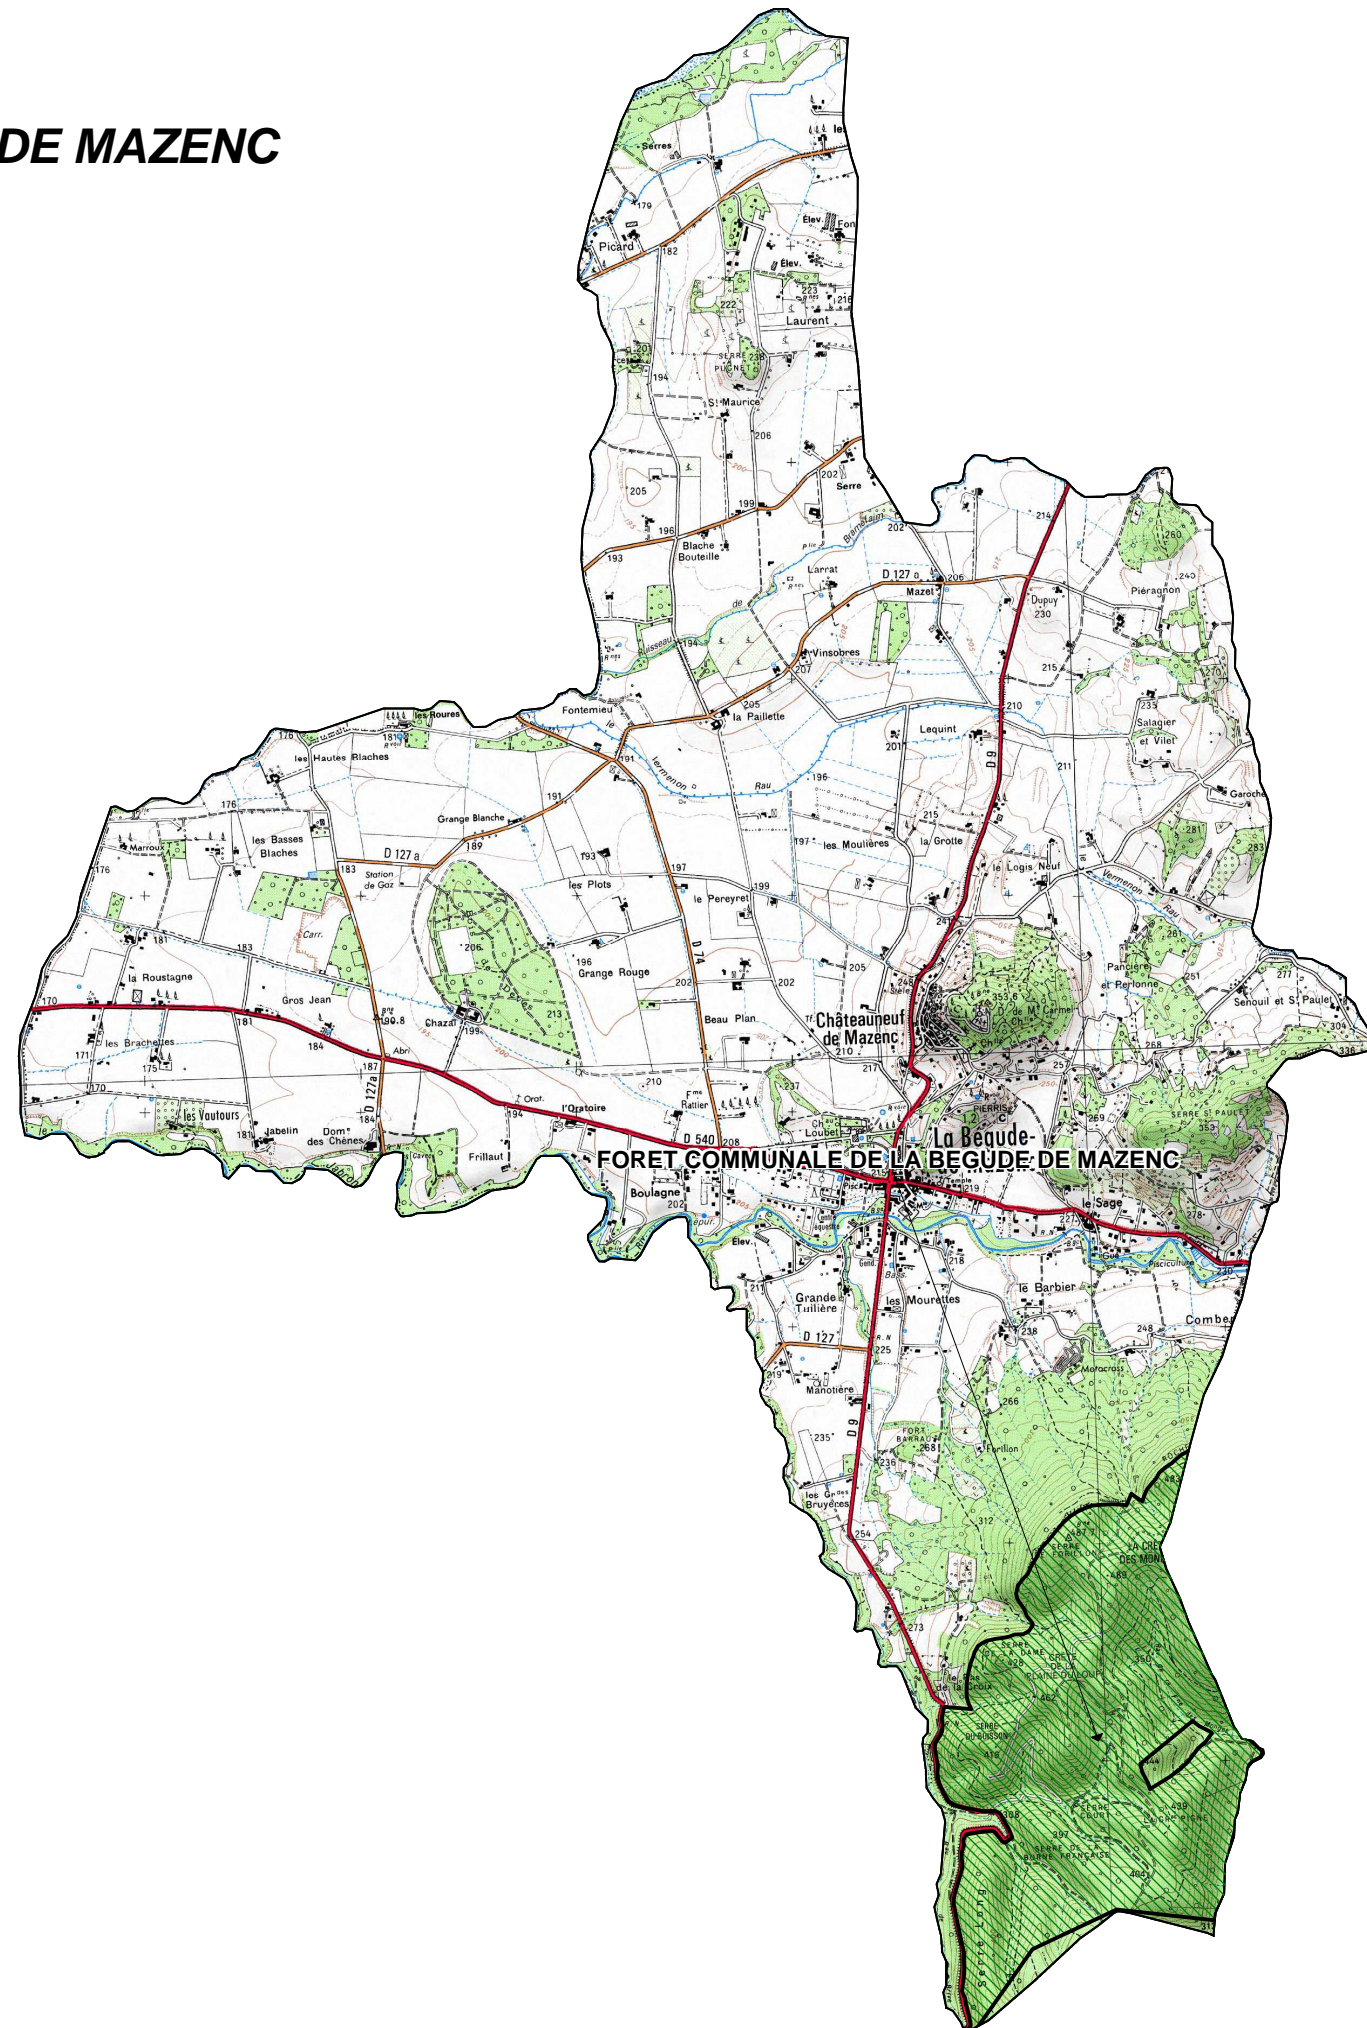

FORETS SOUMISES GESTION ONF

COMMUNE DE : LA BEGUDE DE MAZENC

Echelle : 1cm=0,35Km

Sources :
©IGN - Scan 25© mise à jour 2005,
©ONF - Agence Drôme-Ardèche
Réalisation : DDT de la Drôme - MOP - Novembre 2010