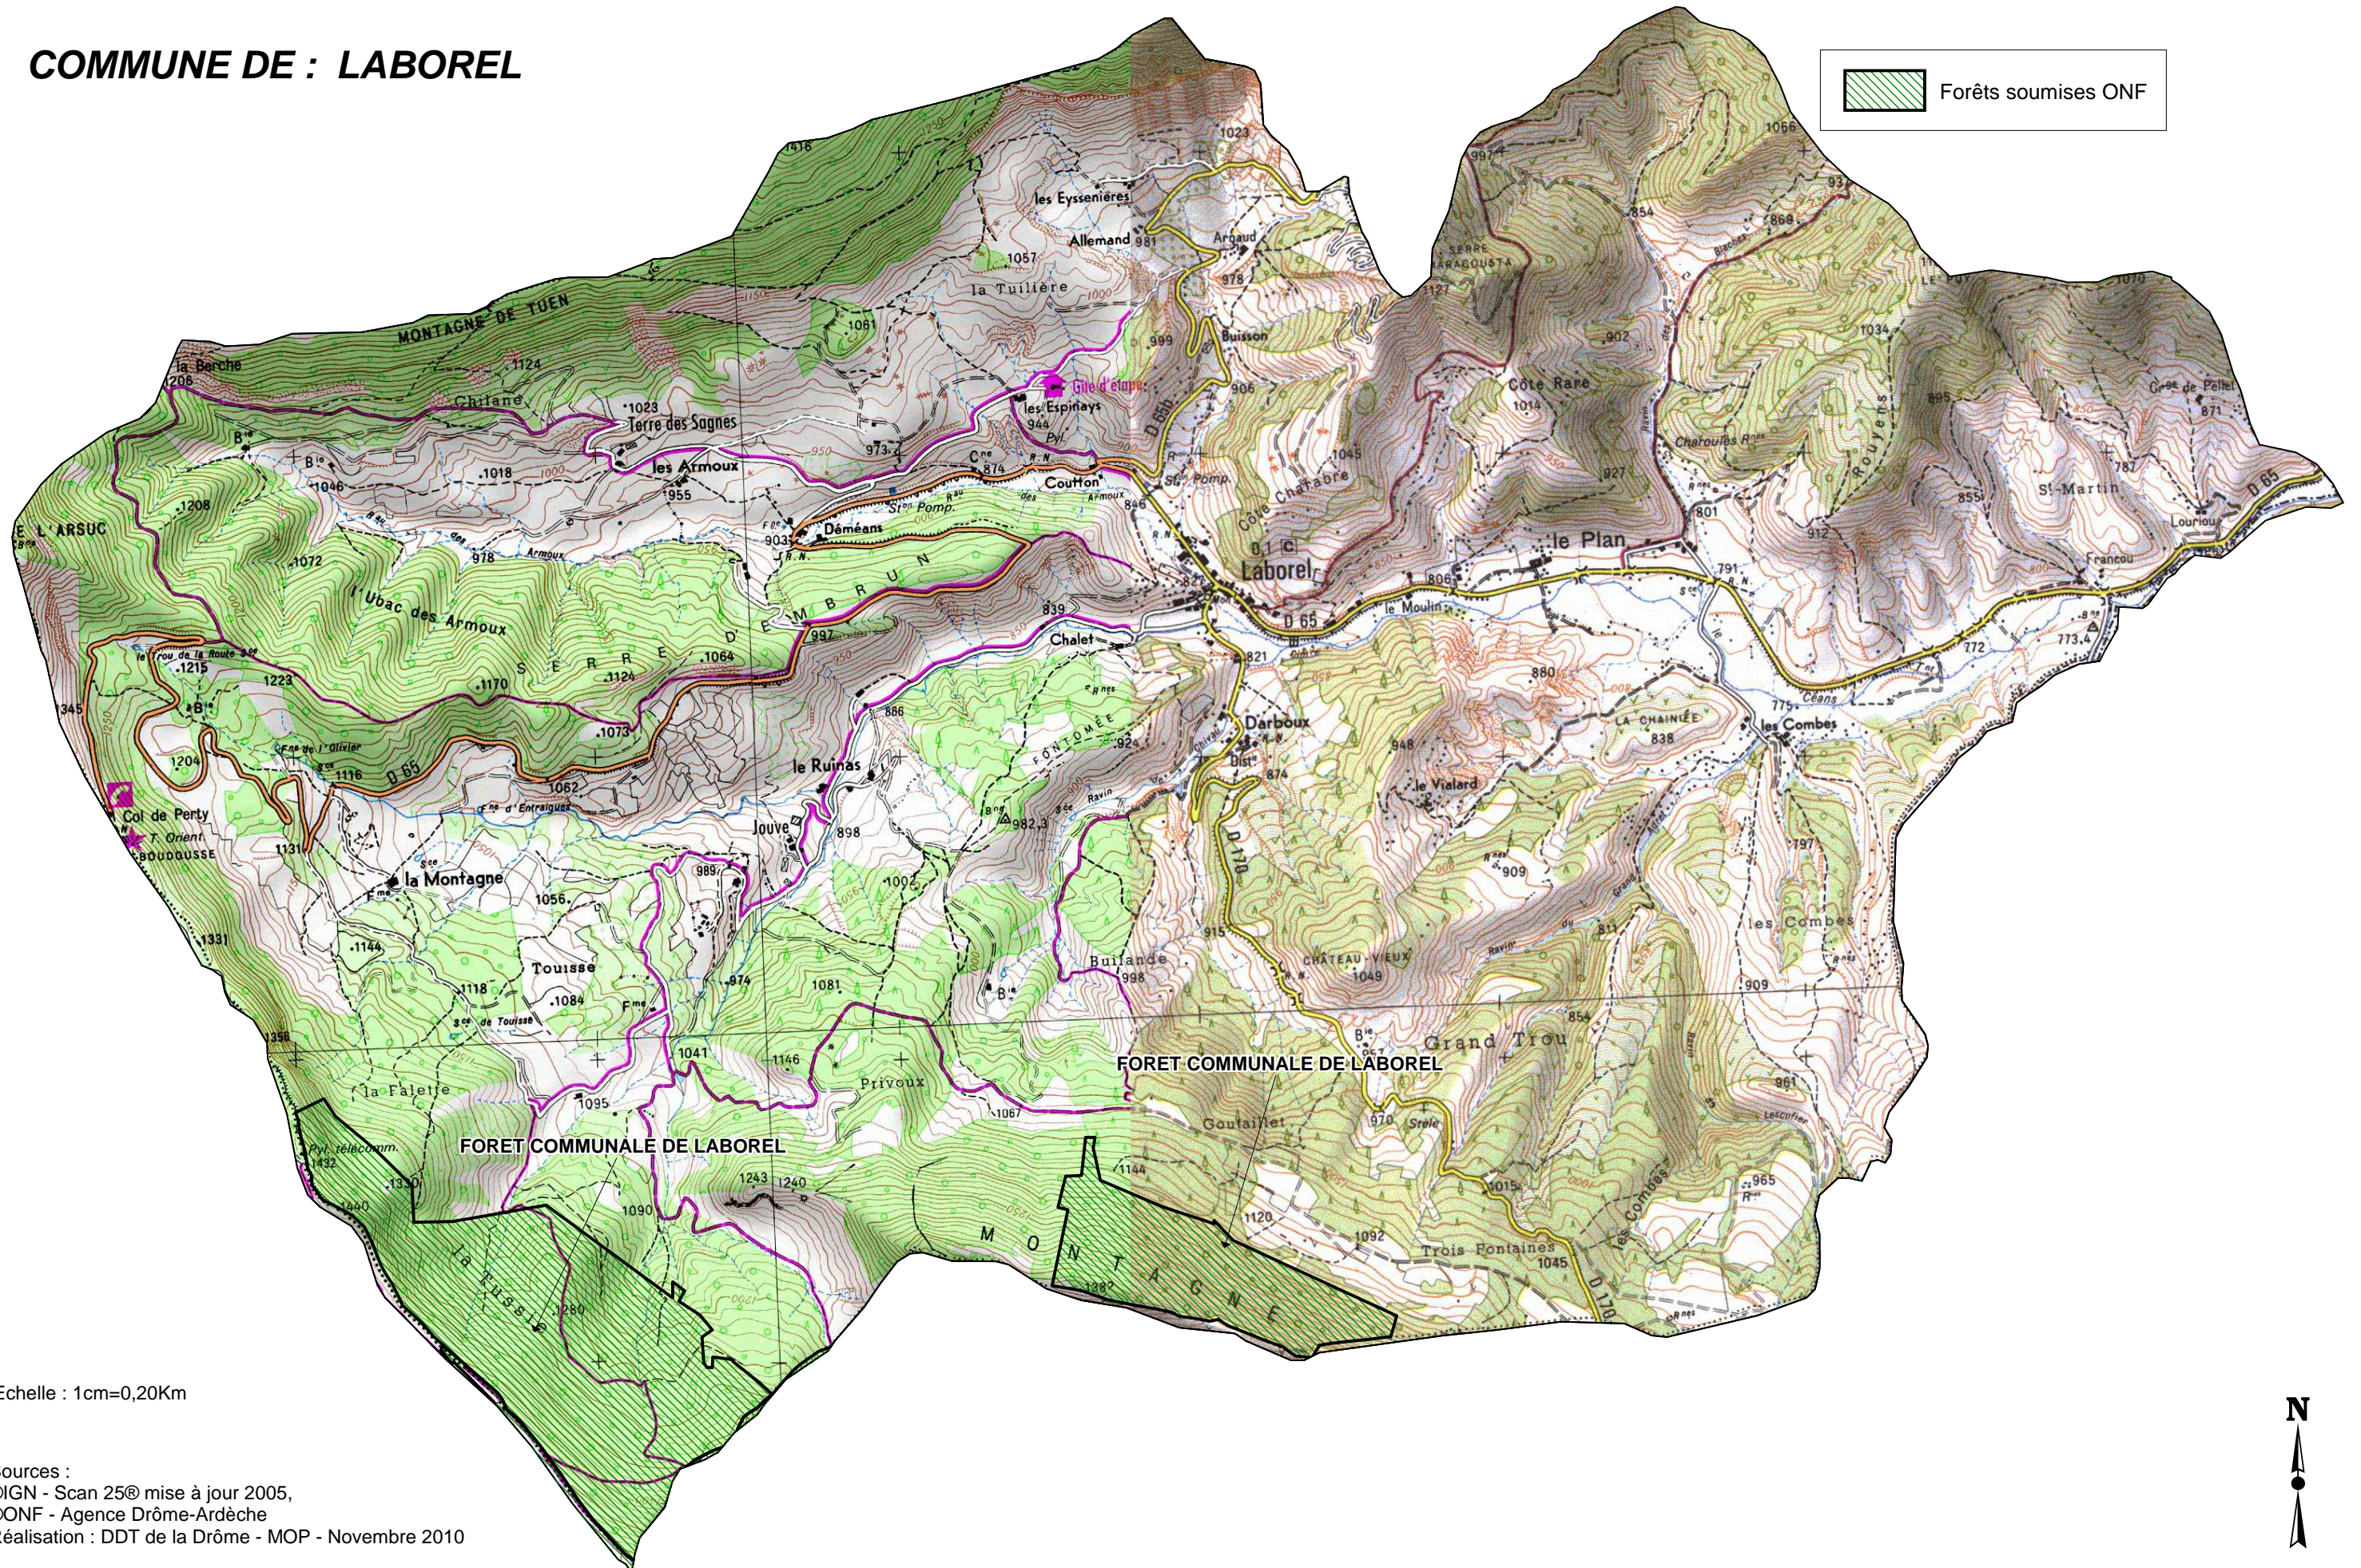

FORETS SOUMISES GESTION ONF

COMMUNE DE : LABOREL

Forêts soumises ONF

Echelle : 1cm=0,20Km

Sources :
©IGN - Scan 25© mise à jour 2005,
©ONF - Agence Drôme-Ardèche
Réalisation : DDT de la Drôme - MOP - Novembre 2010