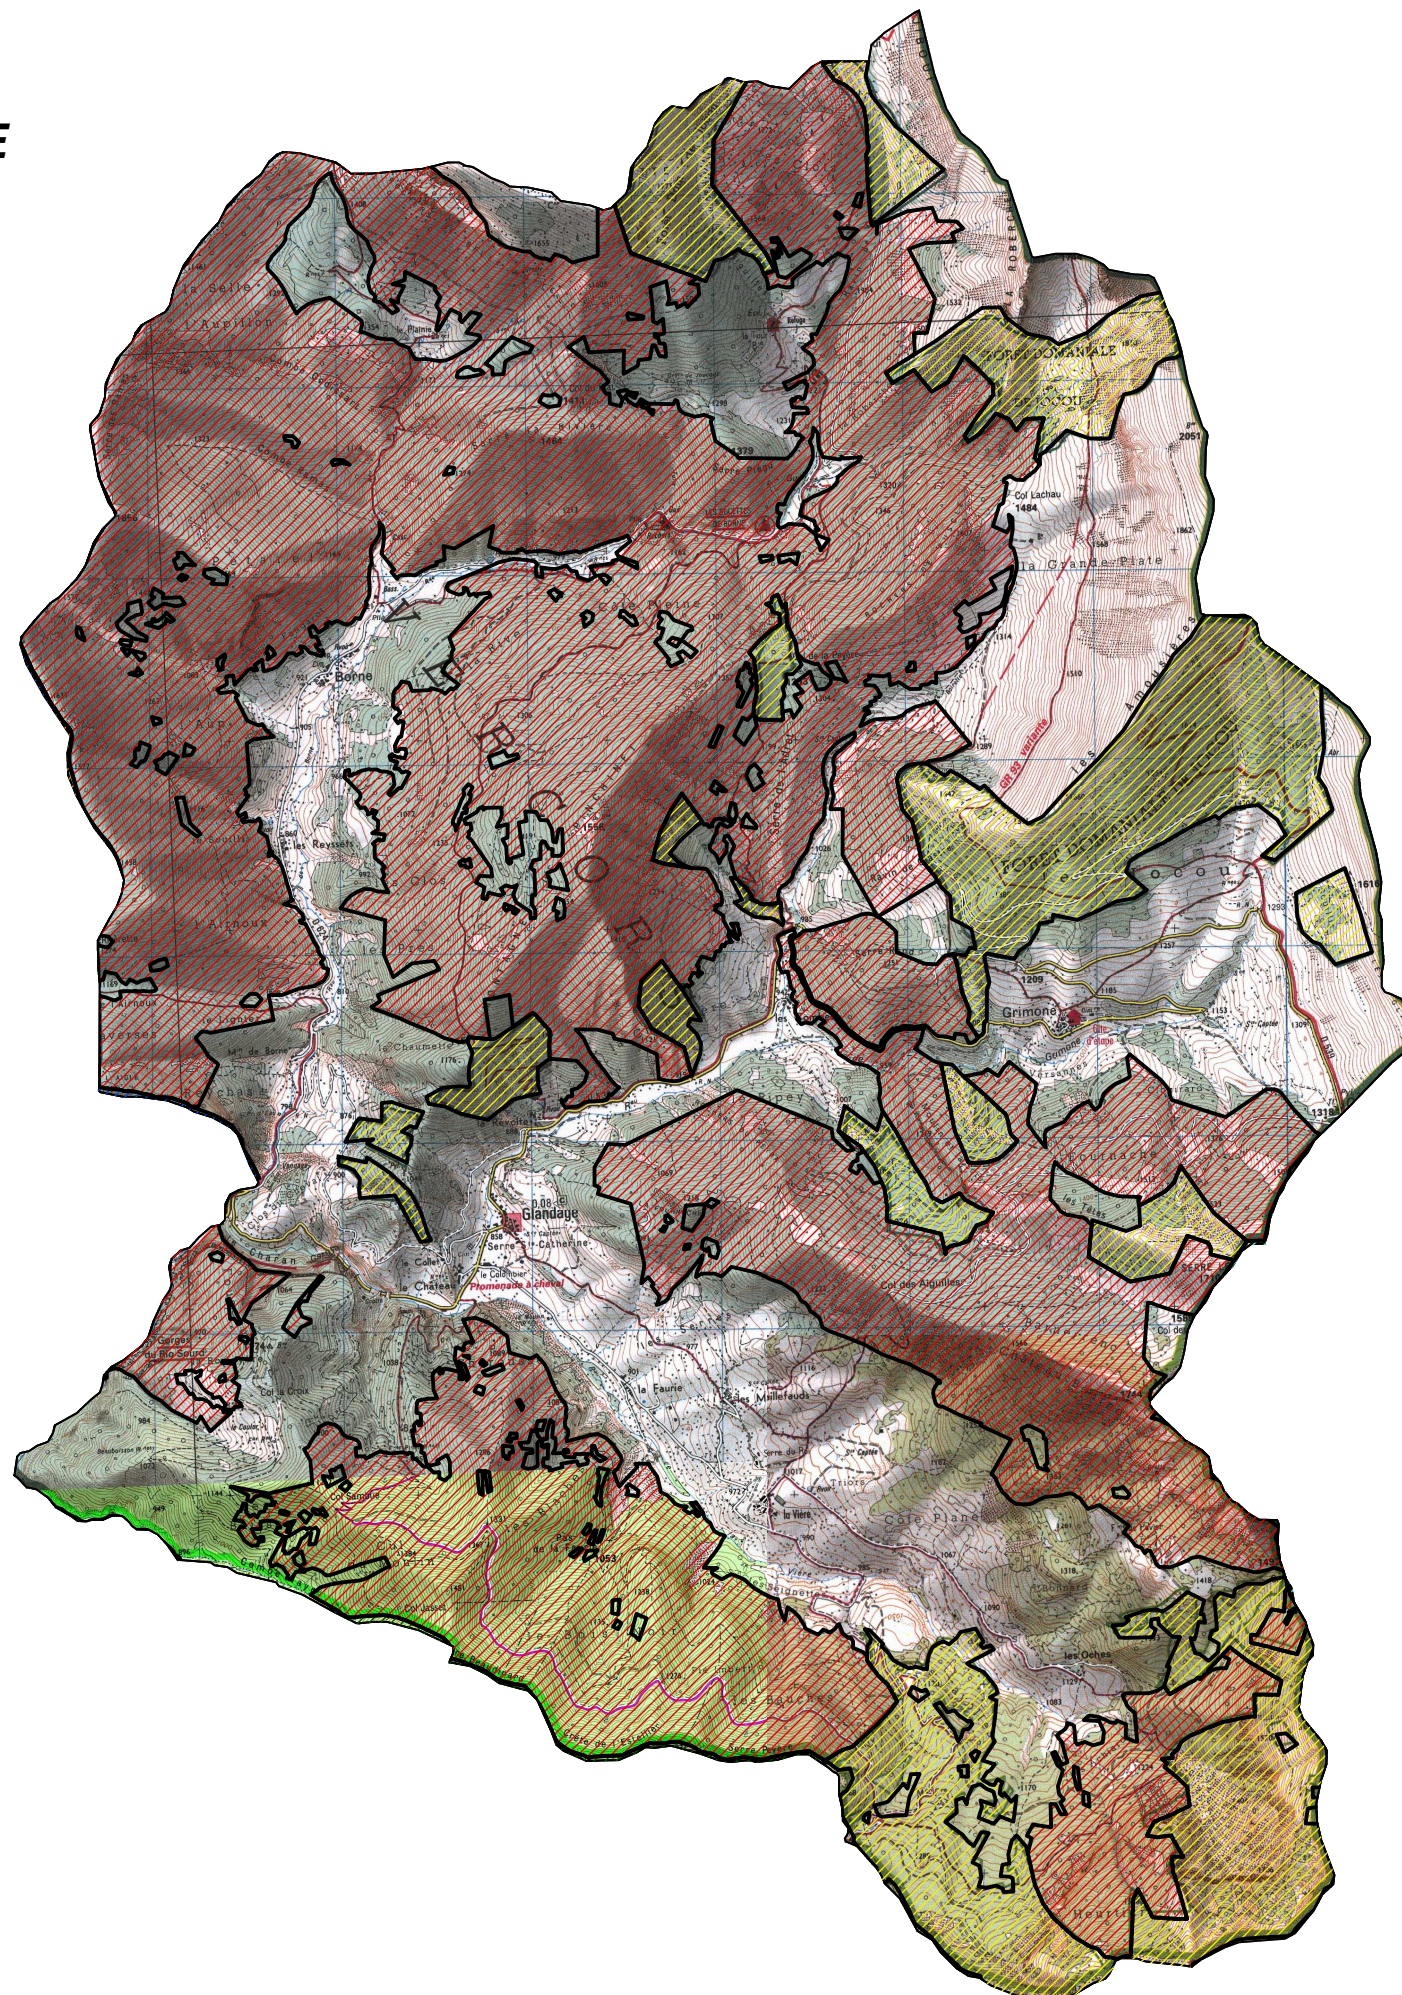

FORETS SOUMISES GESTION ONF

COMMUNE DE : GLANDAGE

Forêts soumises ONF

-  FORET COMMUNALE DE BOULC
-  FORET COMMUNALE DE GLANDAGE
-  FORET COMMUNALE DE LUS LA CROIX HAUTE
-  FORET DOMANIALE DE JOCOU
-  FORET DOMANIALE DU SAPET

Echelle : 1cm=0,40Km

Sources :
©IGN - Scan 25© mise à jour 2005,
©ONF - Agence Drôme-Ardèche
Réalisation : DDT de la Drôme - MOP - Novembre 2010