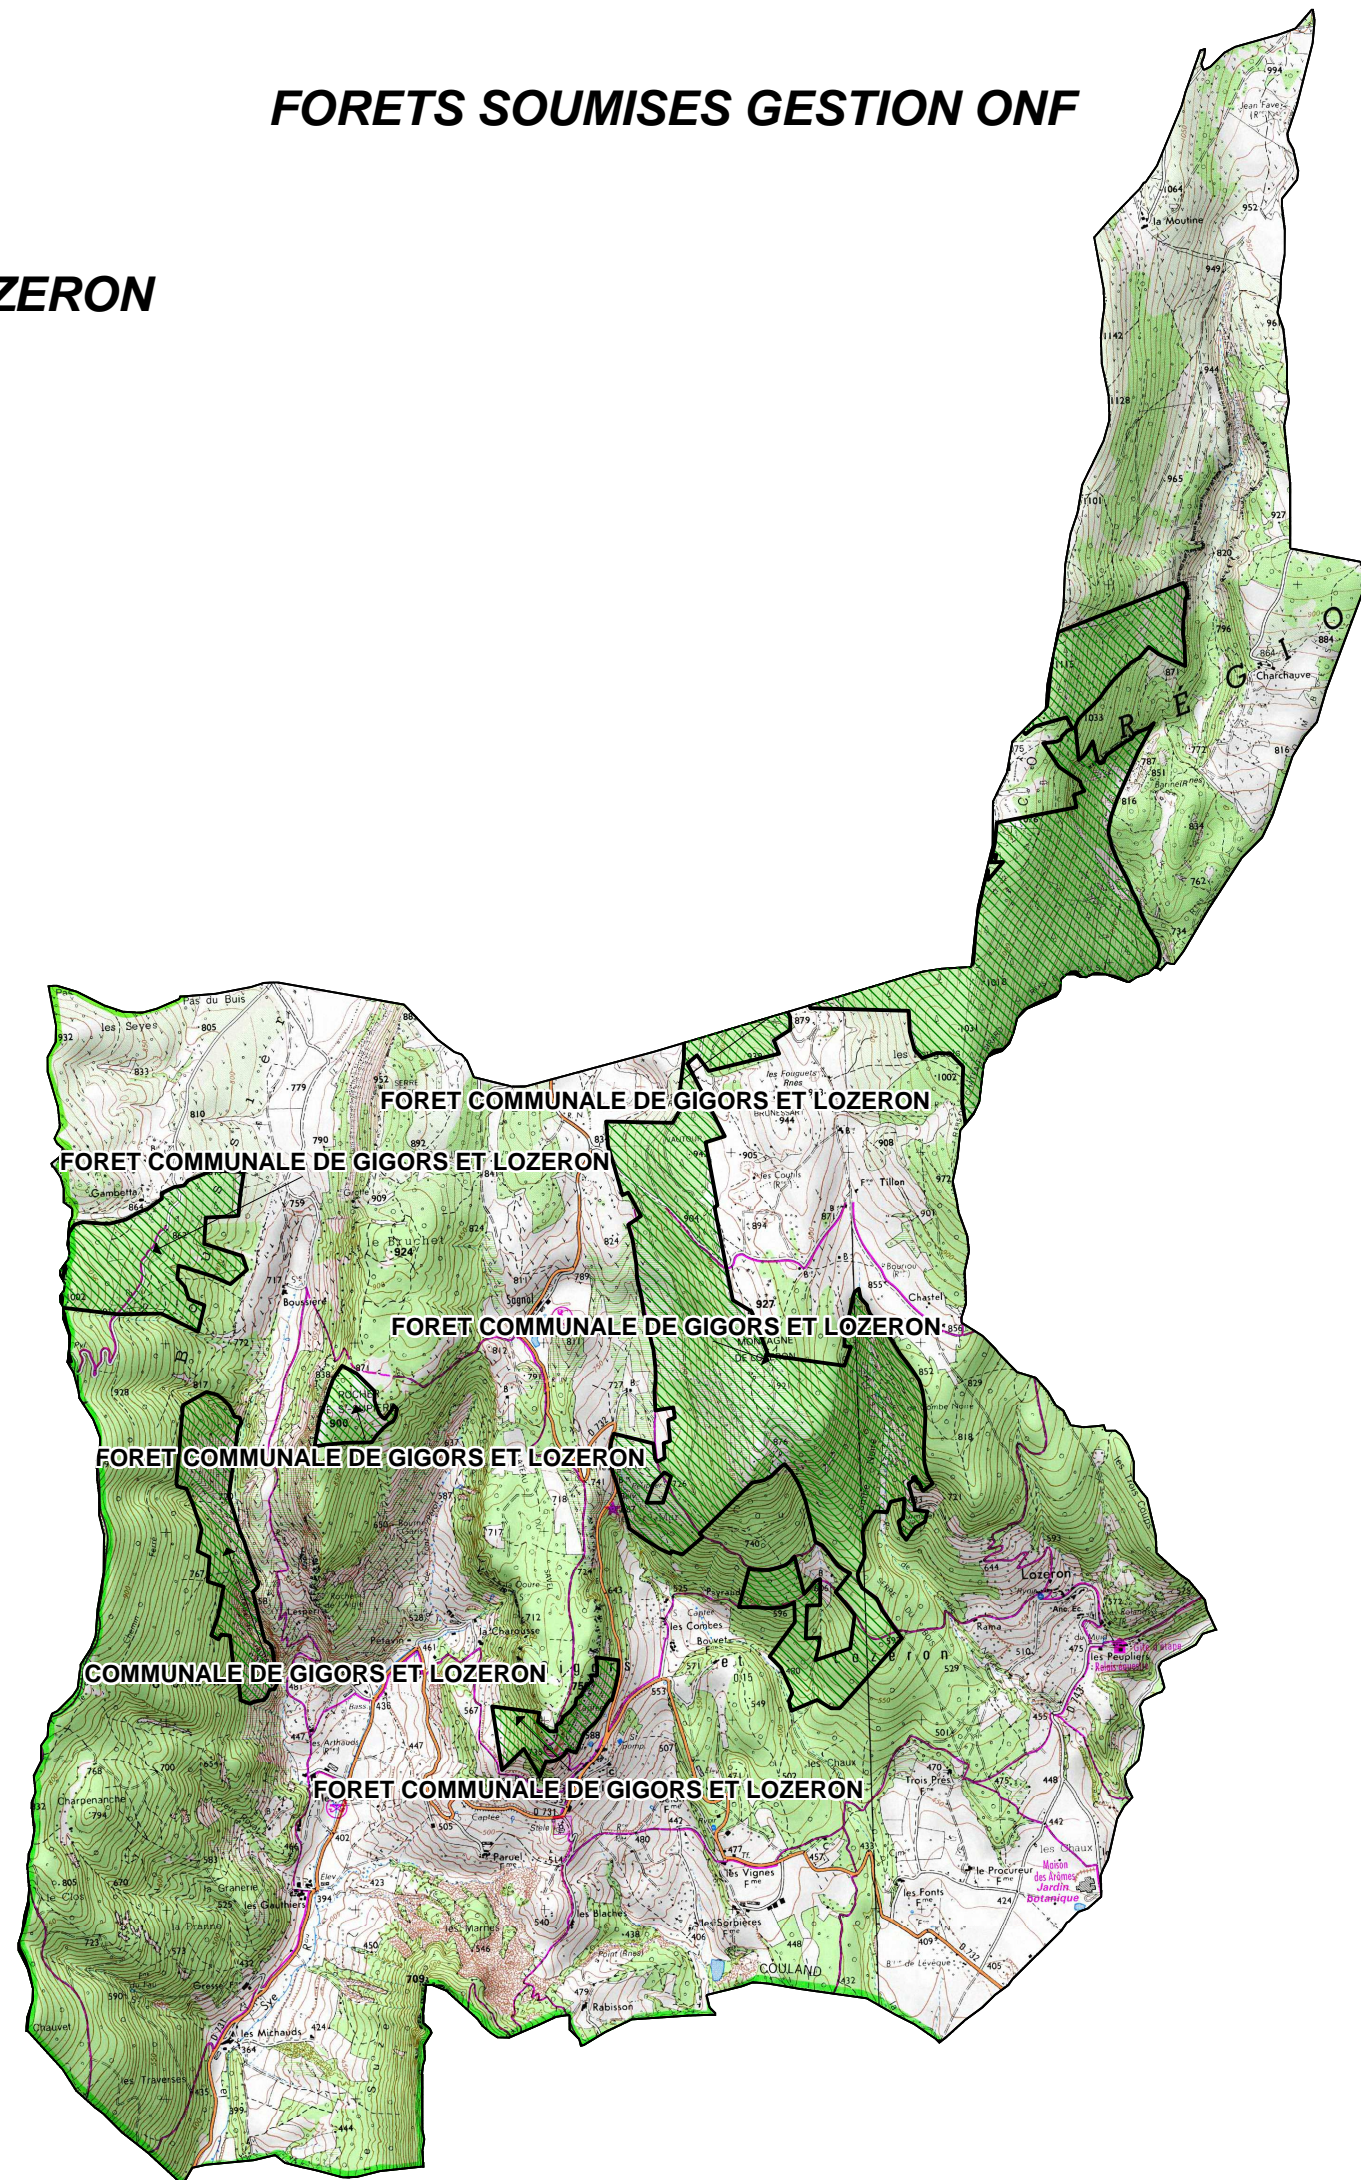

FORETS SOUMISES GESTION ONF

COMMUNE DE : GIGORS ET LOZERON

Echelle : 1cm=0,40Km

Sources :
©IGN - Scan 25© mise à jour 2005,
©ONF - Agence Drôme-Ardèche
Réalisation : DDT de la Drôme - MOP - Novembre 2010