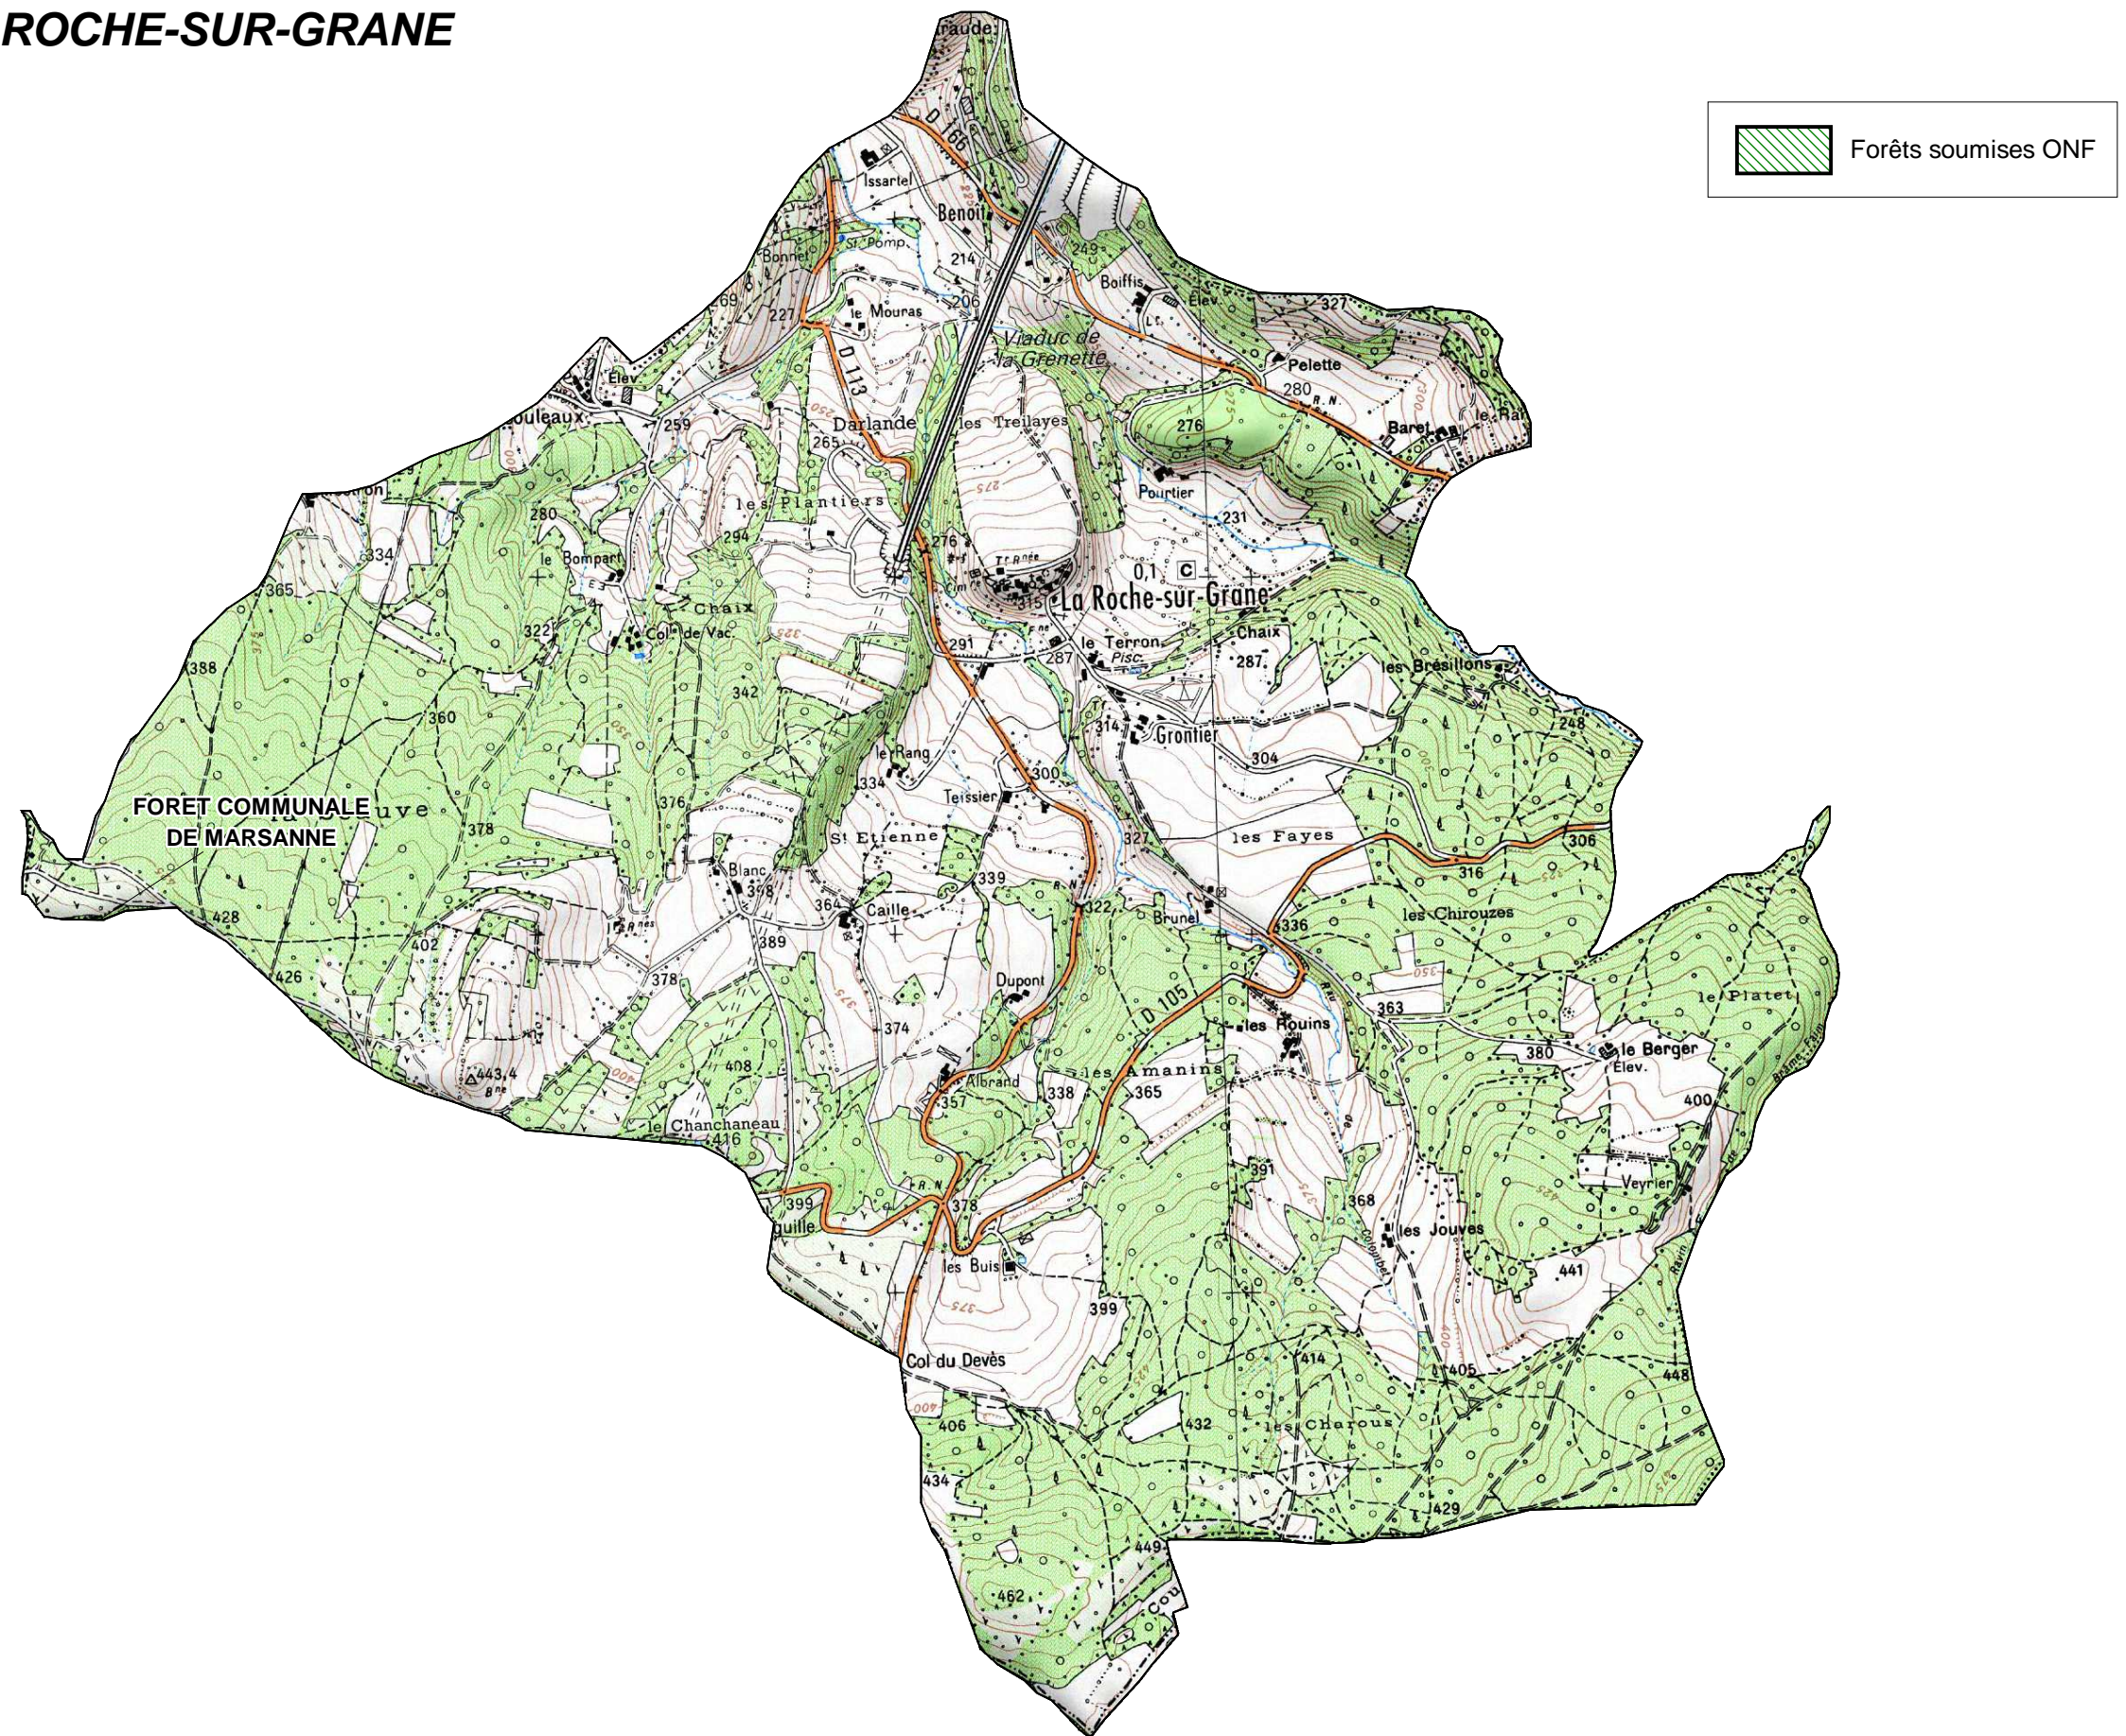

# FORETS SOUMISES GESTION ONF

COMMUNE DE : LA ROCHE-SUR-GRANE

Echelle : 1cm=0,20 Km

Sources :  
©IGN - Scan 25© mise à jour 2005,  
©ONF - Agence Drôme-Ardèche  
Réalisation : DDT de la Drôme - MOP - Novembre 2010