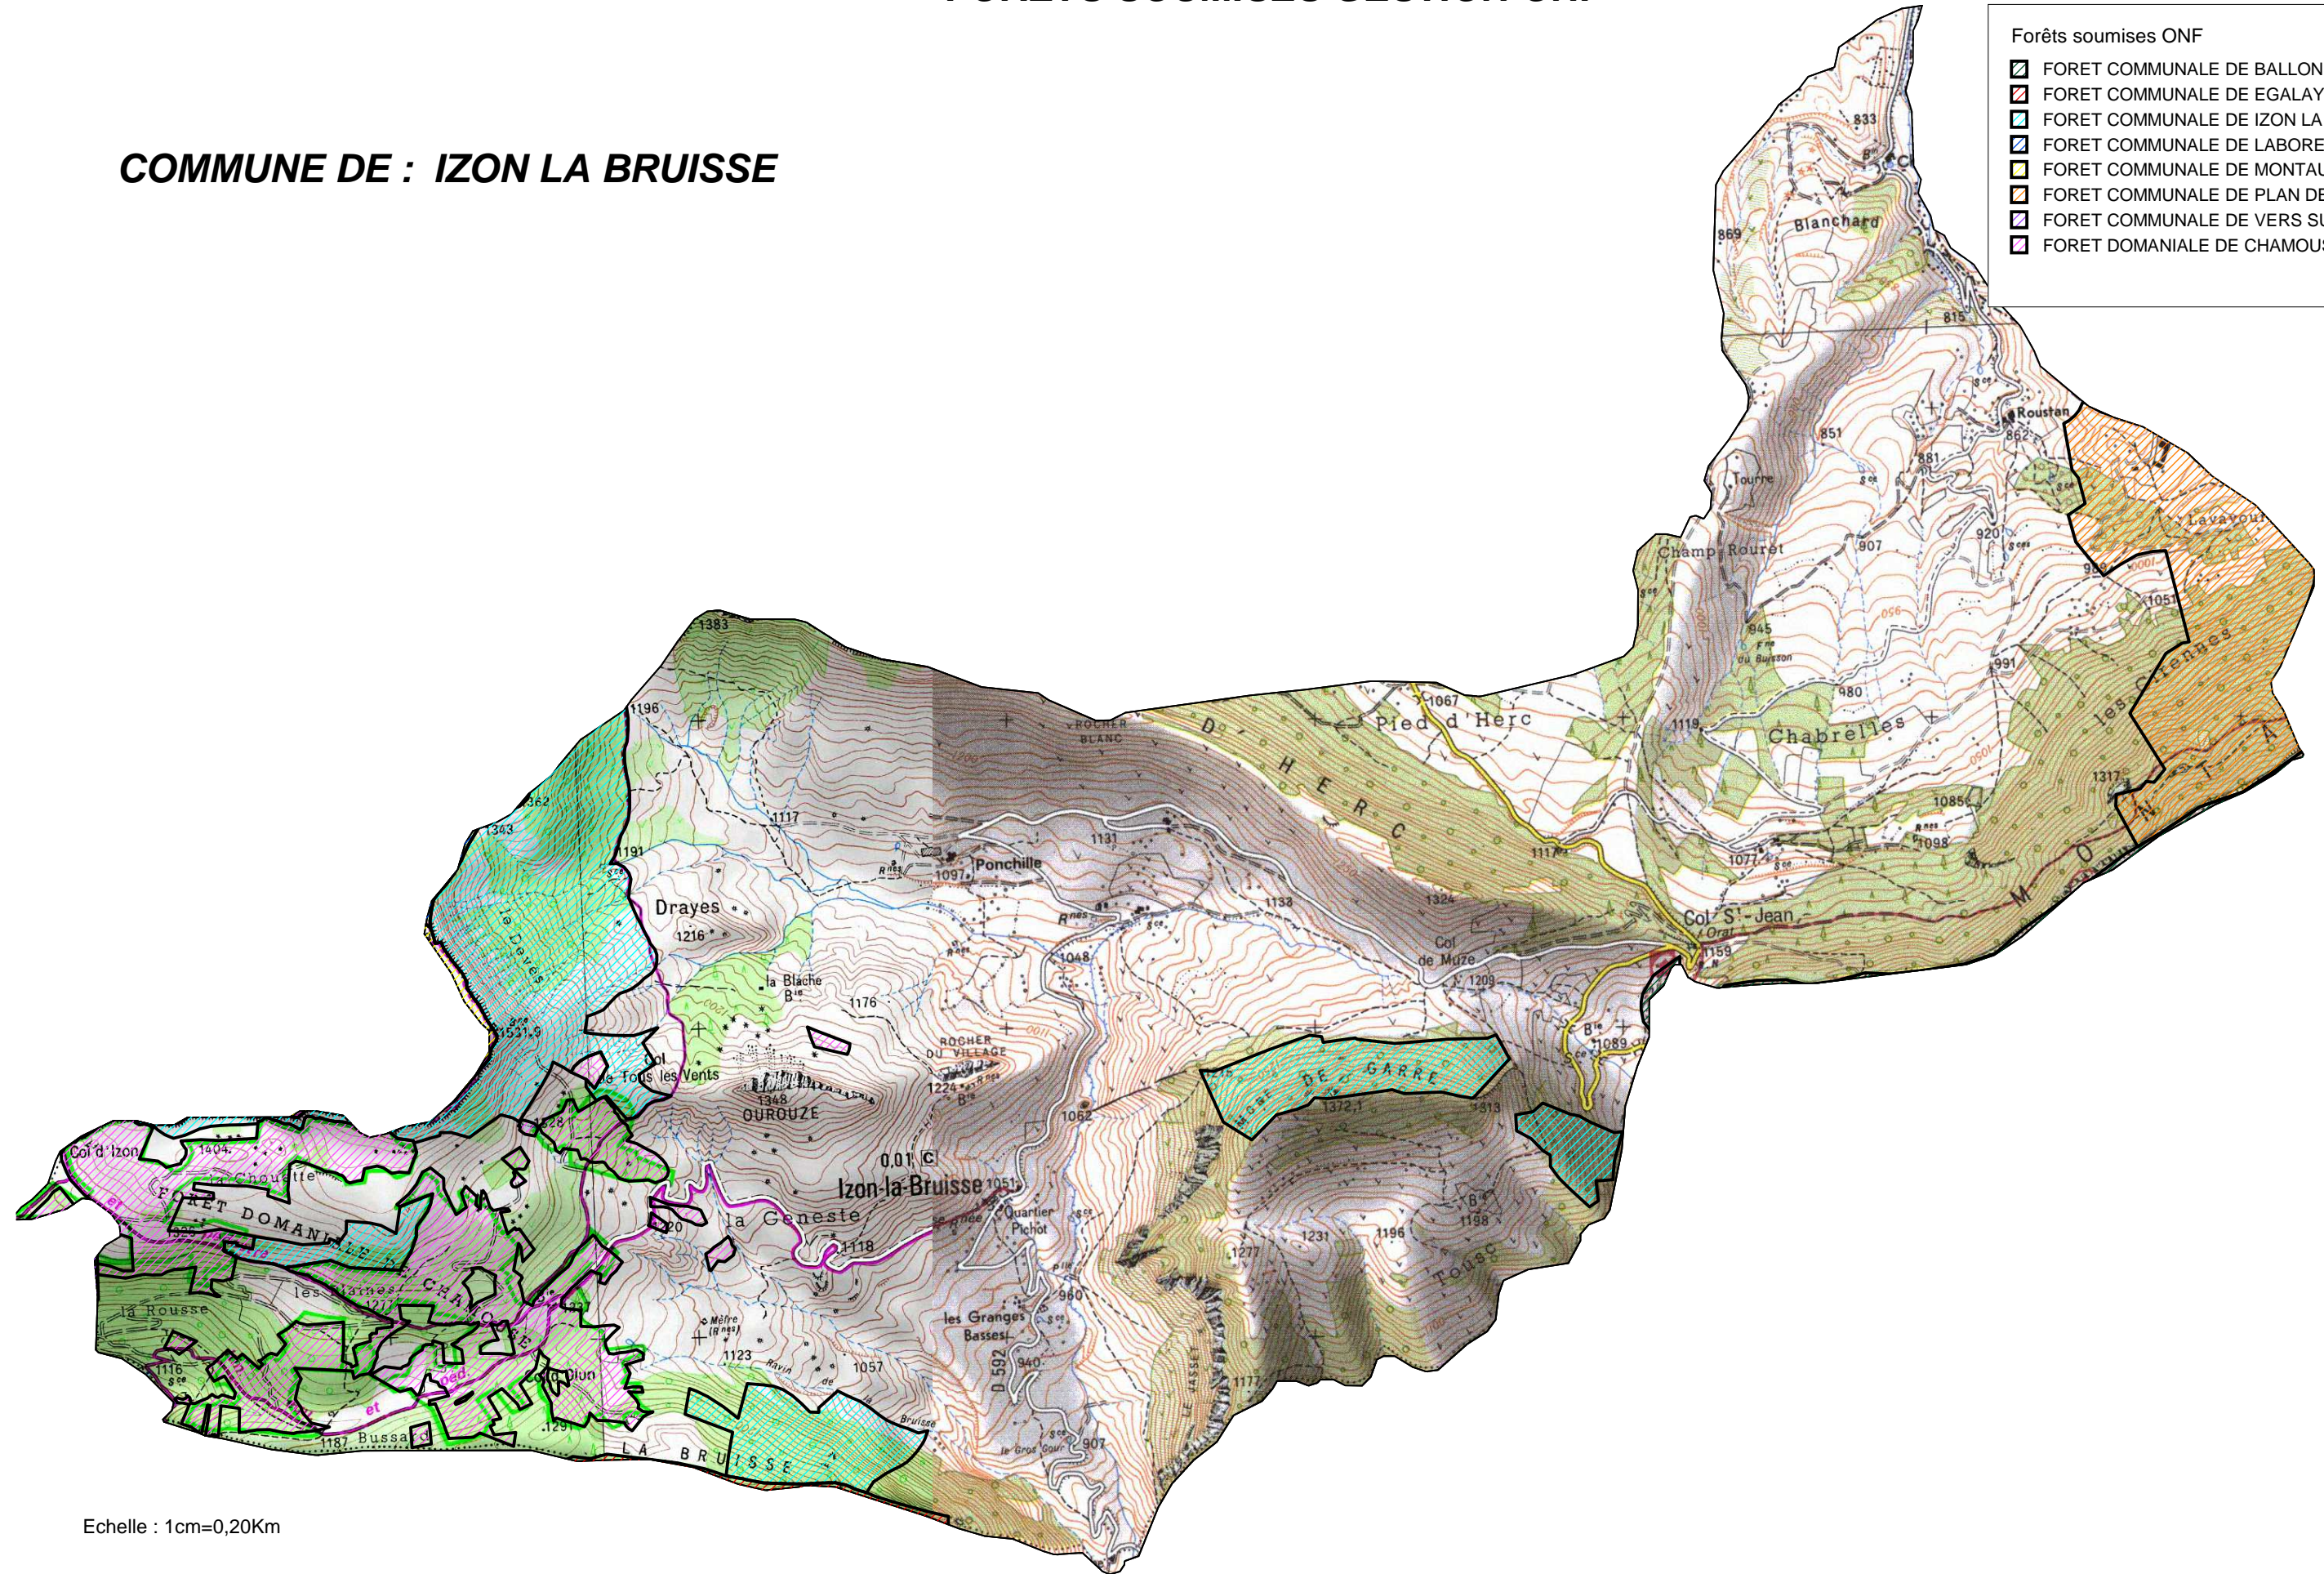

FORETS SOUMISES GESTION ONF

COMMUNE DE : IZON LA BRUISSE

Forêts soumises ONF

-  FORET COMMUNALE DE BALLONS
-  FORET COMMUNALE DE EGALAYES
-  FORET COMMUNALE DE IZON LA BRUISSE
-  FORET COMMUNALE DE LABOREL
-  FORET COMMUNALE DE MONTAUBAN SUR L'OUVEZE
-  FORET COMMUNALE DE PLAN DE CUQUES
-  FORET COMMUNALE DE VERS SUR MEOUGE
-  FORET DOMANIALE DE CHAMOUSE

Echelle : 1cm=0,20Km

Sources :
©IGN - Scan 25© mise à jour 2005,
©ONF - Agence Drôme-Ardèche
Réalisation : DDT de la Drôme - MOP - Novembre 2010