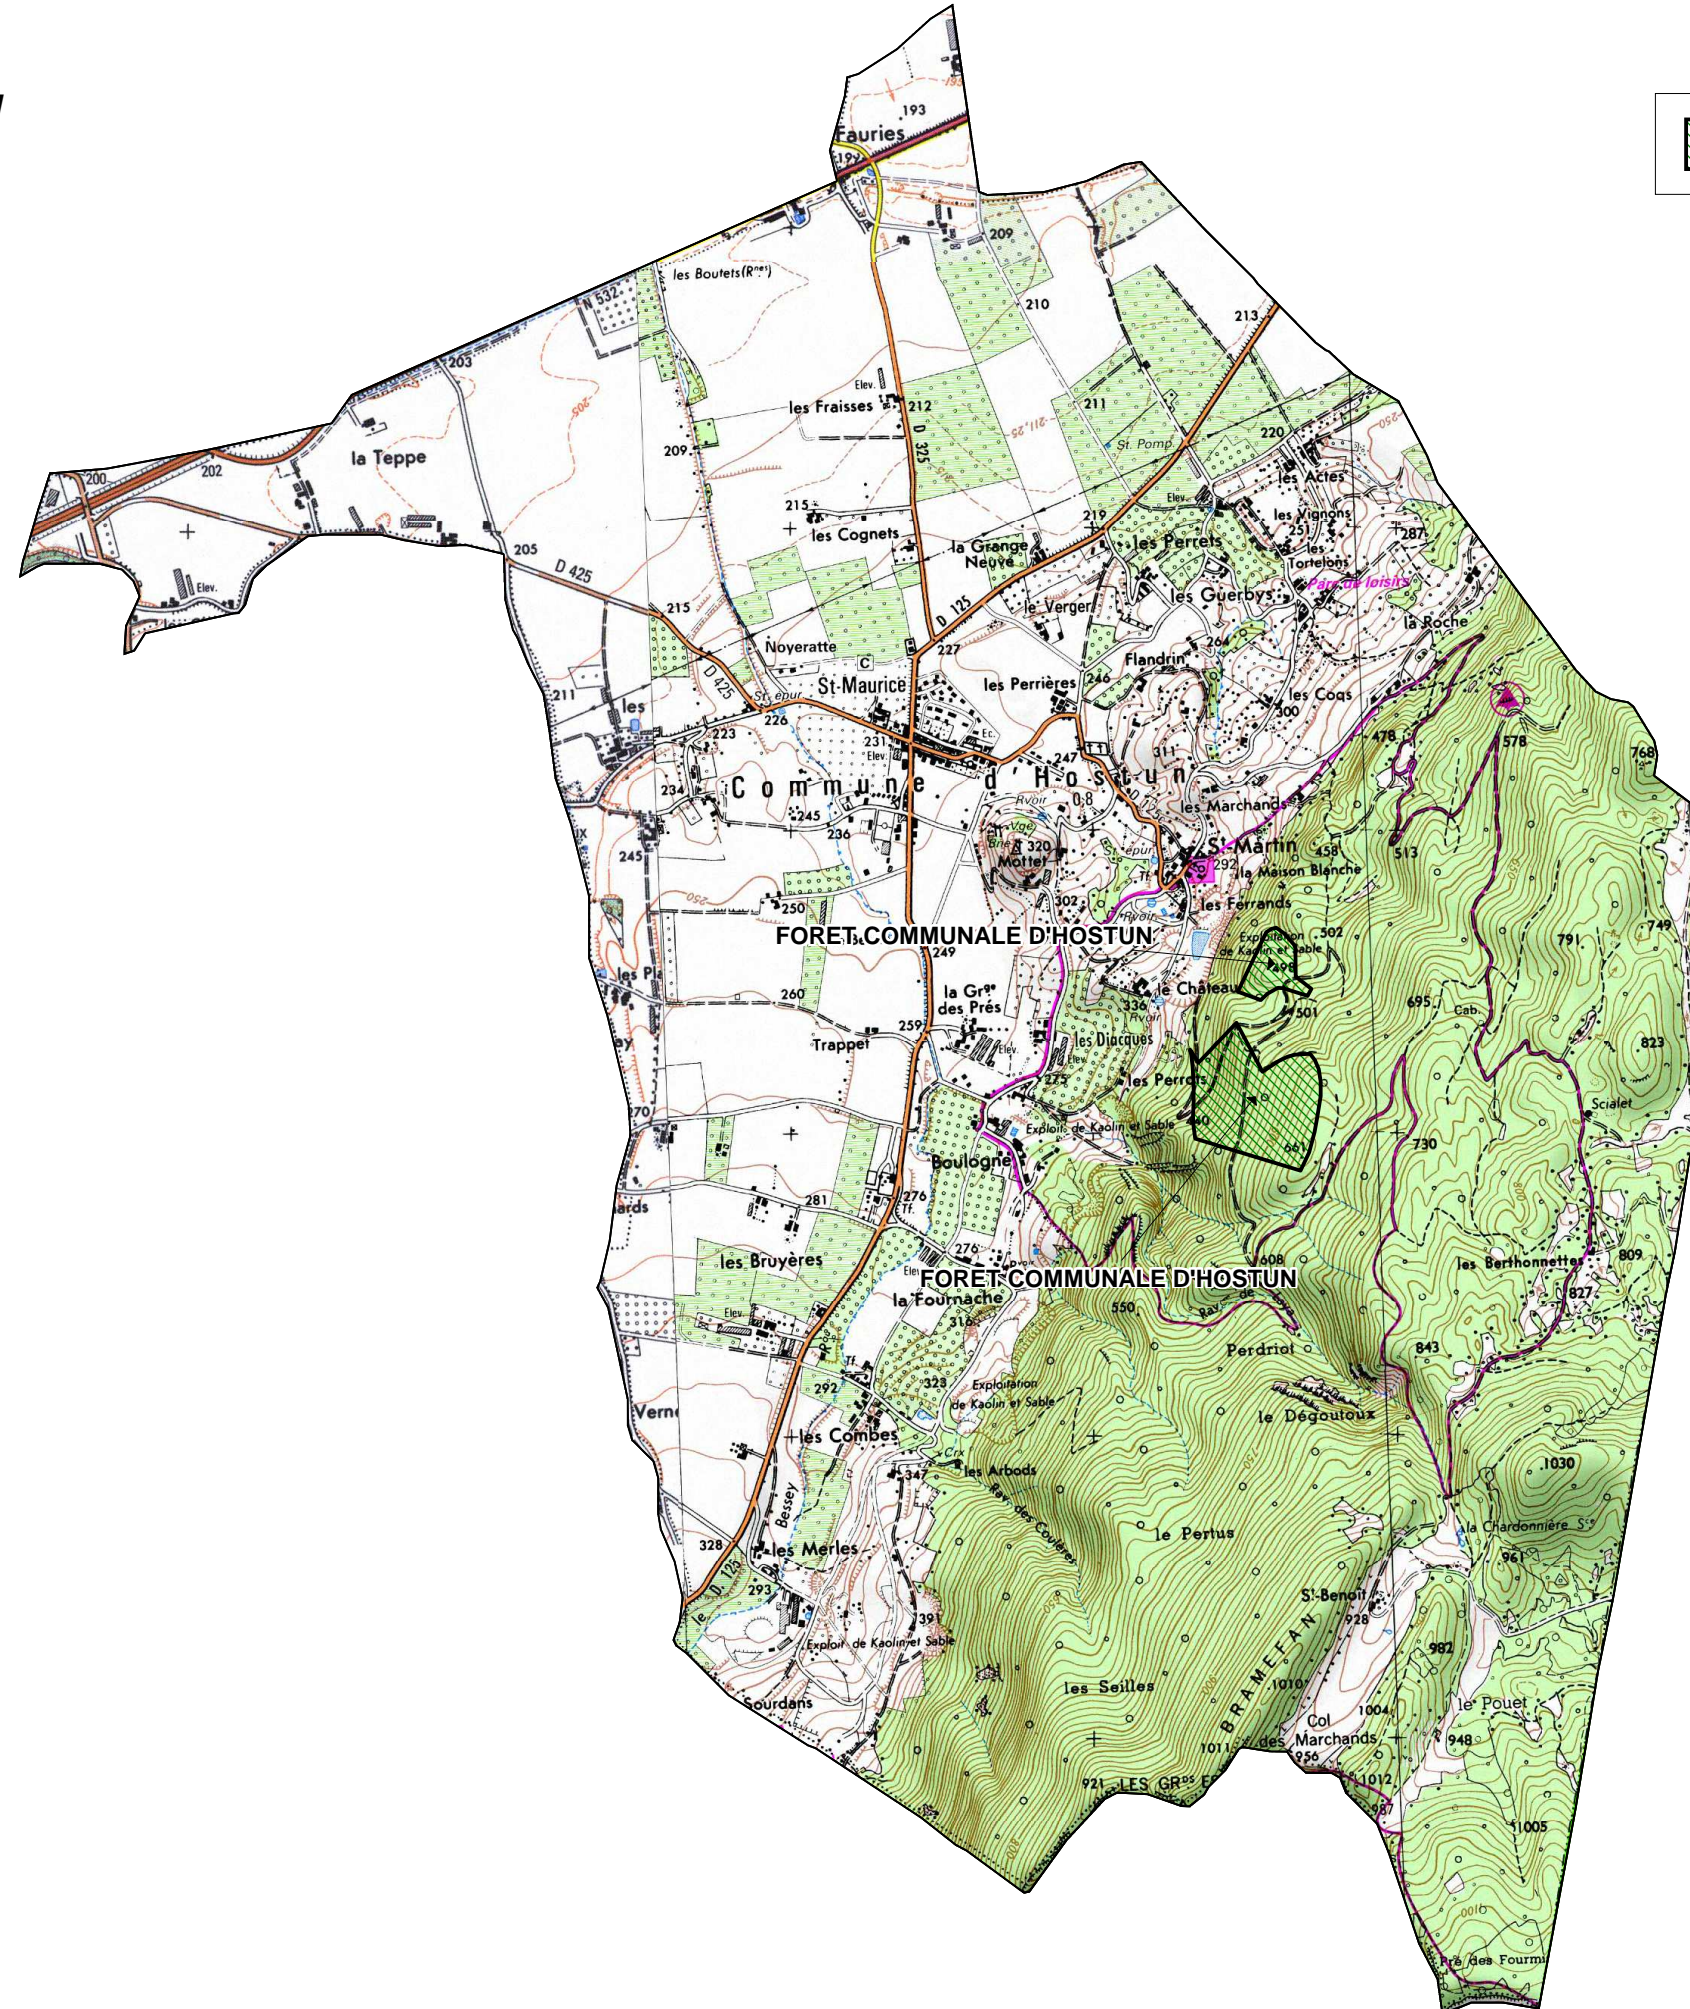

FORETS SOUMISES GESTION ONF

COMMUNE DE : HOSTUN

Echelle : 1cm=0,25Km

Sources :
©IGN - Scan 25© mise à jour 2005,
©ONF - Agence Drôme-Ardèche
Réalisation : DDT de la Drôme - MOP - Novembre 2010