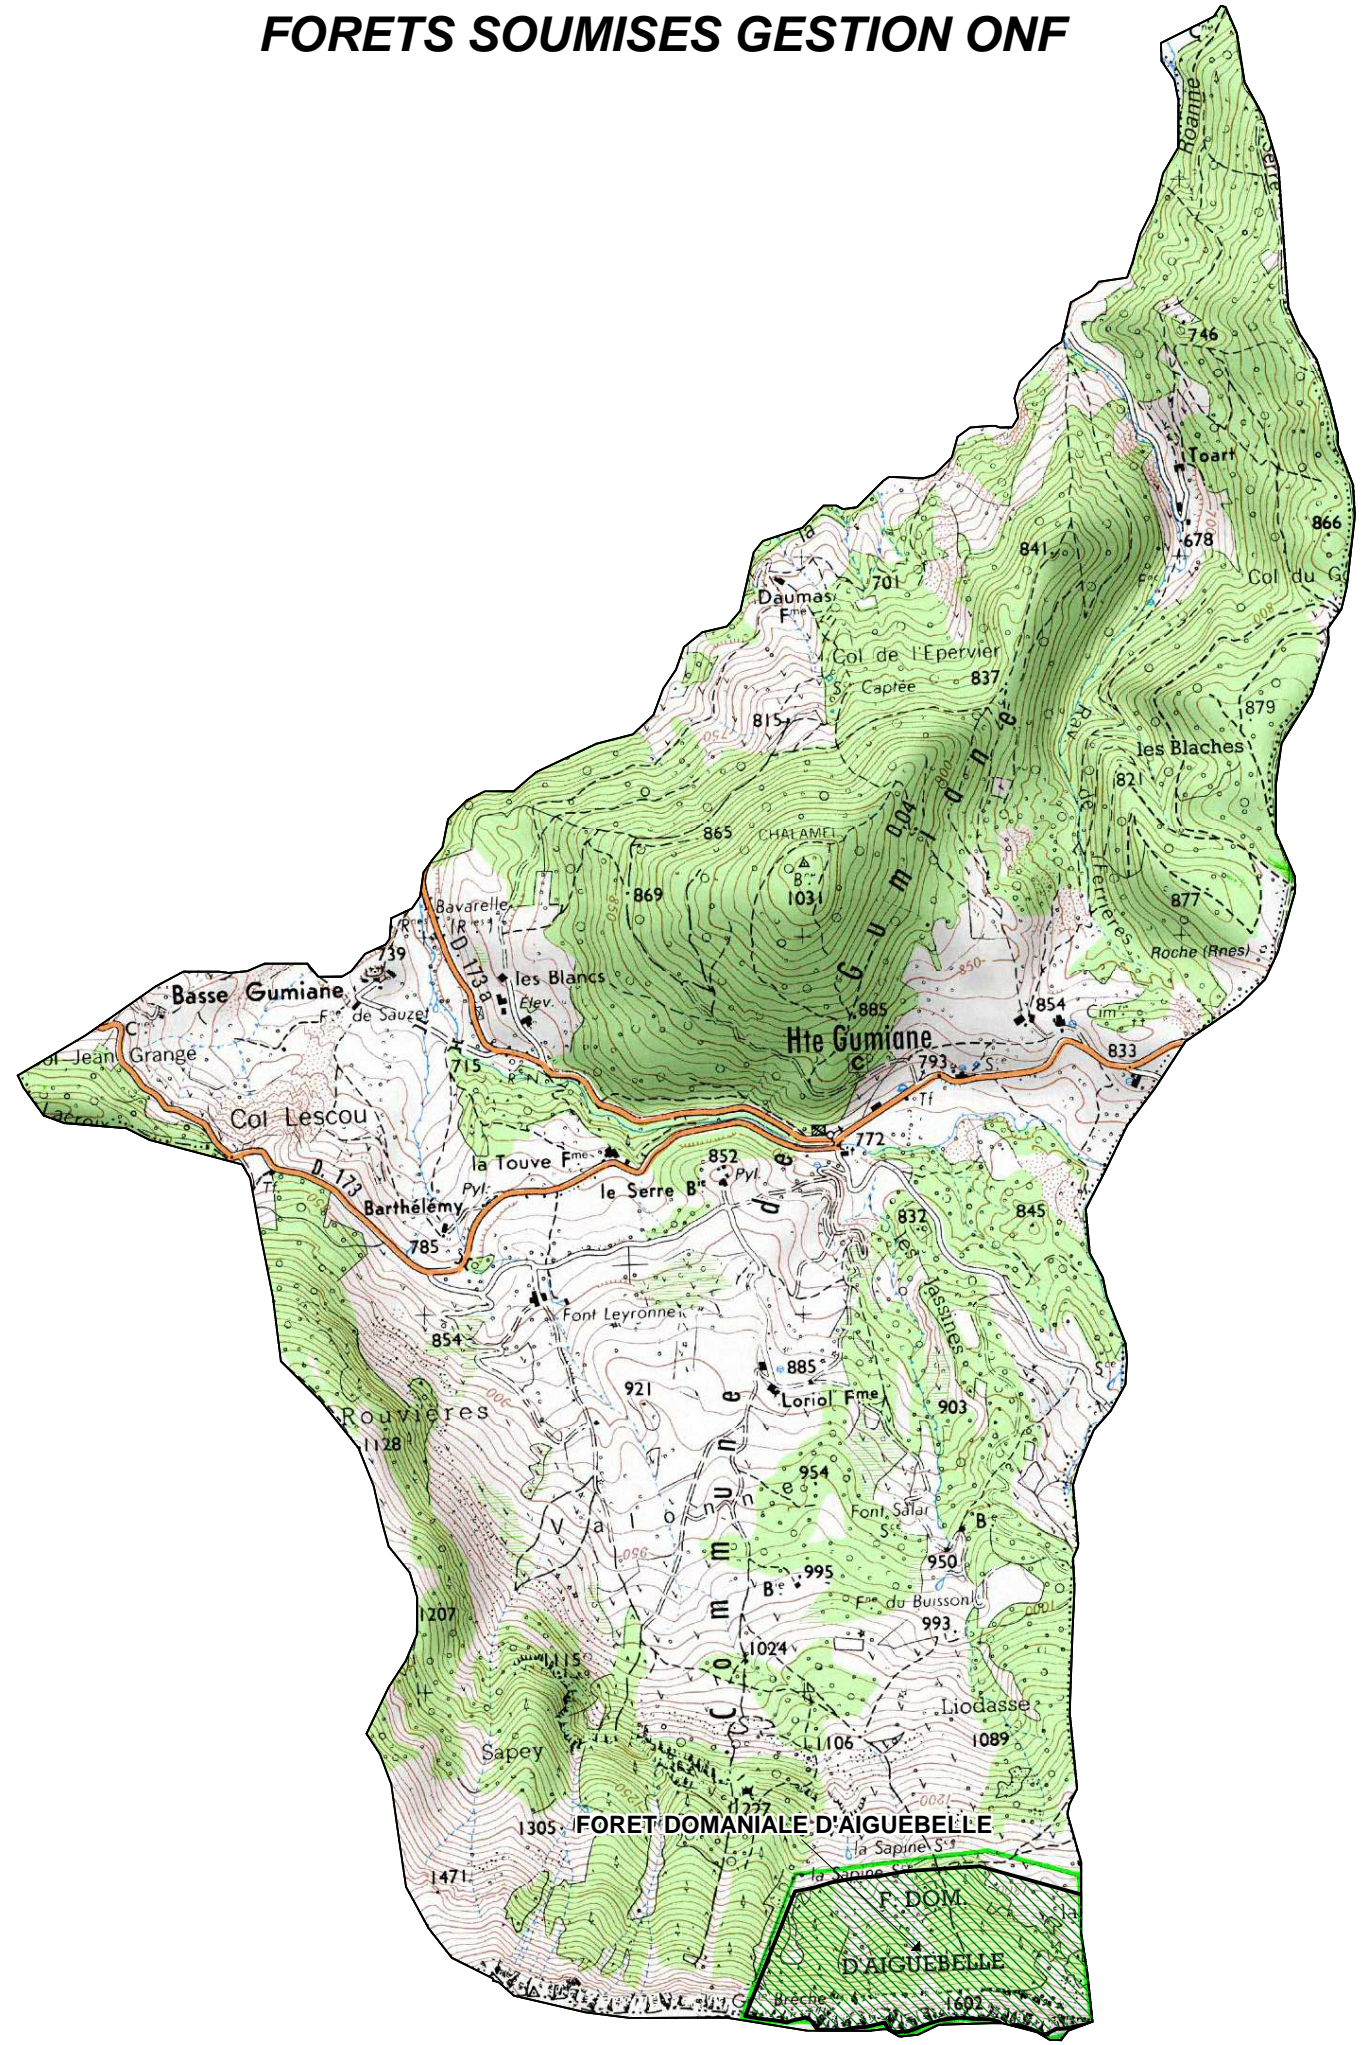

# FORETS SOUMISES GESTION ONF

COMMUNE DE : GUMIANE

 Forêts soumises ONF

Echelle : 1cm=0,20Km

Sources :  
©IGN - Scan 25© mise à jour 2005,  
©ONF - Agence Drôme-Ardèche  
Réalisation : DDT de la Drôme - MOP - Novembre 2010