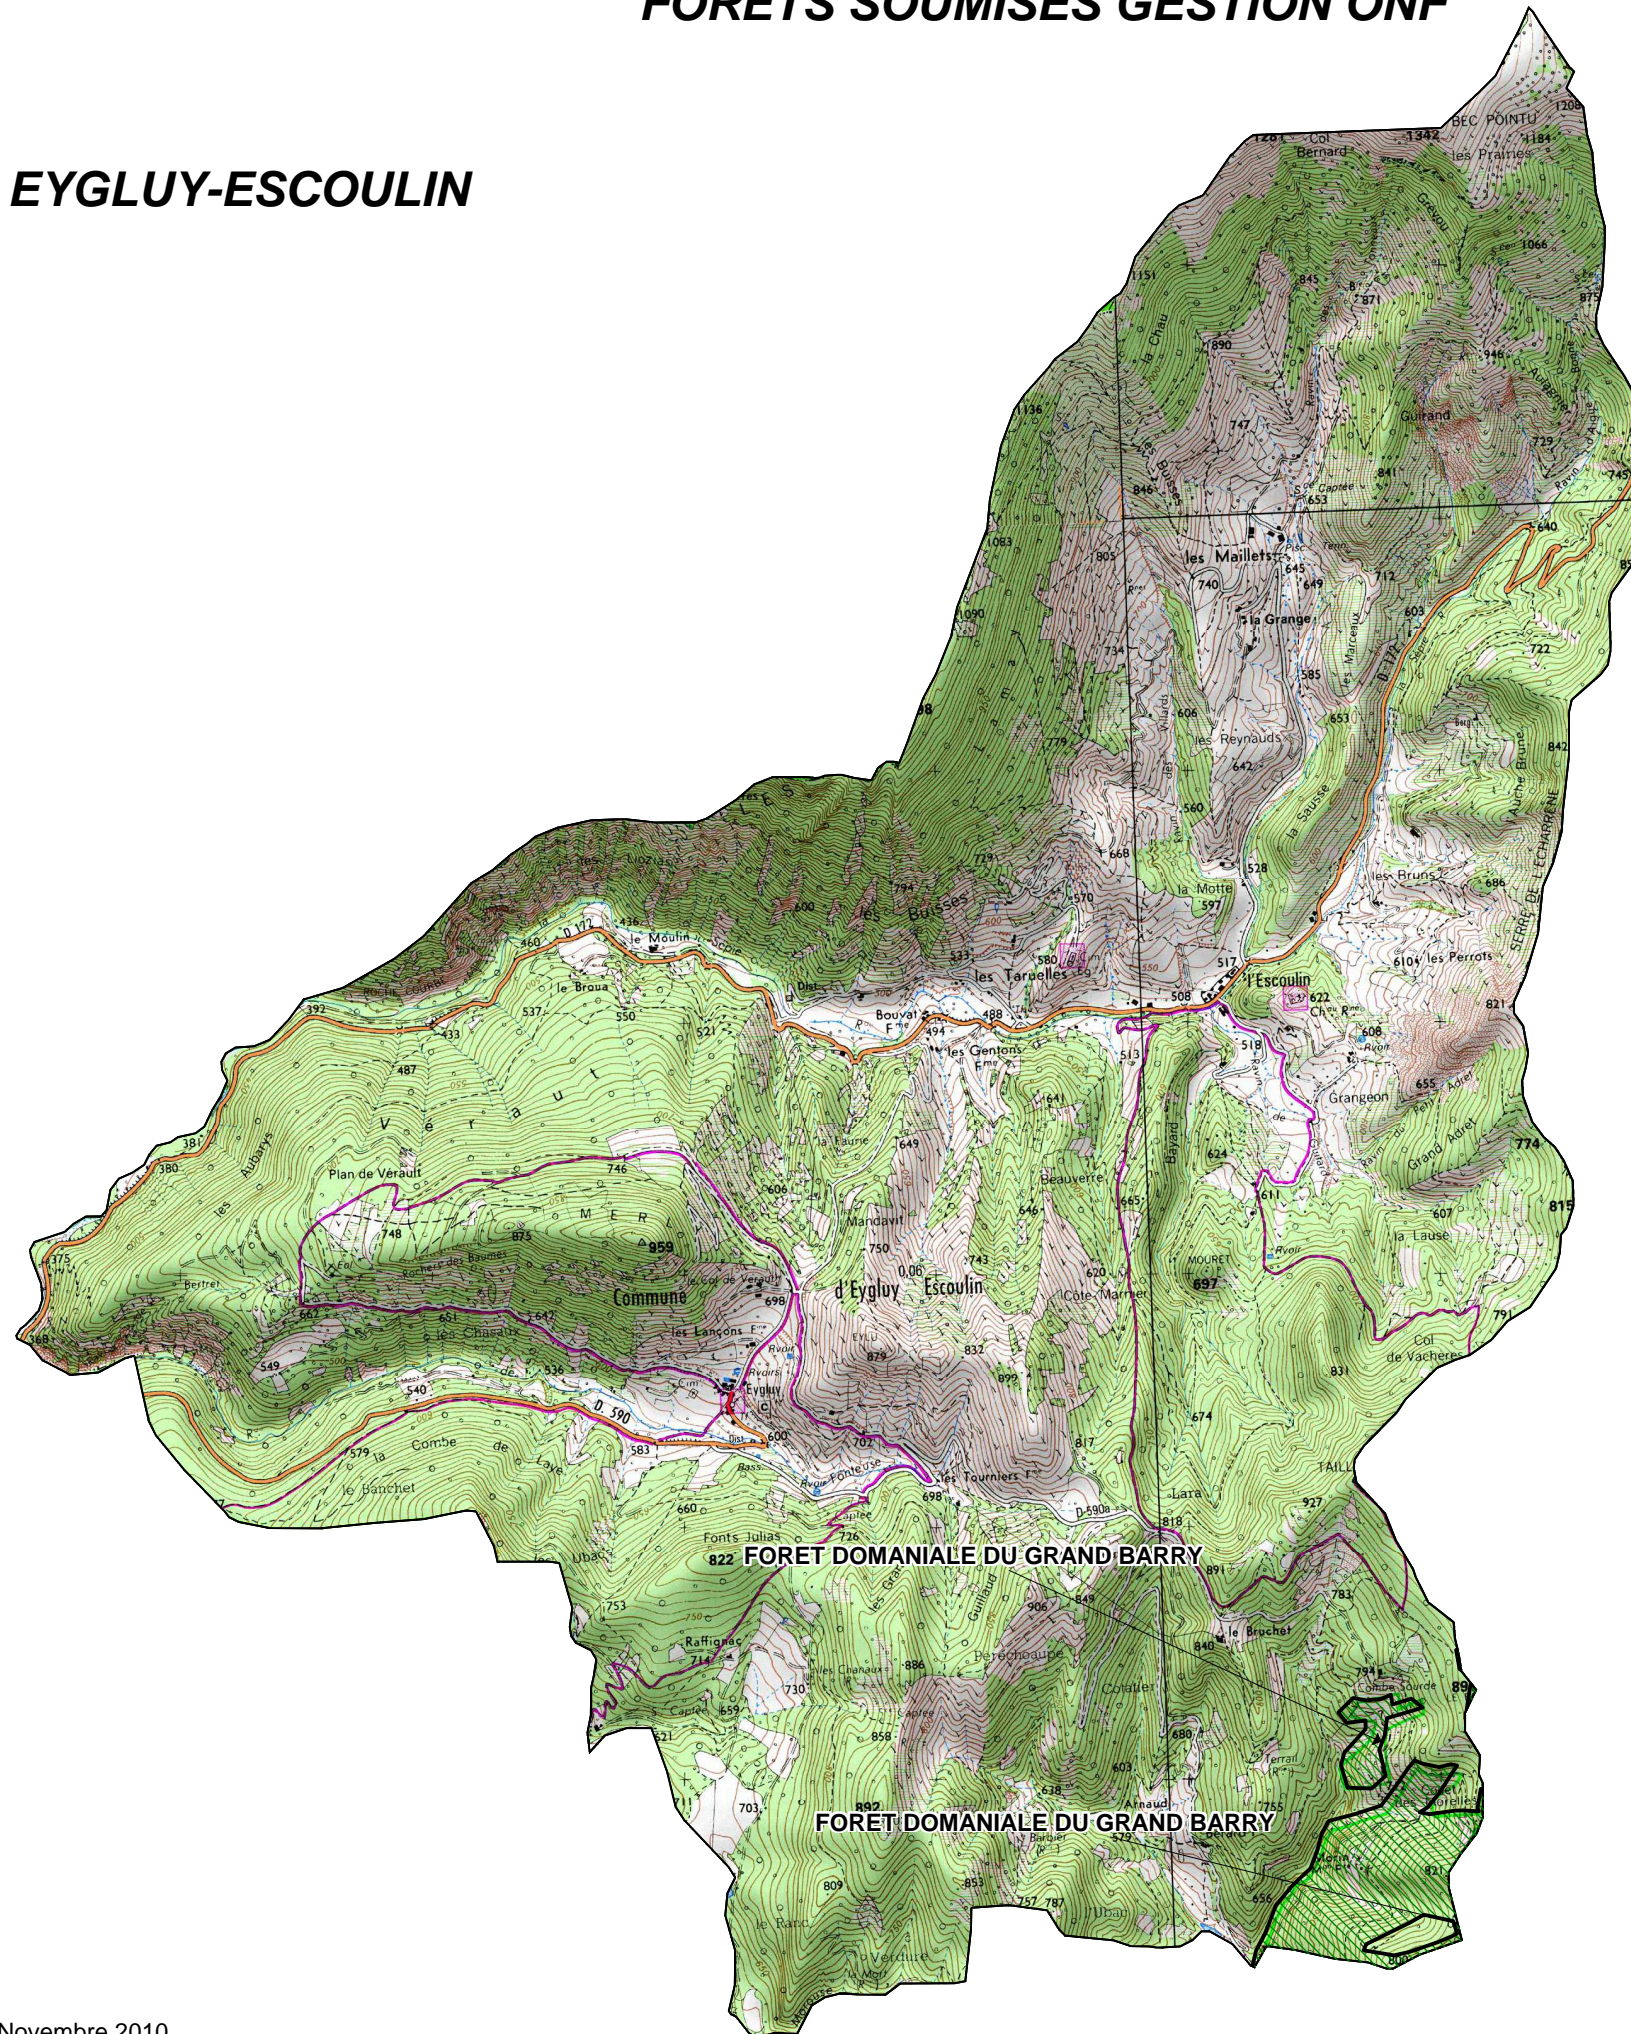

FORETS SOUMISES GESTION ONF

COMMUNE DE : EYGLUY-ESCOULIN

Echelle : 1cm=0,30Km

Sources :
©IGN - Scan 25© mise à jour 2005,
©ONF - Agence Drôme-Ardèche
Réalisation : DDT de la Drôme - MOP - Novembre 2010