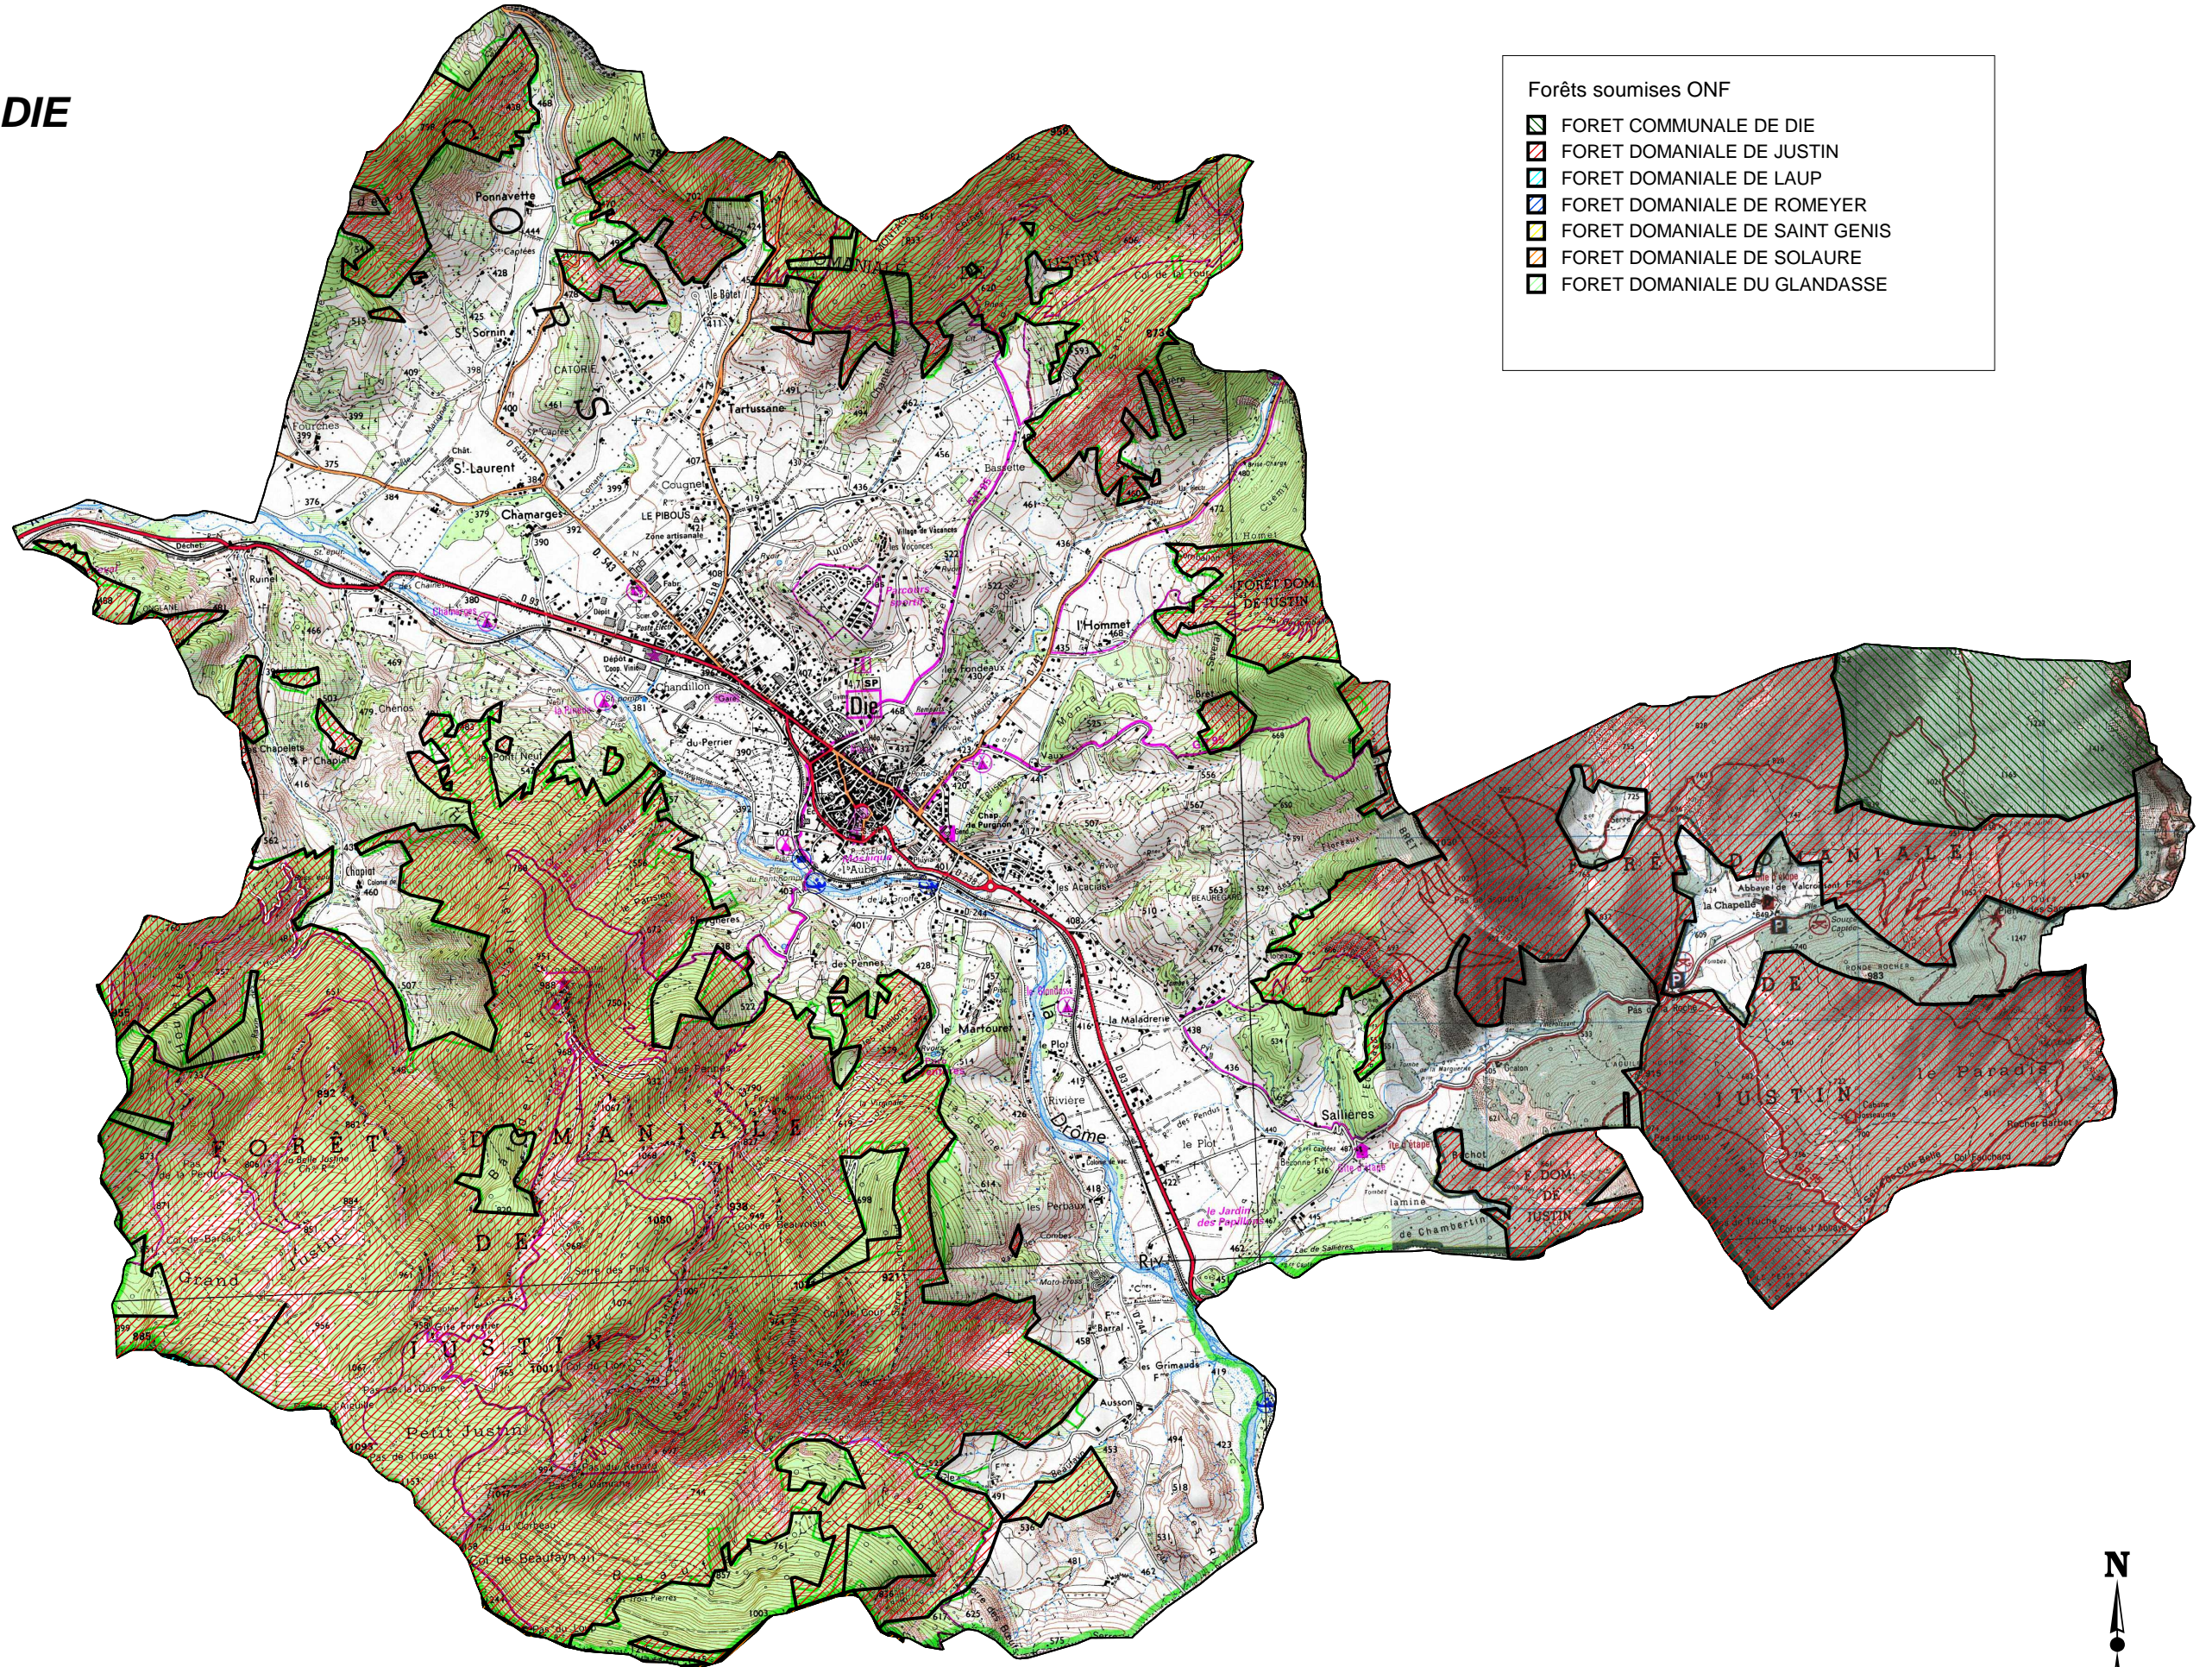

FORETS SOUMISES GESTION ONF

COMMUNE DE : DIE

Echelle : 1cm=0,35Km

Sources :
©IGN - Scan 25© mise à jour 2005,
©ONF - Agence Drôme-Ardèche
Réalisation : DDT de la Drôme - MOP - Novembre 2010