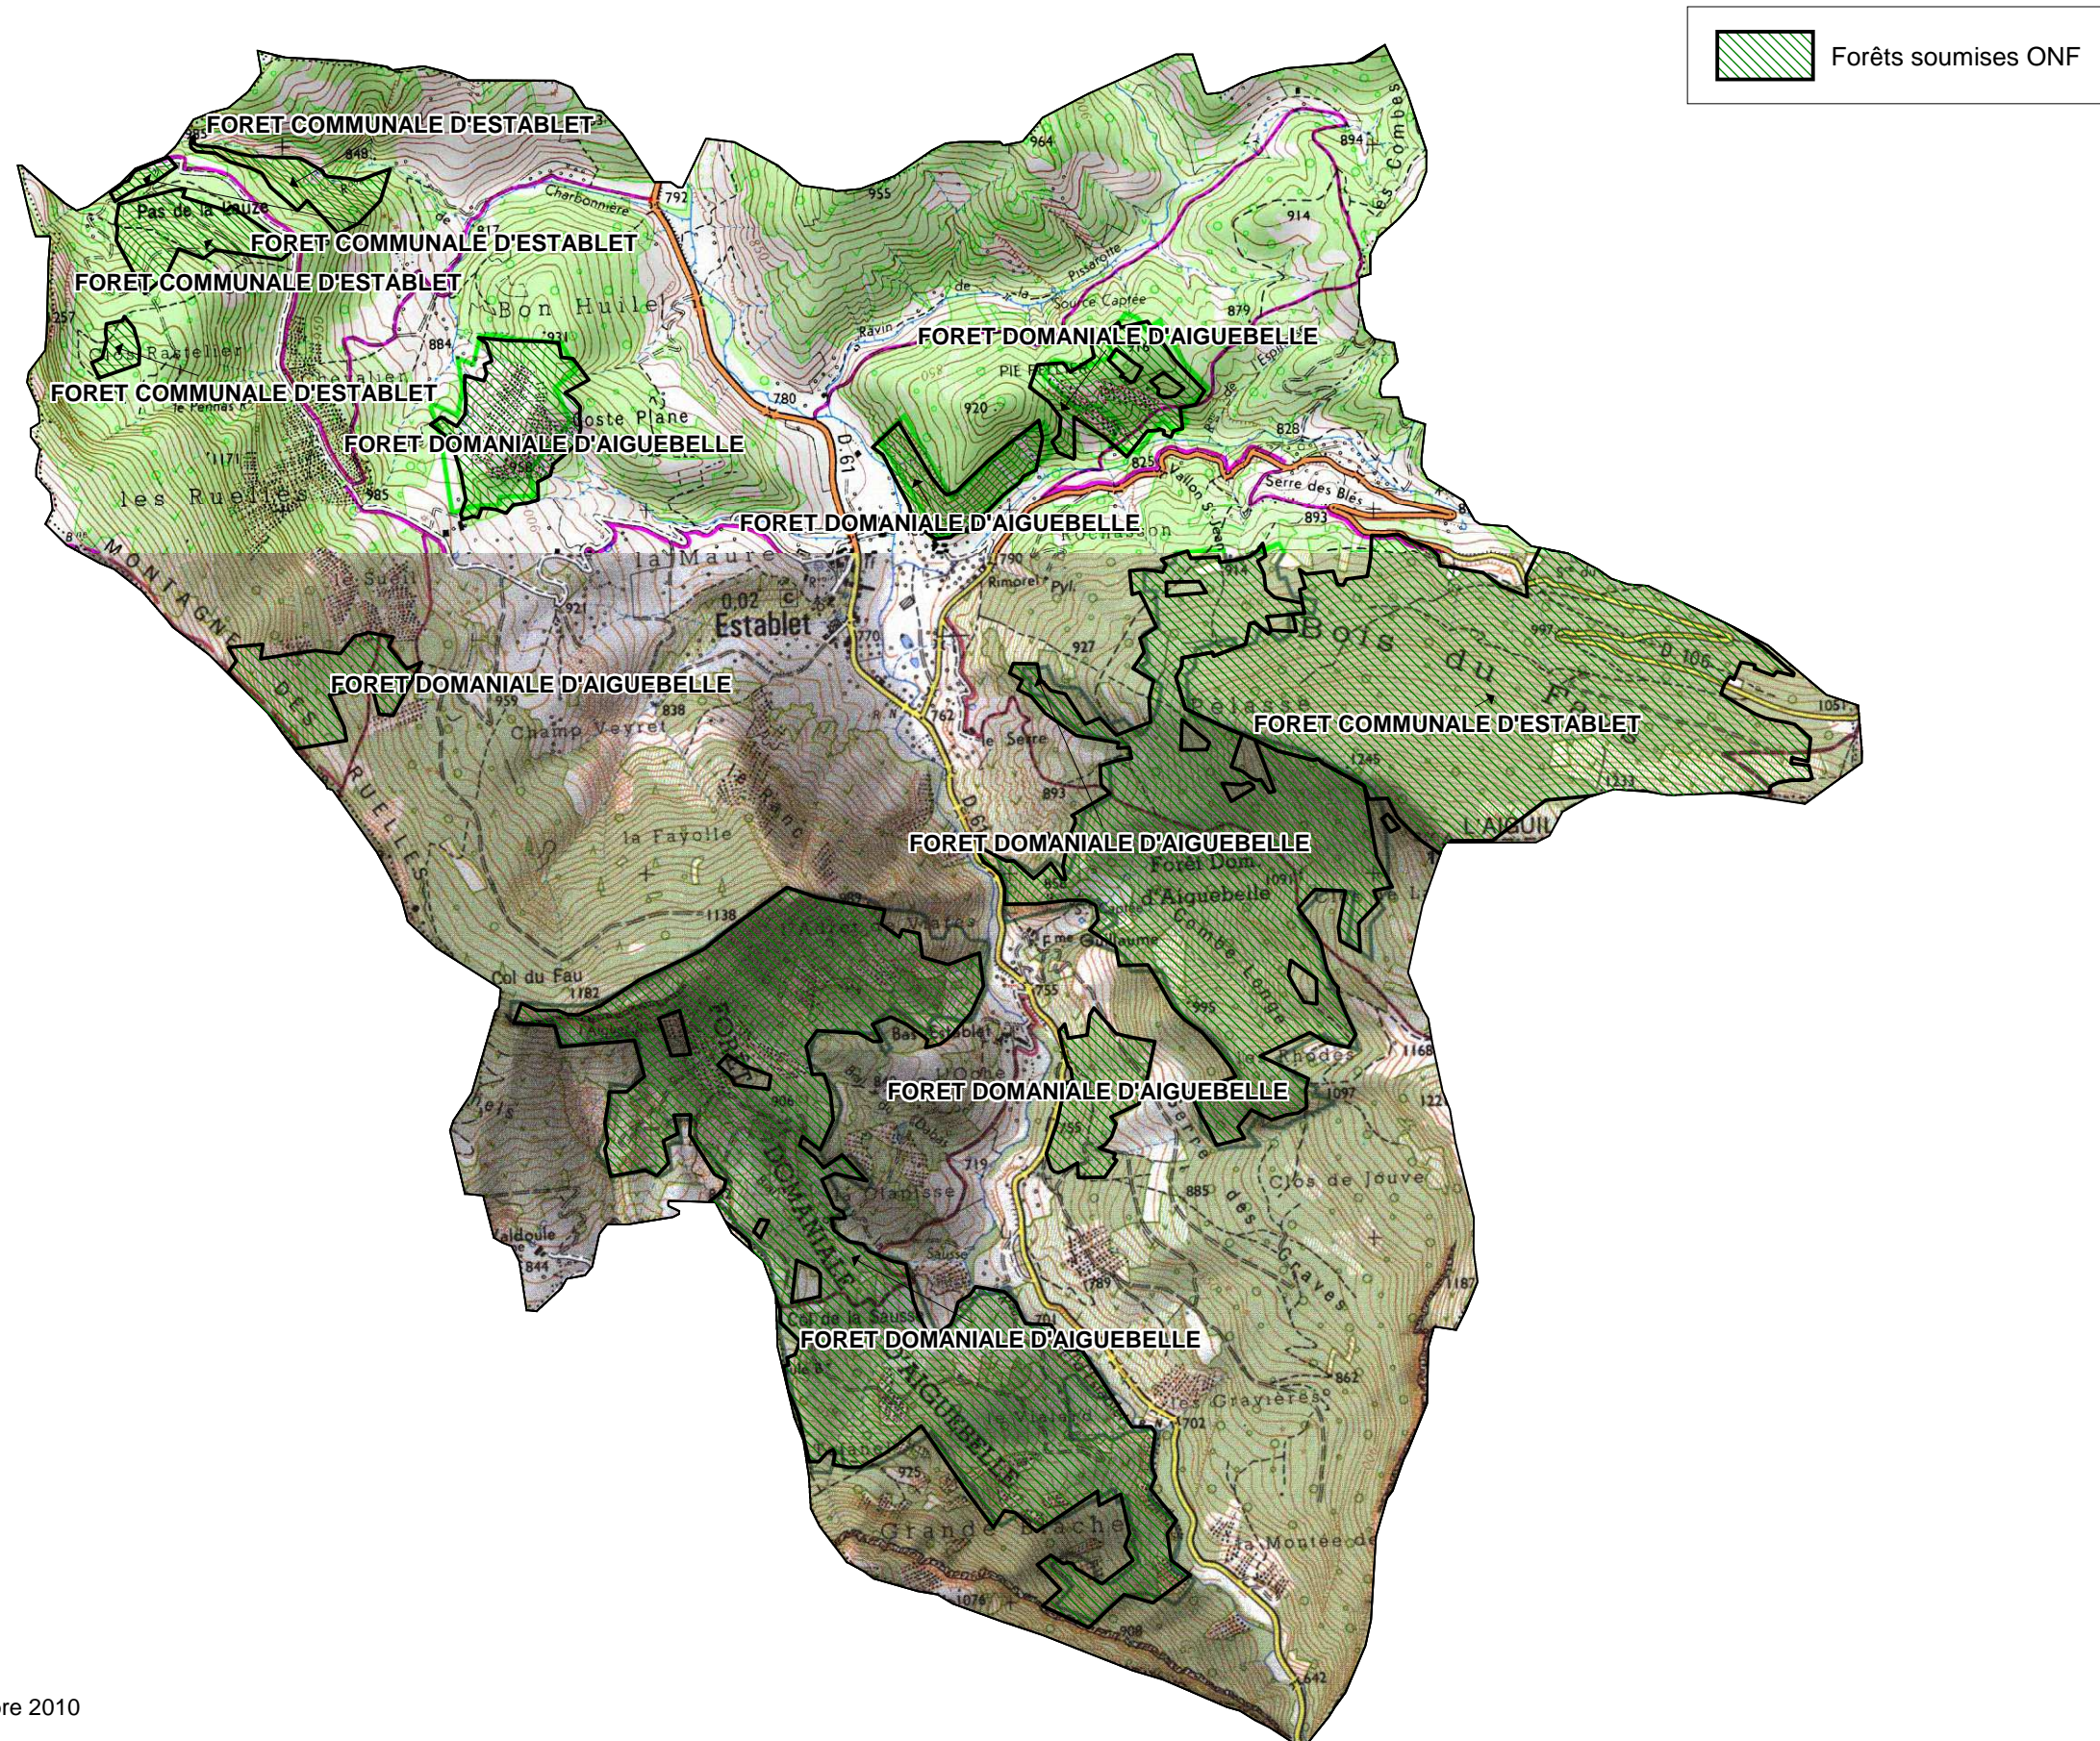

FORETS SOUMISES GESTION ONF

COMMUNE DE : ESTABLET

Echelle : 1cm=0,20Km

Sources :
©IGN - Scan 25© mise à jour 2005,
©ONF - Agence Drôme-Ardèche
Réalisation : DDT de la Drôme - MOP - Novembre 2010