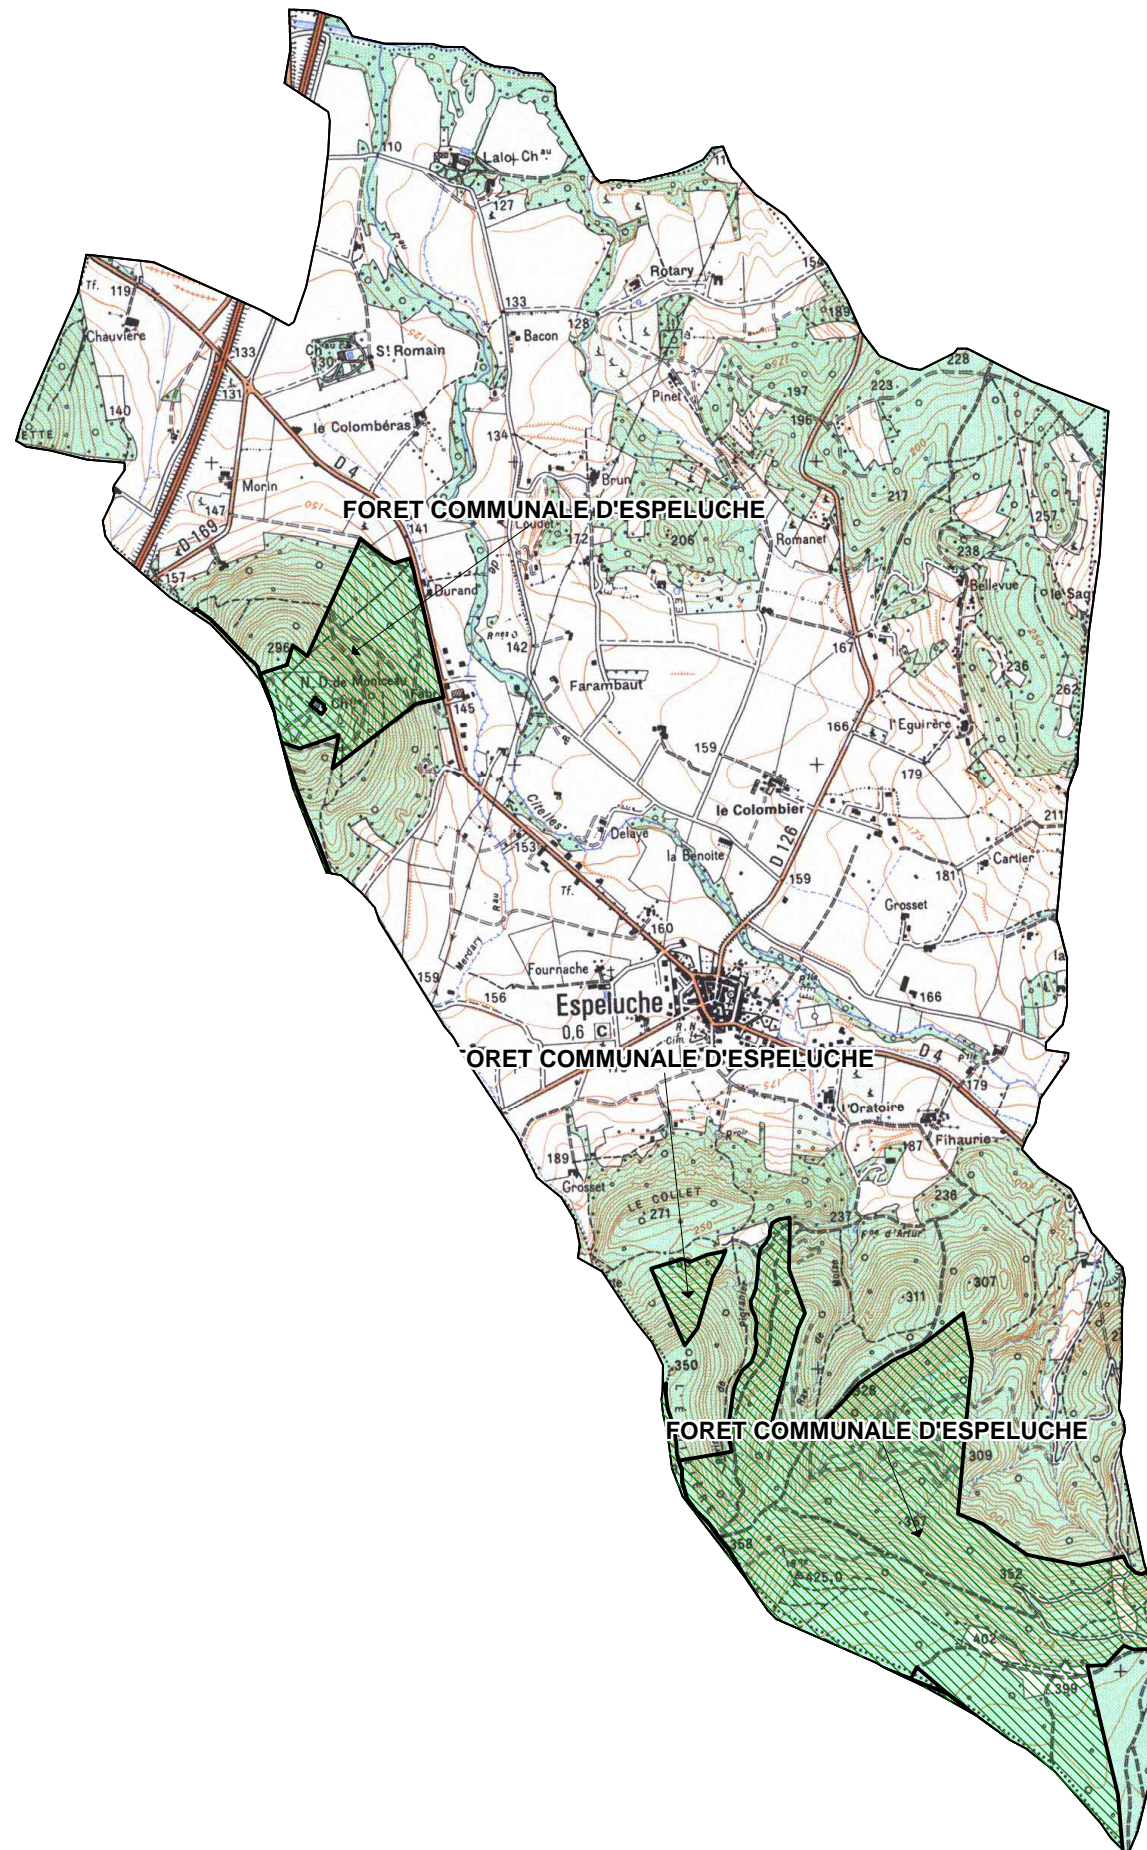

FORETS SOUMISES GESTION ONF

COMMUNE DE : ESPELUCHE

Echelle : 1cm=0,25Km

Sources :
©IGN - Scan 25© mise à jour 2005,
©ONF - Agence Drôme-Ardèche
Réalisation : DDT de la Drôme - MOP - Novembre 2010