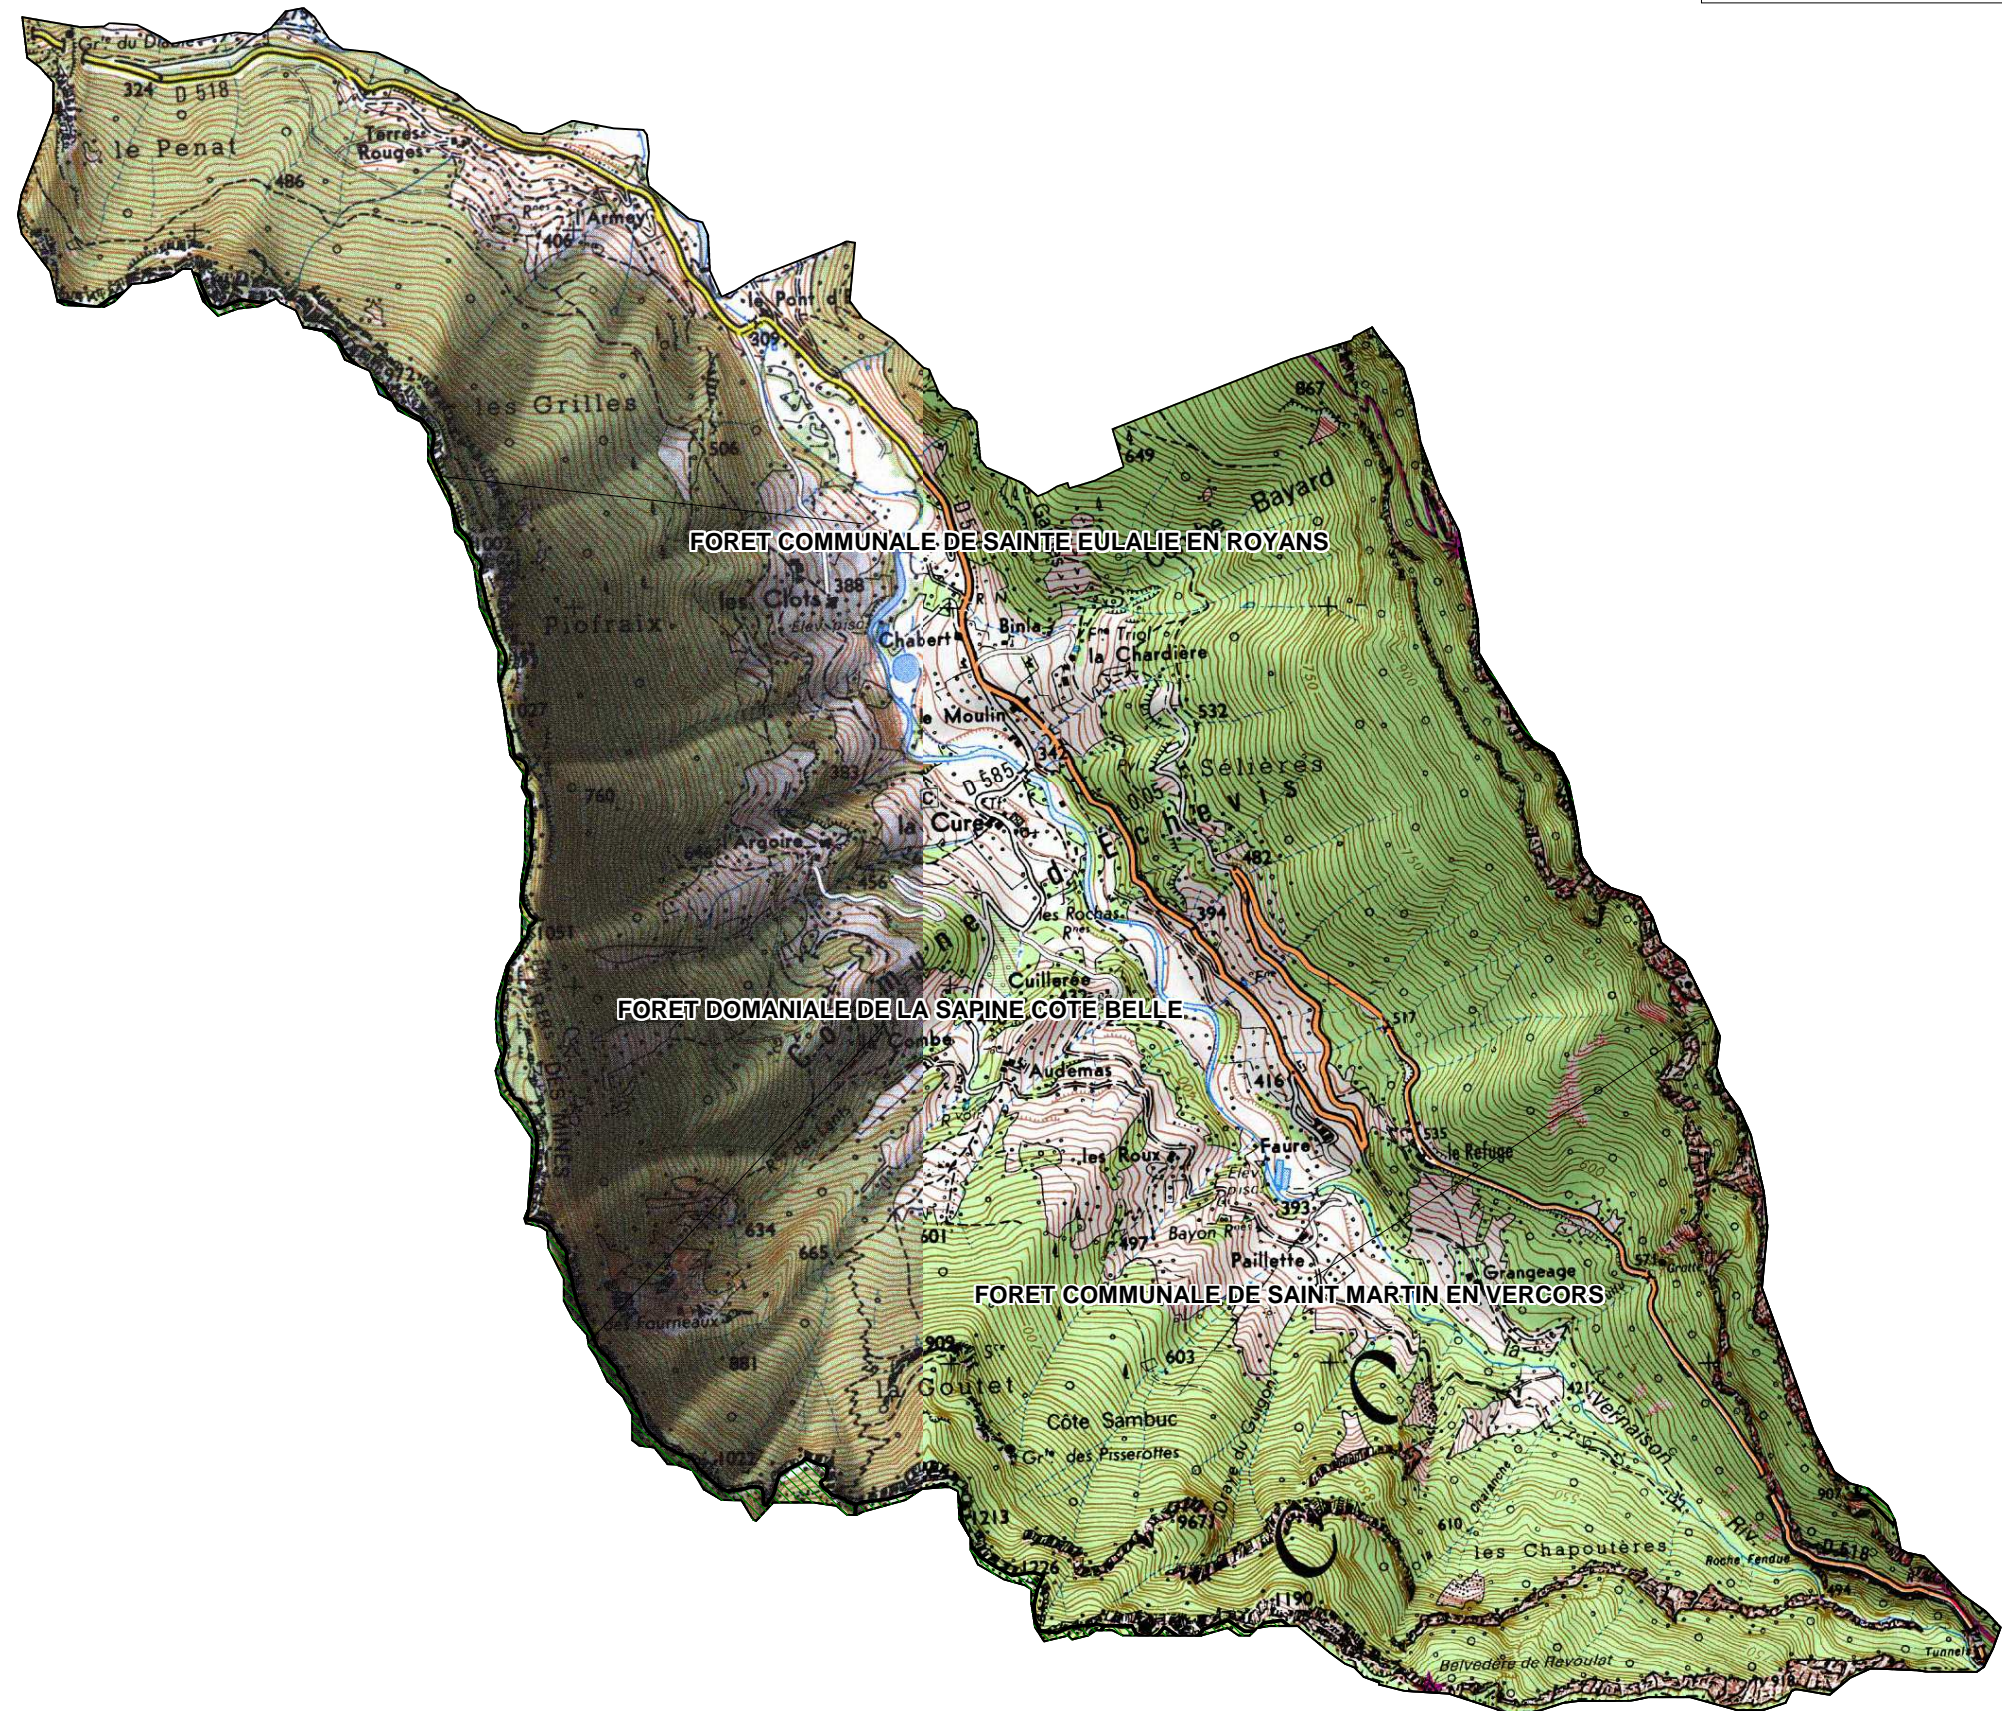

FORETS SOUMISES GESTION ONF

COMMUNE DE : ECHEVIS

Echelle : 1cm=0,20Km

Sources :
©IGN - Scan 25© mise à jour 2005,
©ONF - Agence Drôme-Ardèche
Réalisation : DDT de la Drôme - MOP - Novembre 2010