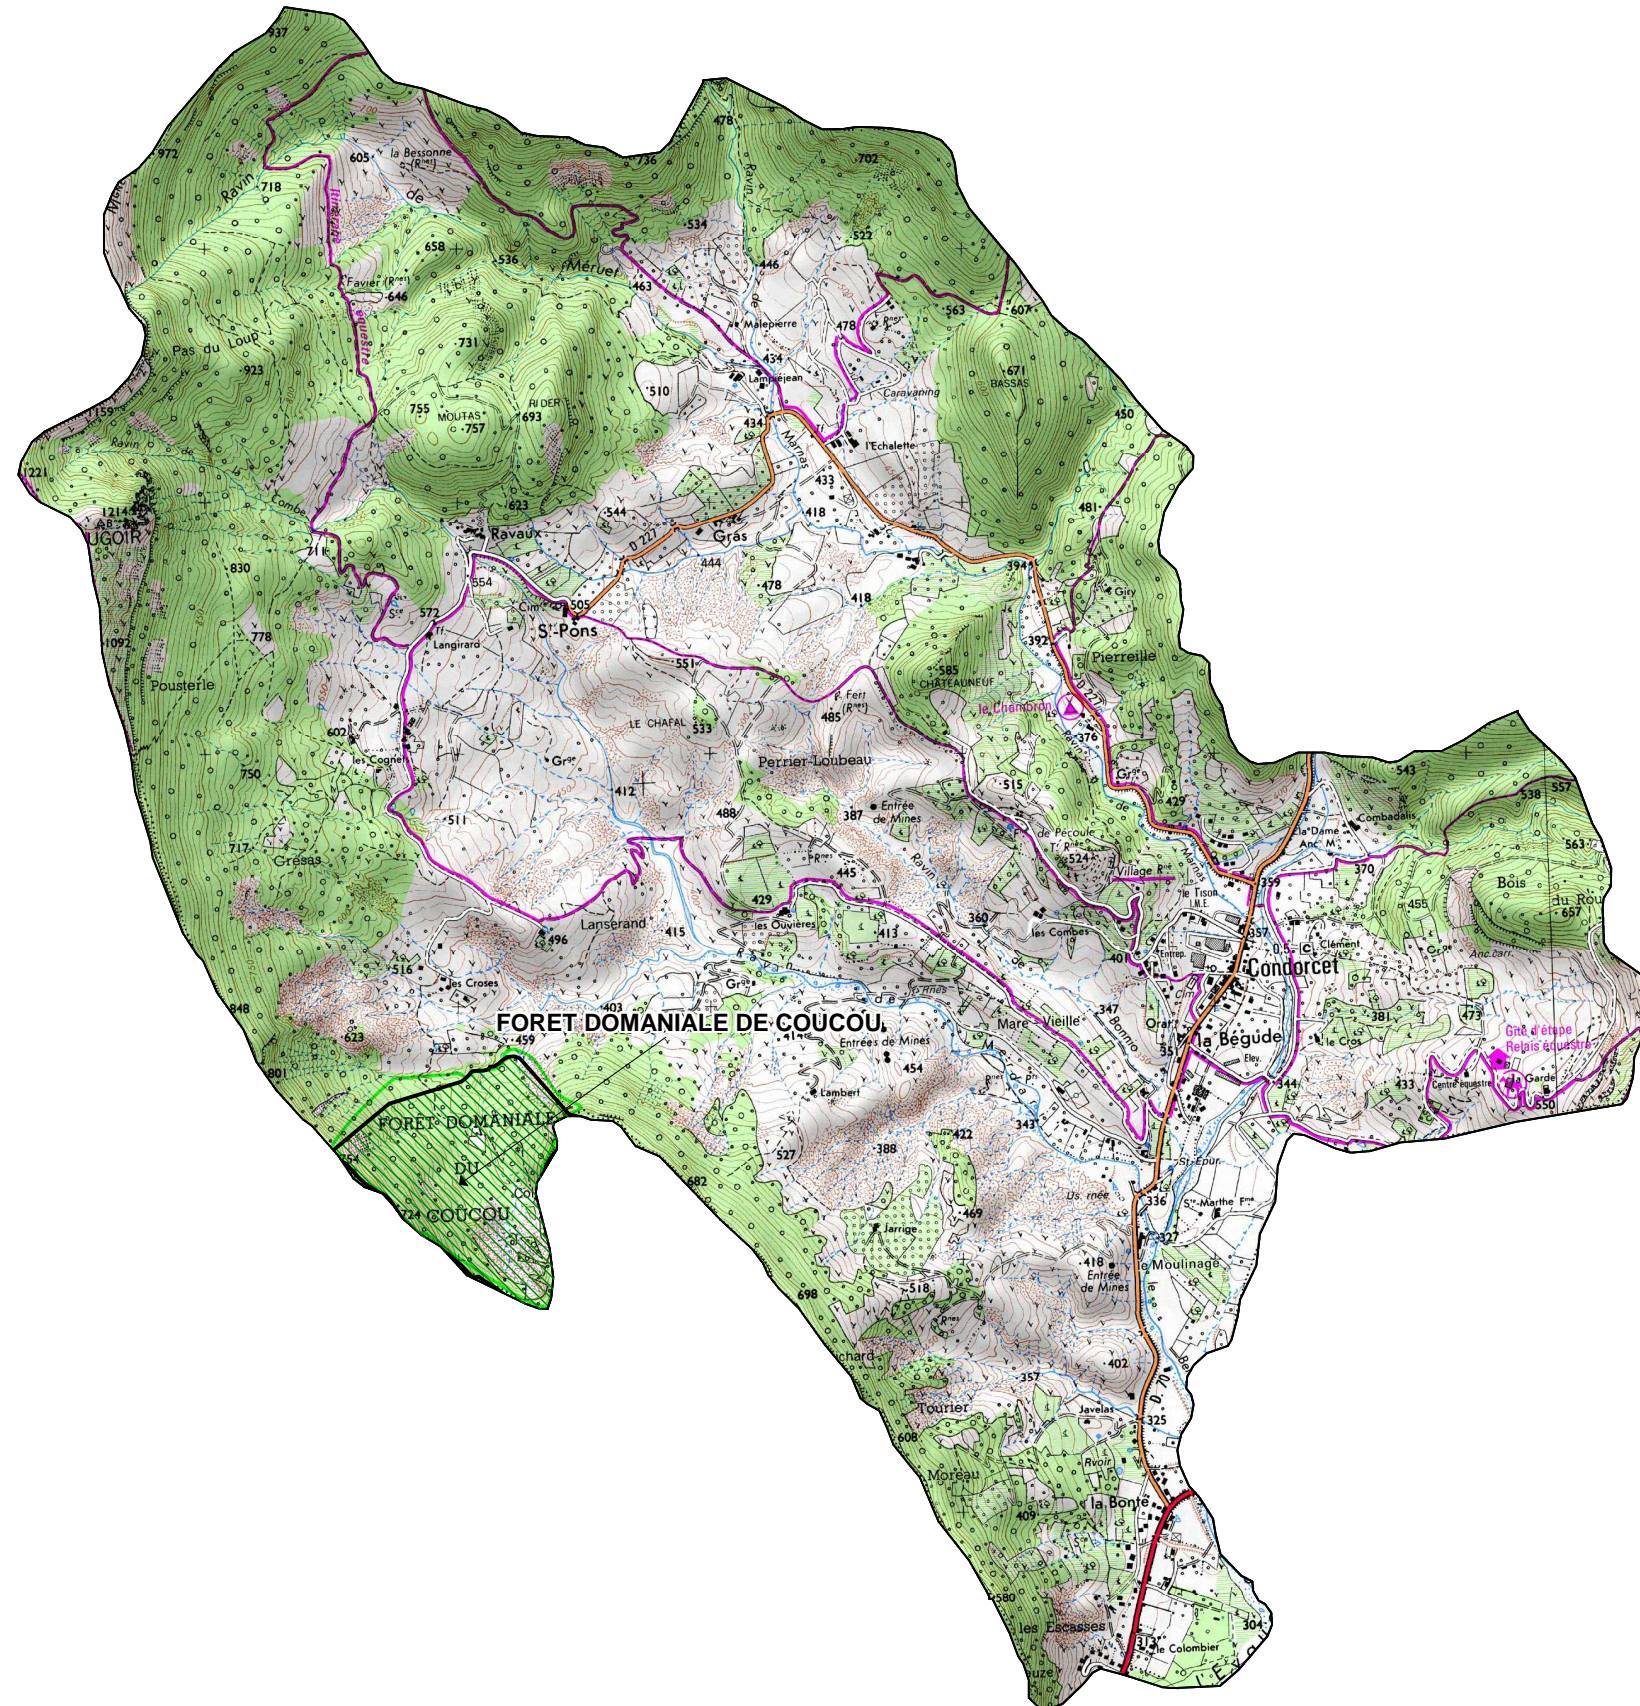

FORETS SOUMISES GESTION ONF

COMMUNE DE : CONDORCET

Echelle : 1cm=0,30Km

Sources :
©IGN - Scan 25© mise à jour 2005,
©ONF - Agence Drôme-Ardèche
Réalisation : DDT de la Drôme - MOP - Novembre 2010