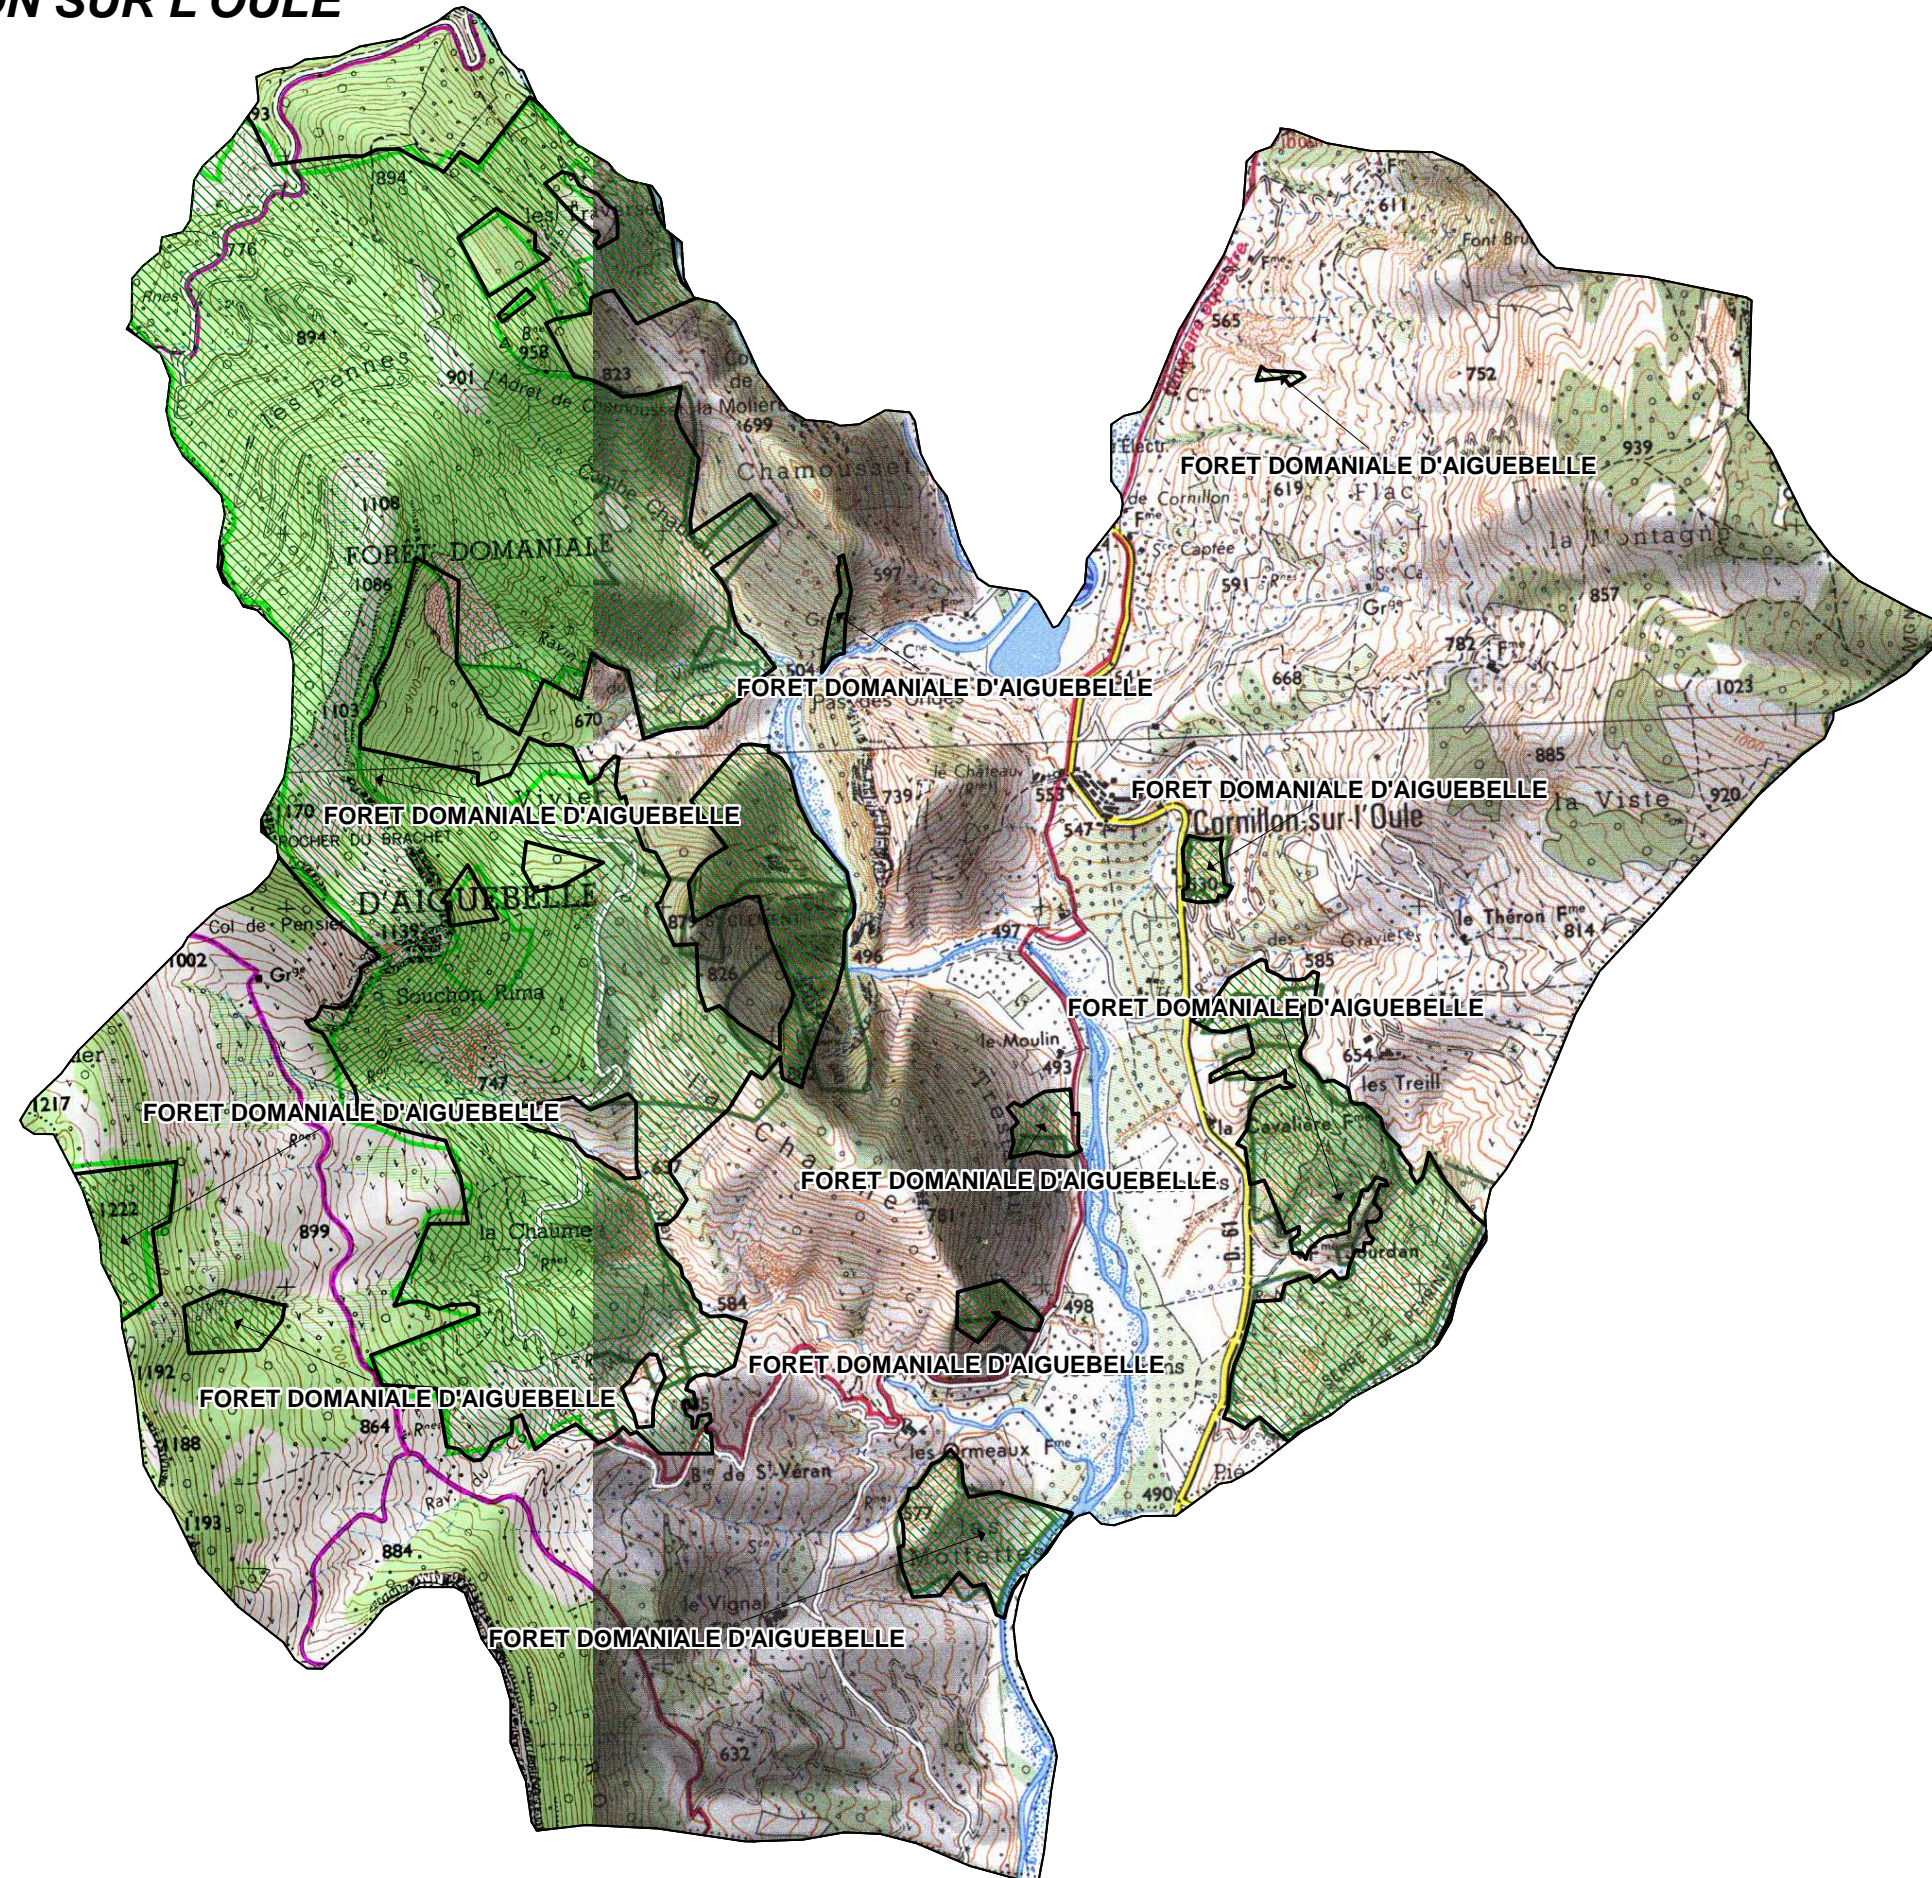

FORETS SOUMISES GESTION ONF

COMMUNE DE : CORNILLON SUR L'OULE

Echelle : 1cm=0,20Km

Sources :
©IGN - Scan 25© mise à jour 2005,
©ONF - Agence Drôme-Ardèche
Réalisation : DDT de la Drôme - MOP - Novembre 2010