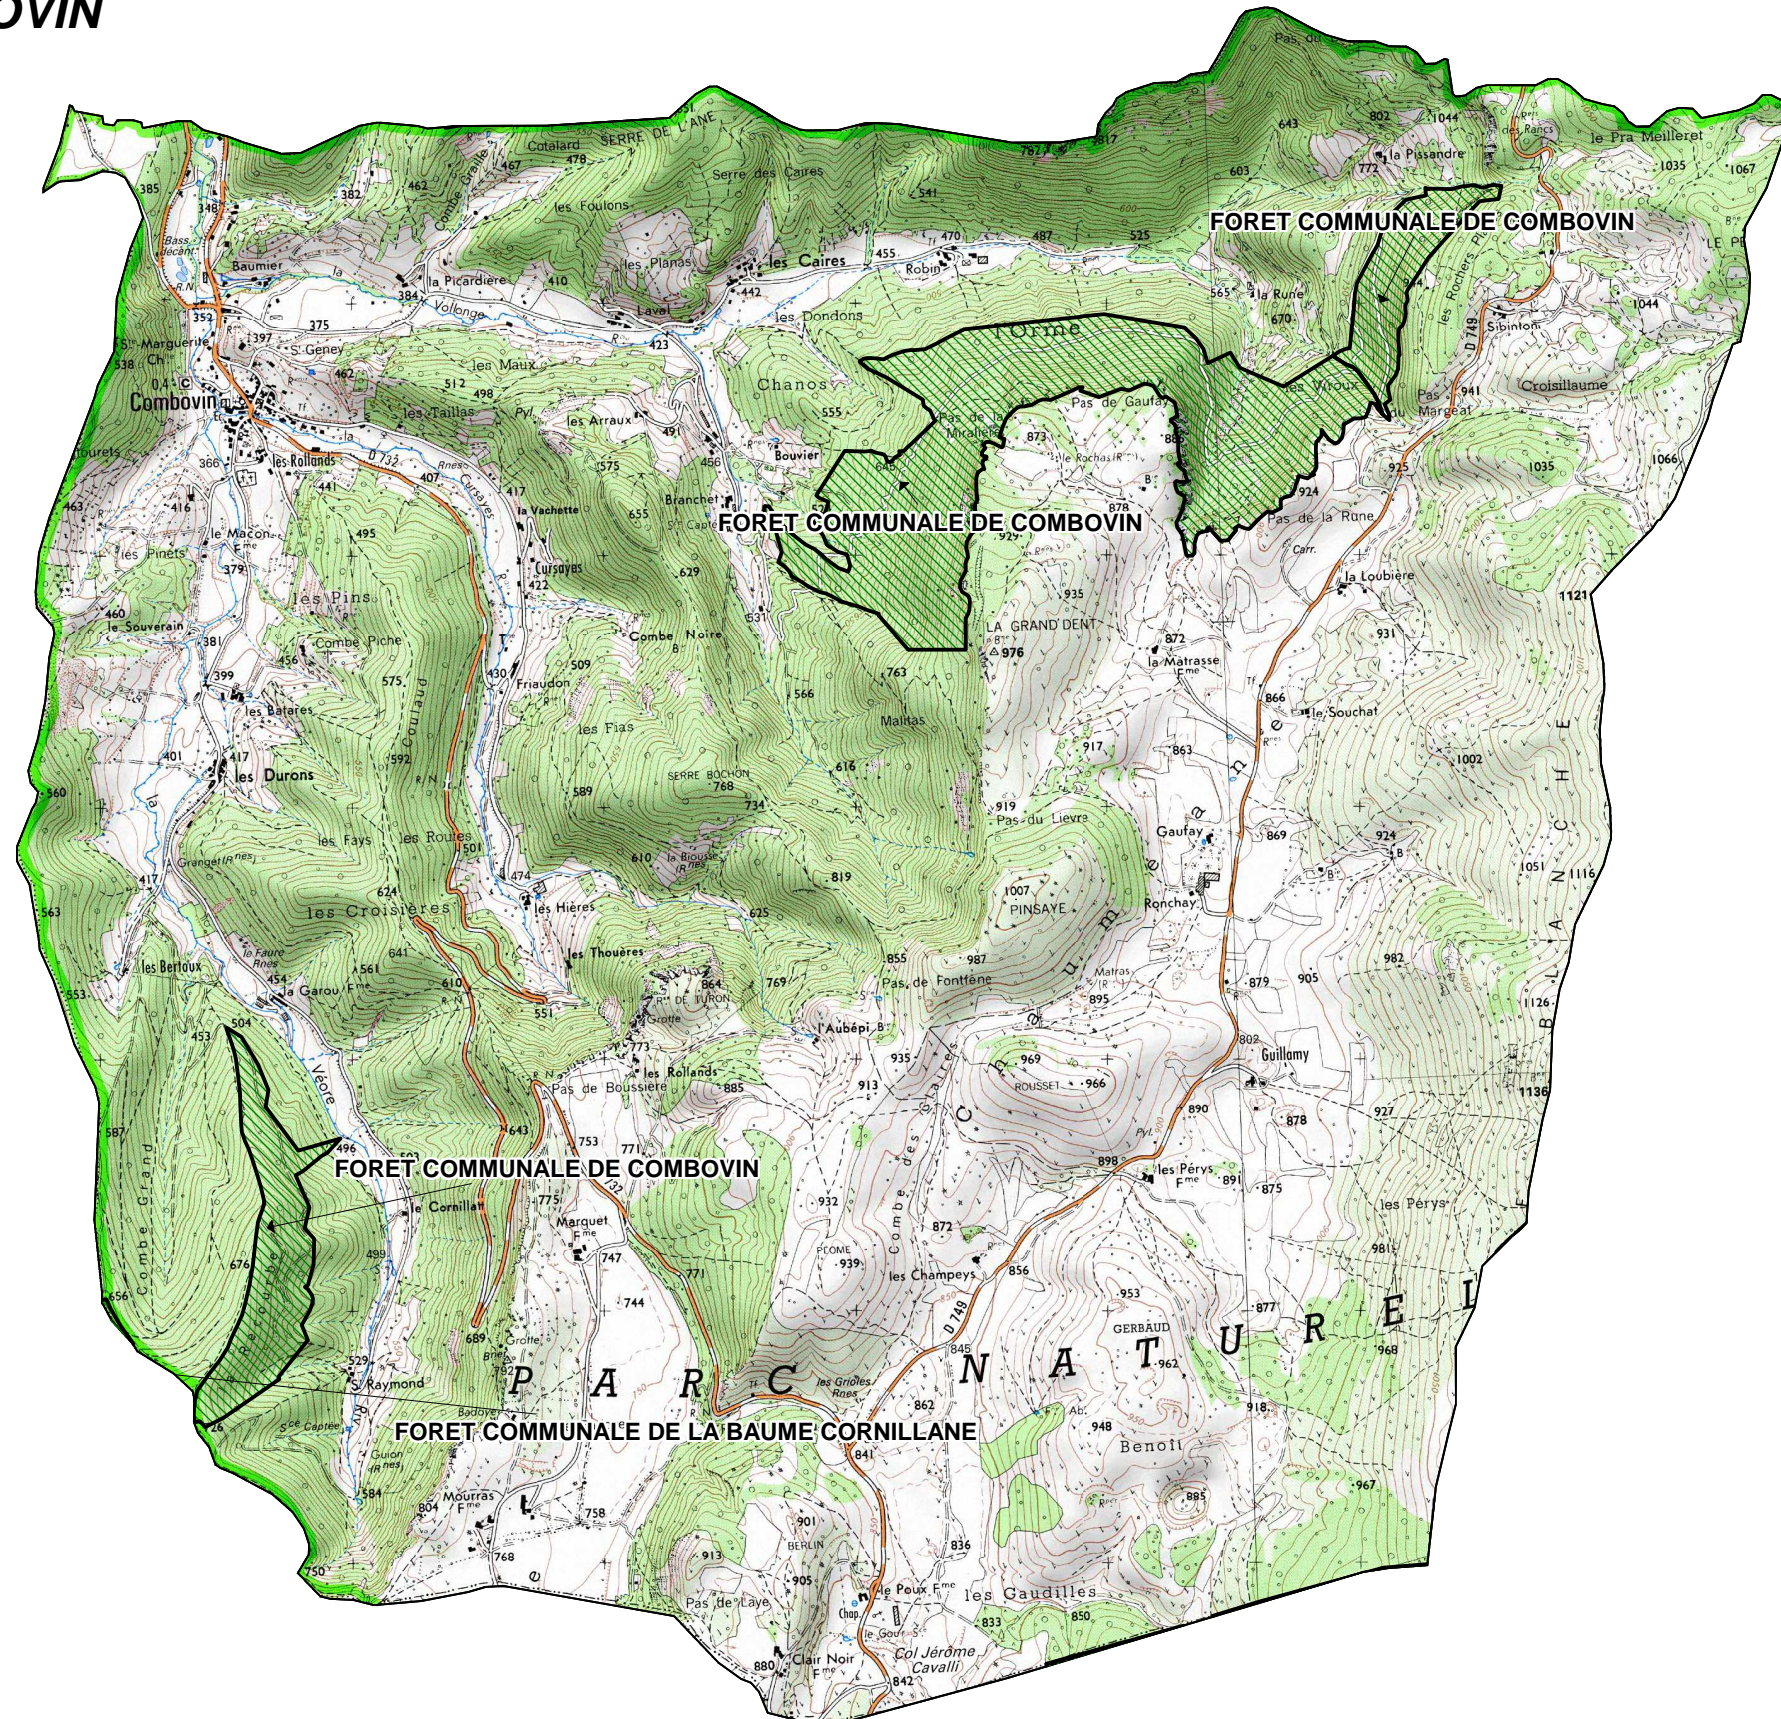

FORETS SOUMISES GESTION ONF

COMMUNE DE : COMBOVIN

Echelle : 1cm=0,30Km

Sources :
©IGN - Scan 25© mise à jour 2005,
©ONF - Agence Drôme-Ardèche
Réalisation : DDT de la Drôme - MOP - Novembre 2010