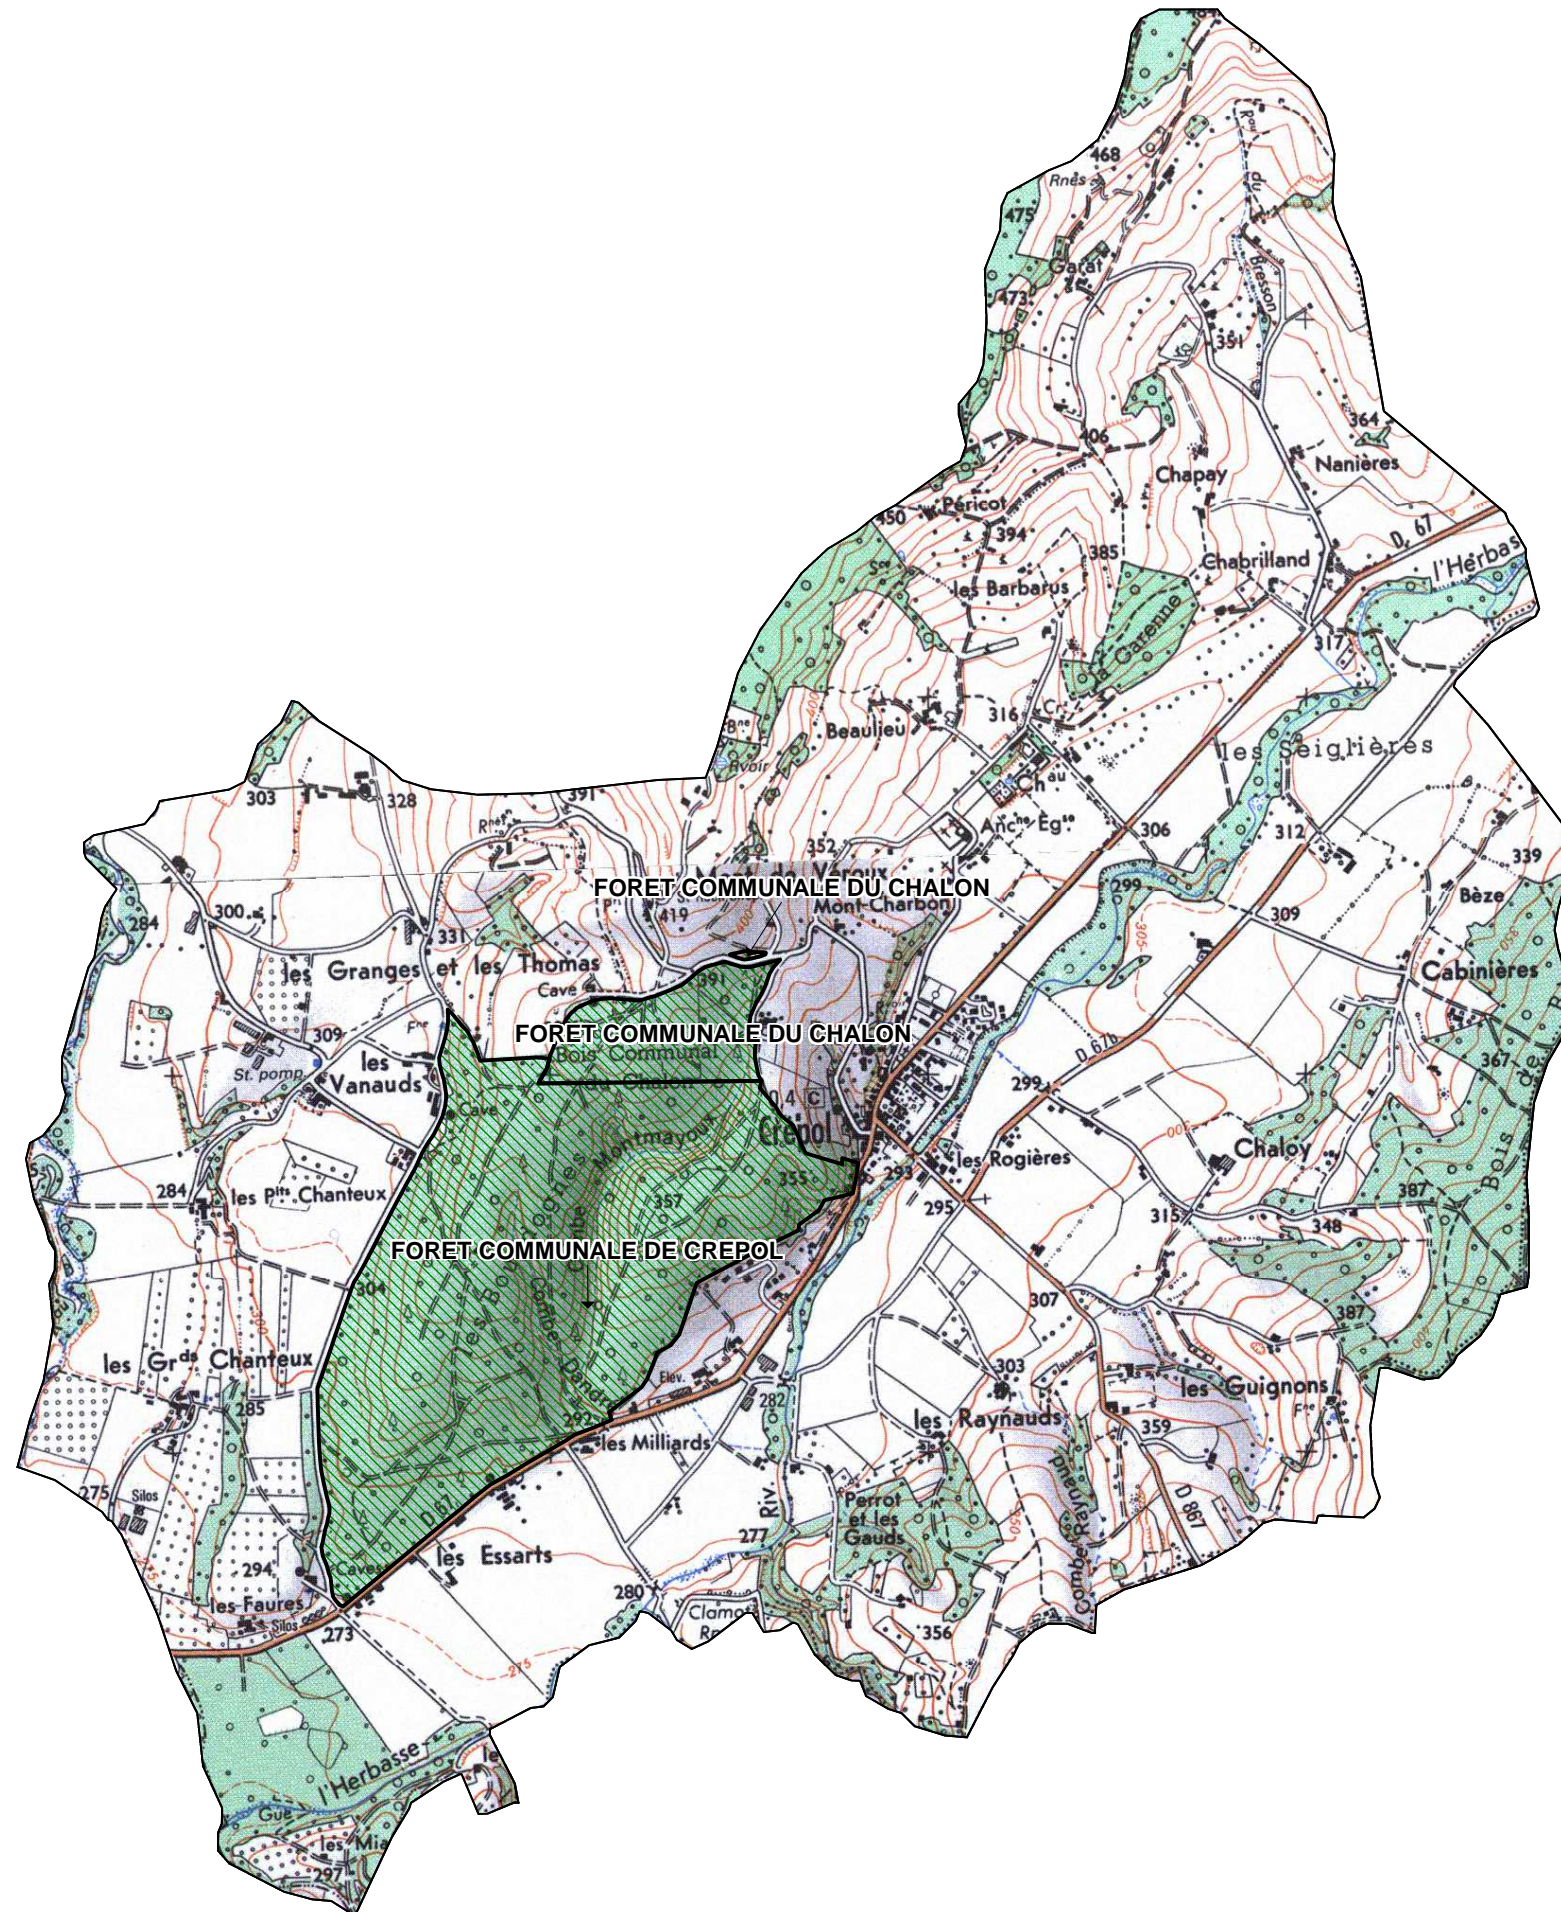

# FORETS SOUMISES GESTION ONF

COMMUNE DE : CREPOL

Echelle : 1cm=0,20Km

Sources :  
©IGN - Scan 25© mise à jour 2005,  
©ONF - Agence Drôme-Ardèche  
Réalisation : DDT de la Drôme - MOP - Novembre 2010