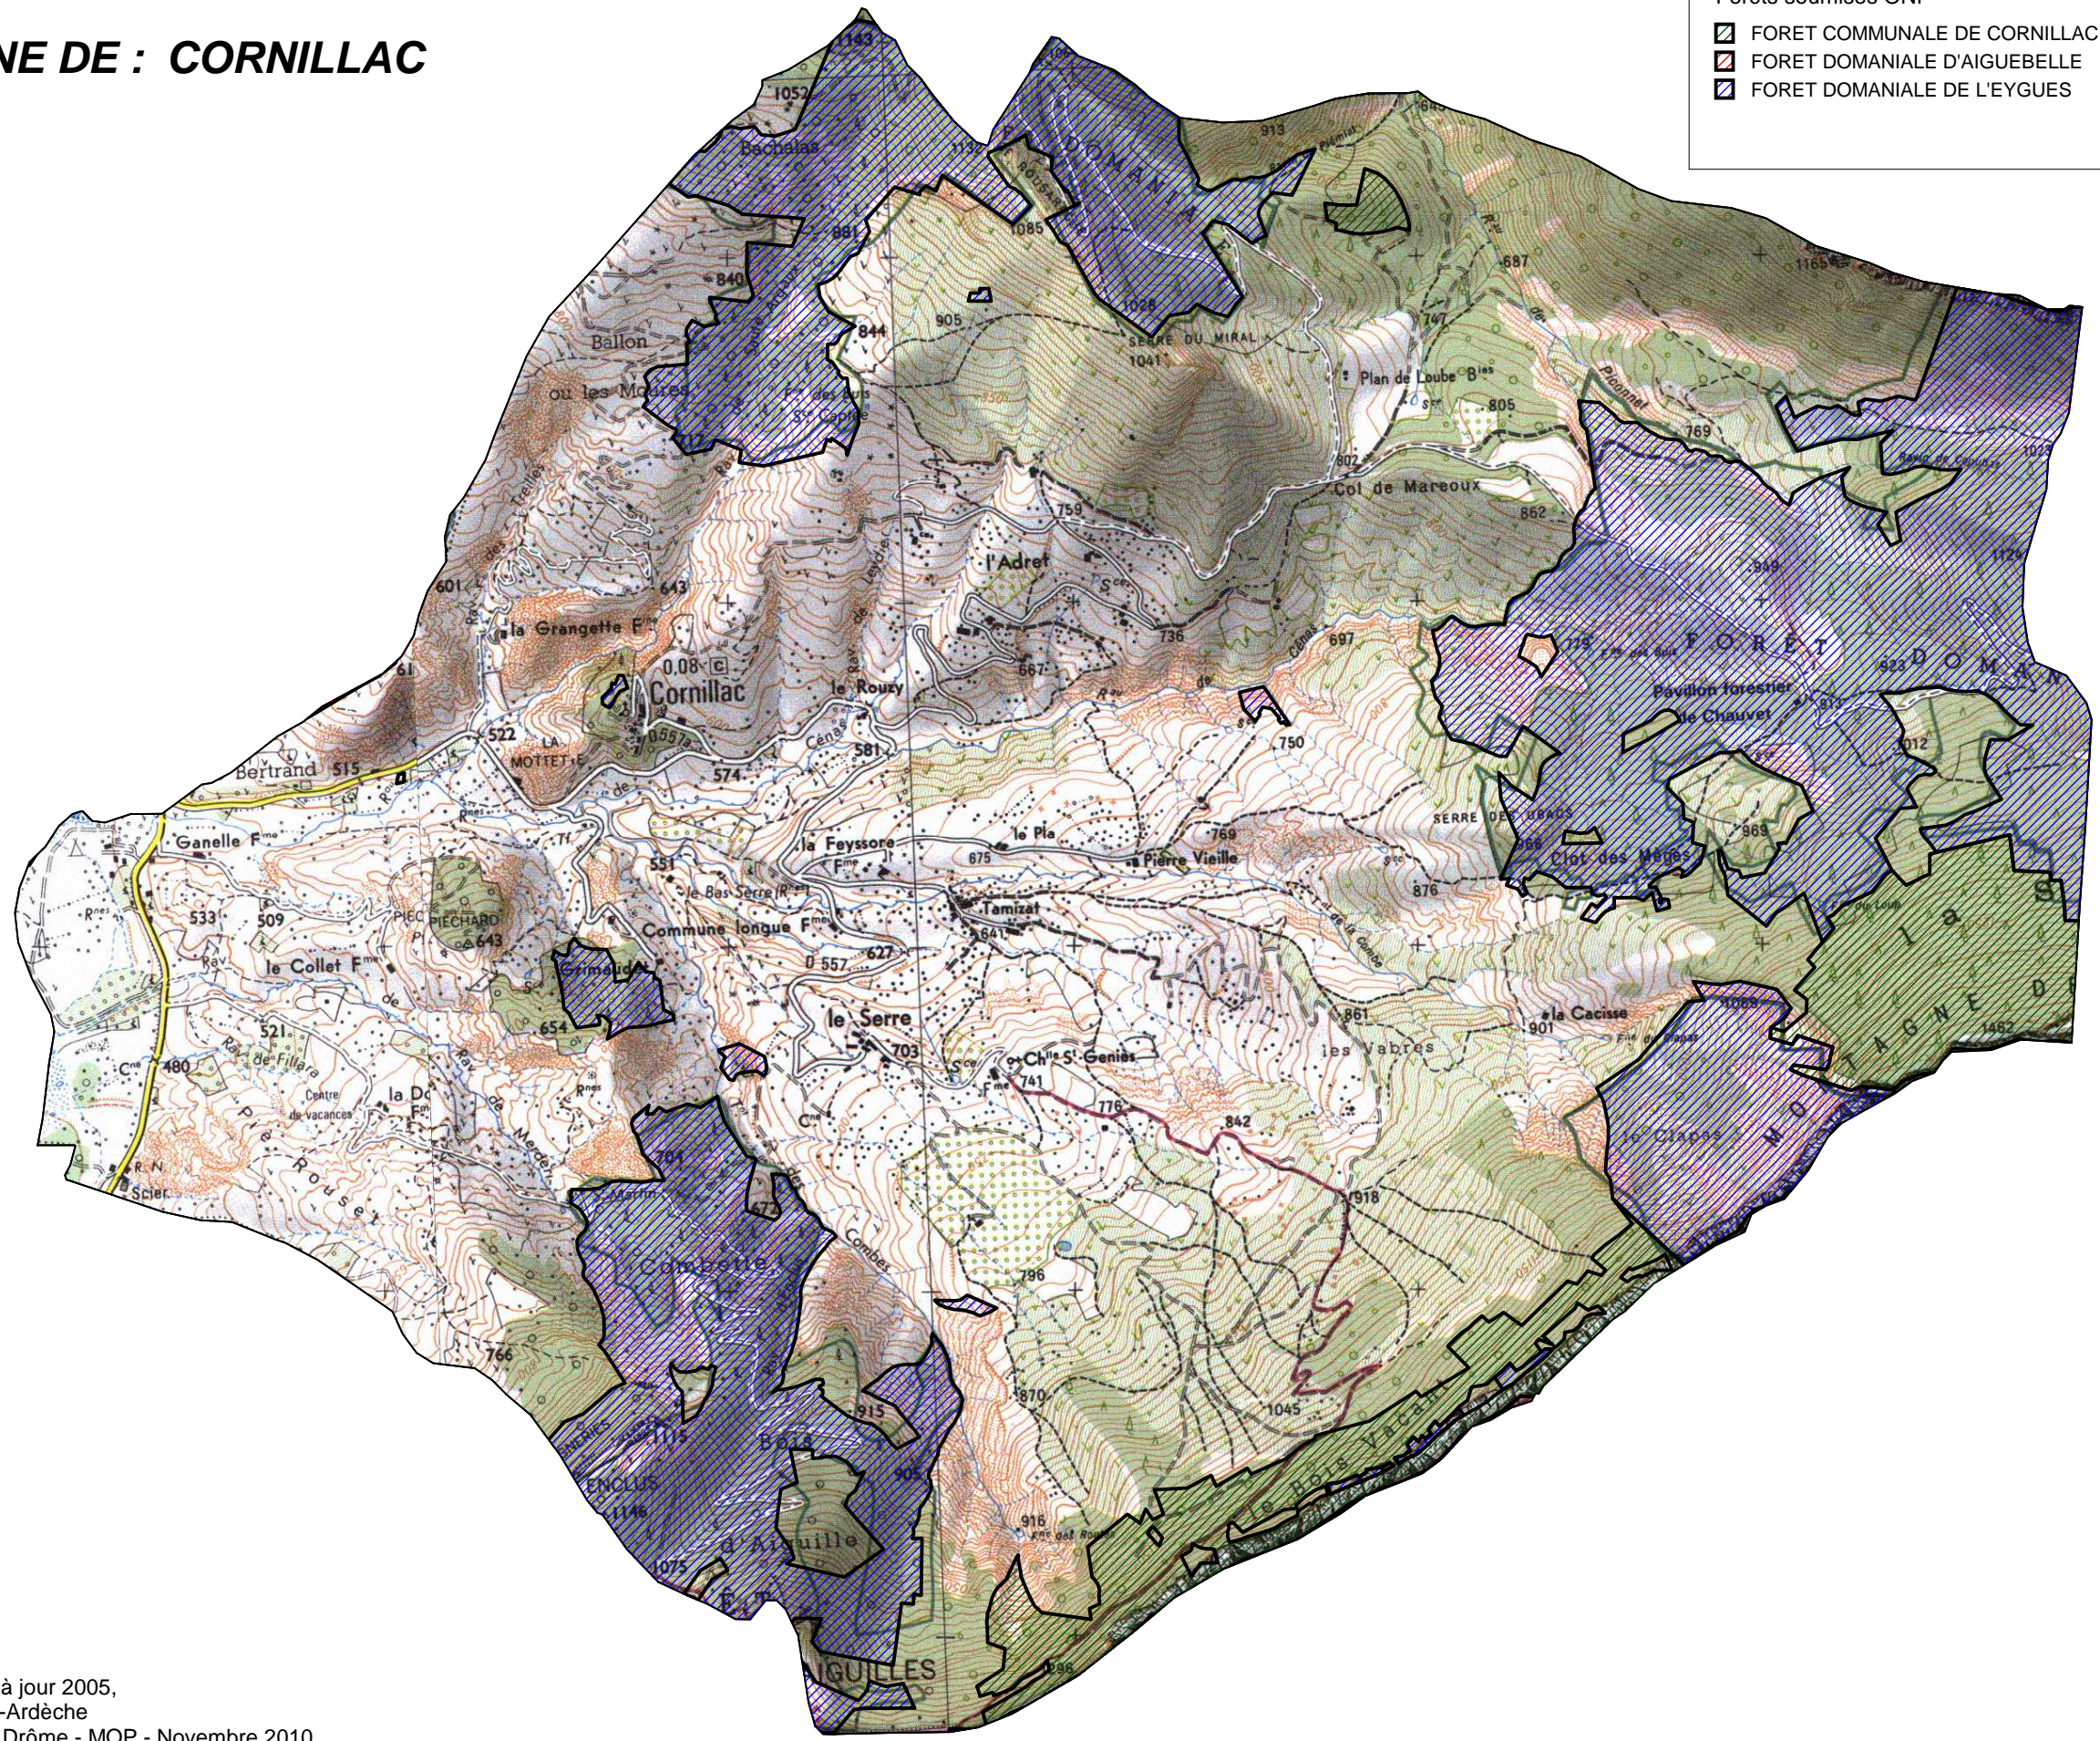

FORETS SOUMISES GESTION ONF

COMMUNE DE : CORNILLAC

Forêts soumises ONF

-  FORET COMMUNALE DE CORNILLAC
-  FORET DOMANIALE D'AIGUEBELLE
-  FORET DOMANIALE DE L'EYGUES

Echelle : 1cm=0,20Km

Sources :
©IGN - Scan 25© mise à jour 2005,
©ONF - Agence Drôme-Ardèche
Réalisation : DDT de la Drôme - MOP - Novembre 2010