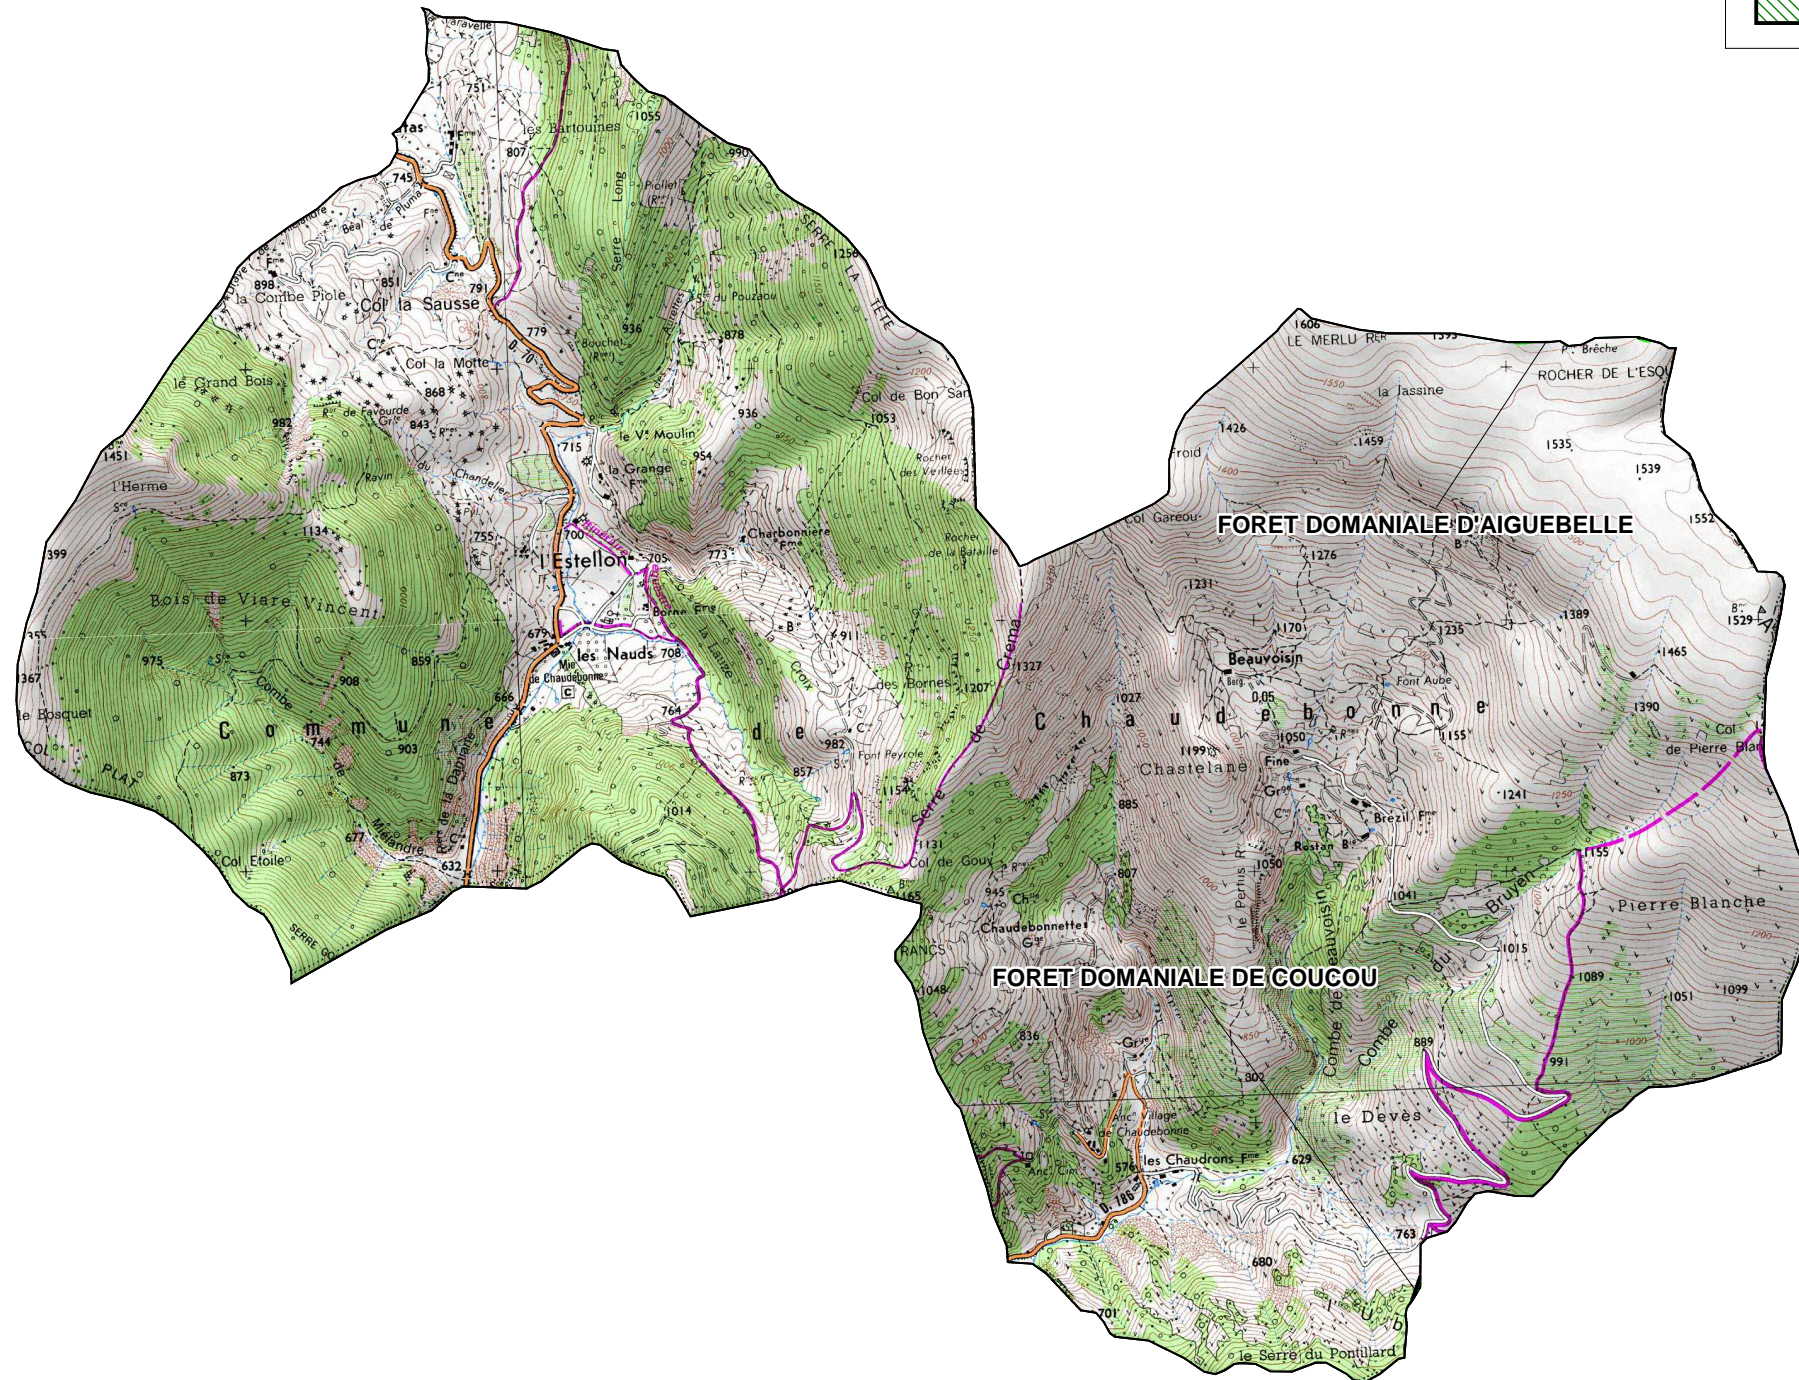

FORETS SOUMISES GESTION ONF

COMMUNE DE : CHAUDEBONNE

Echelle : 1cm=0,30 Km

Sources :
©IGN - Scan 25© mise à jour 2005,
©ONF - Agence Drôme-Ardèche
Réalisation : DDT de la Drôme - MOP - Novembre 2010