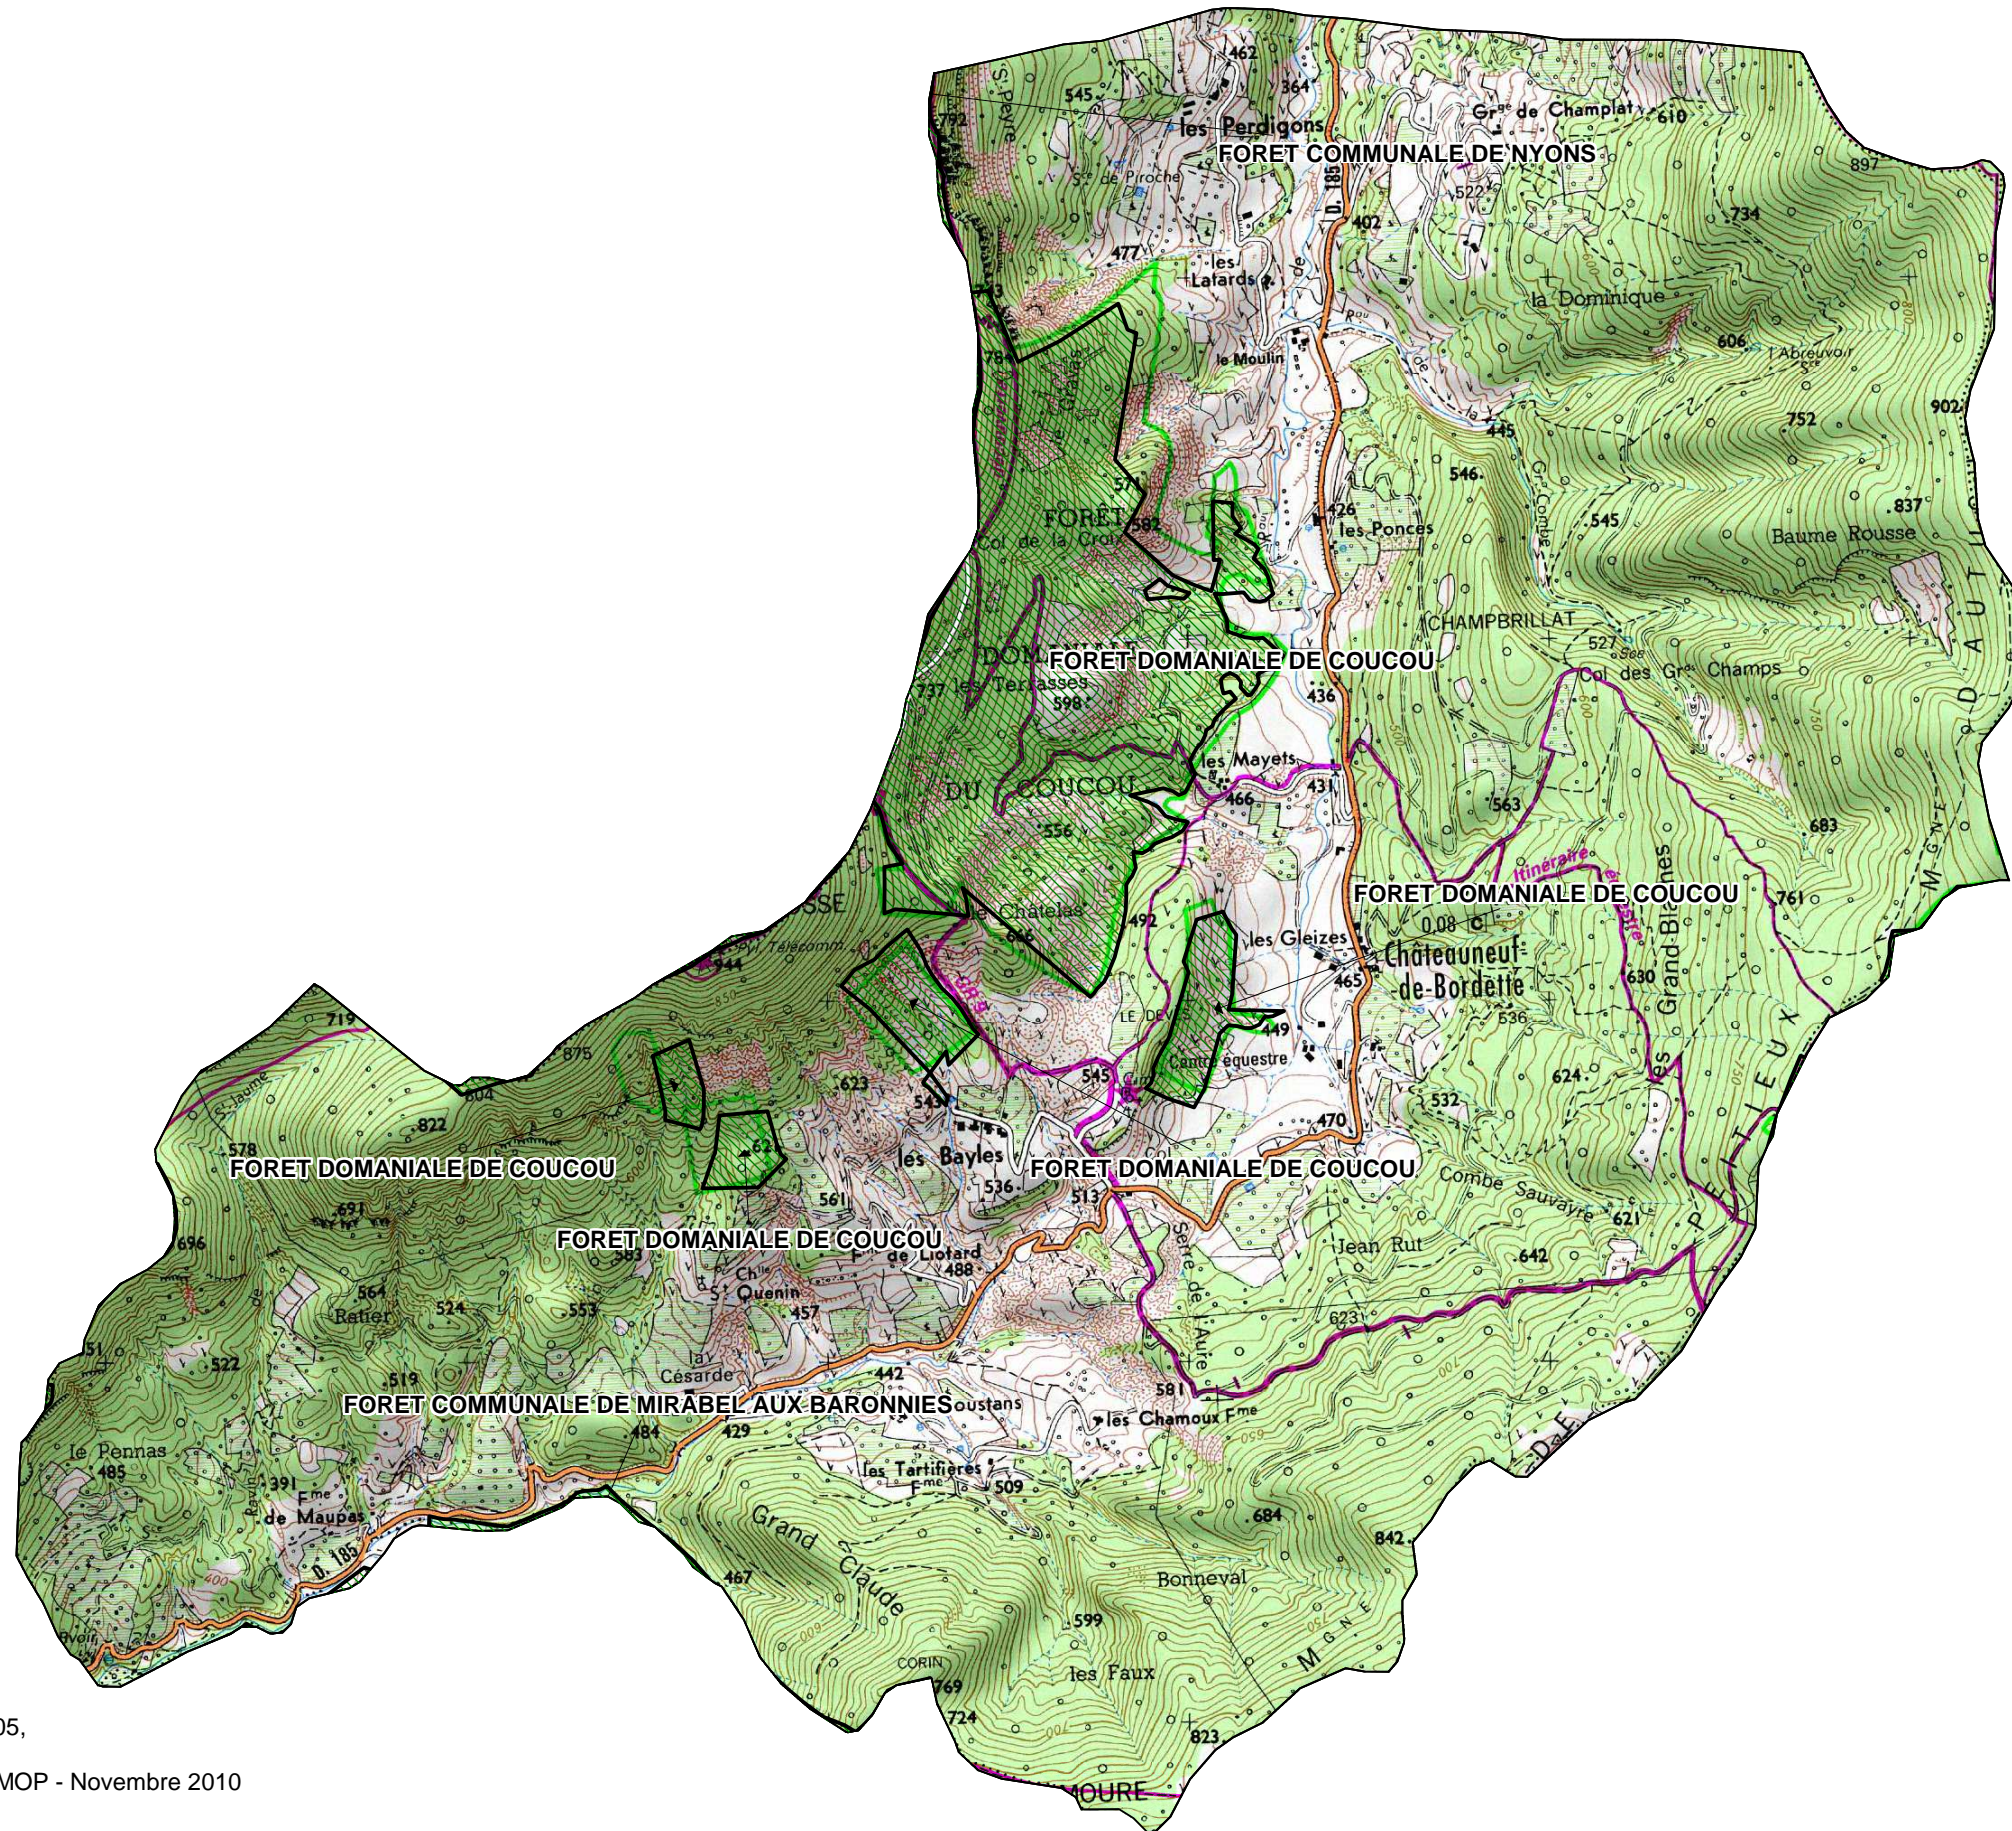

FORETS SOUMISES GESTION ONF

COMMUNE DE : CHATEAUNEUF DE BORDETTE

Echelle : 1cm=0,20Km

Sources :
©IGN - Scan 25© mise à jour 2005,
©ONF - Agence Drôme-Ardèche
Réalisation : DDT de la Drôme - MOP - Novembre 2010